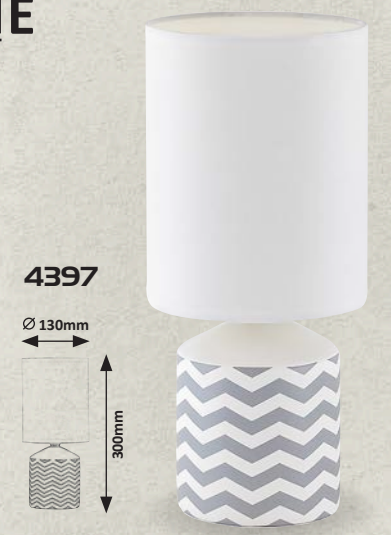

AGNES

SOPHIE

4308 C T
☒ E-27 / 1x max. 60W
IP20 •
19546
white/grey

5 998250 343082

4309 C T
☒ E-27 / 1x max. 60W
IP20 •
19546
white/blue

5 998250 343099

4310 C T
☒ E-27 / 1x max. 60W
IP20 •
19546
white/beige

5 998250 343105

4397 C T
☒ E-14 / 1x max. 40W
IP20 •
19547
white/grey

5 998250 343976

4398 C T
☒ E-14 / 1x max. 40W
IP20 •
19547
white/black

5 998250 343983

4399 C T
☒ E-14 / 1x max. 40W
IP20 •
19547
white/green

5 998250 343990

4400 C T
☒ E-14 / 1x max. 40W
IP20 •
19547
white/beige

5 998250 344003