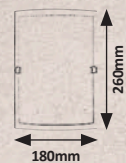

NEDDA

3687

3688

3689

LINE

3571

3572

3573

CHARLES

3837

3838

3839

STEFANY

5702

OPALE

5726

3687 MG

⊗ E-27 / 1x max. 60W
IP20 • 1319
opal glass

3688 MG

⊗ E-27 / 1x max. 60W
IP20 • 1346
opal glass

3689 MG

⊗ E-27 / 2x max. 60W
IP20 • 1347
opal glass

3837 MG

⊗ E-27 / 1x max. 60W
IP20 • 600
white

3838 MG

⊗ E-27 / 1x max. 60W
IP20 • 601
white

3839 MG

⊗ E-27 / 2x max. 60W
IP20 • 602
white

3571 MG

⊗ E-14 / 1x max. 40W
IP20 • 9549
satin chrome/opal glass

3572 MG

⊗ E-14 / 2x max. 40W
IP20 • 9550
satin chrome/opal glass

3573 MG

⊗ E-14 / 3x max. 40W
IP20 • 9564
satin chrome/opal glass

5702 MG

⊗ E-14 / 1x max. 40W
IP20 • 9159
chrome/alabaster

5726 MG

⊗ E-27 / 1x max. 60W
IP20 • 9512
chrome/alabaster