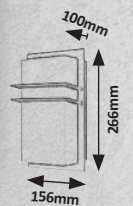

SEATTLE

8169

8169 (M P)

☒ E-27 / 1x max. 11W
IP44
black/white

5 998250 381695

LEEDS

8197

RODEZ

8229

8229 (M P)

☒ E-27 / 1x max. 11W
IP44
satin chrome/white

5 998250 382296

8940

8197 (M P)

☒ E-27 / 1x max. 15W
IP44
matte black/white

5 998250 381978

8940 (M P)

☒ LED / 12W
(800lm, 4000K) incl.
IP44
anthracite/white

5 998250 389400

BONA

8060

8060 (M P)

☒ LED / 9W
(678lm, 4000K) incl.
IP54
anthracite/white

5 998250 380605

8138 (M P)

☒ E-27 / 1x max. 40W
IP54
white/anthracite

5 998250 381381

AKRON

8149

8149 (M G)

☒ GU10 / 1x max. 35W
IP54
anthracite

5 998250 381497

8150 (M G)

☒ GU10 / 1x max. 35W
IP54
anthracite

5 998250 381503

DOVER

8138