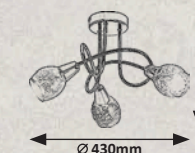

THEO

6095

CONNOR

5690

5691

AMY

2598

PORTO 3D effect

6009

6095 **MG**

☒ E-14 / 3x max. 40W
IP20 • 19496
chrome

5 998250 360959

2598 **MG**

☒ E-14 / 4x max. 60W
IP20 • 19252
chrome/white

5 998250 325989

5690 **MG**

☒ E-14 / 3x max. 40W
IP20 • 19654
satin chrome/opal glass

5 998250 356907

5691 **MG**

☒ E-14 / 5x max. 40W
IP20 • 19654
satin chrome/opal glass

5 998250 356914

6009 **MG**

☒ E-14 / 3x max. 40W
IP20
19526, 19606
chrome

5 998250 360096