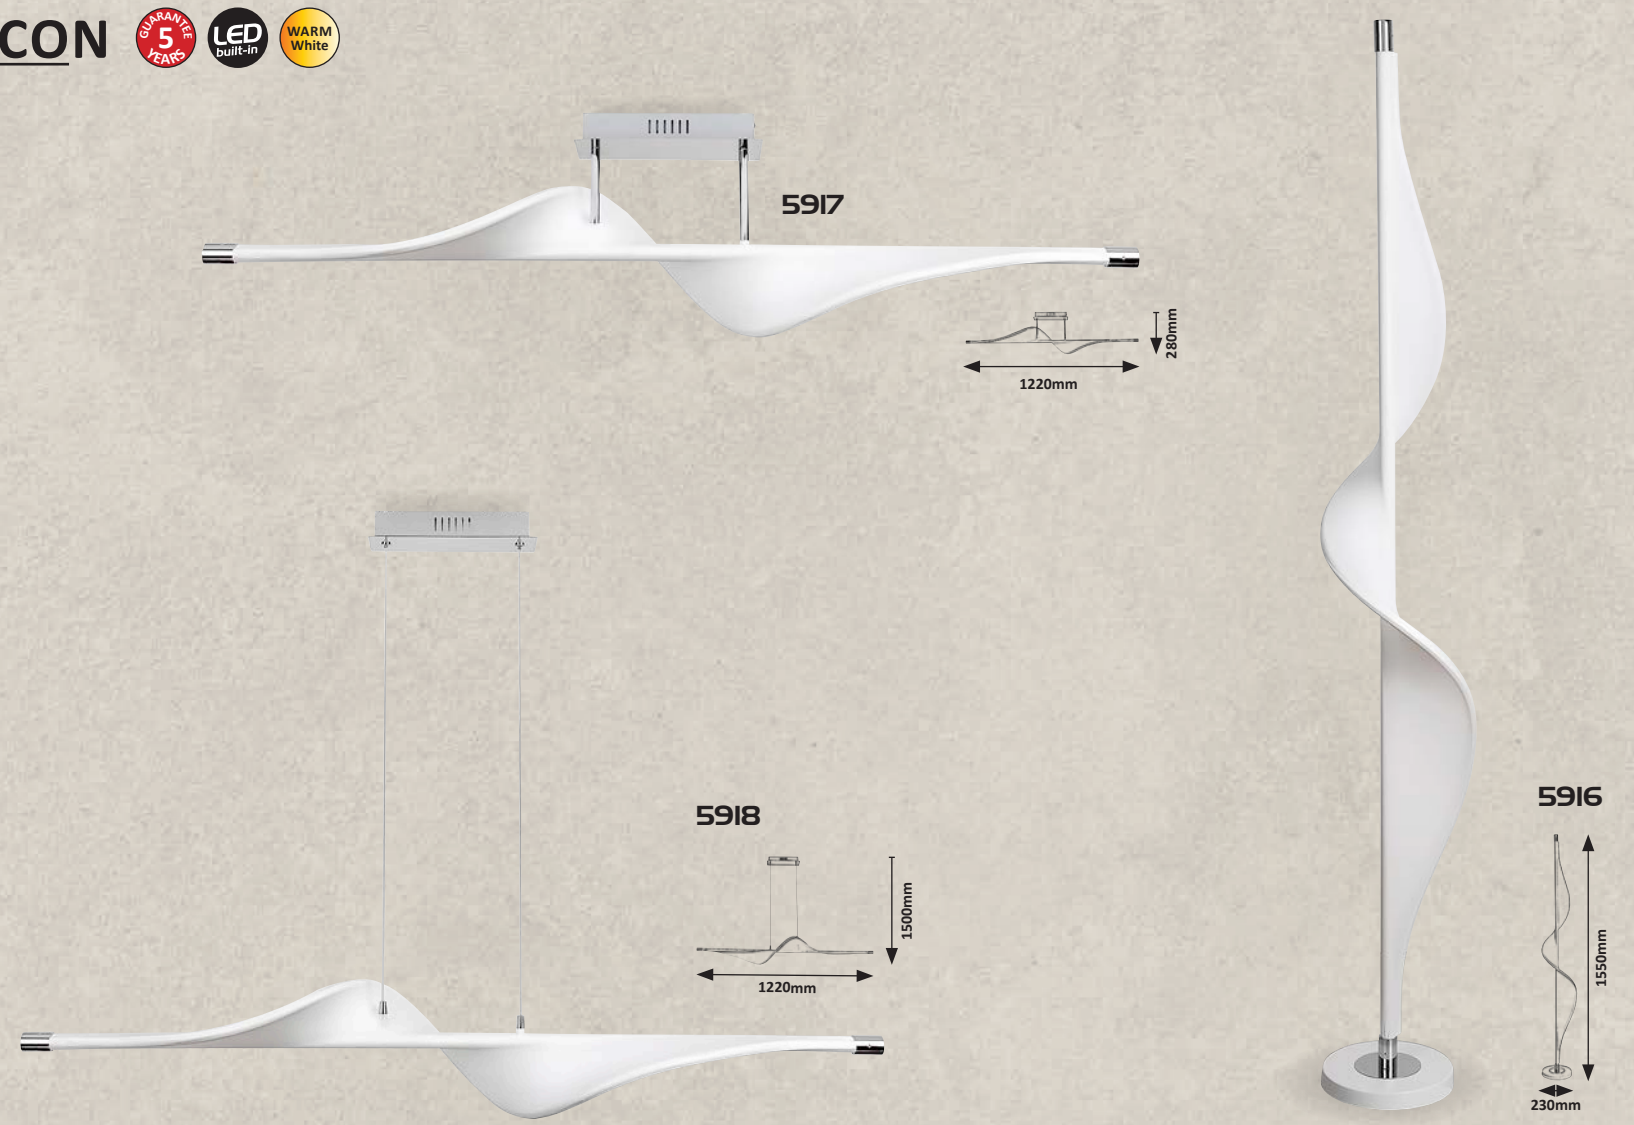

5916 (M) (T)

LED / 34W
(2400lm, 3000K) incl.
IP20 • chrome/white

5 998250 359168

5917 (M) (T)

LED / 27W
(1800lm, 3000K) incl.
IP20 chrome/white

5 998250 359175

5918 (M) (T)

LED / 27W
(1800lm, 3000K) incl.
IP20 chrome/white

5 998250 359182