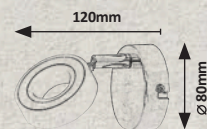

ZORA

5939

5940

5941

5942

5939 (MP)

LED / 4,5W
(400lm, 4000K) incl.
IP20
satin chrome/white

5 998250 359397

5940 (MP)

LED / 9W
(800lm, 4000K) incl.
IP20
satin chrome/white

5 998250 359403

5941 (MP)

LED / 13,5W
(1200lm, 4000K) incl.
IP20
satin chrome/white

5 998250 359410

5942 (MP)

LED / 18W
(1600lm, 4000K) incl.
IP20
satin chrome/white

5 998250 359427

HILARY

5661

5662

5663

5664

rabalux 225

5661 (MP)

LED / 5W
(400lm, 4000K) incl.
IP20 • 19736
chrome/white

5 998250 356617

5662 (MP)

LED / 10W
(800lm, 4000K) incl.
IP20 • 19736
chrome/white

5 998250 356624

5663 (MP)

LED / 15W
(1200lm, 4000K) incl.
IP20 • 19736
chrome/white

5 998250 356631

5664 (MP)

LED / 20W
(1600lm, 4000K) incl.
IP20 • 19736
chrome/white

5 998250 356648