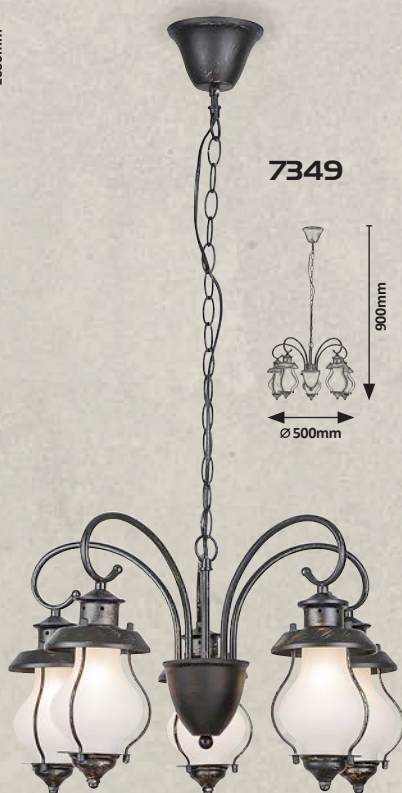

7992 M G
 ☒ E-27 / 1x max. 60W
 IP20 • 9082
 bronze

7993

7993 M G
 ☒ E-27 / 1x max. 60W
 IP20 • 9083
 bronze

7995 M G
 ☒ E-27 / 2x max. 40W
 IP20 • 9085
 bronze

VICTORIO

ENNA WOOD

7346 **M G**
 ☒ E-14 / C37 / 1x max. 40W
 IP20 • ☒
 19419
 antique gold