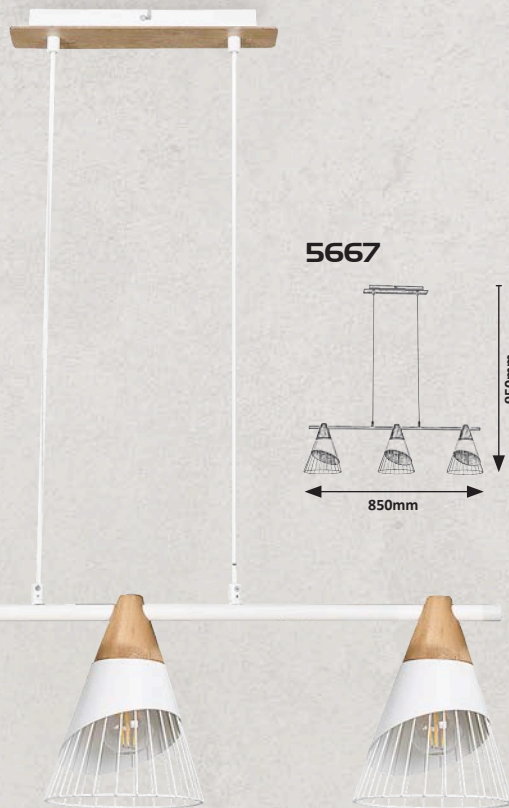

5946 (M)
E-14 / 3x max. 40W
IP20
white/beech

5947 (M)
E-14 / 4x max. 40W
IP20
white/beech

5948 (M)
E-14 / 6x max. 40W
IP20
white/beech

5949 (M)
E-14 / 3x max. 40W
IP20
white/beech

ISAAC

5665

5666

5667