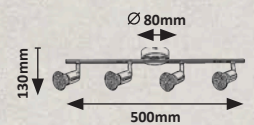

NORTON LED

6986 (M)
☐ LED / 3W
(220lm, 3000K) incl.
GU10 / 1x max. 50W
IP20 • chrome

6987 (M)
☐ LED / 6W
(440lm, 3000K) incl.
GU10 / 2x max. 50W
IP20 • chrome

6988 (M)
☐ LED / 12W
(880lm, 3000K) incl.
GU10 / 4x max. 50W
IP20 • chrome

6989 (M)
☐ LED / 9W
(660lm, 3000K) incl.
GU10 / 3x max. 50W
IP20 • chrome

NORTON

6045 (M)
☒ GU10 / 1x max. 50W
IP20
chrome

6046 (M)
☒ GU10 / 2x max. 50W
IP20
chrome

6047 (M)
☒ GU10 / 4x max. 50W
IP20
chrome

6048 (M)
☒ GU10 / 3x max. 50W
IP20
chrome