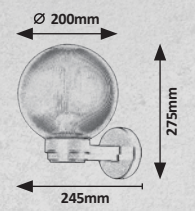

HAGA

8243

8244

8243

☒ E-27 / 1x max. 100W
IP44 • 19187
black/transparent

8244

☒ E-27 / 1x max. 100W
IP44 • 19187
antique gold/transparent

NORVICH

8753

8754

8753

☒ E-27 / 1x max. 60W
IP43
19524 • 19523
antique white/transparent

8754

☒ E-27 / 1x max. 60W
IP43
19524 • 19523
antique gold/transparent

SYDNEY

8387

8388

8387

☒ E-27 / 1x max. 60W
IP23 • 9802
black/transparent

8388

☒ E-27 / 1x max. 60W
IP23 • 9802
antique gold/transparent

PALERMO

8389

8389

☒ E-27 / 1x max. 40W
IP43 • 19055
black/transparent