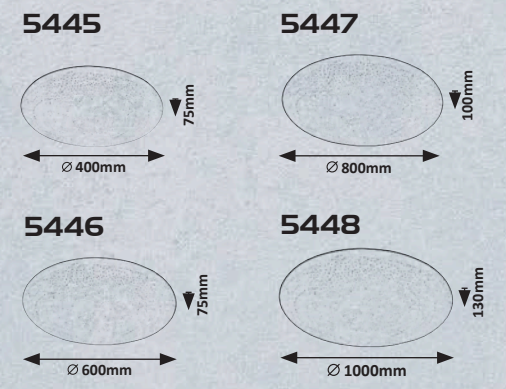

5445 (M P) LED / 36W (3000lm, 3000K-6500K) incl. IP20 • 19758 • 502 white 5 998250 354453	5446 (M P) LED / 60W (4800lm, 3000K-6500K) incl. IP20 • 19759 • 502 white 5 998250 354460	5447 (M P) LED / 80W (6400lm, 3000K-6500K) incl. IP20 • 19760 • 502 white 5 998250 354477	5448 (M P) LED / 80W (6400lm, 3000K-6500K) incl. IP20 • 19761 • 502 white 5 998250 354484	5449 (M P) LED / 36W (3000lm, 3000K-6500K) incl. IP20 • 19762 • 502 white 5 998250 354491	5450 (M P) LED / 60W (4800lm, 3000K-6500K) incl. IP20 • 19763 • 502 white 5 998250 354507