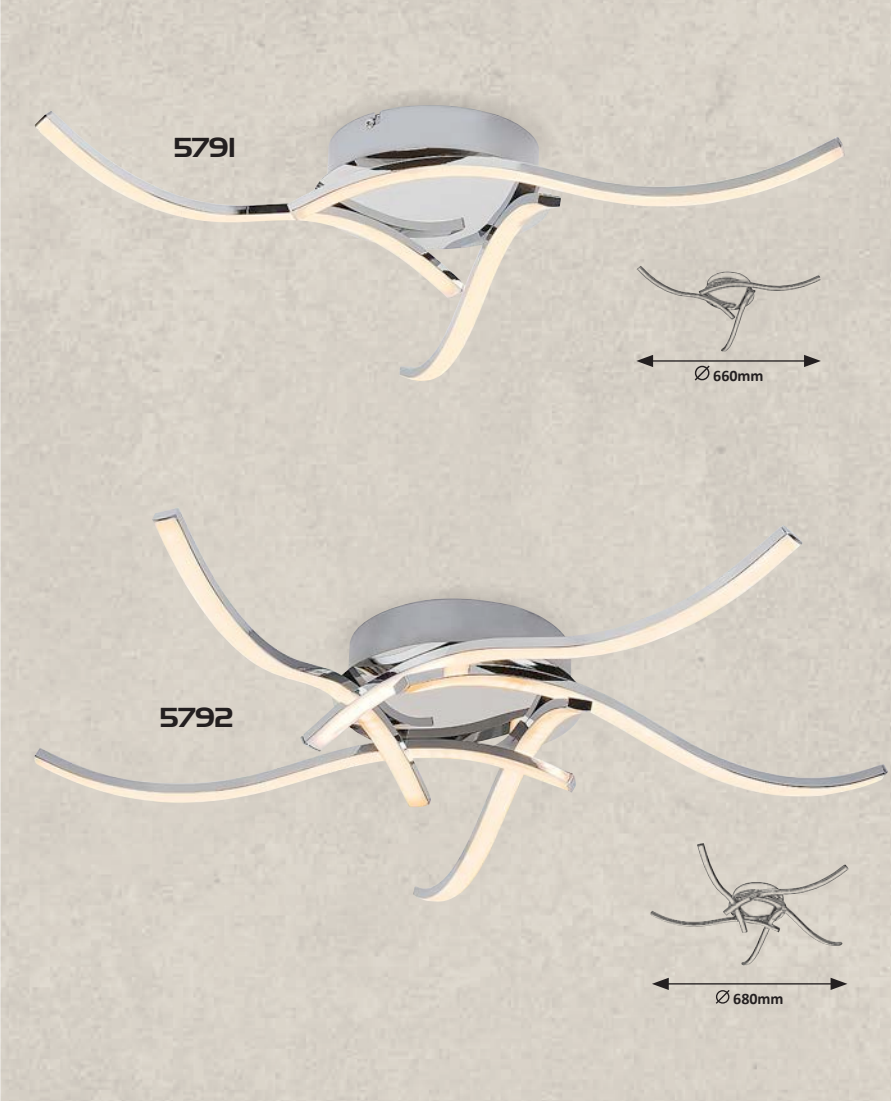

ERIN

5791 (M P)

LED / 18W
(1296lm, 3000K) incl.
IP20
chrome

5 998250 357911

5792 (M P)

LED / 30W
(2160lm, 3000K) incl.
IP20
chrome

5 998250 357928