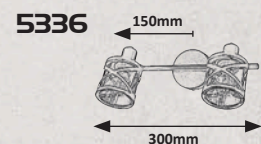

OBERON *NEW*

5335 **M G**

☒ E-14 / 1x max. 40W
IP20 • 19830
coffee/amber

5 998250 353357

5336 **M G**

☒ E-14 / 2x max. 40W
IP20 • 19830
coffee/amber

5 998250 353364

5337 **M G**

☒ E-14 / 3x max. 40W
IP20 • 19830
coffee/amber

5 998250 353371

5338 **M G**

☒ E-14 / 1x max. 40W
IP20 • 19831
coffee/amber

5 998250 353388

5339 **M G**

☒ E-14 / 3x max. 40W
IP20 • 19831
coffee/amber

5 998250 353395

5340 **M G**

☒ E-14 / 5x max. 40W
IP20 • 19831
coffee/amber

5 998250 353401