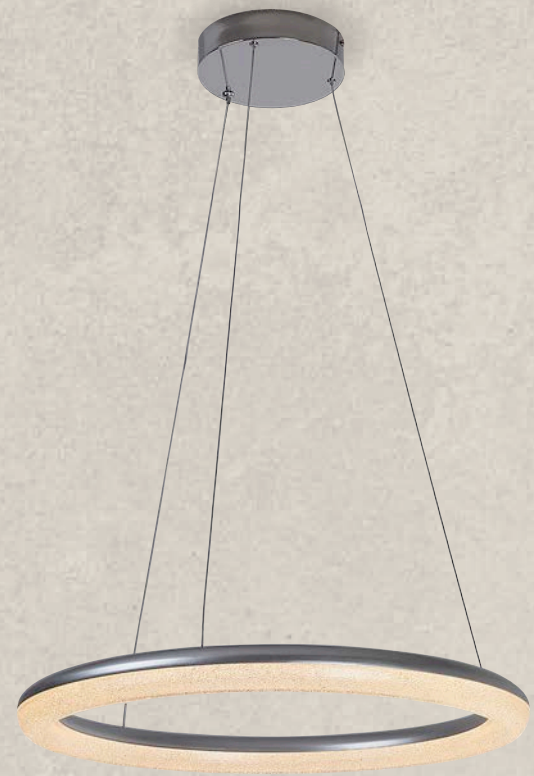

GEORGINA

2565

2566

2565 (M) (P)

LED / 24W
(1710lm, 2700K-6500K) incl.
IP20
chrome

5 998250 325651

2566 (M) (P)

LED / 36W
(2550lm, 2700K-6500K) incl.
IP20
chrome

5 998250 325668