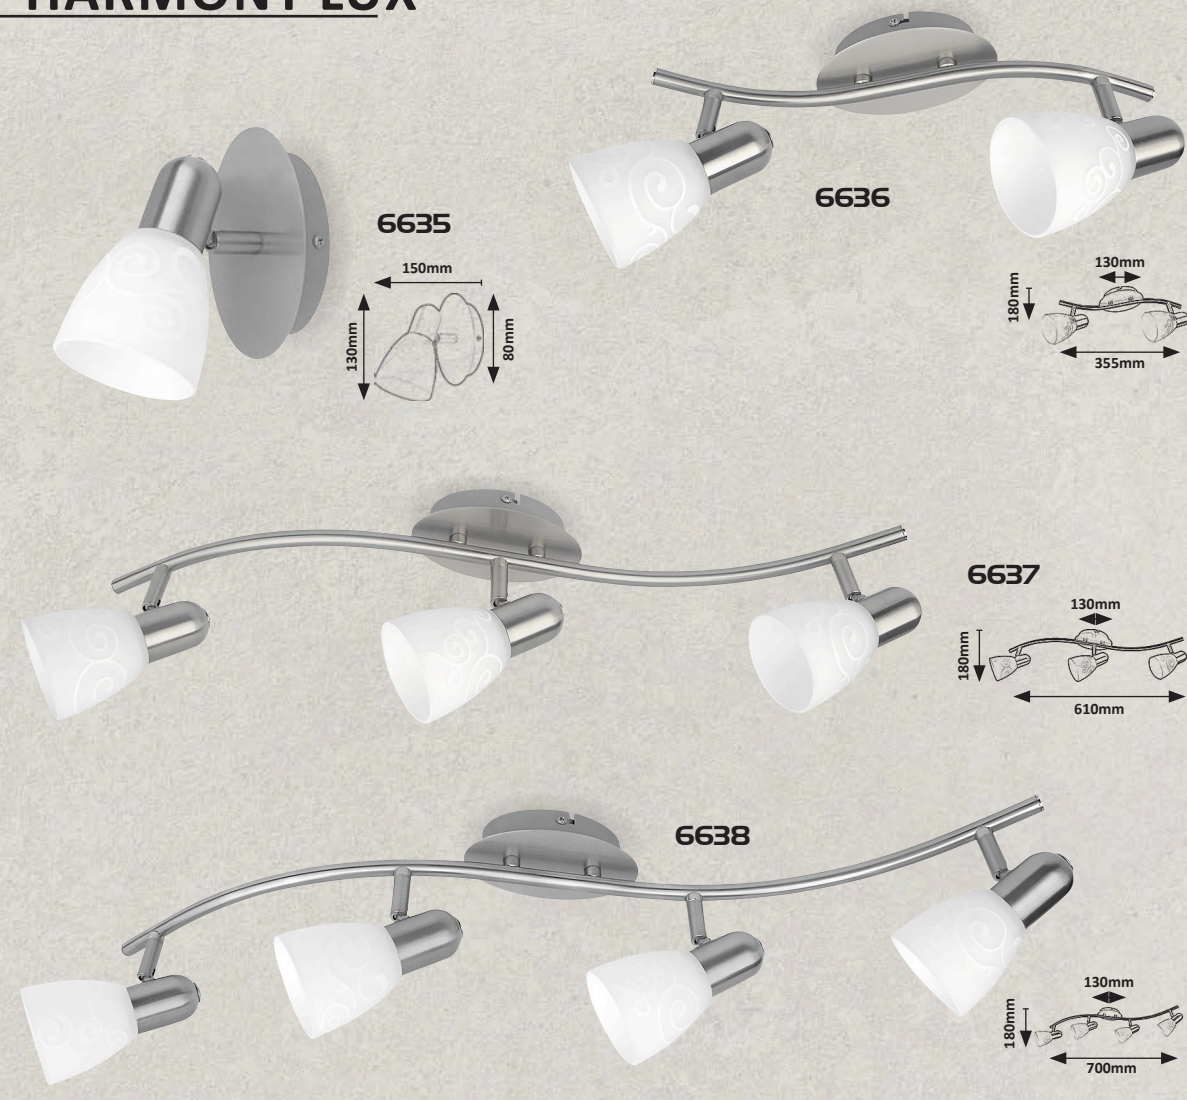

HARMONY LUX

6300 MG ⊗ E-14 / 1x max. 40W IP20 • 9878 9878 satin chrome/white 5 998250 363004	6301 MG ⊗ E-14 / 1x max. 40W IP20 • 9878 9878 satin chrome/white 5 998250 363011	6302 MG ⊗ E-14 / 2x max. 40W IP20 • 9878 9878 satin chrome/white 5 998250 363028	6303 MG ⊗ E-14 / 3x max. 40W IP20 • 9878 9878 satin chrome/white 5 998250 363035	6304 MG ⊗ E-14 / 4x max. 40W IP20 • 9878 9878 satin chrome/white 5 998250 363042	6305 MG ⊗ E-14 / 5x max. 40W IP20 • 9878 9878 satin chrome/white 5 998250 363059

6635 MG ⊗ E-14 / 1x max. 40W IP20 • 19065 19065 satin chrome/white 5 998250 366357	6636 MG ⊗ E-14 / 2x max. 40W IP20 • 19065 19065 satin chrome/white 5 998250 366364	6637 MG ⊗ E-14 / 3x max. 40W IP20 • 19065 19065 satin chrome/white 5 998250 366371	6638 MG ⊗ E-14 / 4x max. 40W IP20 • 19065 19065 satin chrome/white 5 998250 366388