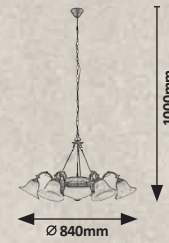

8556

8551 M G