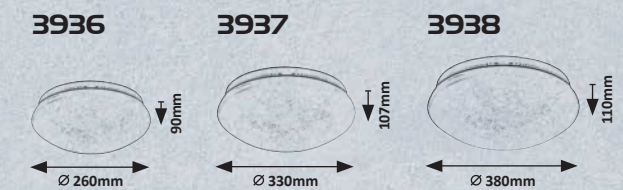

3344 (MP)

LED / 32W
(2600lm, 3000K) incl.
IP20
white

5 998250 333441

- | | | | | | | | | | | | |
|--|---|---|---|--|--|---|--|--|--|--|--|
| <p>3418 (MP)</p> <p>LED / 12W
(780lm, 4000K) incl.
IP44 • 5-8m, 120° • 19714
white</p> <p>5 998250 334189</p> | <p>3419 (MP)</p> <p>LED / 18W
(1170lm, 4000K) incl.
IP44 • 5-8m, 120° • 19715
white</p> <p>5 998250 334196</p> | <p>3420 (MP)</p> <p>LED / 24W
(1560lm, 4000K) incl.
IP44 • 5-8m, 120° • 19716
white</p> <p>5 998250 334202</p> | <p>3437 (MP)</p> <p>LED / 12W
(780lm, 4000K) incl.
IP44 • 19714
white</p> <p>5 998250 334370</p> | <p>3438 (MP)</p> <p>LED / 18W
(1170lm, 4000K) incl.
IP44 • 19715
white</p> <p>5 998250 334387</p> | <p>3439 (MP)</p> <p>LED / 24W
(1560lm, 4000K) incl.
IP44 • 19716
white</p> <p>5 998250 334394</p> | <p>3434 (MP)</p> <p>LED / 12W
(780lm, 4000K) incl.
IP20 • 19711
white</p> <p>5 998250 334349</p> | <p>3435 (MP)</p> <p>LED / 18W
(1170lm, 4000K) incl.
IP20 • 19712
white</p> <p>5 998250 334356</p> | <p>3436 (MP)</p> <p>LED / 24W
(1560lm, 4000K) incl.
IP20 • 19713
white</p> <p>5 998250 334363</p> | <p>3936 (MP)</p> <p>LED / 12W
(700lm, 4000K) incl.
IP20 • 19754
whitet</p> <p>5 998250 339368</p> | <p>3937 (MP)</p> <p>LED / 18W
(1140lm, 4000K) incl.
IP20 • 19755
white</p> <p>5 998250 339375</p> | <p>3938 (MP)</p> <p>LED / 24W
(1370lm, 4000K) incl.
IP20 • 19756
white</p> <p>5 998250 339382</p> |
|--|---|---|---|--|--|---|--|--|--|--|--|