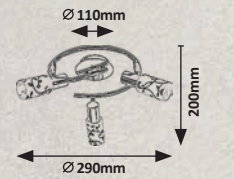

BLOSSOM

LOGAN