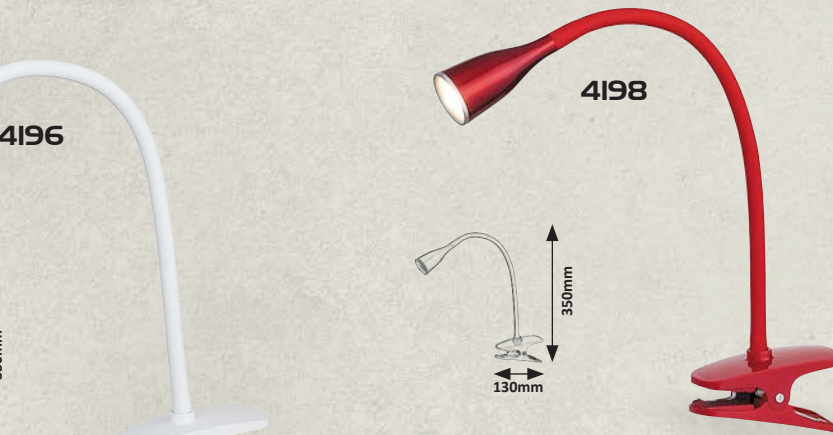

HARRIS **NEW**

6448
60mm
470mm
120mm

6448 **P**
LED / 4W
(180lm, 4000K) incl.
IP20 • DC 3,5V incl. •
white
 5 998250 364483

JEFF

4195
350mm
130mm

4196
350mm
130mm

4195 **P**
LED / 4,5W
(330lm, 3000K) incl.
IP20 •
blue
 5 998250 341958