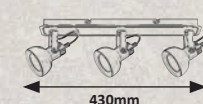

5611

2723 **WM**