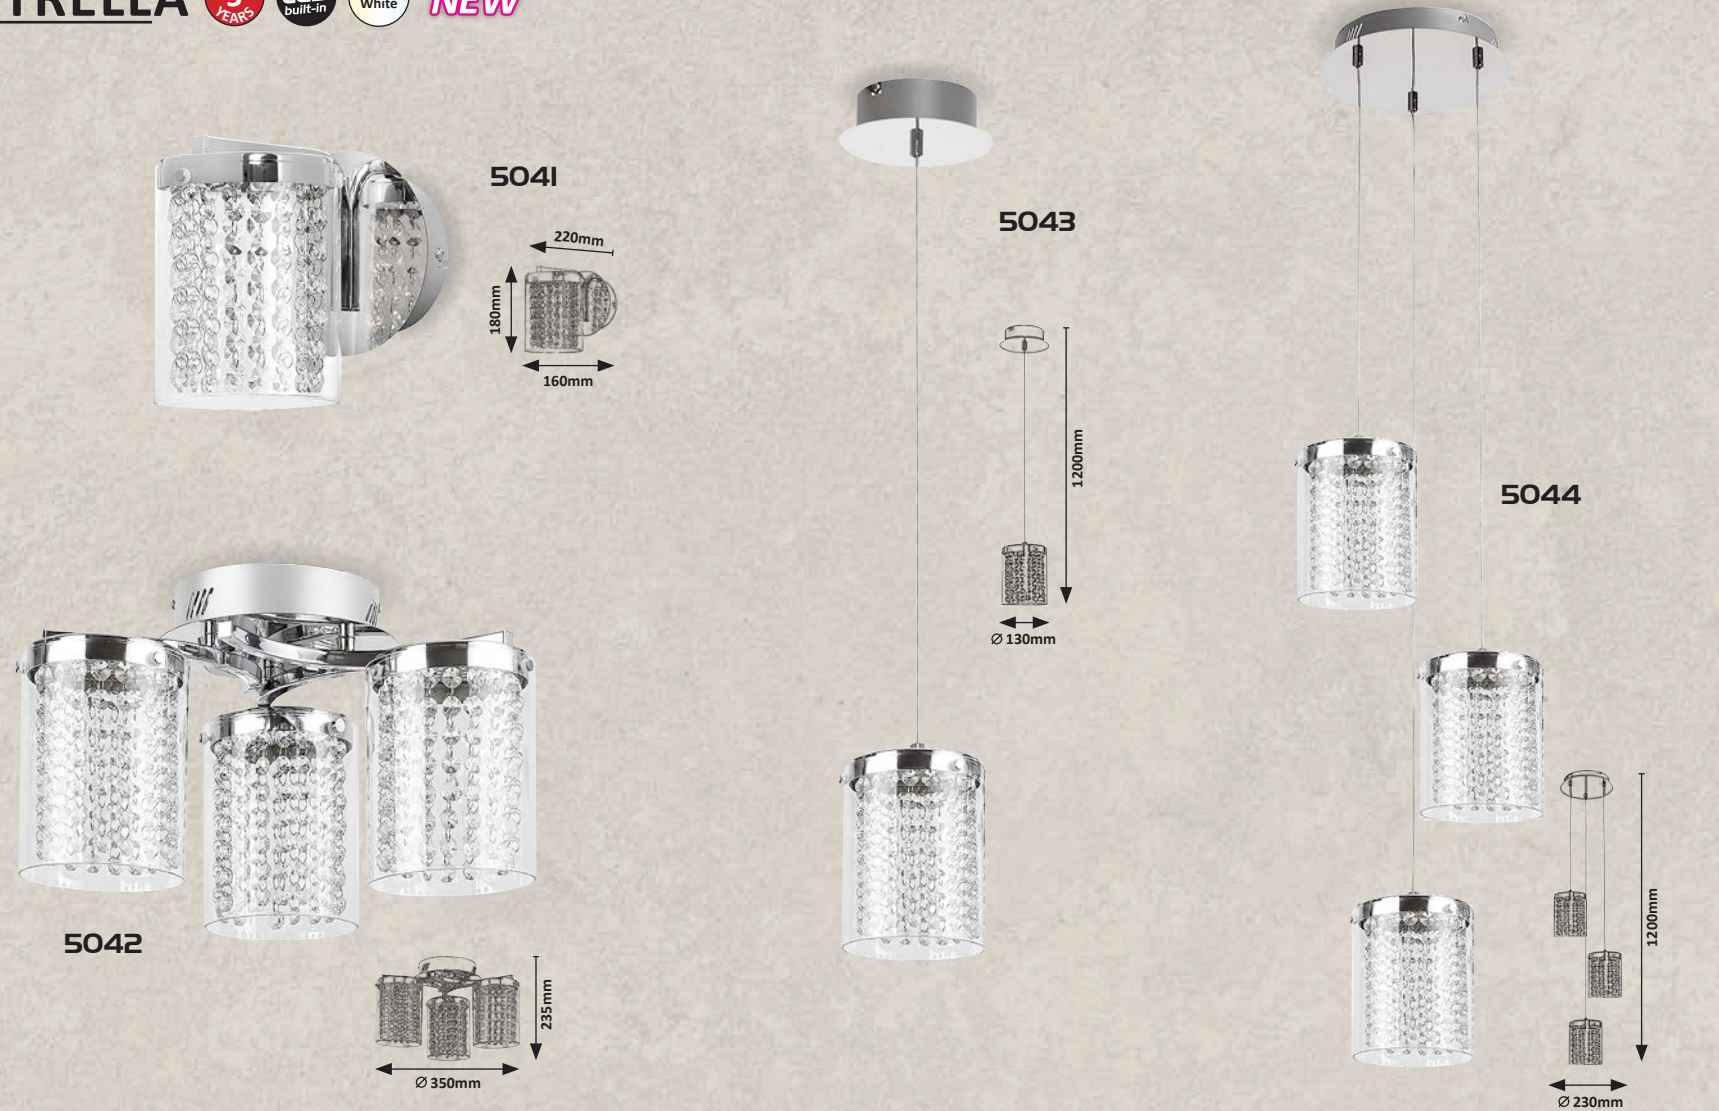

5 998250 366593

6660 **M GC**

☒ G9 / 5x max. 40W
IP20 • 19834 (Ø195mm)
☐ 19833 (Ø160mm)
chrome/amber

5 998250 366609

5041  
 LED / 6W
 (450lm, 4000K) incl.
 IP20 • 19786
 chrome/crystal

 5 998250 350417

5042  
 LED / 18W
 (1350lm, 4000K) incl.
 IP20 • 19786
 chrome/crystal