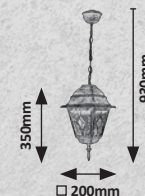

8181

8183

8182

8184

8185

8186

8181 

⊗ E-27 / 1x max. 60W
IP43 •  19053
antique gold/transparent/
yellow