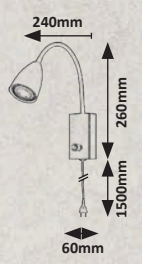

6720

6719
☒ GU10 / 1x max. 25W
IP20 • black

6720
☒ GU10 / 1x max. 25W
IP20 • white

E-27
1x max. 40W excl.

LED built-in
3W

E-27
1x max. 40W excl.

LED built-in
3W

6529
☒ LED / 3W (205lm, 2800K) incl.
☒ E-27 / 1x max. 40W
IP20 • • 19416
chrome/white

6530
☒ LED / 3W (205lm, 2800K) incl.
☒ E-27 / 1x max. 40W
IP20 • • 19417
chrome/white

E-27
1x max. 40W excl.

LED built-in
3W

6539
☒ LED / 3W (180lm, 2800K) incl.
☒ E-27 / 1x max. 40W
IP20 • • 19493
satin chrome/white