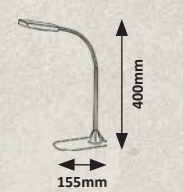

4167

P

LED / 4,5W
(480lm, 3000K) incl.
IP20 •
champagne

EDWARD

429

4447

4448

4447