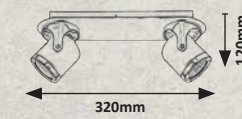

APRIL **NEW**

APRIL **NEW**

5038

5033

☒ GU10 / 1x max. 5W
IP20
mint/chrome

5 998250 350332

5034

☒ GU10 / 2x max. 5W
IP20
mint/chrome

5 998250 350349

5035

☒ GU10 / 3x max. 5W
IP20
mint/chrome

5 998250 350356

5036

☒ GU10 / 4x max. 5W
IP20
mint/chrome

5 998250 350363

5037

☒ GU10 / 1x max. 5W
IP20
red/chrome

5 998250 350370

5038

☒ GU10 / 2x max. 5W
IP20
red/chrome

5 998250 350387

5039

☒ GU10 / 3x max. 5W
IP20
red/chrome

5 998250 350394

5040

☒ GU10 / 4x max. 5W
IP20
red/chrome

5 998250 350400