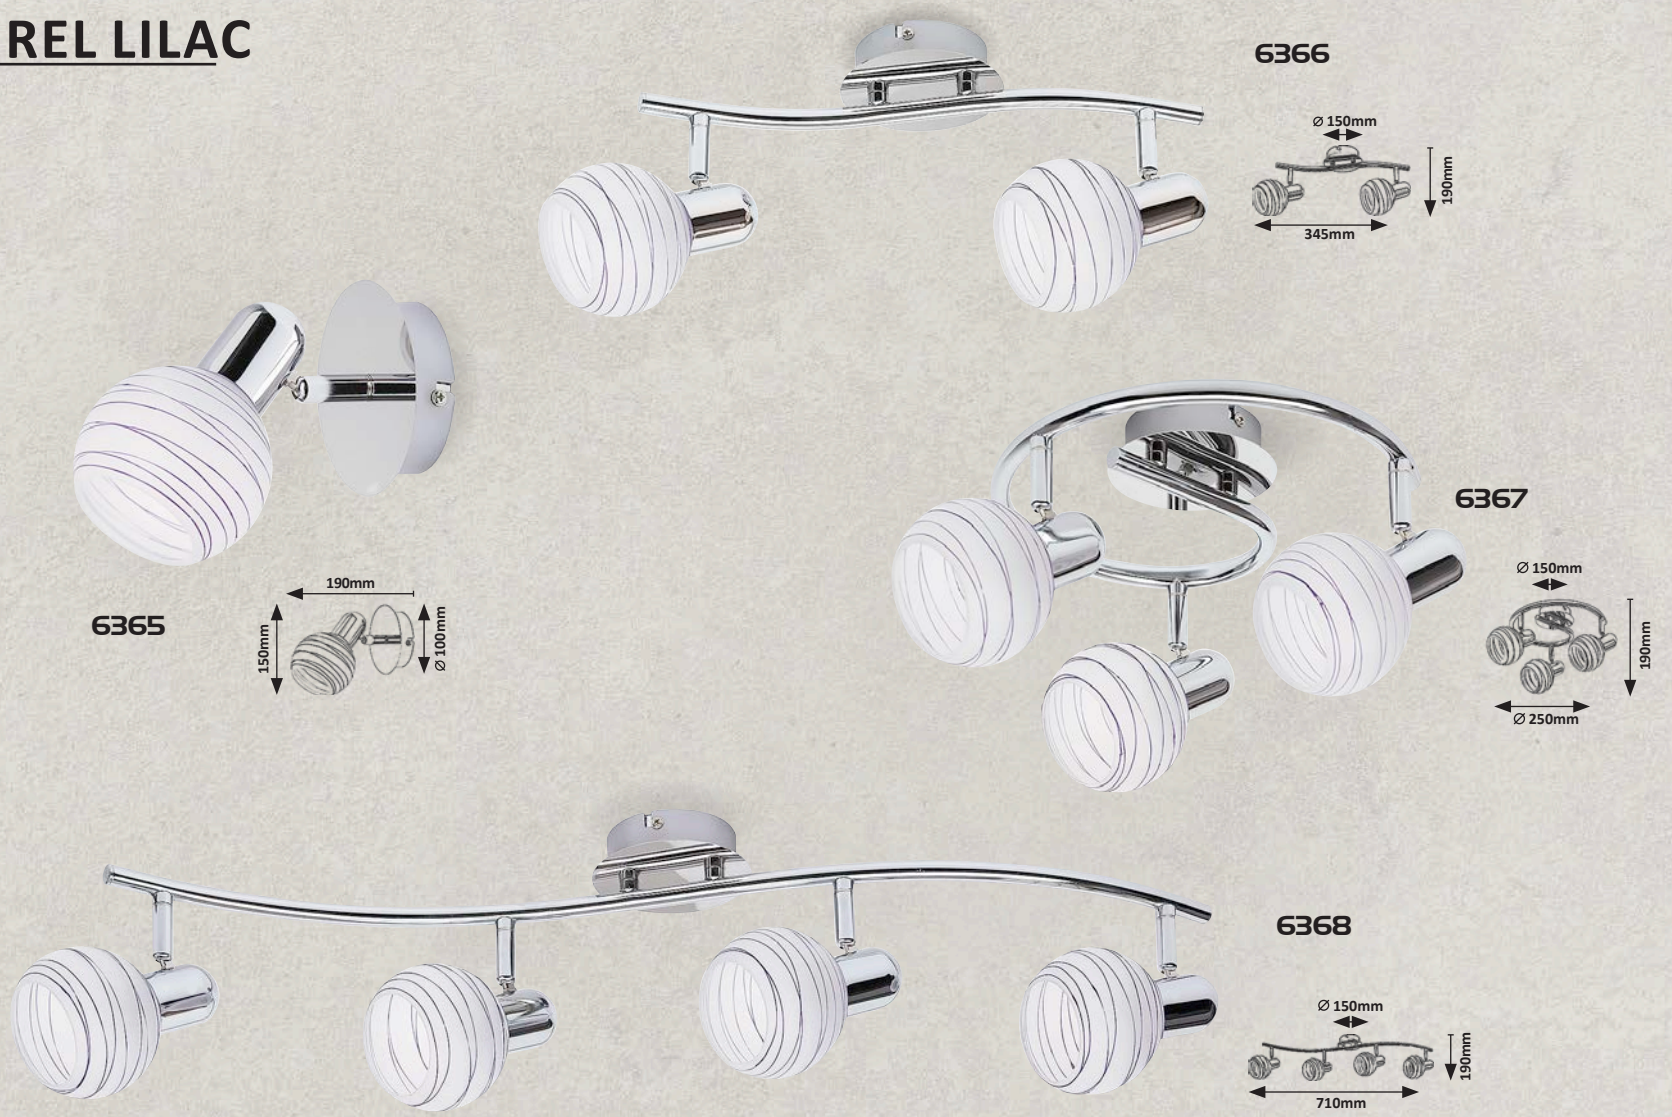

AUREL LILAC