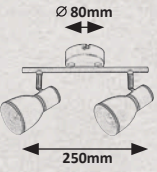

MACKENZIE

5606

5602 (M)
☒ E-27 / 1x max. 15W
IP20 • black/gold

5 998250 356020

5605 (M)
☒ E-14 / 1x max. 15W
IP20 • black/gold

5 998250 356051

5606 (M)
☒ E-14 / 2x max. 40W
IP20 black/gold

5 998250 356068

5607 (M)
☒ E-14 / 3x max. 40W
IP20 black/gold

5 998250 356075

5608 (M)
☒ E-14 / 4x max. 40W
IP20 black/gold

5 998250 356082

5603 (M)
☒ E-27 / 2x max. 60W
IP20 black/gold

5 998250 356037

5604 (M)
☒ E-27 / 4x max. 60W
IP20 black/gold

5 998250 356044