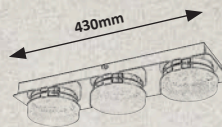

ZORA

5939

5940

5941

5942

5939 (MP)

LED / 4,5W
(400lm, 4000K) incl.
IP20
satin chrome/white

5 998250 359397

5940 (MP)

LED / 9W
(800lm, 4000K) incl.
IP20
satin chrome/white

5 998250 359403

5941 (MP)

LED / 13,5W
(1200lm, 4000K) incl.
IP20
satin chrome/white

5 998250 359410

5942 (MP)

LED / 18W
(1600lm, 4000K) incl.
IP20
satin chrome/white

5 998250 359427

HILARY

5661

5662

5663

5664

rabalux 225

5661 (MP)

LED / 5W
(400lm, 4000K) incl.
IP20 • 19736
chrome/white

5 998250 356617

5662 (MP)

LED / 10W
(800lm, 4000K) incl.
IP20 • 19736
chrome/white

5 998250 356624

5663 (MP)

LED / 15W
(1200lm, 4000K) incl.
IP20 • 19736
chrome/white

5 998250 356631

5664 (MP)

LED / 20W
(1600lm, 4000K) incl.
IP20 • 19736
chrome/white

5 998250 356648