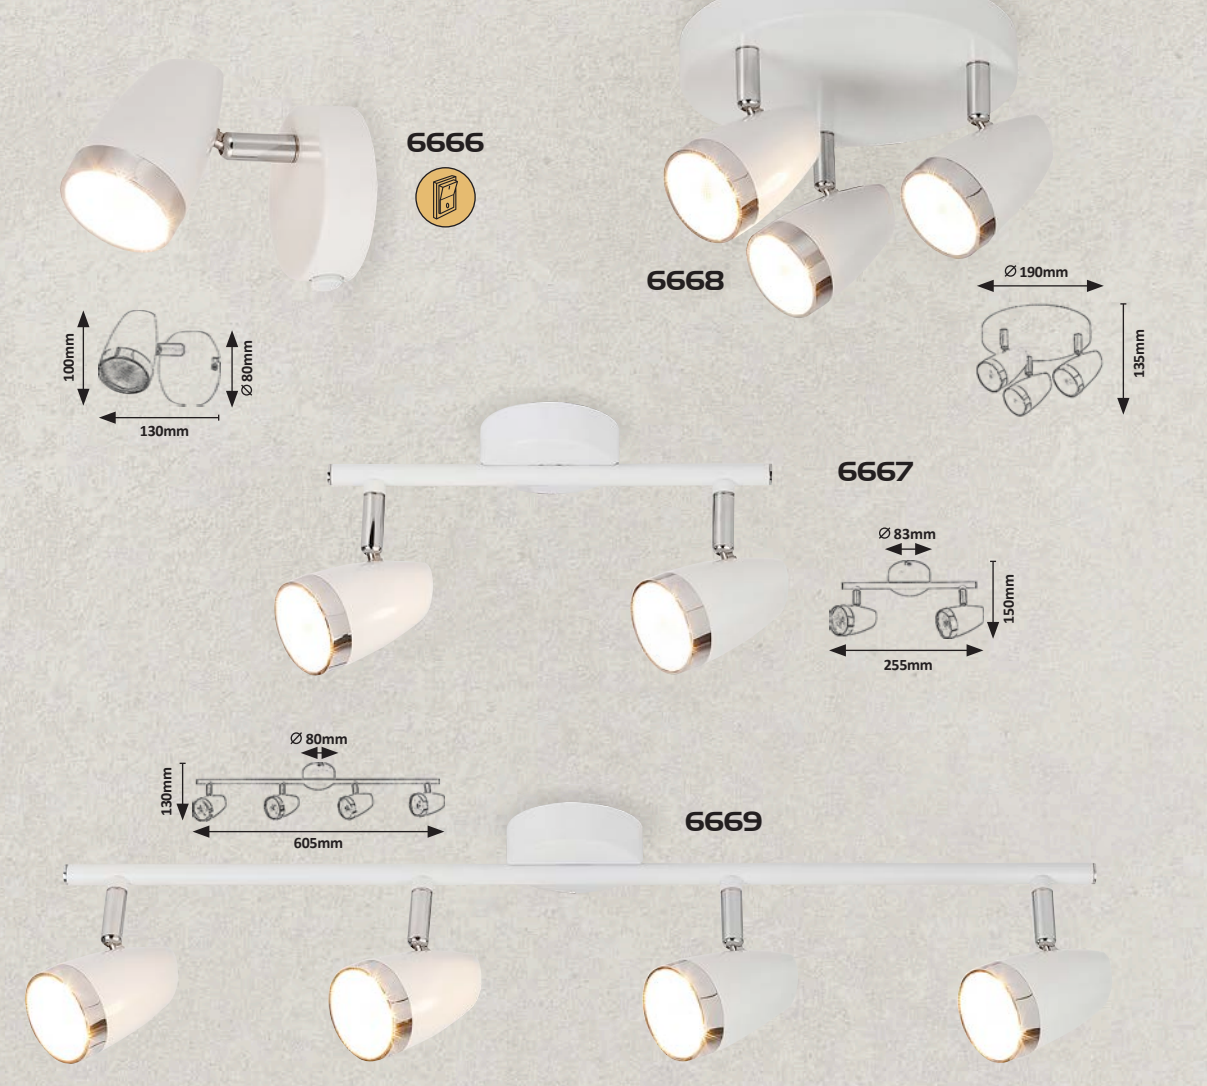

KAREN

6666
□ LED / 4W
(280lm, 3000K) incl.
IP20 •
white/chrome

5 998250 366661

6667
□ LED / 8W
(560lm, 3000K) incl.
IP20
white/chrome

5 998250 366678

6668
□ LED / 12W
(840lm, 3000K) incl.
IP20
white/chrome

5 998250 366685

6669
□ LED / 16W
(1120lm, 3000K) incl.
IP20
white/chrome

5 998250 366692