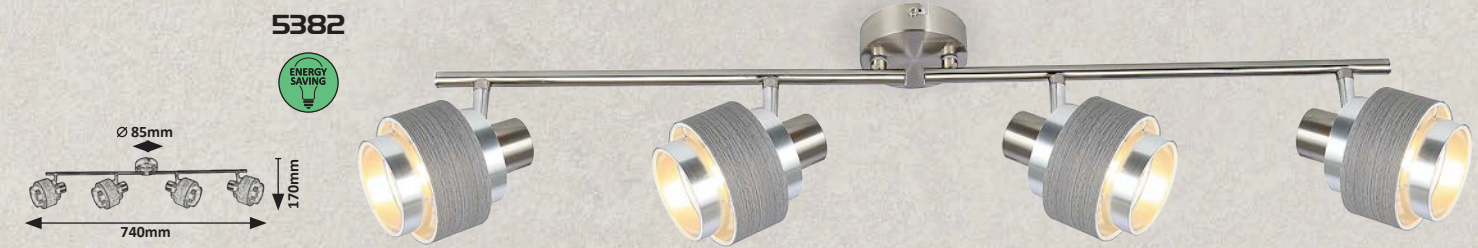

5379 **M P**
☒ E-14 / 1x max. 10W
IP20 • 19795
satin chrome/silver oak

5 998250 353791

5380 **M P**
☒ E-14 / 2x max. 10W
IP20 • 19795
satin chrome/silver oak

5 998250 353807

5381 **M P**
☒ E-14 / 3x max. 10W
IP20 • 19795
satin chrome/silver oak

5 998250 353814

5382 **M P**
☒ E-14 / 4x max. 10W
IP20 • 19795
satin chrome/silver oak

5 998250 353821

5383 **M P**
☒ E-27 / 1x max. 40W
IP20 • 19796
satin chrome/silver oak

5 998250 353838

5384 **M P**
☒ E-14 / 1x max. 10W
IP20 • 19795
satin chrome/silver oak

5 998250 353845

5385 **M P**
☒ E-27 / 1x max. 40W
IP20 • 19797
satin chrome/silver oak

5 998250 353852