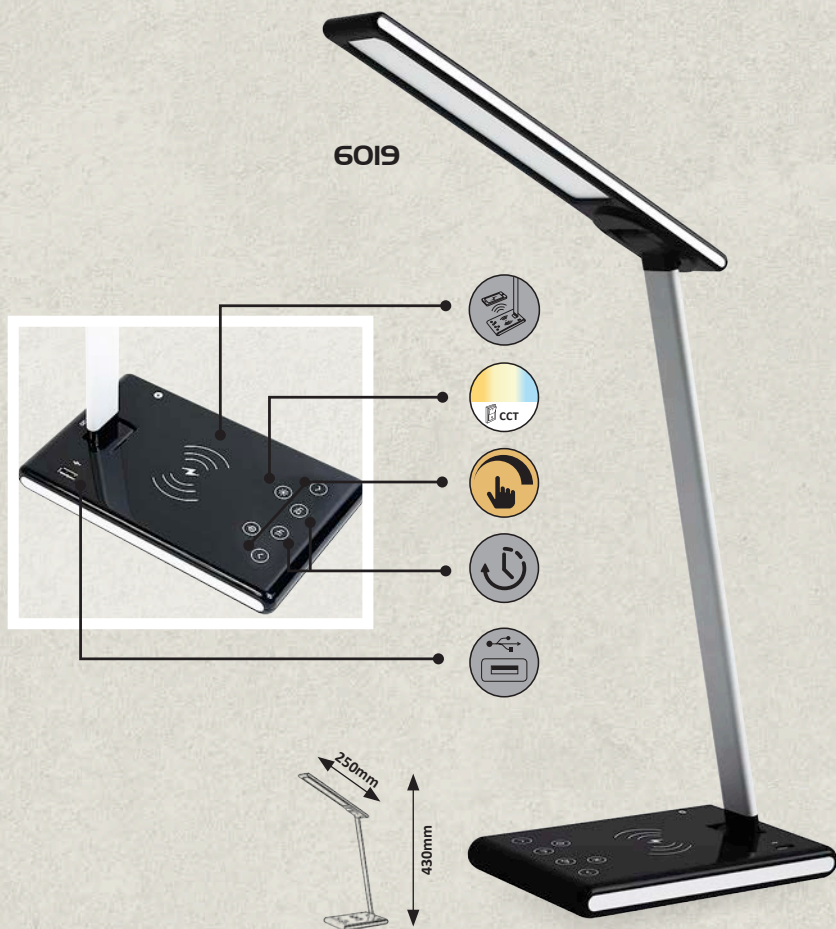

SHELDON

6019