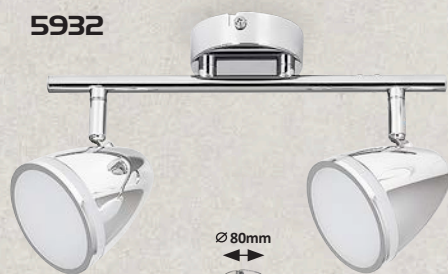

5 998250 356389

5639 (MP)

LED / 20W
(1600lm, 3000K) incl.
IP20 • chrome/crystal

5 998250 356396

5638

5931

5933

5932