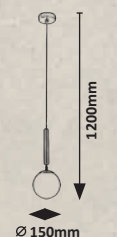

PHILANA *NEW*

6495

6496

VICTORIA

2562

DIVINA *NEW*

5351

5352

5353

6495 **M G**

⊗ E-27 / 1x max. 60W
IP20
▣ 19791 (∅250mm)
gold/transparent

5 998250 364957

6496 **M G**

⊗ E-27 / 3x max. 60W
IP20 • ▣ 19791 (∅250mm),
▣ 19792 (∅200mm)
gold/transparent

5 998250 364964

2562 **M G**

⊗ E-27 / 1x max. 60W
IP20 • ▣ 19582
gold/transparent

5 998250 325620

5351 **M G**

⊗ E-14 / 1x max. 9W
IP20 • ▣ 19832
gold/white

5 998250 353517

5352 **M G**

⊗ E-14 / 1x max. 9W
IP20 • ▣ 19832
gold/white

5 998250 353524

5353 **M G**

⊗ E-14 / 3x max. 9W
IP20 • ▣ 19832
gold/white

5 998250 353531