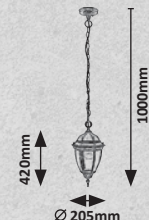

⊗ E-27 / 1x max. 60W
IP44 • 9801
8m, 100°
antique gold/transparent

5 998250 383804

8381 MG

⊗ E-27 / 1x max. 60W
IP44 • 9801
antique gold/transparent

5 998250 383811

8382 MG

⊗ E-27 / 1x max. 60W
IP44 • 9801
antique gold/transparent

5 998250 383828

8383 MG

⊗ E-27 / 1x max. 60W
IP44 • 9801
antique gold/transparent

5 998250 383835

8384 MG

⊗ E-27 / 1x max. 60W
IP44 • 9801
antique gold/transparent

5 998250 383842

8385 MG

⊗ E-27 / 1x max. 60W
IP44 • 9801
antique gold/transparent

5 998250 383859

8460 MG

⊗ E-27 / 3x max. 60W
IP44 • 9801
antique gold/transparent

5 998250 384603