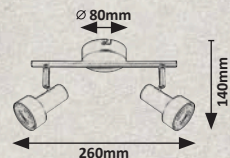

5 998250 356068

5607 (M)
 ☒ E-14 / 3x max. 40W
 IP20
 black/gold

5 998250 356075

5608 (M)
 ☒ E-14 / 4x max. 40W
 IP20
 black/gold

5 998250 356082

KONRAD *NEW*

5322 (M)
 GU10 / 1x max. 50W
 IP20
 black

5323 (M)
 GU10 / 2x max. 50W
 IP20
 black