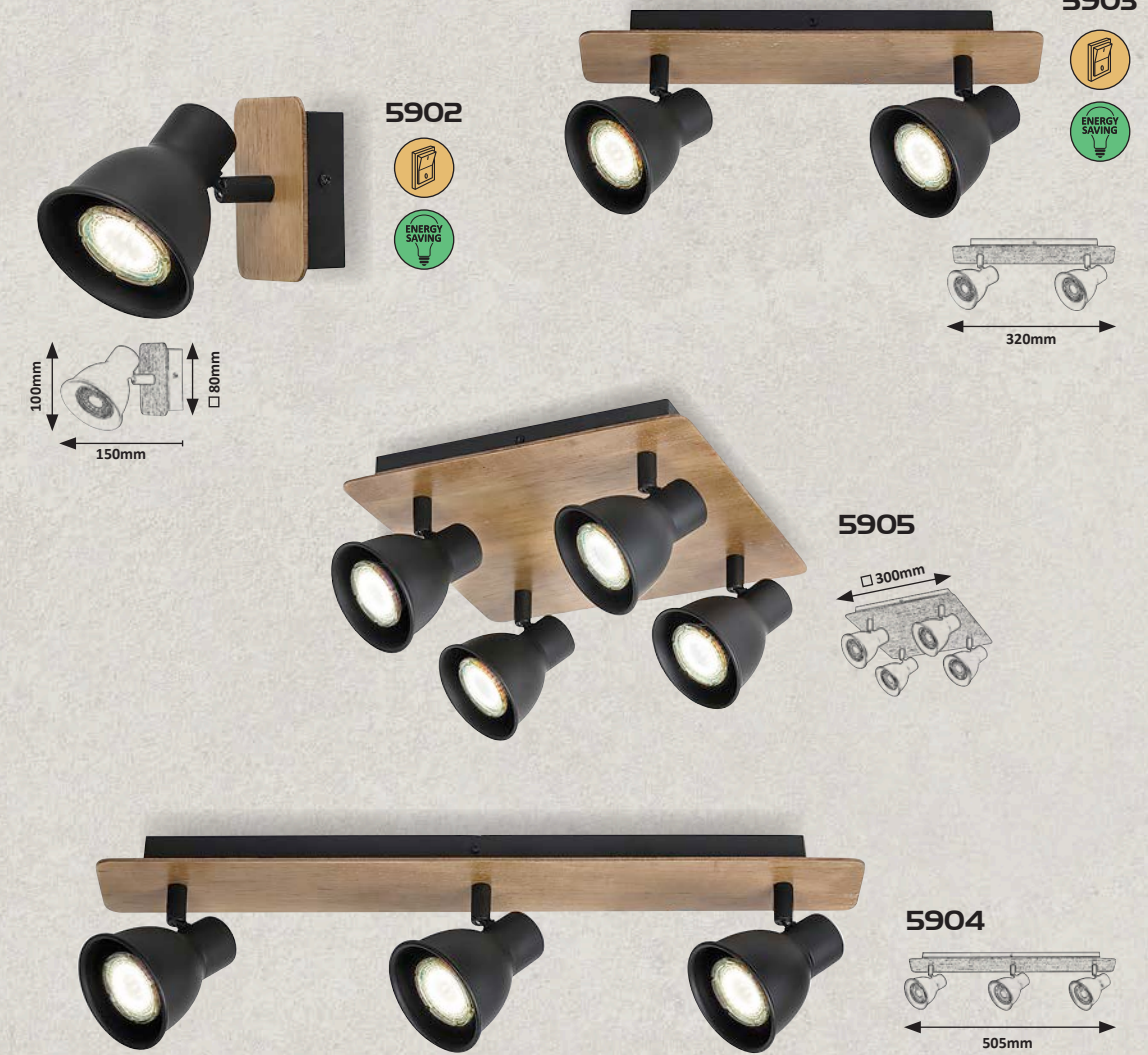

ARTHUR

MAC

5613 (M)
☒ GU10 / 1x max. 35W
IP20
oak/black

5614 (M)
☒ GU10 / 2x max. 35W
IP20
oak/black

5615 (M)
☒ GU10 / 3x max. 35W
IP20
oak/black

5616 (M)
☒ GU10 / 4x max. 35W
IP20
oak/black

5902 (M)
☒ GU10 / 1x max. 15W
IP20 • ☐
black/beech

5903 (M)
☒ GU10 / 2x max. 15W
IP20 • ☐
black/beech

5904 (M)
☒ GU10 / 3x max. 35W
IP20
black/beech

5905 (M)
☒ GU10 / 4x max. 35W
IP20
black/beech