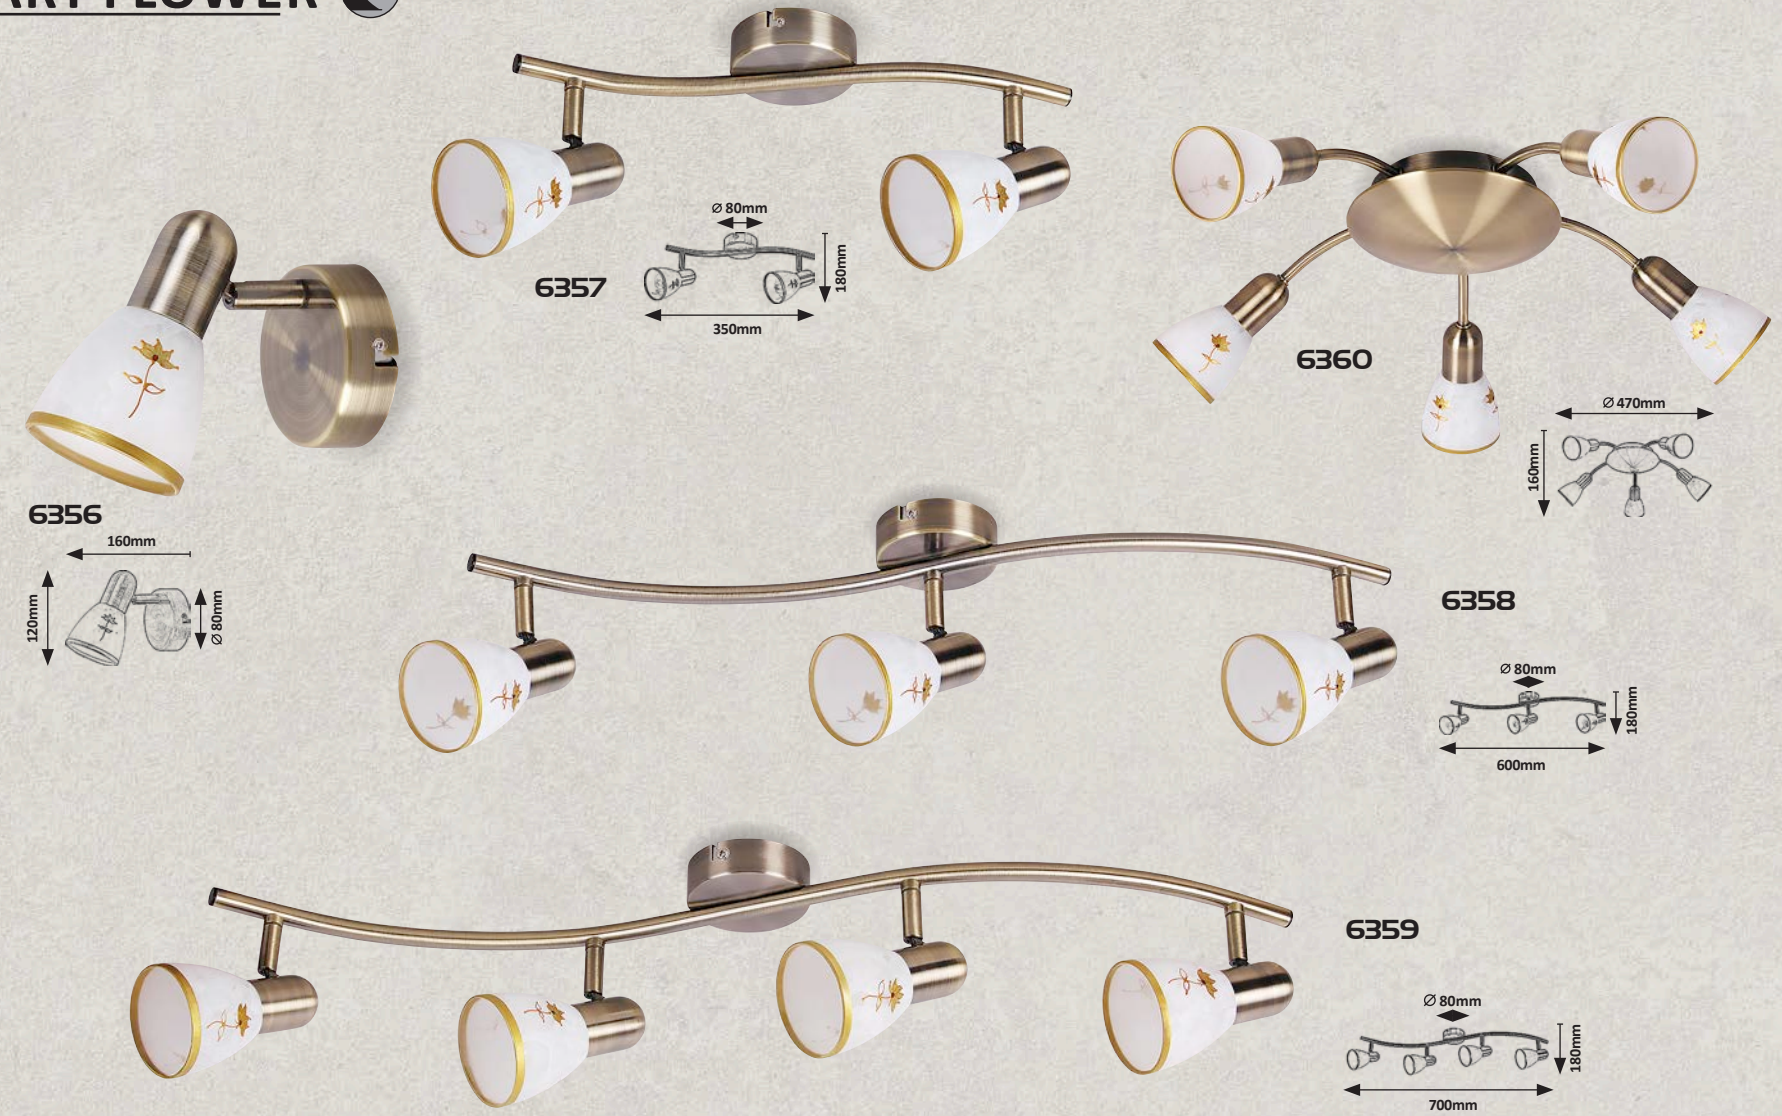

ART FLOWER

6356 MG ⊗ E-14 / 1x max. 40W IP20 • 1279 alabaster/bronze 5 998250 363561	6357 MG ⊗ E-14 / 2x max. 40W IP20 • 1279 alabaster/bronze 5 998250 363578	6358 MG ⊗ E-14 / 3x max. 40W IP20 • 1279 alabaster/bronze 5 998250 363585	6359 MG ⊗ E-14 / 4x max. 40W IP20 • 1279 alabaster/bronze 5 998250 363592	6360 MG ⊗ E-14 / 5x max. 40W IP20 • 1279 alabaster/bronze 5 998250 363608