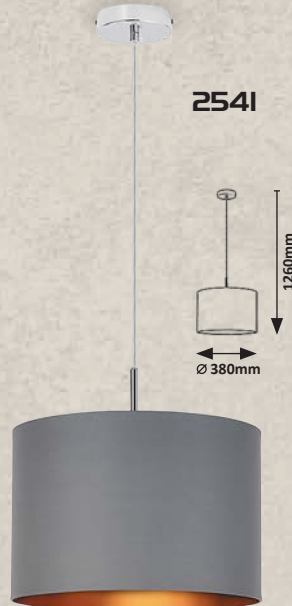

MONICA

2523 (M) (T)
☒ E-27 / 1x max. 60W
IP20 •
⬇️ 19559 (Ø180mm)
black/gold/chrome

5 998250 325231

2524 (M) (T)
☒ E-27 / 1x max. 60W
IP20 •
⬇️ 19563 (Ø300mm)
black/gold/chrome

5 998250 325248

2525 (M) (T)
☒ E-14 / 1x max. 40W
IP20
⬇️ 19568 (Ø120mm)
black/gold/chrome

5 998250 325255

2526 (M) (T)
☒ E-27 / 1x max. 60W
IP20
⬇️ 19572 (Ø380mm)
black/gold/chrome

5 998250 325262

2527 (M) (T)
☒ E-27 / 2x max. 60W
IP20
⬇️ 19576
black/gold/chrome

5 998250 325279

MONICA

2541

2538 (M) (T)
☒ E-27 / 1x max. 60W
IP20 •
⬇️ 19562 (Ø180mm)
grey/gold/chrome

5 998250 325385

2539 (M) (T)
☒ E-27 / 1x max. 60W
IP20 •
⬇️ 19567 (Ø300mm)
grey/gold/chrome

5 998250 325392

2540 (M) (T)
☒ E-14 / 1x max. 40W
IP20
⬇️ 19571 (Ø120mm)
grey/gold/chrome

5 998250 325408

2541 (M) (T)
☒ E-27 / 1x max. 60W
IP20
⬇️ 19575 (Ø380mm)
grey/gold/chrome

5 998250 325415

2542 (M) (T)
☒ E-27 / 2x max. 60W
IP20
⬇️ 19579
grey/gold/chrome

5 998250 325422