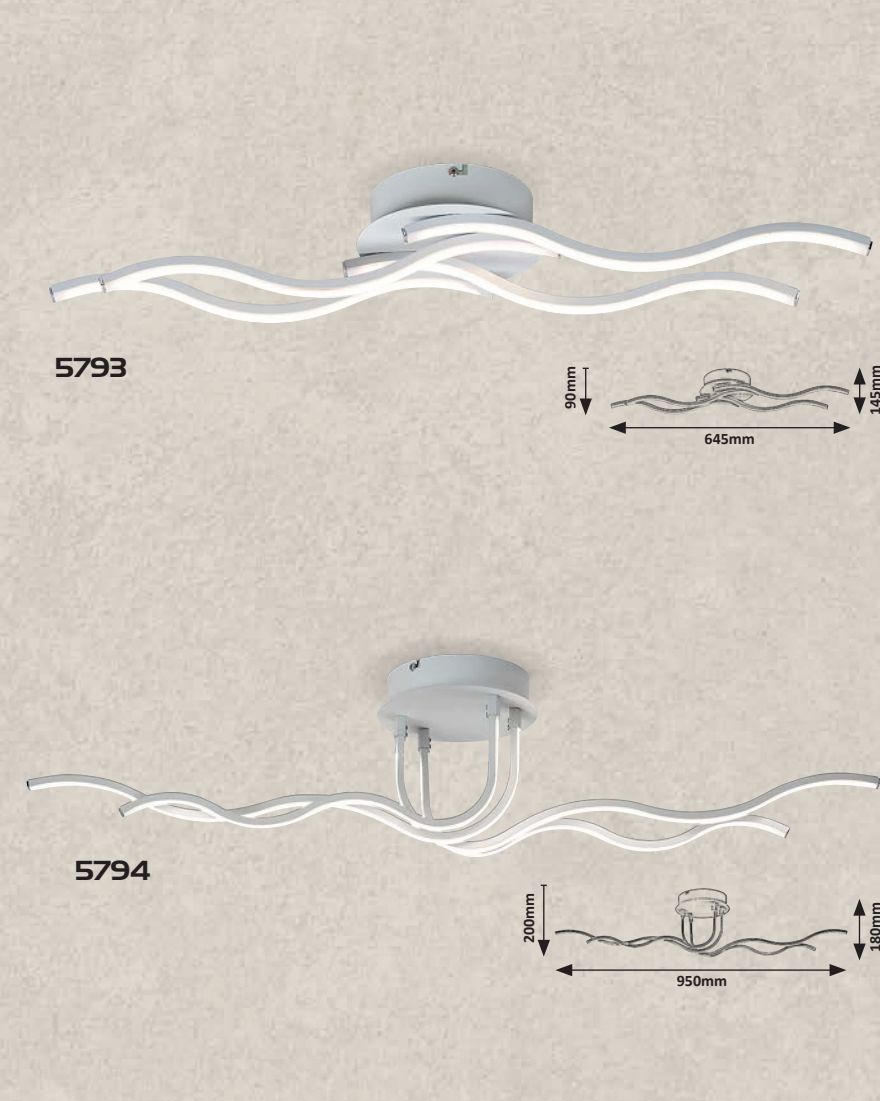

LED / 16W
(1280lm, 3000K) incl.
IP20
chrome/crystal

5 998250 357898

5790 (M P)

LED / 20W
(1600lm, 3000K) incl.
IP20
chrome/crystal

5 998250 357904

HARRIET

5793 (M P)

LED / 20W
(1440lm, 4000K) incl.
IP20
matte white