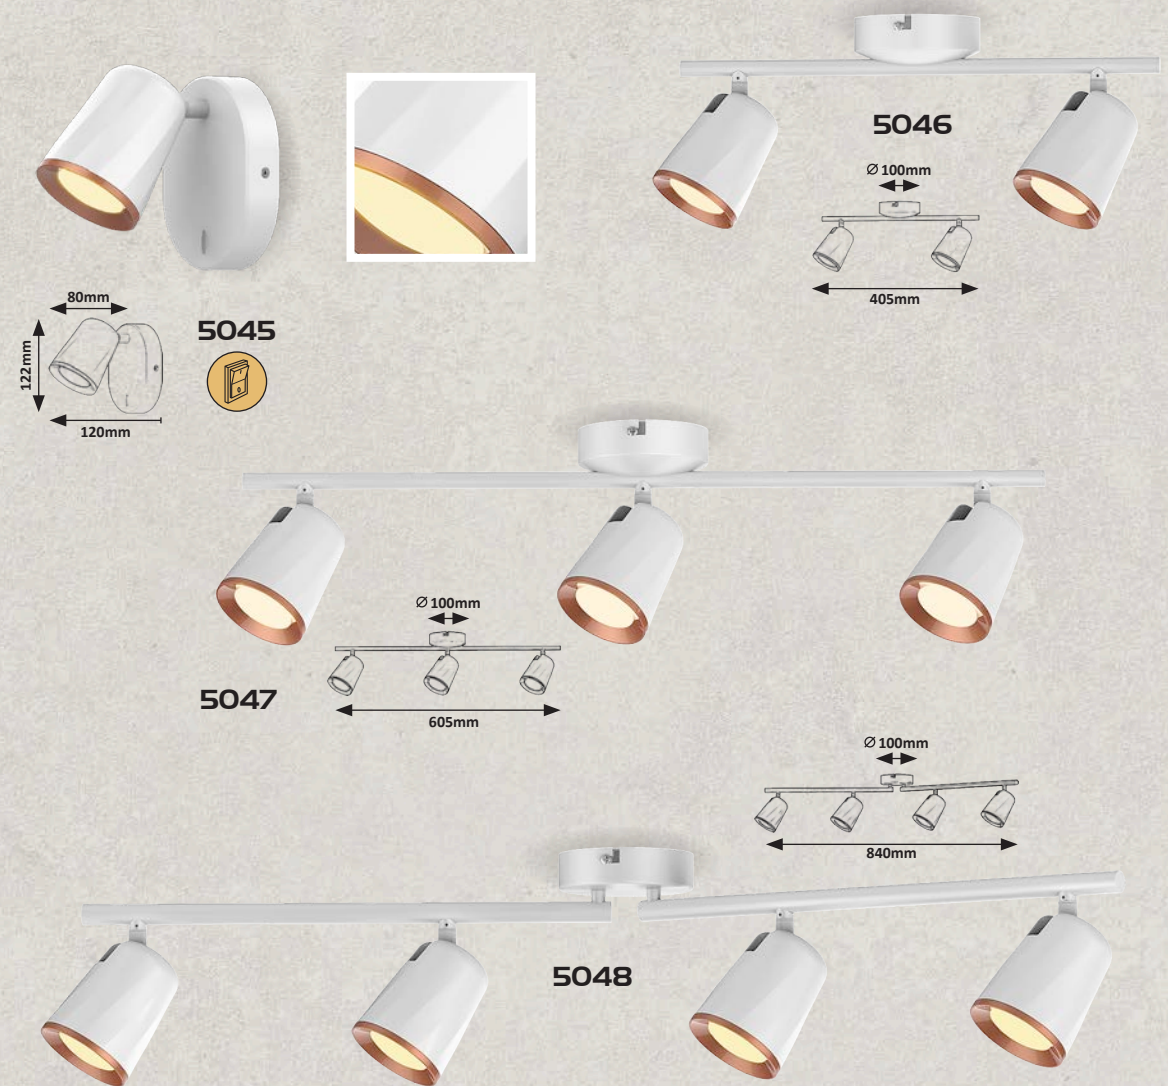

SOLANGE **NEW**