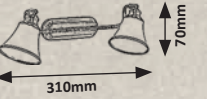

ALETTA

2778

2780

2779

2778 **M G**

☒ E-14 / 1x max. 40W
IP20 • 19192
bronze/white

2779 **M G**

☒ E-14 / 3x max. 40W
IP20 • 19192
bronze/white

2780 **M G**

☒ E-14 / 5x max. 40W
IP20 • 19192
bronze/white

DREAMBELLS

6145

6146

6145 **M G**

☒ E-14 / 4x max. 40W
IP20 • 19175
bronze/white

6146 **M G**

☒ E-14 / 6x max. 40W
IP20 • 19175
bronze/white

GRANDO

6545

6546

6548

6547

6545 **M G**

☒ E-14 / R50 / 1x max. 40W
IP20 • 19161
bronze/white

6546 **M G**

☒ E-14 / R50 / 2x max. 40W
IP20 • 19161
bronze/white

6547 **M G**

☒ E-14 / R50 / 3x max. 40W
IP20 • 19161
bronze/white

6548 **M G**

☒ E-14 / R50 / 3x max. 40W
IP20 • 19161
bronze/white