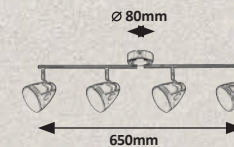

5931

LED / 4W
(360lm, 4000K) incl.
IP20
chrome

5932

LED / 8W
(720lm, 4000K) incl.
IP20
chrome

5933

LED / 12W
(1080lm, 4000K) incl.
IP20
chrome

5934

LED / 12W
(1080lm, 4000K) incl.
IP20
chrome

5935

LED / 16W
(1440lm, 4000K) incl.
IP20
chrome

5936

LED / 20W
(1800lm, 4000K) incl.
IP20
chrome

5937

LED / 4W
(360lm, 4000K) incl.
IP20 •
chrome

5938

LED / 4W
(360lm, 4000K) incl.
IP20 •
chrome