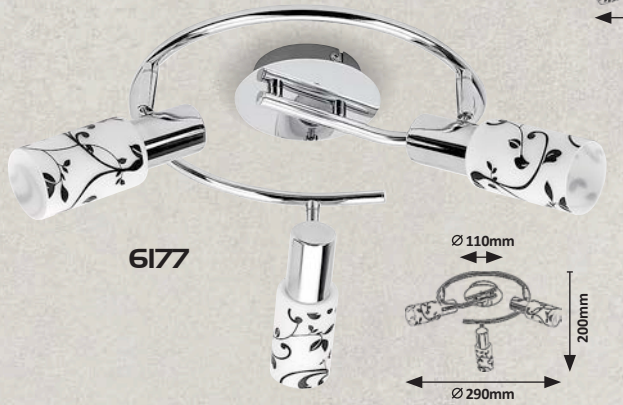

BLOSSOM

LOGAN

6175 MG
☒ E-14 / 1x max. 40W
IP20 • 19117
chrome/opal glass

6176 MG
☒ E-14 / 2x max. 40W
IP20 • 19117
chrome/opal glass

6177 MG
☒ E-14 / 3x max. 40W
IP20 • 19117
chrome/opal glass

6178 MG
☒ E-14 / 4x max. 40W
IP20 • 19117
chrome/opal glass

6096 MG
☒ E-14 / 1x max. 40W
IP20 • 19249
chrome/satin chrome/white

6097 MG
☒ E-14 / 2x max. 40W
IP20 • 19249
chrome/satin chrome/white

6098 MG
☒ E-14 / 3x max. 40W
IP20 • 19249
chrome/satin chrome/white

6099 MG
☒ E-14 / 4x max. 40W
IP20 • 19249
chrome/satin chrome/white