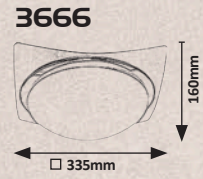

PRINCESSA

DISKY

3662 MG

⊗ E-27 / 1x max. 60W
IP20 • 19016
satin chrome/chrome/
opal glass

5 998250 336626

3663 MG

⊗ E-27 / 2x max. 40W
IP20 • 19017
satin chrome/chrome/
opal glass

5 998250 336633

3665 MG

⊗ E-27 / 1x max. 60W
IP20 • 19016
satin chrome/chrome/
opal glass

5 998250 336657

3666 MG

⊗ E-27 / 2x max. 40W
IP20 • 19017
satin chrome/chrome/
opal glass

5 998250 336664

3678 MG

⊗ E-27 / 1x max. 60W
IP20 • 19016
wenge/chrome/opal glass

5 998250 336787

3679 MG

⊗ E-27 / 2x max. 40W
IP20 • 19017
wenge/chrome/opal glass

5 998250 336794

3563 MG

⊗ E-27 / 1x max. 40W
IP20 • 9565
bronze/opal glass

5 998250 335636

3564 MG

⊗ E-27 / 2x max. 40W
IP20 • 9551
bronze/opal glass

5 998250 335643

3567 MG

⊗ E-27 / 1x max. 40W
IP20 • 9565
wenge/opal glass

5 998250 335674

3568 MG

⊗ E-27 / 2x max. 40W
IP20 • 9551
wenge/opal glass

5 998250 335681