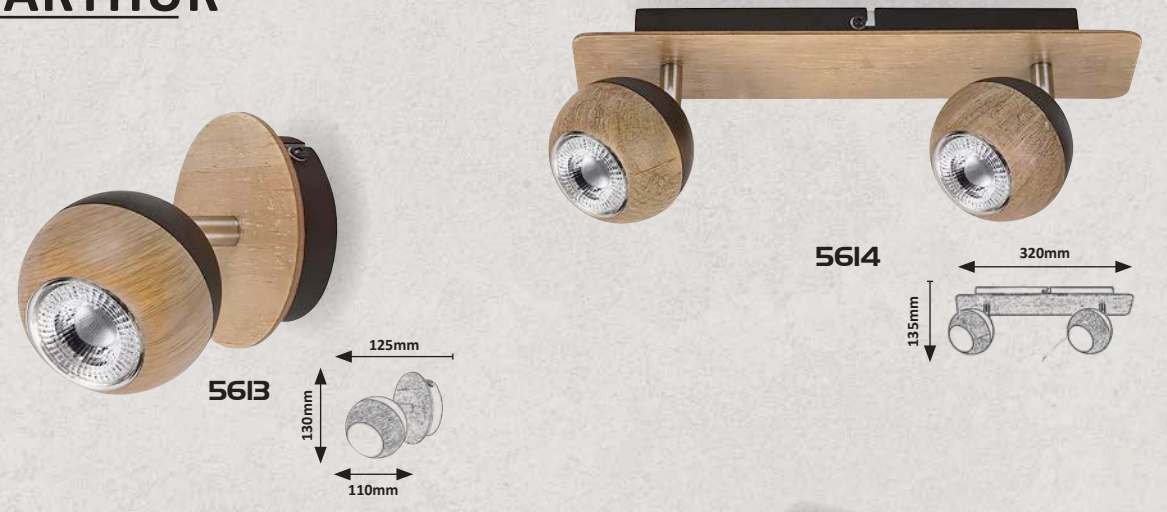

2724 (WM)
 ☒ E-14 / 3x max. 15W
 IP20
 anthracite/beech

4199 (WM)
 ☒ E-14 / 1x max. 15W
 IP20 • ☐
 anthracite/beech

MAC

ARTHUR

5902 (M)
 ☒ GU10 / 1x max. 15W
 IP20 •
 black/beech

5903 (M)
 ☒ GU10 / 2x max. 15W
 IP20 •
 black/beech