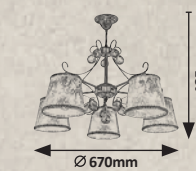

7280 M G C T

☒ E-14 / 1x max. 40W
IP20 • 19505
bronze/white

VALERIE

7290

7291

7290 M G C T

☒ E-14 / 1x max. 40W
IP20 • 19504
bronze/white

7291 M G C T