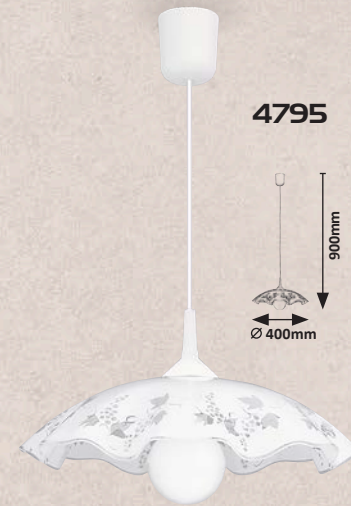

4795
900mm
Ø 400mm