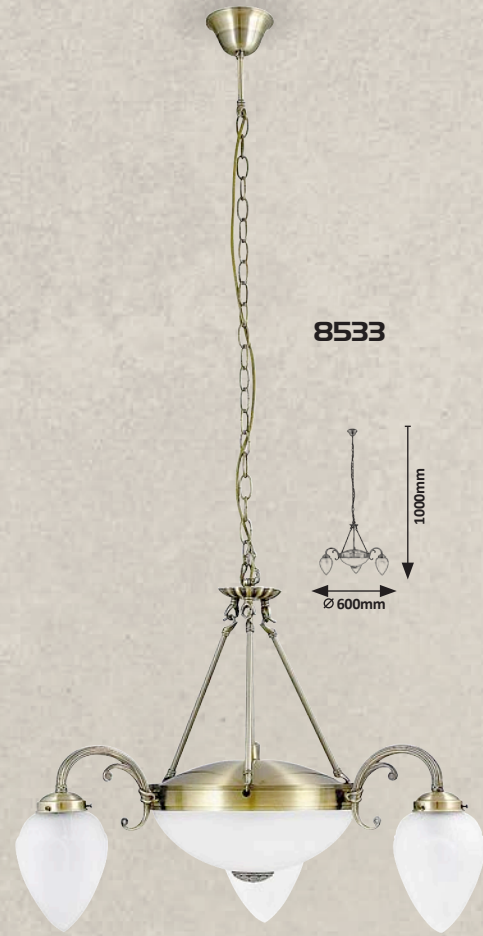

5 998250 386379

MAYA

8531

8532

8533

8536

8531 **M G**

☒ E-14 / 1x max. 40W
IP20 •
9526
bronze/opal glass