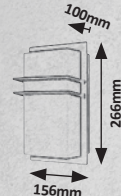

SEATTLE

8169

8169 (M P)

☒ E-27 / 1x max. 11W
IP44
black/white

5 998250 381695

LEEDS

8197

RODEZ

8229

8229 (M P)

☒ E-27 / 1x max. 11W
IP44
satin chrome/white

5 998250 382296

8940

8197 (M P)

☒ E-27 / 1x max. 15W
IP44
matte black/white

5 998250 381978

8940 (M P)

☒ LED / 12W
(800lm, 4000K) incl.
IP44
anthracite/white

5 998250 389400

BONA

8060

8060 (M P)

☒ LED / 9W
(678lm, 4000K) incl.
IP54
anthracite/white

5 998250 380605

8138 (M P)

☒ E-27 / 1x max. 40W
IP54
white/anthracite

5 998250 381381

AKRON

8149

8149 (M G)

☒ GU10 / 1x max. 35W
IP54
anthracite

5 998250 381497

8150 (M G)

☒ GU10 / 1x max. 35W
IP54
anthracite

5 998250 381503

DOVER

8138