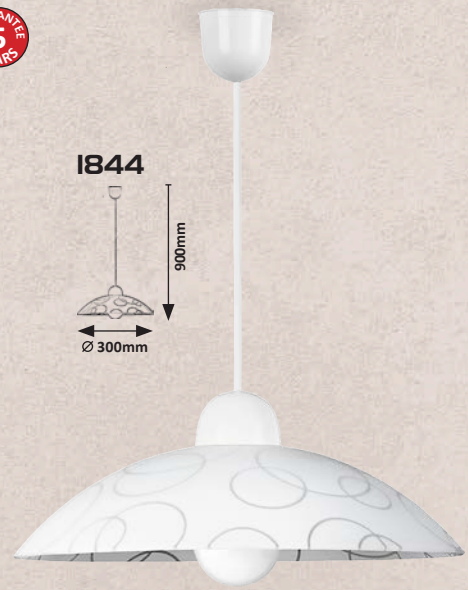

⊗ E-27 / 1x max. 60W
IP20 • 9010
multicolour

5 998250 318004

1896 M PG

⊗ E-27 / 1x max. 60W
IP20 • 1226
multicolour

5 998250 318967

ADA

5 YEARS GUARANTEE

1844
900mm
Ø 300mm