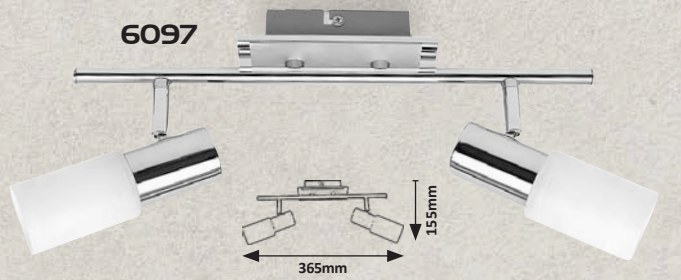

5979 MG
☒ E-14 / 4x max. 40W
IP20 • 19498
black/chrome/white
 5 998250 359793

5980 MG
☒ E-14 / 5x max. 40W
IP20 • 19498
black/chrome/white
 5 998250 359809

BLOSSOM

LOGAN

6175 MG
 ☒ E-14 / 1x max. 40W
 IP20 • 19117
 chrome/opal glass