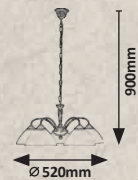

REGINA

8171

8172

8173

8176

8177

8175

8178

8171 M G

⊗ E-14 / 1x max. 40W
IP20 • 9242
bronze/cream

5 998250 381718

8172 M G

⊗ E-14 / 1x max. 40W
IP20 • 9243
bronze/cream

5 998250 381725

8173 M G

⊗ E-14 / 3x max. 40W
IP20 • 9242
bronze/cream

5 998250 381732

8176 M G

⊗ E-27 / 1x max. 60W
IP20 • 9244
bronze/cream

5 998250 381763

8177 M G

⊗ E-27 / 2x max. 60W
IP20 • 9243
bronze/cream

5 998250 381770

8175 M G

⊗ E-14 / 5x max. 40W
IP20 • 9242
bronze/cream

5 998250 381756

8178 M G

⊗ E-27 / 1x max. 60W
IP20 • 9244
bronze/cream

5 998250 381787