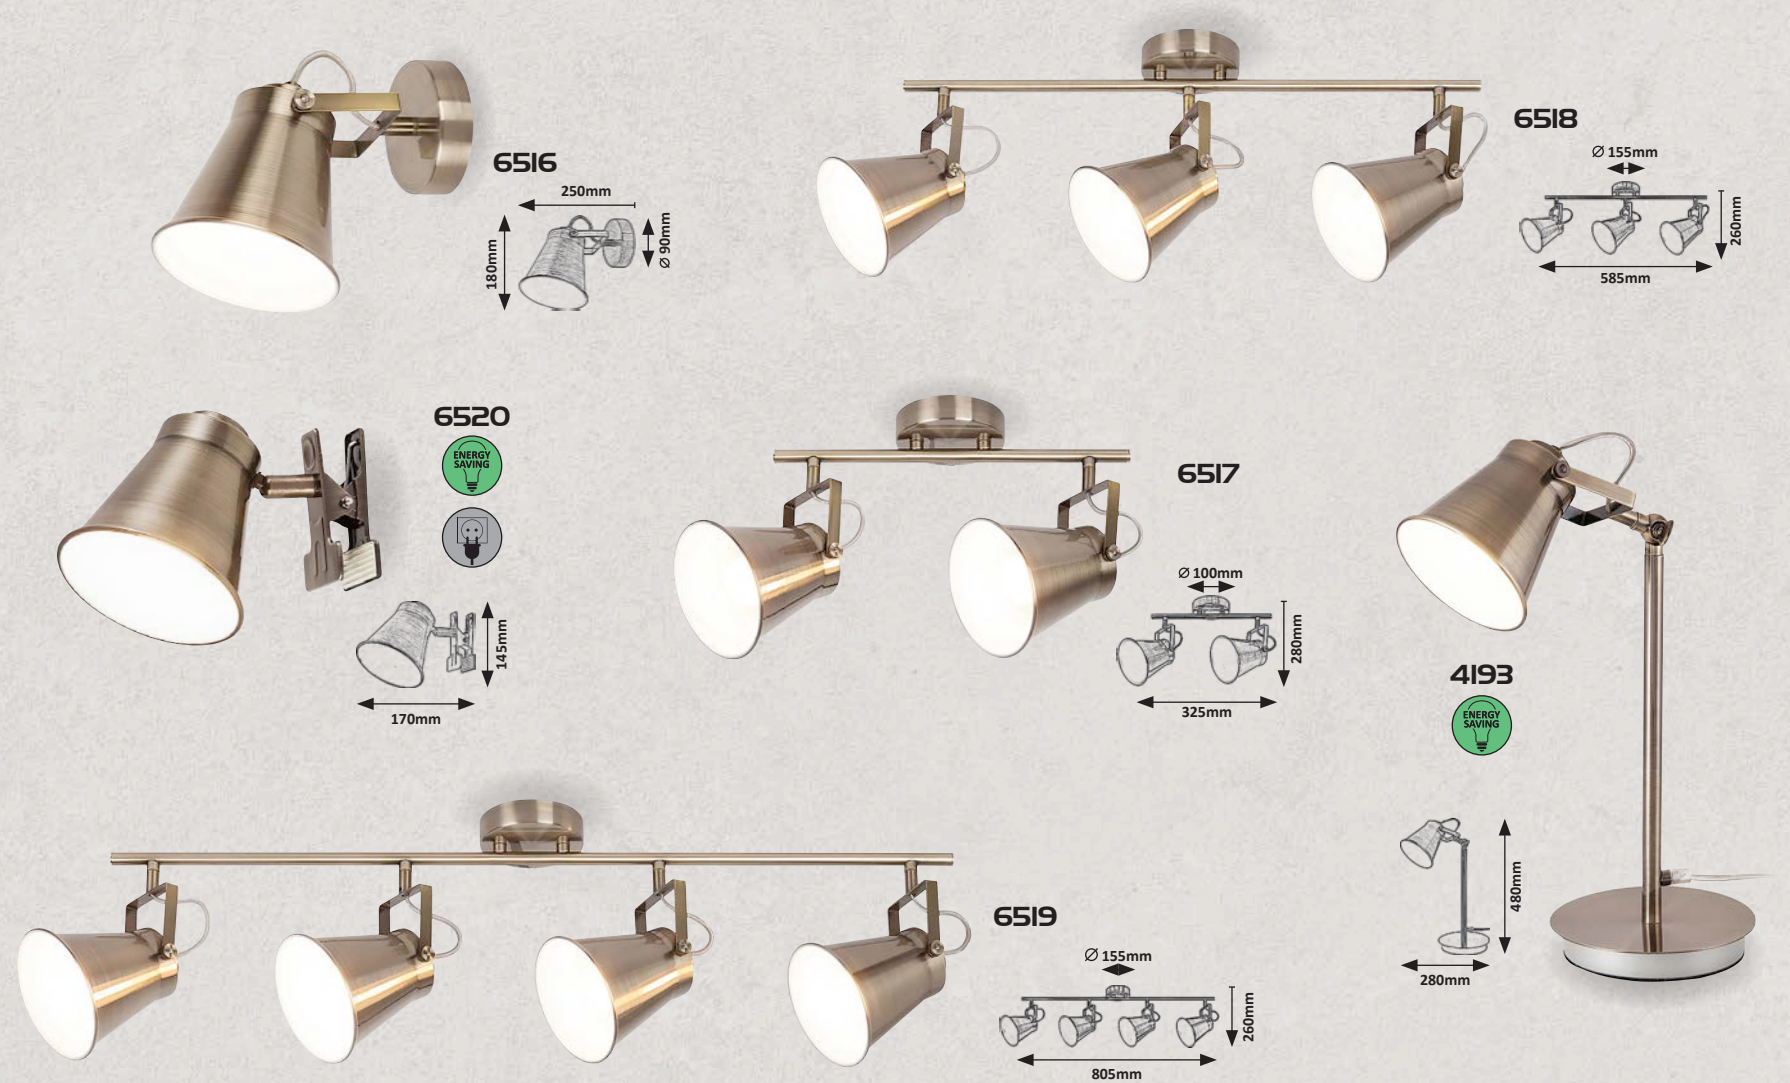

5 998250 355948

PETER

5981 (M)
 ☒ E-27 / 1x max. 60W
 IP20
 antique bronze

5 998250 359816

5982 (M)
 ☒ E-27 / 2x max. 60W
 IP20
 antique bronze

5 998250 359823

5983 (M)
 ☒ E-27 / 3x max. 60W
 IP20
 antique bronze

5 998250 359830

5984 (M)
 ☒ E-27 / 4x max. 60W
 IP20
 antique bronze

5 998250 359847

5987 (M)
 ☒ E-27 / 1x max. 15W
 IP20 • ☒
 antique bronze

5 998250 359878

6718 (M)
 ☒ GU10 / 1x max. 15W
 IP20 • ☒
 bronze

5 998250 367187

RALPH

MARTINA

4193 (M)
 ☒ E-27 / 1x max. 15W
 IP20 • ☒
 bronze

5 998250 341934

6516 (M)
 ☒ E-27 / 1x max. 60W
 IP20
 bronze

5 998250 365169

6517 (M)
 ☒ E-27 / 2x max. 60W
 IP20
 bronze