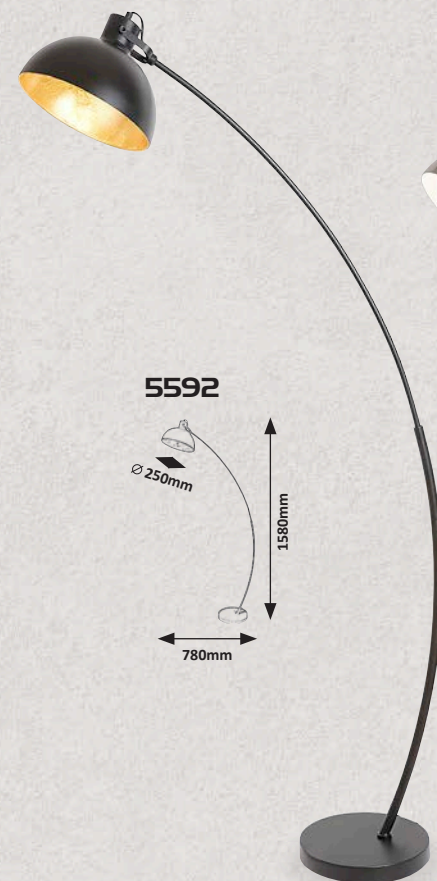

5 998250 341194

4139

☒ E-27 / 1x max. 25W
IP20 • •
black/gold

5 998250 341392

OTTO

5592

5593

5594