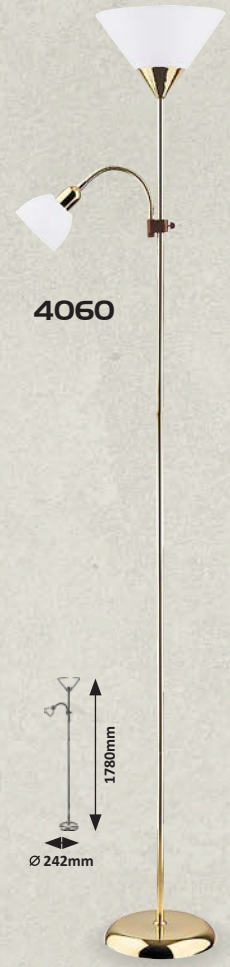

ETRUSCO 401

6968 MG
☒ E-27 / 1x max. 100W +
E-14 / 1x max. 40W
IP20 • • 9597 • 9598
black/alabaster/brown

RAINBOW

4017

ACTION

4020

4026

4028