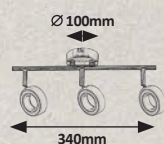

ZORA

5939

5940

5941

5942

5939 (MP)

LED / 4,5W
(400lm, 4000K) incl.
IP20
satin chrome/white

5 998250 359397

5940 (MP)

LED / 9W
(800lm, 4000K) incl.
IP20
satin chrome/white

5 998250 359403

5941 (MP)

LED / 13,5W
(1200lm, 4000K) incl.
IP20
satin chrome/white

5 998250 359410

5942 (MP)

LED / 18W
(1600lm, 4000K) incl.
IP20
satin chrome/white

5 998250 359427

HILARY

5661

5662

5663

5664

rabalux 225

5661 (MP)

LED / 5W
(400lm, 4000K) incl.
IP20 • 19736
chrome/white

5 998250 356617

5662 (MP)

LED / 10W
(800lm, 4000K) incl.
IP20 • 19736
chrome/white

5 998250 356624

5663 (MP)

LED / 15W
(1200lm, 4000K) incl.
IP20 • 19736
chrome/white

5 998250 356631

5664 (MP)

LED / 20W
(1600lm, 4000K) incl.
IP20 • 19736
chrome/white

5 998250 356648