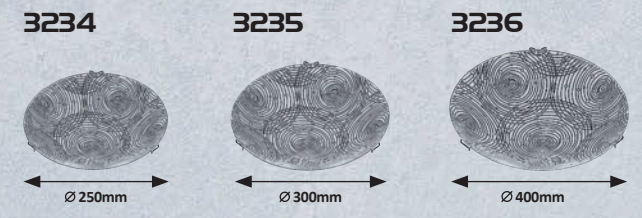

5 998250 324463

2447 MG

LED / 18W
(1620lm, 4000K) incl.
IP20 • 19355 • 19356
chrome

5 998250 324470

DAGMAR   

ANDRA   

MICHELLE   

2482 
 LED / 21W
 (1260lm, 4000K) incl.
 IP20 •  19414
 chrome