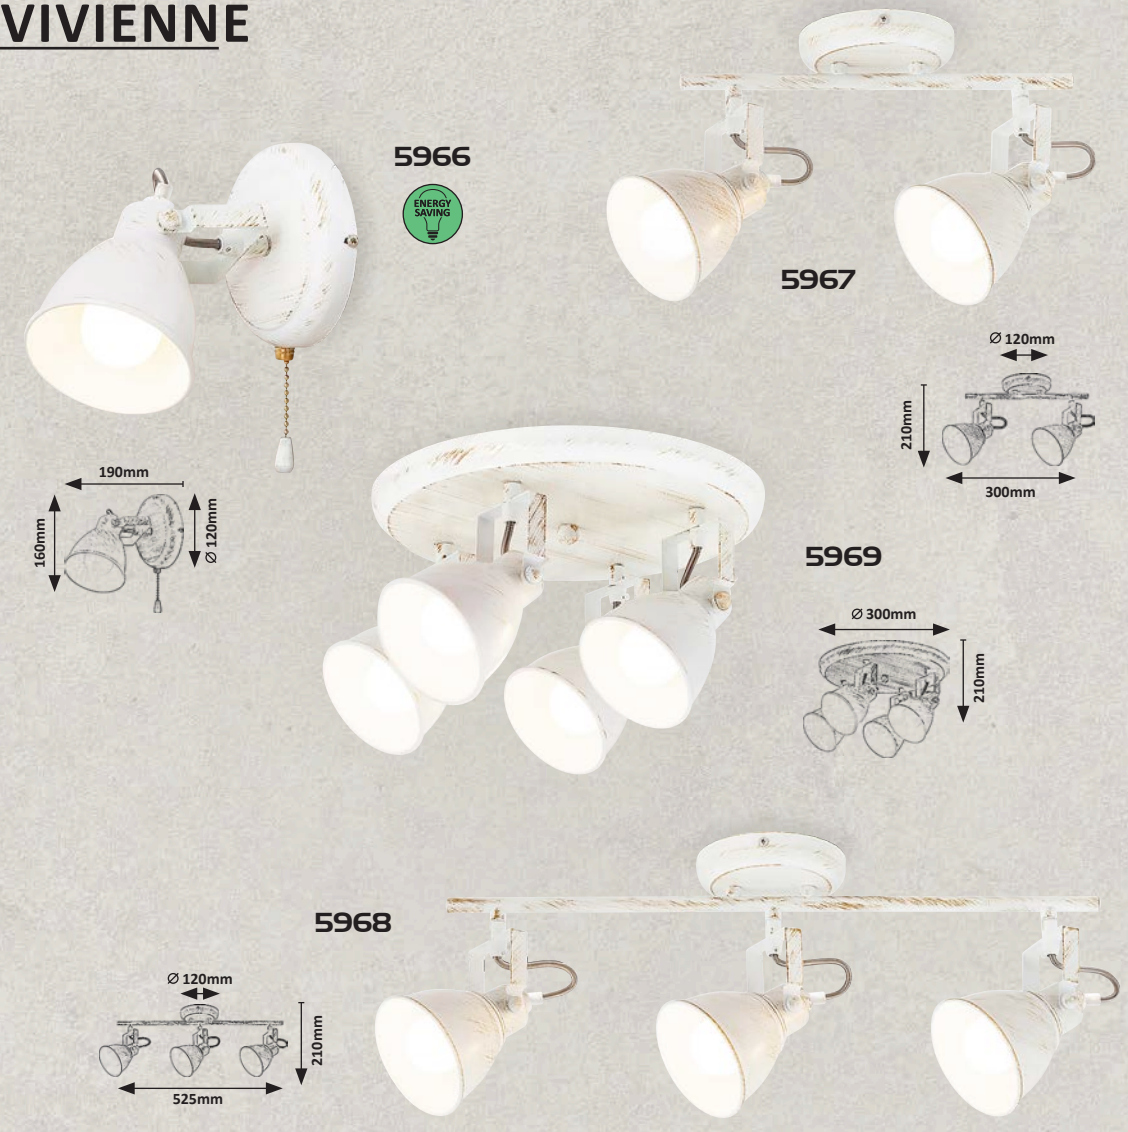

5 998250 356914

6009 **MG**

☒ E-14 / 3x max. 40W
IP20
19526, 19606
chrome

5 998250 360096

VIVIENNE

5966 
 ☒ E-14 / 1x max. 15W
 IP20 • 
 antique white

5967 
 ☒ E-14 / 2x max. 40W
 IP20
 antique white

5968 
 ☒ E-14 / 3x max. 40W
 IP20
 antique white