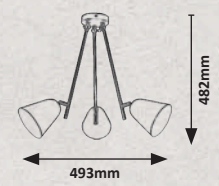

5376
E-14 / 3x max. 40W
IP20
black/gold/white