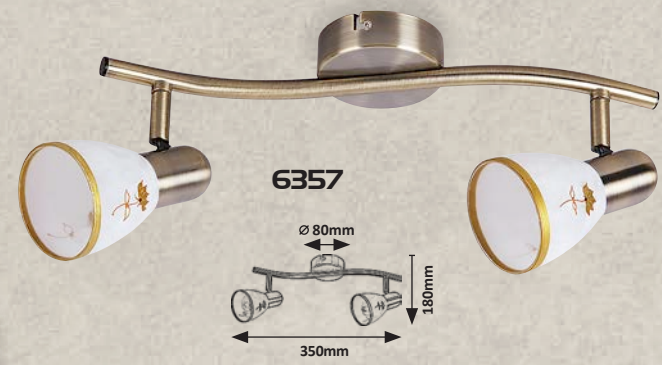

6357
Ø 80mm
180mm
350mm

6357 MG
E-14 / 2x max. 40W
IP20 • 1279
alabaster/bronze

5 998250 363578