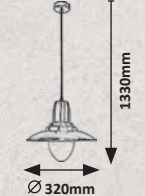

KYLE

2930

2930 **M**
☒ E-27 / 1x max. 60W
IP20
brown

DOUG

2910

2910 **M**
☒ E-27 / 1x max. 60W
IP20
matte black

BONNIE

2595

2595 **M G**
☒ E-27 / 1x max. 60W
IP20 • 19240
bronze/transparent

VIDA **NEW**

5000

5000 **M G**
☒ E-27 / 1x max. 8W
IP20 • 19784
black/tinted colour