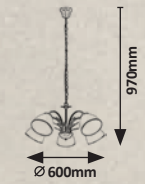

ALETTA

2778

2780

2779

2778 **M G**

☒ E-14 / 1x max. 40W
IP20 • 19192
bronze/white

2779 **M G**

☒ E-14 / 3x max. 40W
IP20 • 19192
bronze/white

2780 **M G**

☒ E-14 / 5x max. 40W
IP20 • 19192
bronze/white

DREAMBELLS

6145

6146

6145 **M G**

☒ E-14 / 4x max. 40W
IP20 • 19175
bronze/white

6146 **M G**

☒ E-14 / 6x max. 40W
IP20 • 19175
bronze/white

GRANDO

6545

6546

6548

6547

6545 **M G**

☒ E-14 / R50 / 1x max. 40W
IP20 • 19161
bronze/white

6546 **M G**

☒ E-14 / R50 / 2x max. 40W
IP20 • 19161
bronze/white

6547 **M G**

☒ E-14 / R50 / 3x max. 40W
IP20 • 19161
bronze/white

6548 **M G**

☒ E-14 / R50 / 3x max. 40W
IP20 • 19161
bronze/white