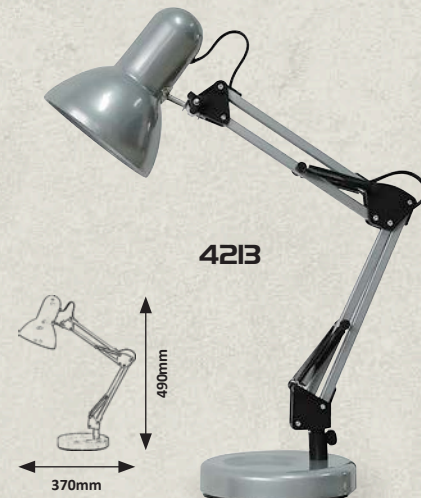

4179 
 E-27 / 1x max. 60W
 IP20 • 
 rose

4211 
 E-27 / 1x max. 60W
 IP20 • 
 white

4212 
 E-27 / 1x max. 60W
 IP20 • 
 black

4213 
 E-27 / 1x max. 60W
 IP20 • 
 silver

MANFRED *NEW*

8073

8075

8073 **M**
☒ E-27 / 1x max. 40W
IP20 •
grey