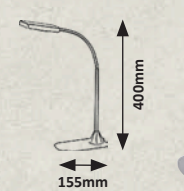

4167

P

LED / 4,5W
(480lm, 3000K) incl.
IP20 •
champagne

EDWARD

429

4447

4448

4447