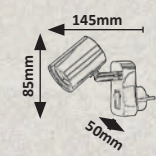

ALMA *NEW*

5658 (M)
LED / 4W
(350lm, 3000K) incl.
IP20 • chrome

CARA *NEW*

5659 (M)
LED / 4W
(350lm, 3000K) incl.
IP20 • chrome

ANJA *NEW*

5672 (M)
E-14 / 1x max. 40W
IP20 • satin chrome

DOBRA *NEW*

5673 (M)
LED 4,5W (340lm, 3000K) incl.
GU10 / 1x max. 35W
IP20 • white/chrome