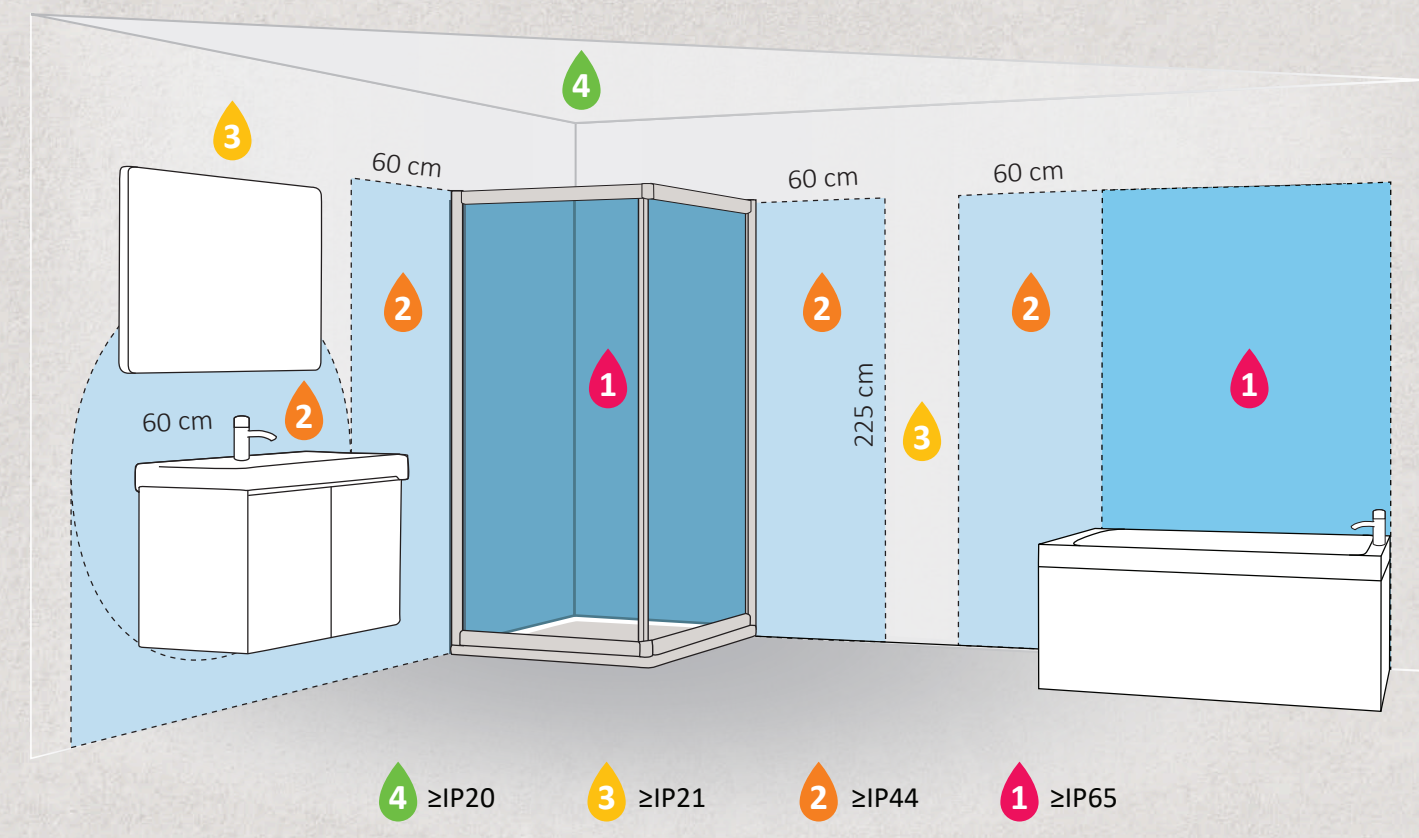

DIMMABLE

CCT (CHANGEABLE COLOUR TEMPERATURE)

RGB LED

CONTROL VIA WI-FI/BLUETOOTH

IP PROTECTION OF RECESSED LAMPS

CONNECTIBLE LAMPS

EN: IP RATING

The **IP protection** ensures the operational safety of luminaires. The IP Code (or Ingress Protection Rating) classifies the degrees of protection provided against the ingress of solid objects, dust and water in lamps. The standard aim is to provide users more detailed information than terms such as waterproof. In our catalogue the IP code of each product is indicated. The illustration below shows the recommended IP protection for each zone of wet areas.

HU: IP VÉDELEM

Az **IP védelem** biztosítja a lámpatestek üzembiztonságát. Az IP kód (avagy Ingress Protection) meghatározza a lámpa védelem szintjét idegen testek, por, illetve víz behatolása ellen. Katalógusunkban minden termék IP kódja feltüntetésre került. A lenti ábra a vizes helységek egyes zónában ajánlott IP védelem szintjét szemlélteti.

DE: IP-SCHUTZ

Der **IP-Schutz** gewährleistet die Betriebssicherheit der Leuchten. Der IP-Code (oder Ingress Protection) bestimmt die Schutzstufe der Lampe gegen das Eindringen von Fremdkörpern, Staub oder Wasser. In unserem Katalog ist der IP-Code jedes Produkts angegeben. Die folgende Abbildung zeigt den empfohlenen IP-Schutz für jede Zone von Feuchtgebieten.