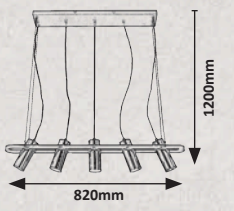

RAVEN **NEW**

6428

6429

6430

6428

LED / 5W
(400lm, 3000K) incl.
IP20
matte black/gold

5 998250 364285

6429

LED / 5W
(400lm, 3000K) incl.
IP20
matte black/gold

5 998250 364292

6430

LED / 25W
(2000lm, 3000K) incl.
IP20
matte black/gold

5 998250 364308