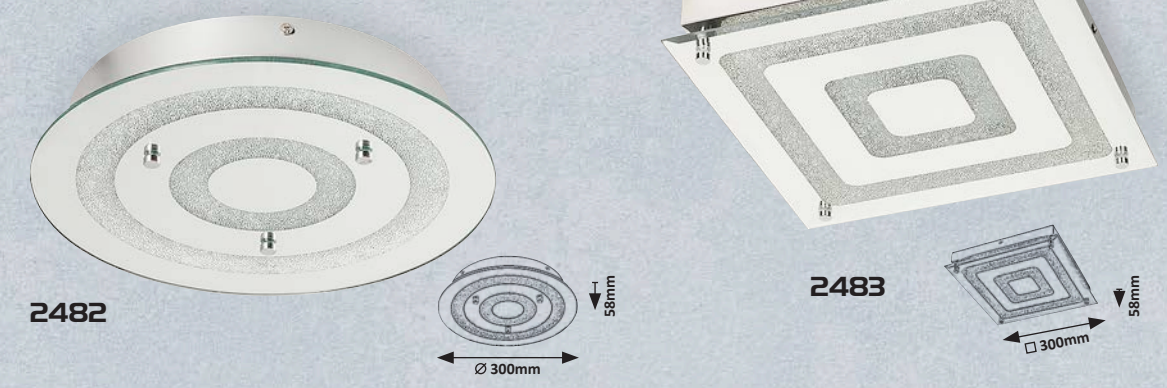

5 998250 324463

2447 MG

LED / 18W
(1620lm, 4000K) incl.
IP20 • 19355 • 19356
chrome

5 998250 324470

DAGMAR   

ANDRA   

MICHELLE   

2482 
 LED / 21W
 (1260lm, 4000K) incl.
 IP20 •  19414
 chrome