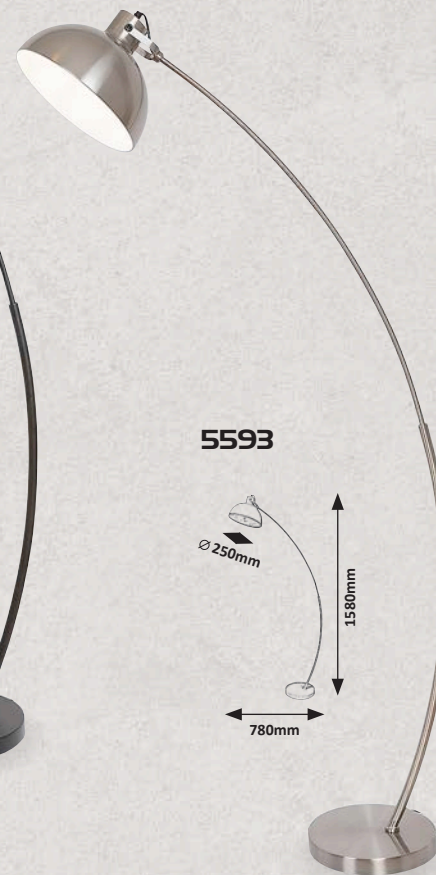

NATANIEL

4119

4139

4119

☒ E-27 / 1x max. 40W
IP20 • •
black/gold

5 998250 341194

4139

☒ E-27 / 1x max. 25W
IP20 • •
black/gold

5 998250 341392

OTTO

5592

5593

5594

5592

☒ E-27 / 1x max. 60W
IP20 • •
matte black/gold foil

5 998250 355924

5593

☒ E-27 / 1x max. 60W
IP20 • •
satin chrome/white

5 998250 355931

5594

☒ E-27 / 1x max. 60W
IP20 • •
matte white/silver foil

5 998250 355948