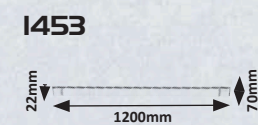

I453 P
LED / 40W
(3200lm, 4000K) incl.
IP20
white