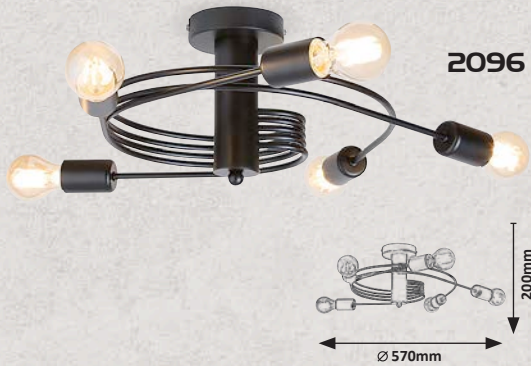

2570 
 E-27 / 1x max. 60W
 IP20
 black

2224 
 E-27 / 10x max. 60W
 IP20
 matte black

CASPAR  105

2095

2096

2094

2097

2098