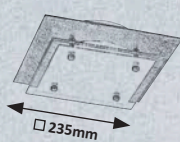

NATURAL White

3029

3030

3031

WARM White

3032

3033

3034

3029 MG

LED / 12W
(960lm, 4000K) incl.
IP20 • 690 • 705
silver foil/white

5 998250 330297

3030 MG

LED / 18W
(1440lm, 4000K) incl.
IP20 • 691 • 709
silver foil/white

5 998250 330303

3031 MG

LED / 24W
(1920lm, 4000K) incl.
IP20 • 692 • 713
silver foil/white

5 998250 330310

3032 MG

LED / 12W
(960lm, 3000K) incl.
IP20 • 690 • 706
gold foil/white

5 998250 330327

3033 MG

LED / 18W
(1440lm, 3000K) incl.
IP20 • 691 • 710
gold foil/white

5 998250 330334

3034 MG

LED / 24W
(1920lm, 3000K) incl.
IP20 • 692 • 714
gold foil/white

5 998250 330341