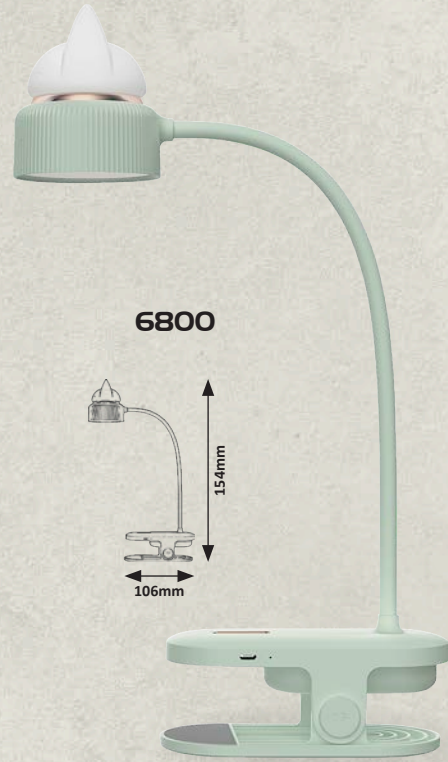

6800
154mm
106mm