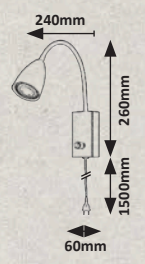

6719
☒ GU10 / 1x max. 25W
IP20 • black

6720
☒ GU10 / 1x max. 25W
IP20 • white

E-27
1x max. 40W excl.

LED built-in
3W

E-27
1x max. 40W excl.

LED built-in
3W

6529
☒ LED / 3W (205lm, 2800K) incl.
☒ E-27 / 1x max. 40W
IP20 • • 19416
chrome/white

6530
☒ LED / 3W (205lm, 2800K) incl.
☒ E-27 / 1x max. 40W
IP20 • • 19417
chrome/white

E-27
1x max. 40W excl.

LED built-in
3W

6539
☒ LED / 3W (180lm, 2800K) incl.
☒ E-27 / 1x max. 40W
IP20 • • 19493
satin chrome/white