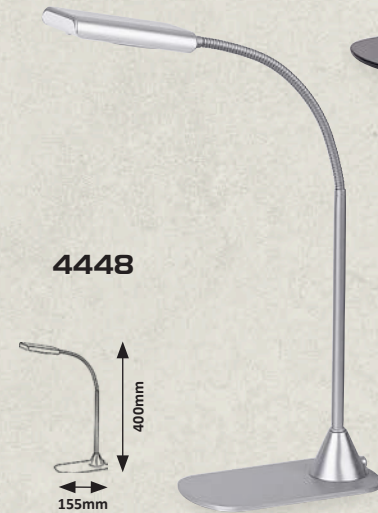

4167

P

LED / 4,5W
(480lm, 3000K) incl.
IP20 •
champagne

EDWARD

429

4447

4448

4447