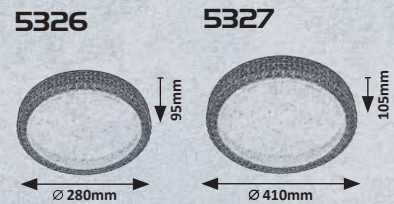

LUCILLA

5326
LED / 18W
(1700lm, 4000K) incl.
IP20 • 19844
white/transparent

5327
LED / 24W
(2100lm, 4000K) incl.
IP20 • 19845
white/transparent

5328
LED / 12W
(1100lm, 4000K) incl.
IP20 • 19846
white/transparent

5329
LED / 24W
(2200lm, 4000K) incl.
IP20 • 19847
white/transparent

JILLIAN

CORALIA

6966
LED / 18W
(1800lm, 3000K) incl.
IP20 • 19842
tinted colour

6967
LED / 24W
(2400lm, 3000K) incl.
IP20 • 19843
tinted colour

1518
LED / 48W
(3476lm, 3000K-6500K) incl.
IP20 • 19728 • 508
transparent/white/chrome

1519
LED / 72W
(5728lm, 3000K-6500K) incl.
IP20 • 19729 • 508
transparent/white/chrome