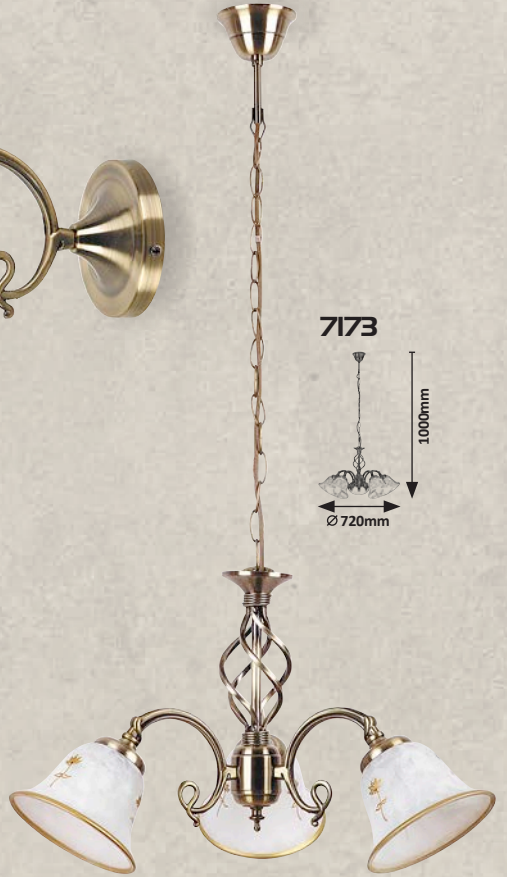

7173
1000mm
Ø 720mm

7173 MG
E-14 / 3x max. 40W
IP20 • 1293
alabaster/bronze

5 998250 371733