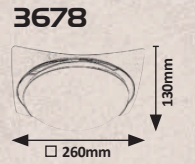

PRINCESSA

DISKY

3662 MG

⊗ E-27 / 1x max. 60W
IP20 • 19016
satin chrome/chrome/
opal glass

5 998250 336626

3663 MG

⊗ E-27 / 2x max. 40W
IP20 • 19017
satin chrome/chrome/
opal glass

5 998250 336633

3665 MG

⊗ E-27 / 1x max. 60W
IP20 • 19016
satin chrome/chrome/
opal glass

5 998250 336657

3666 MG

⊗ E-27 / 2x max. 40W
IP20 • 19017
satin chrome/chrome/
opal glass

5 998250 336664

3678 MG

⊗ E-27 / 1x max. 60W
IP20 • 19016
wenge/chrome/opal glass

5 998250 336787

3679 MG

⊗ E-27 / 2x max. 40W
IP20 • 19017
wenge/chrome/opal glass

5 998250 336794

3563 MG

⊗ E-27 / 1x max. 40W
IP20 • 9565
bronze/opal glass

5 998250 335636

3564 MG

⊗ E-27 / 2x max. 40W
IP20 • 9551
bronze/opal glass

5 998250 335643

3567 MG

⊗ E-27 / 1x max. 40W
IP20 • 9565
wenge/opal glass

5 998250 335674

3568 MG

⊗ E-27 / 2x max. 40W
IP20 • 9551
wenge/opal glass

5 998250 335681