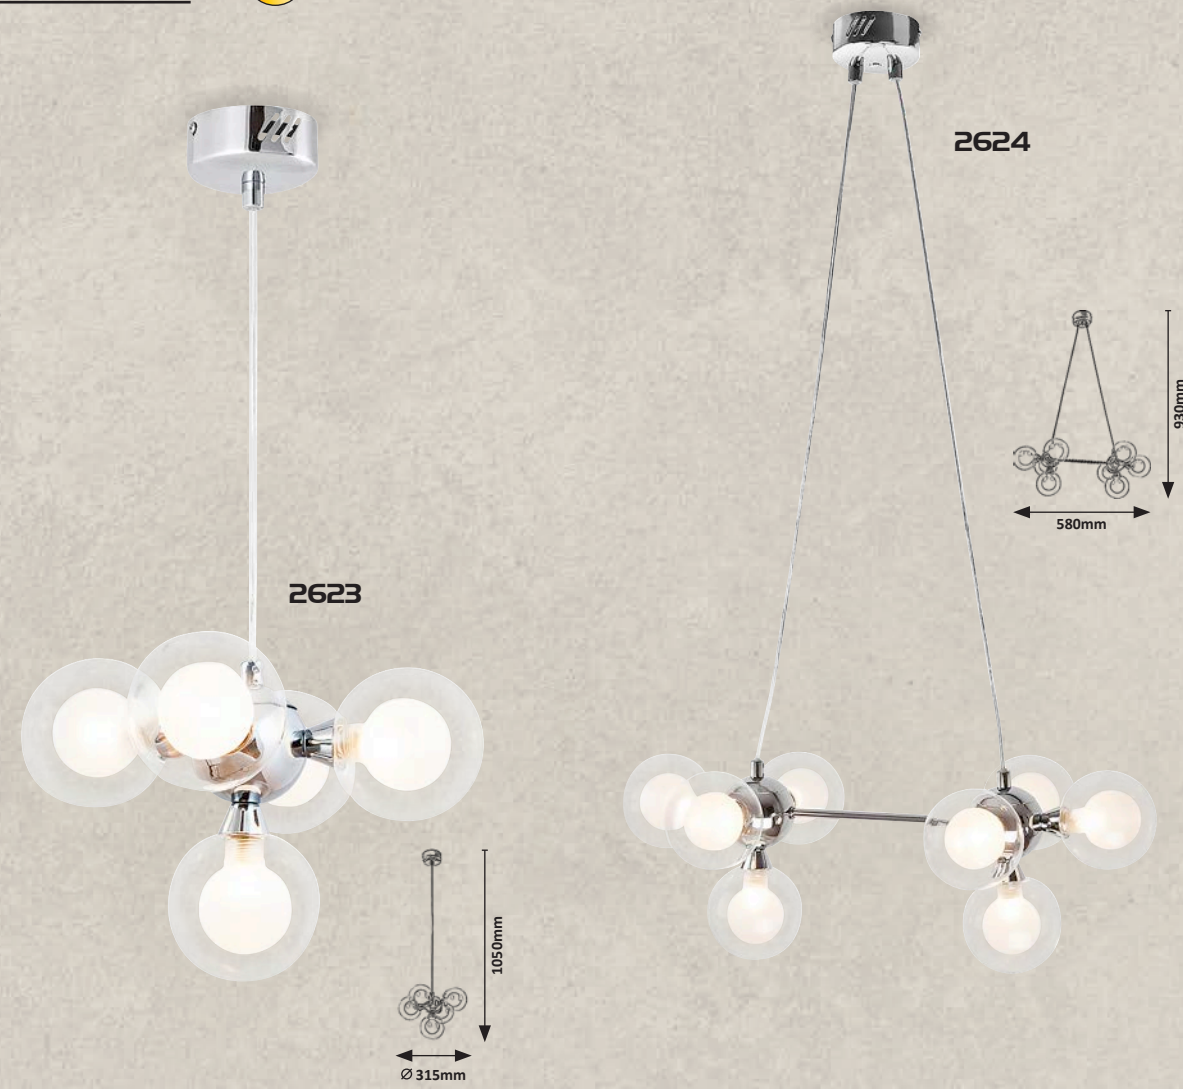

CAMILLE

7607 (M) (G)

E-14 / 1x max. 40W
IP20 • 19634
chrome/opal glass

5 998250 376073

7608 (M) (G)

E-14 / 6x max. 40W
IP20 • 19634
chrome/opal glass

5 998250 376080

BRIELLA

2623 (M) (G)

28W (370lm, 2700K) incl.
G9 / 5x max. 28W
IP20 • 19476
chrome

5 998250 326238

2624 (M) (G)

28W (370lm, 2700K) incl.
G9 / 8x max. 28W
IP20 • 19476
chrome

5 998250 326245

ADRIA

6100
 1400mm
 Ø 300mm