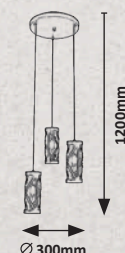

6885 (M)
 ☒ E-14 / 4x max. 40W
 IP20 metal brown

OBERON *NEW*

5338

5339

5340

5335 **M G**

☒ E-14 / 1x max. 40W
IP20 • 19830
coffee/amber

5 998250 353357