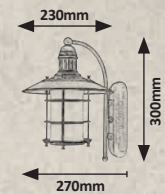

7991 M G
☒ E-27 / 1x max. 60W
IP20 • 9082
bronze

7992 M G
☒ E-27 / 1x max. 60W
IP20 • 9082
bronze

7993 M G
☒ E-27 / 1x max. 60W
IP20 • 9083
bronze

7995 M G
☒ E-27 / 2x max. 40W
IP20 • 9085
bronze