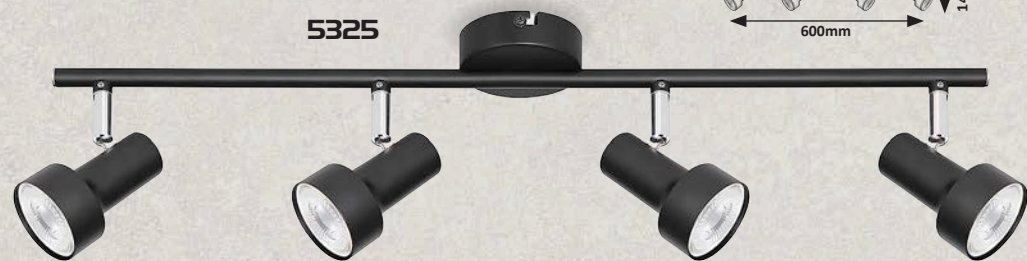

5 998250 356068

5607 (M)
 ☒ E-14 / 3x max. 40W
 IP20
 black/gold

5 998250 356075

5608 (M)
 ☒ E-14 / 4x max. 40W
 IP20
 black/gold

5 998250 356082

KONRAD *NEW*

5322 (M)
 GU10 / 1x max. 50W
 IP20
 black

5323 (M)
 GU10 / 2x max. 50W
 IP20
 black