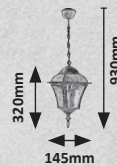

8458 **MG**
 ☒ E-27 / 1x max. 60W
 IP43 •  9837
 8m, 120°
 antique gold/transparent

8396

8398

8399

8400

8397

8396 MG

☒ E-27 / 1x max. 60W
IP43 • 19052
antique silver/transparent