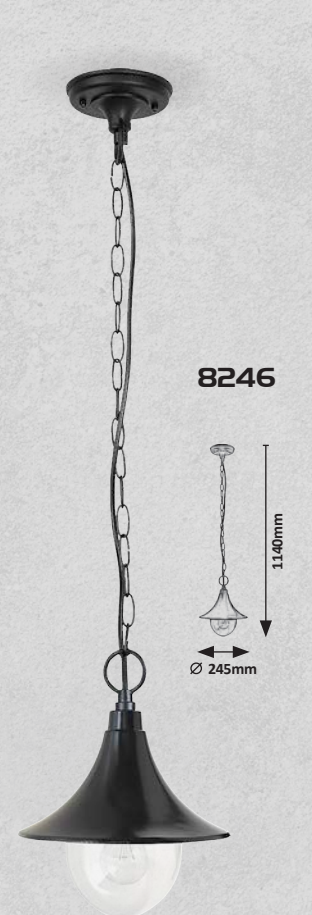

8246

8246 **(M P)**
☒ E-27 / 1x max. 100W
IP44 • 19609
black/transparent