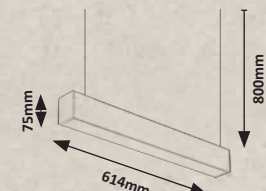

ADDISON

5757

5758

4490

5759

ESTHER

2217

2218

JOSHUA

2419

2419 2in1

rabalux 59

Pendant • Függeszték • Hängeleuchte

Surface mounted • Ráépíthető • Aufputzleuchte

4490 (M P)

LED / 26W
(2100lm, 3000K) incl.
IP20 • brushed aluminium

5 998250 344904

5757 (M P)

LED / 5W
(400lm, 3000K) incl.
IP20 • brushed aluminium

5 998250 357577

5758 (M P)

LED / 30W
(2800lm, 3000K) incl.
IP20 • brushed aluminium

5 998250 357584

5759 (M P)

LED / 21W
(1800lm, 3000K) incl.
IP20 • brushed aluminium

5 998250 357591

2217 (M P)

LED / 19,2W
(1550lm, 3000K) incl.
IP20 • chrome

5 998250 322179

2218 (M P)

LED / 19,2W
(1600lm, 3000K) incl.
IP20 • chrome

5 998250 322186

2419 (M P)

LED / 20W
(2000lm, 4000K) incl.
IP20 • silver

5 998250 324197