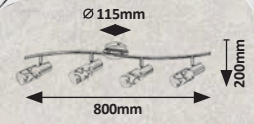

BLOSSOM

LOGAN