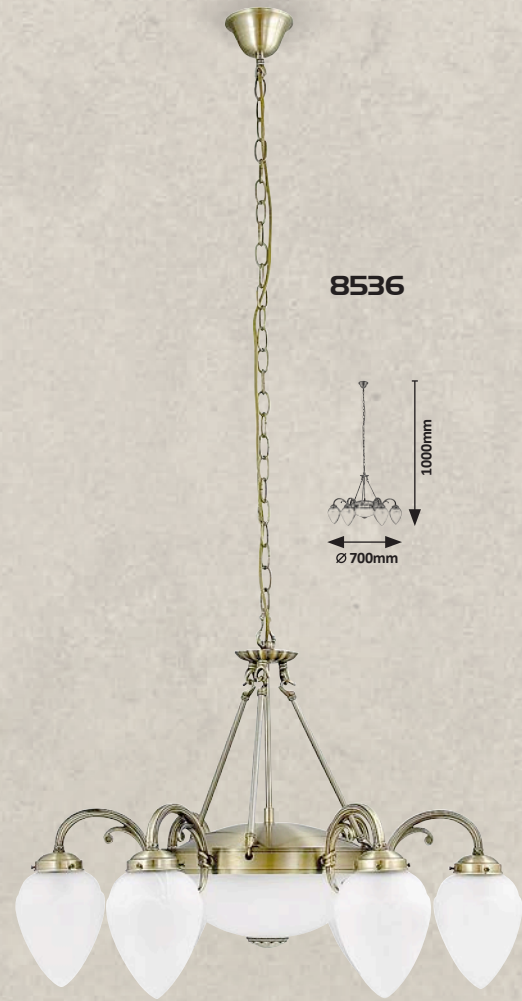

MAYA

8531

8532

8533

8536

8531 **M G**

☒ E-14 / 1x max. 40W
IP20 •
9526
bronze/opal glass

5 998250 385310

8532 **M G**

☒ E-14 / 2x max. 40W
IP20 •
9526
bronze/opal glass

5 998250 385327

8533 **M G**

☒ E-27 / 2x max. 60W +
E-14 / 3x max. 40W
IP20 • 9525 • 9526
bronze/opal glass

5 998250 385334

8536 **M G**

☒ E-27 / 2x max. 60W +
E-14 / 6x max. 40W
IP20 • 9525 • 9526
bronze/opal glass

5 998250 385365

JOEL

2269

2271

2270

2269 **M G**

☒ E-27 / 1x max. 60W
IP20 • 19259
bronze

5 998250 322698

2270 **M G**

☒ E-27 / 3x max. 60W
IP20 • 19259
bronze

5 998250 322704

2271 **M G**

☒ E-27 / 5x max. 60W
IP20 • 19259
bronze

5 998250 322711