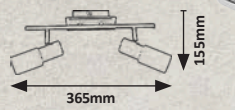

BLOSSOM

LOGAN