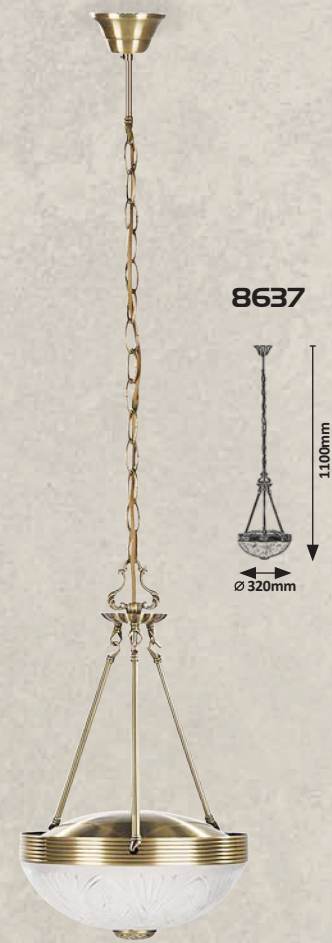

ANNABELLA

8637

8631 M G

☒ E-14 / 1x max. 40W
IP20 •
9904
bronze

5 998250 386317

8632 M G

☒ E-14 / 2x max. 40W
IP20 •
9904
bronze

5 998250 386324

8633 M G

☒ E-27 / 2x max. 60W
+ E-14 / 3x max. 40W
IP20 • 9905 • 9904
bronze

5 998250 386331

8634 M G

☒ E-14 / 1x max. 40W
IP20 • 9905
bronze

5 998250 386348

8638 M G

☒ E-27 / 2x max. 60W
IP20 • 9905
bronze

5 998250 386386

8636 M G

☒ E-27 / 2x max. 60W
+ E-14 / 6x max. 40W
IP20 • 9905 • 9904
bronze

5 998250 386362

8637 M G

☒ E-27 / 2x max. 60W
IP20 • 9905
bronze

5 998250 386379