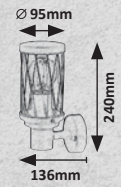

8888

8888 **M P**

☒ E-27 / 1x max. 40W
IP44
brown/transparent

5 998250 388885

8889 **M P**

☒ E-27 / 1x max. 40W
IP44
brown/transparent

5 998250 388892

☒ E-27 / 1x max. 40W
IP44
brown/transparent

5 998250 388908