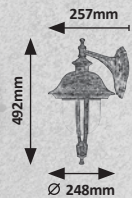

☒ E-27 / 3x max. 40W
IP44
antique gold/transparent

5 998250 386751

8676 (M) (P)

☒ E-27 / 1x max. 40W
IP44 • ☒ 0,5-12m, 140°
antique gold/transparent

5 998250 386768

NEW YORK

8696

8697