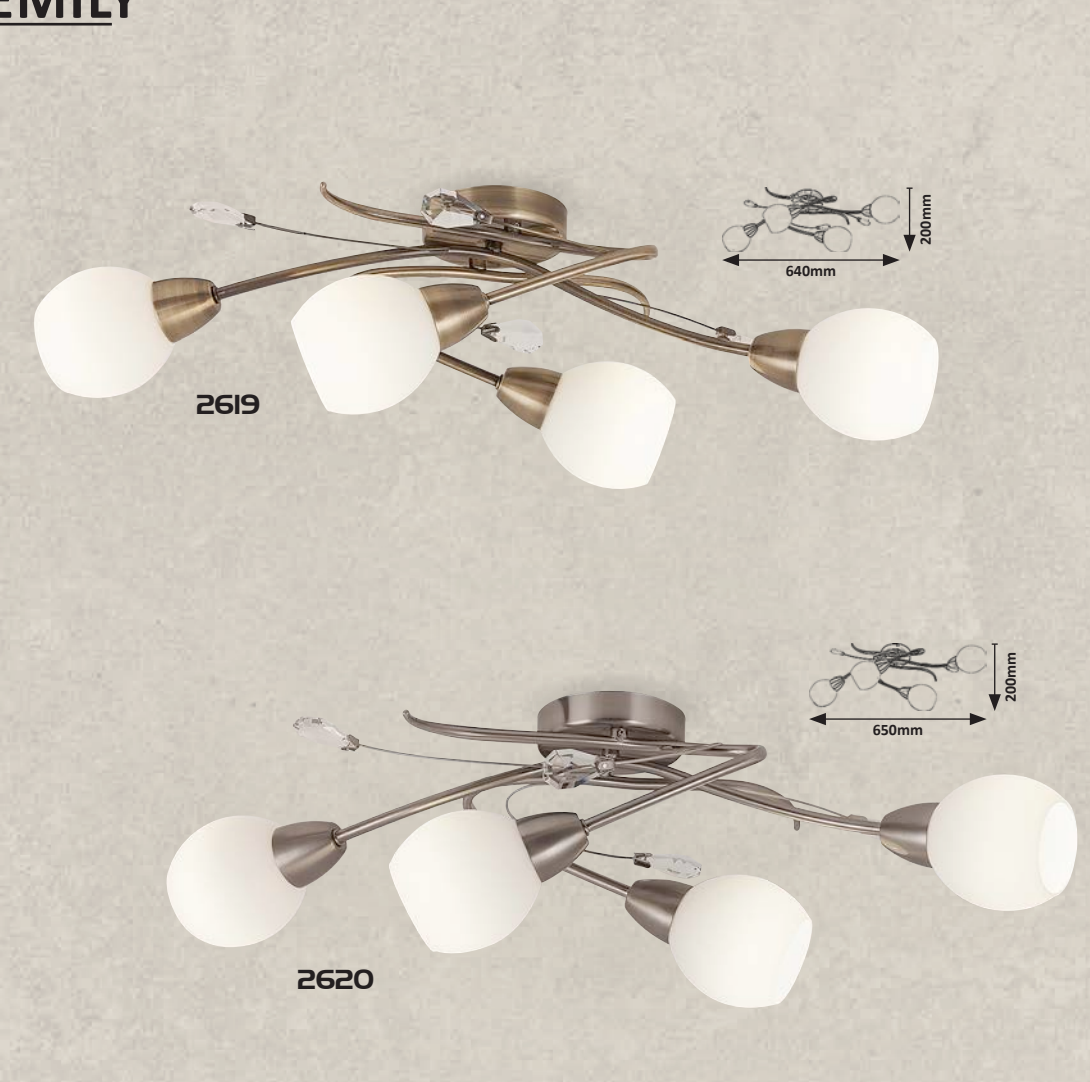

⊗ E-14 / 3x max. 40W
IP20 • 19480
antique bronze/white

5 998250 371191

7120 MG

⊗ E-14 / 5x max. 40W
IP20 • 19480
antique bronze/white

5 998250 371207

EMILY

2619 MG

⊗ E-14 / 4x max. 40W
IP20 • 19376
bronze/white