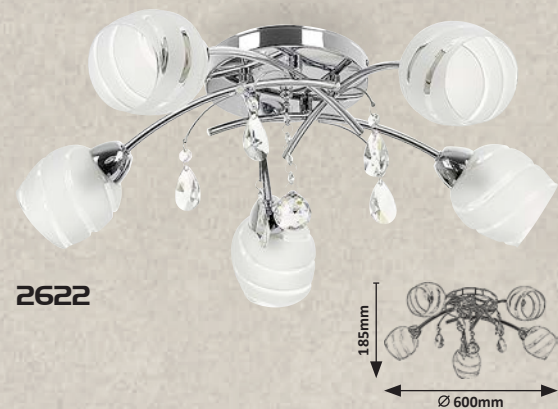

MELISSA

2621

2622

2621 M G

⊗ E-14 / 3x max. 60W
IP20 • 19372
chrome/white/crystal

5 998250 326214

2622 M G

⊗ E-14 / 5x max. 60W
IP20 • 19372
chrome/white/crystal

5 998250 326221

PAULINA

7181

Ø 110mm
320mm
160mm

7183

980mm
Ø 660mm

7185

980mm
Ø 660mm

7181 M G

⊗ E-27 / 1x max. 60W
IP20 • 19478
chrome/white/crystal

5 998250 371818

7183 M G

⊗ E-27 / 3x max. 60W
IP20 • 19478
chrome/white/crystal

5 998250 371832

7185 M G

⊗ E-27 / 5x max. 60W
IP20 • 19478
chrome/white/crystal

5 998250 371856

DANILO

2968

Ø 120mm
320mm
170mm

2969

240mm
Ø 600mm

2970

220mm
Ø 600mm

2968 M G

⊗ E-27 / 1x max. 60W
IP20 • 19251
chrome/white

5 998250 329680

2969 M G

⊗ E-27 / 3x max. 60W
IP20 • 19251
chrome/white

5 998250 329697

2970 M G

⊗ E-27 / 5x max. 60W
IP20 • 19251
chrome/white

5 998250 329703