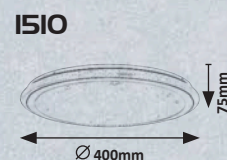

LEONIE

LEWIS

319

PRIMROSE

1510 (M P)

LED / 32W
(2400lm, 3000K-6500K) incl.
IP20 • 19723 • 504
white

5 998250 315102

1511 (M P)