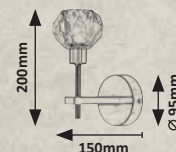

ROMILLI **NEW**

6549

6550

6549

LED / 30W
(2250lm, 3000K) incl.
IP20
gold

6550

LED / 30W
(2250lm, 3000K) incl.
IP20
gold

KASSIA **NEW**

5394

5395

5396

5394

G9 / 1x max. 5W
IP20
gold

5395

G9 / 9x max. 5W
IP20
gold

5396

G9 / 5x max. 5W
IP20
gold