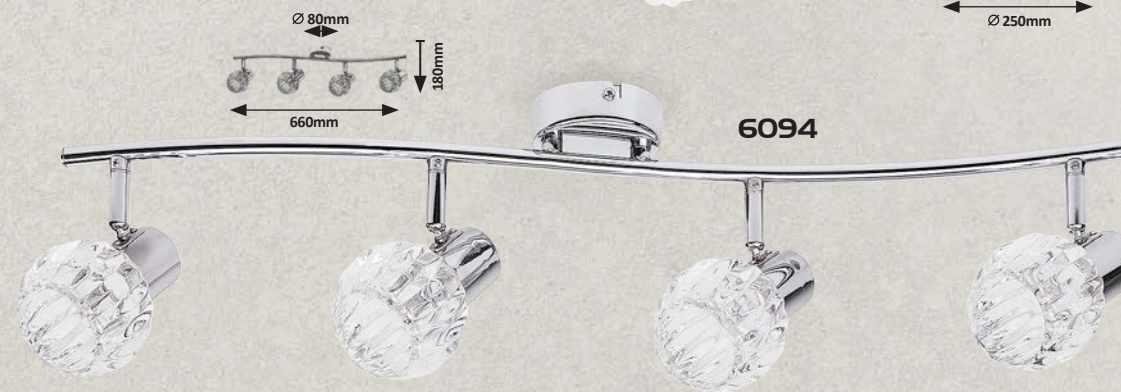

6091

6092

6093

6094

5925 MG

☒ E-14 / 1x max. 25W
IP20 • 19583
satin chrome/silver foil

5926 MG

☒ E-14 / 2x max. 25W
IP20 • 19583
satin chrome/silver foil