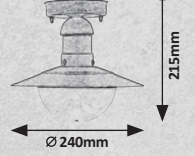

OSLO

8763

8270

8764

OSLO

8271

8681

8736

8739

8737

8740

rabalux 595

8270 (M) (P)

☒ E-27 / 1x max. 60W
IP44 • 19050
satin chrome/transparent

8763 (M) (P)

☒ E-27 / 1x max. 60W
IP44 • 19050
satin chrome/transparent

8764 (M) (P)

☒ E-27 / 1x max. 60W
IP44 • 19050
satin chrome/transparent

8271 (M) (P)

☒ E-27 / 1x max. 60W
IP44 • 19050
antique gold/transparent

8681 (M) (P)

☒ E-27 / 1x max. 60W
IP44 • 19050
antique white/transparent

8736 (M) (P)

☒ E-27 / 1x max. 60W
IP44 • 19050
antique gold/transparent

8737 (M) (P)

☒ E-27 / 1x max. 60W
IP44 • 19050
antique gold/transparent

8739 (M) (P)

☒ E-27 / 1x max. 60W
IP44 • 19050
antique white/transparent

8740 (M) (P)

☒ E-27 / 1x max. 60W
IP44 • 19050
antique white/transparent