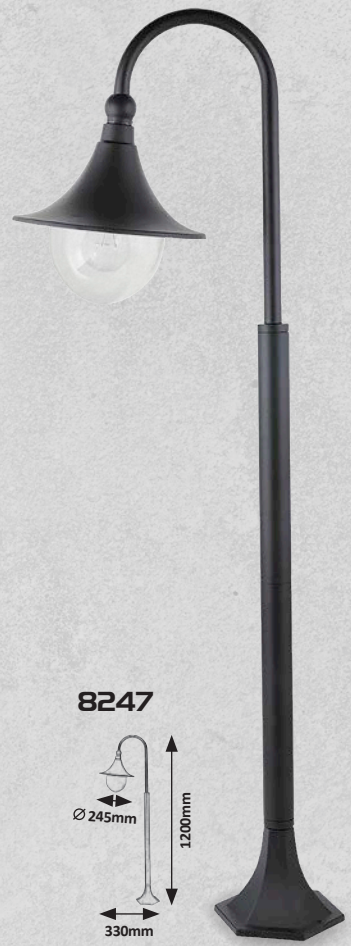

8246

8247

8247 **(M P)**
☒ E-27 / 1x max. 100W
IP44 • 19609
black/transparent