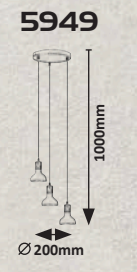

HOLLY

5949

5943
☒ E-14 / 1x max. 40W
IP20
white/beech

5944
☒ E-14 / 2x max. 40W
IP20
white/beech

5946
☒ E-14 / 3x max. 40W
IP20
white/beech

5945
☒ E-14 / 3x max. 40W
IP20
white/beech

5947
☒ E-14 / 4x max. 40W
IP20
white/beech

5948
☒ E-14 / 6x max. 40W
IP20
white/beech

5949
☒ E-14 / 3x max. 40W
IP20
white/beech