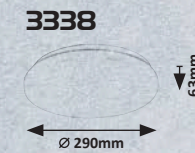

ROB

NEW

ROB

rabalux 329

2284 (MP)

LED / 20W
(1400lm, 4000K) incl.
IP20 • 19676
white

5 998250 322841

2285 (MP)

LED / 32W
(2600lm, 4000K) incl.
IP20 • 19677
white

5 998250 322858

2286 (MP)

LED / 20W
(1400lm, 4000K) incl.
IP20 • 19678
white

5 998250 322865

2287 (MP)

LED / 32W
(2600lm, 4000K) incl.
IP20 • 19679
white

5 998250 322872

5435 (MP)

LED / 20W
(1400lm, 4000K) incl.
IP20 • 19826
white

5 998250 354354

5436 (MP)

LED / 32W
(2600lm, 4000K) incl.
IP20 • 19827
white

5 998250 354361

3338 (MP)

LED / 20W
(1400lm, 3000K) incl.
IP20
white

5 998250 333380

3339 (MP)

LED / 32W
(2600lm, 3000K) incl.
IP20
white

5 998250 333397

3340 (MP)

LED / 20W
(1400lm, 3000K) incl.
IP20
white

5 998250 333403

3344 (MP)

LED / 32W
(2600lm, 3000K) incl.
IP20
white

5 998250 333441