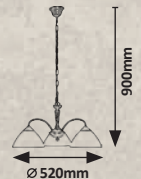

REGINA

8171

8172

8173

8176

8177

8175

8178

8171 M G

⊗ E-14 / 1x max. 40W
IP20 • 9242
bronze/cream

5 998250 381718

8172 M G

⊗ E-14 / 1x max. 40W
IP20 • 9243
bronze/cream

5 998250 381725

8173 M G

⊗ E-14 / 3x max. 40W
IP20 • 9242
bronze/cream

5 998250 381732

8176 M G

⊗ E-27 / 1x max. 60W
IP20 • 9244
bronze/cream

5 998250 381763

8177 M G

⊗ E-27 / 2x max. 60W
IP20 • 9243
bronze/cream

5 998250 381770

8175 M G

⊗ E-14 / 5x max. 40W
IP20 • 9242
bronze/cream

5 998250 381756

8178 M G

⊗ E-27 / 1x max. 60W
IP20 • 9244
bronze/cream

5 998250 381787