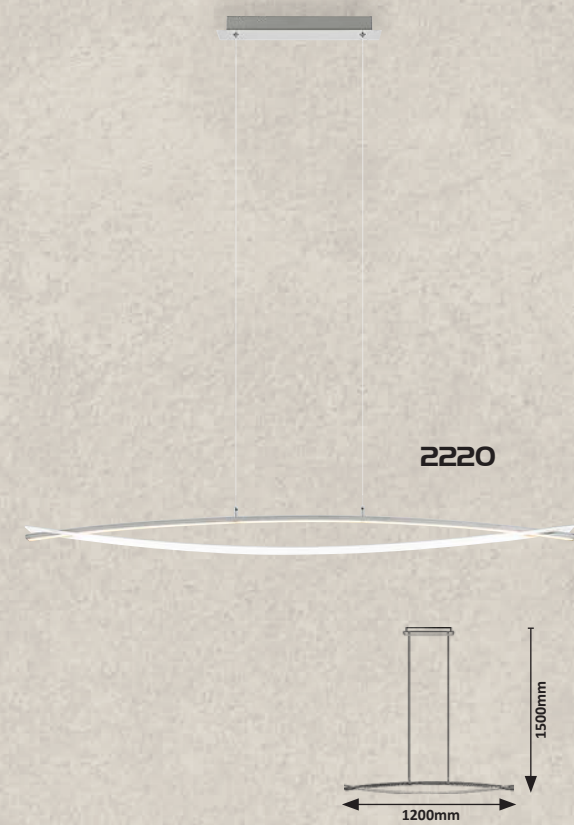

MEREDITH

2478 (M P)

LED / 18W
(1440lm, 4000K) incl.
IP20
chrome

5 998250 324784

2479 (M P)

LED / 18W
(1440lm, 4000K) incl.
IP20
chrome

5 998250 324791

2480 (M P)

LED / 18W
(1500lm, 4000K) incl.
IP20
chrome

5 998250 324807

2481 (M P)

LED / 19,2W
(1550lm, 4000K) incl.
IP20
chrome

5 998250 324814

ULLA

2220 (M P)

LED / 19,2W
(1550lm, 3000K) incl.
IP20
chrome

5 998250 322209

ALEXIS

2503 (M P)

LED / 24W
(1920lm, 4000K) incl.
IP20
chrome

5 998250 325033

2504 (M P)

LED / 21W
(1500lm, 4000K) incl.
IP20
chrome

5 998250 325040