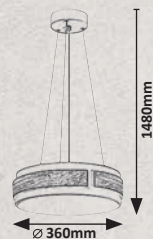

SALMA

5645

5646

5647

BERBERA

2215

2216

5645 (M) (P)

LED / 18W
(1260lm, 3000K) incl.
IP20 • 19734
beech/white

5 998250 356457

5646 (M) (P)

LED / 24W
(1680lm, 3000K) incl.
IP20 • 19735
beech/white

5 998250 356464

5647 (M) (P)

LED / 18W
(1260lm, 3000K) incl.
IP20 • 19734
beech/white

5 998250 356471

2215 (M) (P)

E-27 / 3x max. 60W
IP20 • 19418
wenge

5 998250 322155

2216 (M) (P)

E-27 / 3x max. 60W
IP20 • 19418
wenge

5 998250 322162