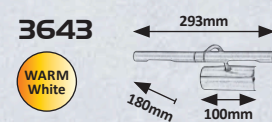

PICTURE LIGHT