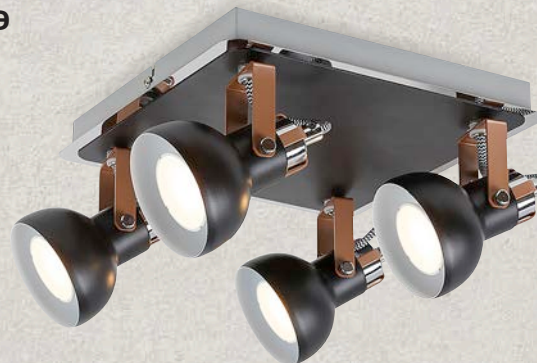

5905 (M)
 ☒ GU10 / 4x max. 35W
 IP20
 black/beech

AKSEL

2724

BALZAC

5610

5612

5611

2723 **WM**