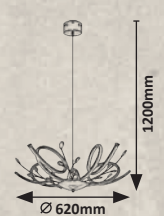

ROMILLI **NEW**

6549

6550

6549

LED / 30W
(2250lm, 3000K) incl.
IP20
gold

6550

LED / 30W
(2250lm, 3000K) incl.
IP20
gold

KASSIA **NEW**

5394

5395

5396

5394

G9 / 1x max. 5W
IP20
gold

5395

G9 / 9x max. 5W
IP20
gold

5396

G9 / 5x max. 5W
IP20
gold