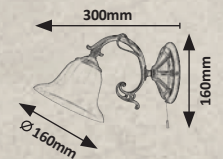

ORCHIDEA

8558

8551 M G

☒ E-14 / 1x max. 40W
IP20 •
9521
bronze/alabaster

8553 M G

☒ E-27 / 2x max. 60W +
E-14 / 3x max. 40W
IP20 • 9528 • 9521
bronze/alabaster

8556 M G

☒ E-27 / 2x max. 60W +
E-14 / 6x max. 40W
IP20 • 9528 • 9521
bronze/alabaster

8558 M G

☒ E-27 / 2x max. 60W
IP20 • 9528
bronze/alabaster

BECKWORTH

☒ E-14 / 1x max. 40W
IP20 • 9493
bronze/alabaster

☒ E-14 / 3x max. 40W
IP20 • 9493
bronze/alabaster

7135 M G

☒ E-14 / 5x max. 40W
IP20 • 9493
bronze/alabaster

☒ E-27 / 1x max. 60W
IP20 • 9515
bronze/alabaster