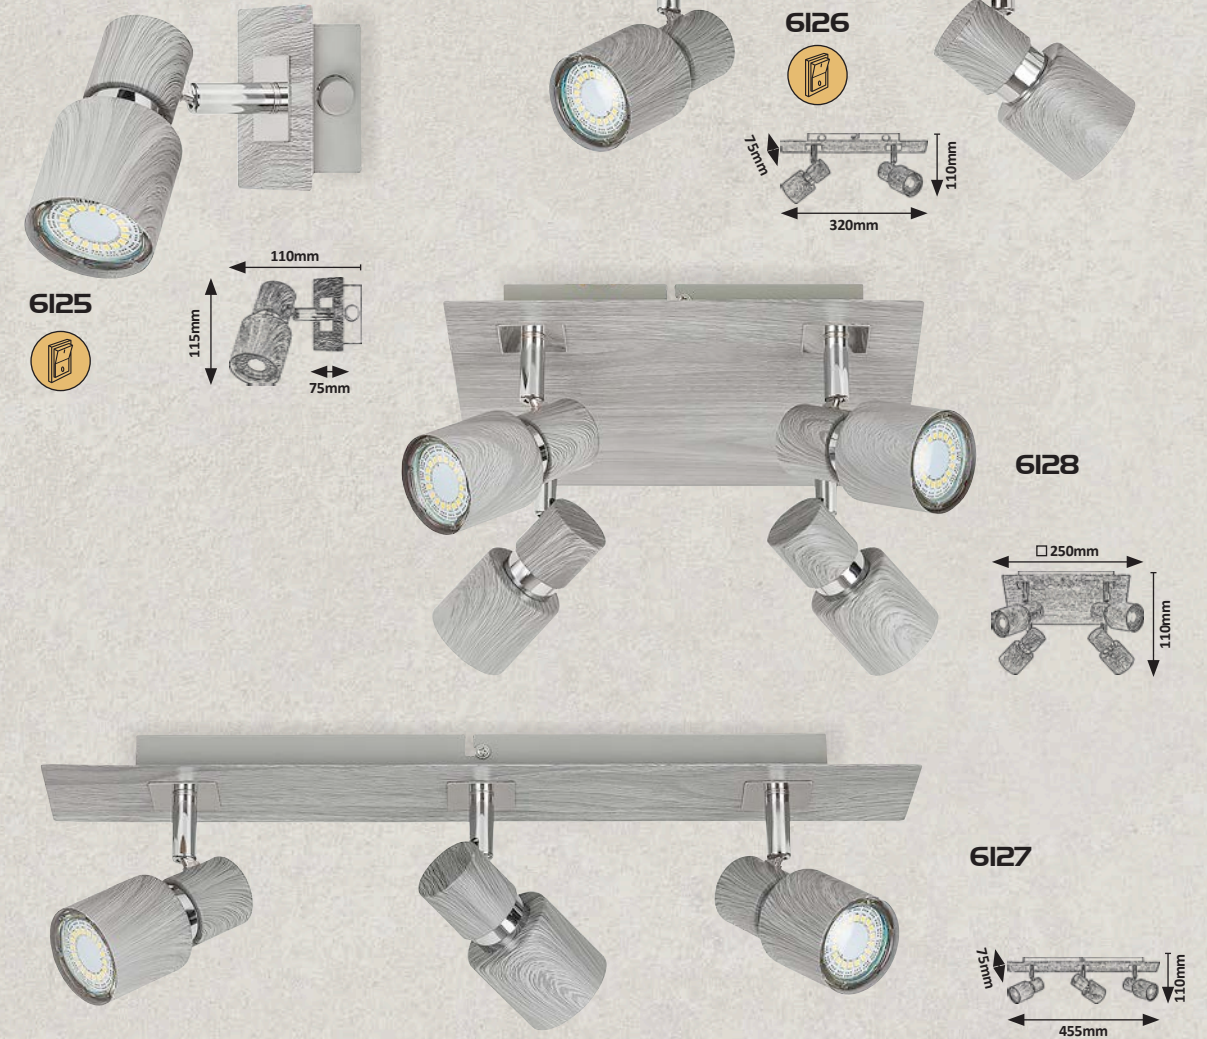

MERKUR

6005 
 GU10 / 1x max. 50W
 IP20
 wenge

6006 
 GU10 / 2x max. 50W
 IP20
 wenge

6007 
 GU10 / 3x max. 50W
 IP20
 wenge

6008 
 GU10 / 4x max. 50W
 IP20
 wenge

MERKUR

6125 
 GU10 / 1x max. 50W
 IP20 • 
 silver oak