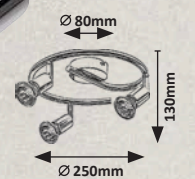

NORTON LED

6986 (M)
☐ LED / 3W
(220lm, 3000K) incl.
GU10 / 1x max. 50W
IP20 • chrome

6987 (M)
☐ LED / 6W
(440lm, 3000K) incl.
GU10 / 2x max. 50W
IP20 • chrome

6988 (M)
☐ LED / 12W
(880lm, 3000K) incl.
GU10 / 4x max. 50W
IP20 • chrome

6989 (M)
☐ LED / 9W
(660lm, 3000K) incl.
GU10 / 3x max. 50W
IP20 • chrome

NORTON

6045 (M)
☒ GU10 / 1x max. 50W
IP20
chrome

6046 (M)
☒ GU10 / 2x max. 50W
IP20
chrome

6047 (M)
☒ GU10 / 4x max. 50W
IP20
chrome

6048 (M)
☒ GU10 / 3x max. 50W
IP20
chrome