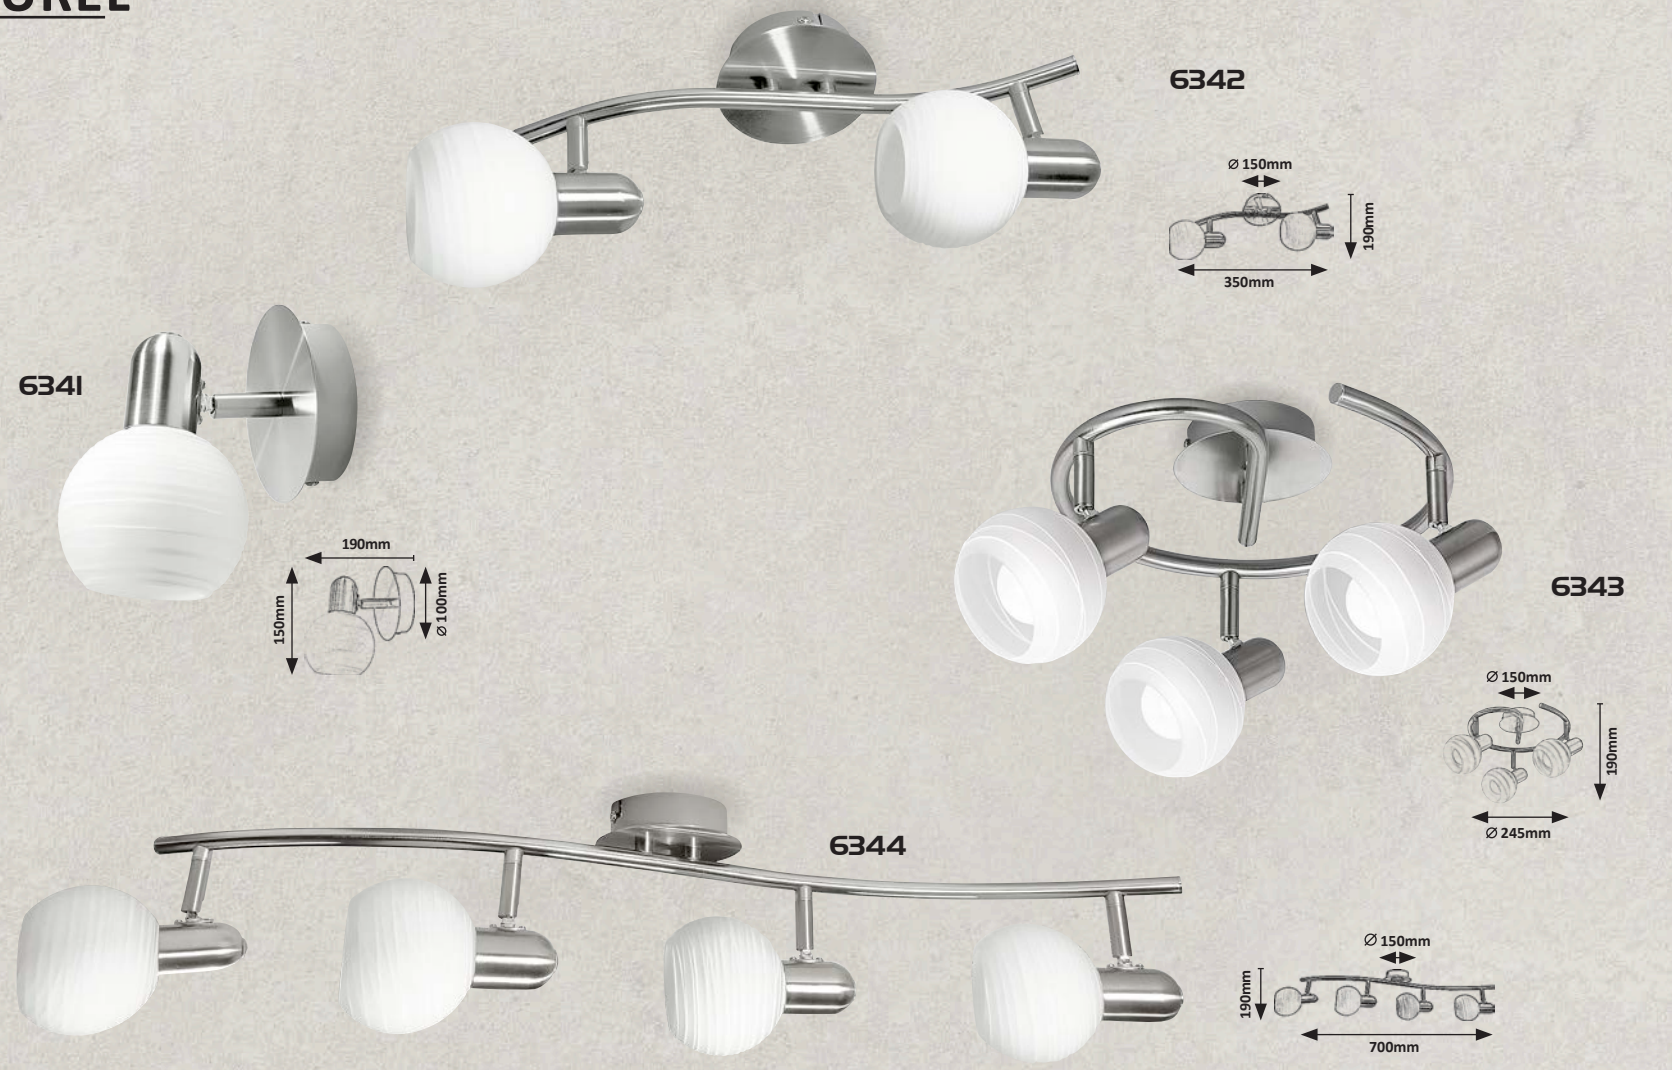

AUREL

6365 MG
☒ E-14 / 1x max. 40W
IP20 • 19323
chrome/purple

6366 MG
☒ E-14 / 2x max. 40W
IP20 • 19323
chrome/purple

6367 MG
☒ E-14 / 3x max. 40W
IP20 • 19323
chrome/purple

6368 MG
☒ E-14 / 4x max. 40W
IP20 • 19323
chrome/purple

6341 MG
☒ E-14 / 1x max. 40W
IP20 • 19061
satin chrome/white

6342 MG
☒ E-14 / 2x max. 40W
IP20 • 19061
satin chrome/white

6343 MG
☒ E-14 / 3x max. 40W
IP20 • 19061
satin chrome/white

6344 MG
☒ E-14 / 4x max. 40W
IP20 • 19061
satin chrome/white