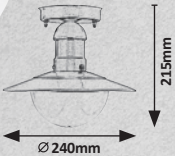

OSLO

8763

8270

8764

OSLO

8271

8681

8736

8739

8737

8740

rabalux 595

8270 (M) (P)

☒ E-27 / 1x max. 60W
IP44 • 19050
satin chrome/transparent

8763 (M) (P)

☒ E-27 / 1x max. 60W
IP44 • 19050
satin chrome/transparent

8764 (M) (P)

☒ E-27 / 1x max. 60W
IP44 • 19050
satin chrome/transparent

8271 (M) (P)

☒ E-27 / 1x max. 60W
IP44 • 19050
antique gold/transparent

8681 (M) (P)

☒ E-27 / 1x max. 60W
IP44 • 19050
antique white/transparent

8736 (M) (P)

☒ E-27 / 1x max. 60W
IP44 • 19050
antique gold/transparent

8737 (M) (P)

☒ E-27 / 1x max. 60W
IP44 • 19050
antique gold/transparent

8739 (M) (P)

☒ E-27 / 1x max. 60W
IP44 • 19050
antique white/transparent

8740 (M) (P)

☒ E-27 / 1x max. 60W
IP44 • 19050
antique white/transparent