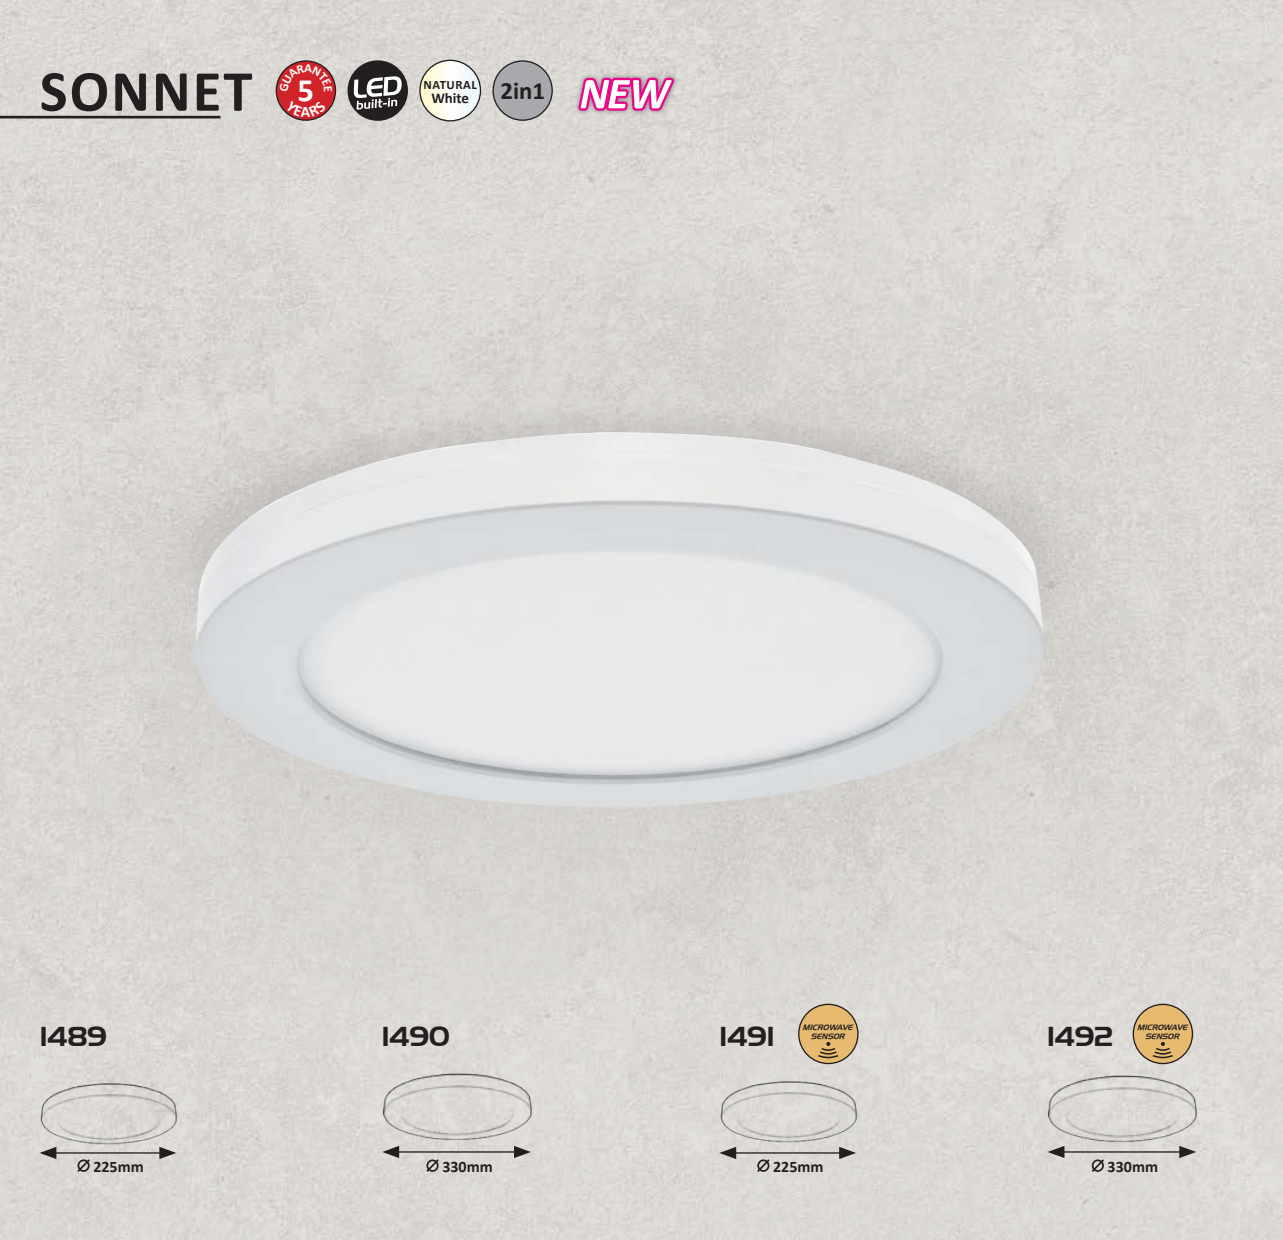

2in1 Recessed • Beépíthető • Einbau