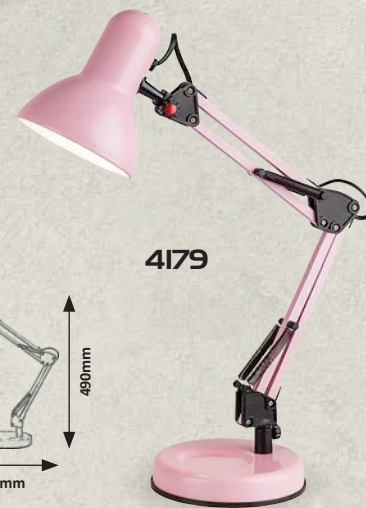

4179 
 E-27 / 1x max. 60W
 IP20 • 
 rose

4211 
 E-27 / 1x max. 60W
 IP20 • 
 white

4212 
 E-27 / 1x max. 60W
 IP20 • 
 black

4213 
 E-27 / 1x max. 60W
 IP20 • 
 silver

MANFRED *NEW*

8073

8075

8073 **M**
☒ E-27 / 1x max. 40W
IP20 •
grey