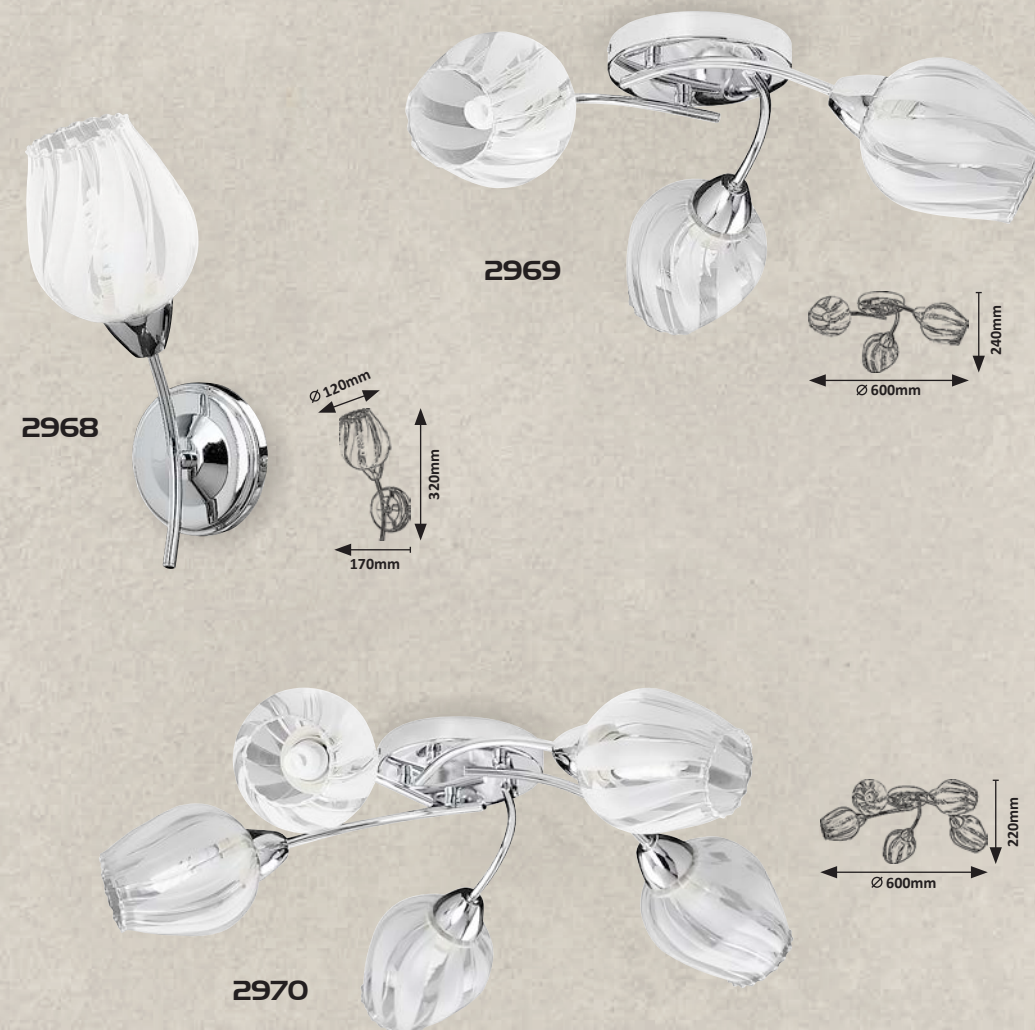

MELISSA

2621

2622

2621 M G

⊗ E-14 / 3x max. 60W
IP20 • 19372
chrome/white/crystal

5 998250 326214

2622 M G

⊗ E-14 / 5x max. 60W
IP20 • 19372
chrome/white/crystal

5 998250 326221

PAULINA

7181

Ø 110mm
320mm
160mm

7183

980mm
Ø 660mm

7185

980mm
Ø 660mm

7181 M G

⊗ E-27 / 1x max. 60W
IP20 • 19478
chrome/white/crystal

5 998250 371818

7183 M G

⊗ E-27 / 3x max. 60W
IP20 • 19478
chrome/white/crystal

5 998250 371832

7185 M G

⊗ E-27 / 5x max. 60W
IP20 • 19478
chrome/white/crystal

5 998250 371856

DANILO

2968

Ø 120mm
320mm
170mm

2969

240mm
Ø 600mm

2970

220mm
Ø 600mm

2968 M G

⊗ E-27 / 1x max. 60W
IP20 • 19251
chrome/white

5 998250 329680

2969 M G

⊗ E-27 / 3x max. 60W
IP20 • 19251
chrome/white

5 998250 329697

2970 M G

⊗ E-27 / 5x max. 60W
IP20 • 19251
chrome/white

5 998250 329703