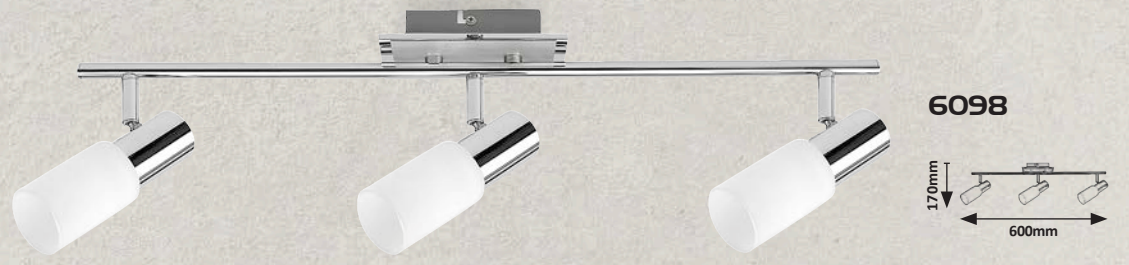

5979 MG
☒ E-14 / 4x max. 40W
IP20 • 19498
black/chrome/white
 5 998250 359793

5980 MG
☒ E-14 / 5x max. 40W
IP20 • 19498
black/chrome/white
 5 998250 359809

BLOSSOM

LOGAN

6175 MG
 ☒ E-14 / 1x max. 40W
 IP20 • 19117
 chrome/opal glass