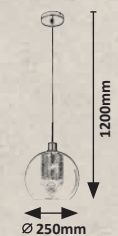

PHILANA *NEW*

6495

6496

VICTORIA

2562

DIVINA *NEW*

5351

5352

5353

6495 **M G**

⊗ E-27 / 1x max. 60W
IP20
▣ 19791 (∅250mm)
gold/transparent

5 998250 364957

6496 **M G**

⊗ E-27 / 3x max. 60W
IP20 • ▣ 19791 (∅250mm),
▣ 19792 (∅200mm)
gold/transparent

5 998250 364964

2562 **M G**

⊗ E-27 / 1x max. 60W
IP20 • ▣ 19582
gold/transparent

5 998250 325620

5351 **M G**

⊗ E-14 / 1x max. 9W
IP20 • ▣ 19832
gold/white

5 998250 353517

5352 **M G**

⊗ E-14 / 1x max. 9W
IP20 • ▣ 19832
gold/white

5 998250 353524

5353 **M G**

⊗ E-14 / 3x max. 9W
IP20 • ▣ 19832
gold/white

5 998250 353531