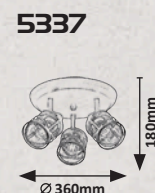

OBERON *NEW*

5335 **M G**

☒ E-14 / 1x max. 40W
IP20 • 19830
coffee/amber

5 998250 353357

5336 **M G**

☒ E-14 / 2x max. 40W
IP20 • 19830
coffee/amber

5 998250 353364

5337 **M G**

☒ E-14 / 3x max. 40W
IP20 • 19830
coffee/amber

5 998250 353371

5338 **M G**

☒ E-14 / 1x max. 40W
IP20 • 19831
coffee/amber

5 998250 353388

5339 **M G**

☒ E-14 / 3x max. 40W
IP20 • 19831
coffee/amber

5 998250 353395

5340 **M G**

☒ E-14 / 5x max. 40W
IP20 • 19831
coffee/amber

5 998250 353401