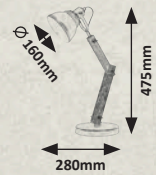

MANFRED *NEW*

8073 **M**
☒ E-27 / 1x max. 40W
IP20 •
grey

8075 **M**
☒ E-27 / 1x max. 40W
IP20 •
matte black

AKSEL **WOOD**

4199 **WM**
☒ E-14 / 1x max. 15W
IP20 •
anthracite/beech

THEODOR

4360 **M**
☒ E-14 / 1x max. 25W
IP20 •
black/gold

BANK

4037 **MG**
☒ E-27 / 1x max. 60W
IP20 •
 9586
satin chrome/white

4038 **MG**
☒ E-27 / 1x max. 60W
IP20 •
 9587
bronze/green