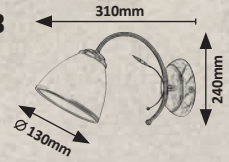

ALETTA

2778

2780

2779

2778 **M G**

☒ E-14 / 1x max. 40W
IP20 • 19192
bronze/white

2779 **M G**

☒ E-14 / 3x max. 40W
IP20 • 19192
bronze/white

2780 **M G**

☒ E-14 / 5x max. 40W
IP20 • 19192
bronze/white

DREAMBELLS

6145

6146

6145 **M G**

☒ E-14 / 4x max. 40W
IP20 • 19175
bronze/white

6146 **M G**

☒ E-14 / 6x max. 40W
IP20 • 19175
bronze/white

GRANDO

6545

6546

6548

6547

6545 **M G**

☒ E-14 / R50 / 1x max. 40W
IP20 • 19161
bronze/white

6546 **M G**

☒ E-14 / R50 / 2x max. 40W
IP20 • 19161
bronze/white

6547 **M G**

☒ E-14 / R50 / 3x max. 40W
IP20 • 19161
bronze/white

6548 **M G**

☒ E-14 / R50 / 3x max. 40W
IP20 • 19161
bronze/white