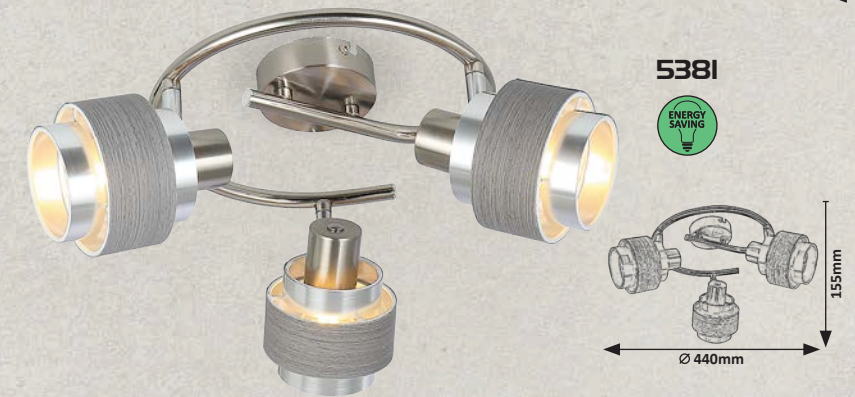

5379 **M P**
☒ E-14 / 1x max. 10W
IP20 • 19795
satin chrome/silver oak

5 998250 353791

5380 **M P**
☒ E-14 / 2x max. 10W
IP20 • 19795
satin chrome/silver oak

5 998250 353807

5381 **M P**
☒ E-14 / 3x max. 10W
IP20 • 19795
satin chrome/silver oak

5 998250 353814

5382 **M P**
☒ E-14 / 4x max. 10W
IP20 • 19795
satin chrome/silver oak

5 998250 353821

5383 **M P**
☒ E-27 / 1x max. 40W
IP20 • 19796
satin chrome/silver oak

5 998250 353838

5384 **M P**
☒ E-14 / 1x max. 10W
IP20 • 19795
satin chrome/silver oak

5 998250 353845

5385 **M P**
☒ E-27 / 1x max. 40W
IP20 • 19797
satin chrome/silver oak

5 998250 353852