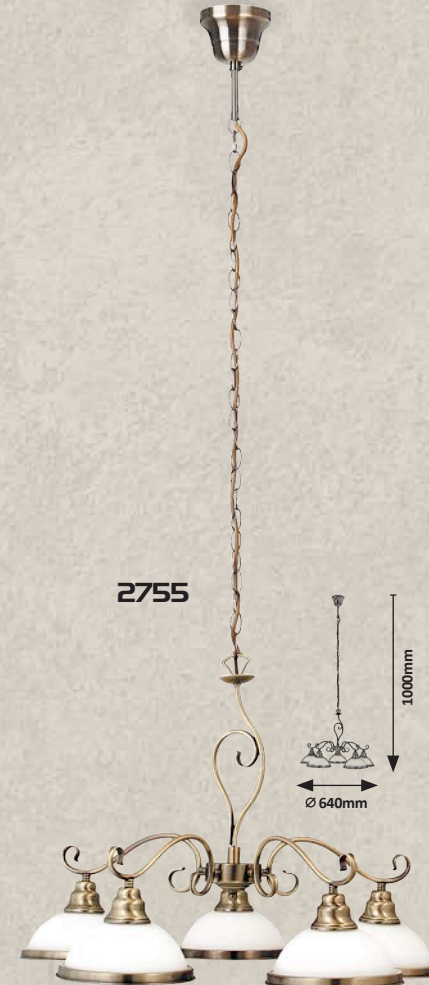

2755

2755 M G

⊗ E-27 / 5x max. 60W
IP20 • 9953
bronze/white

5 998250 327556