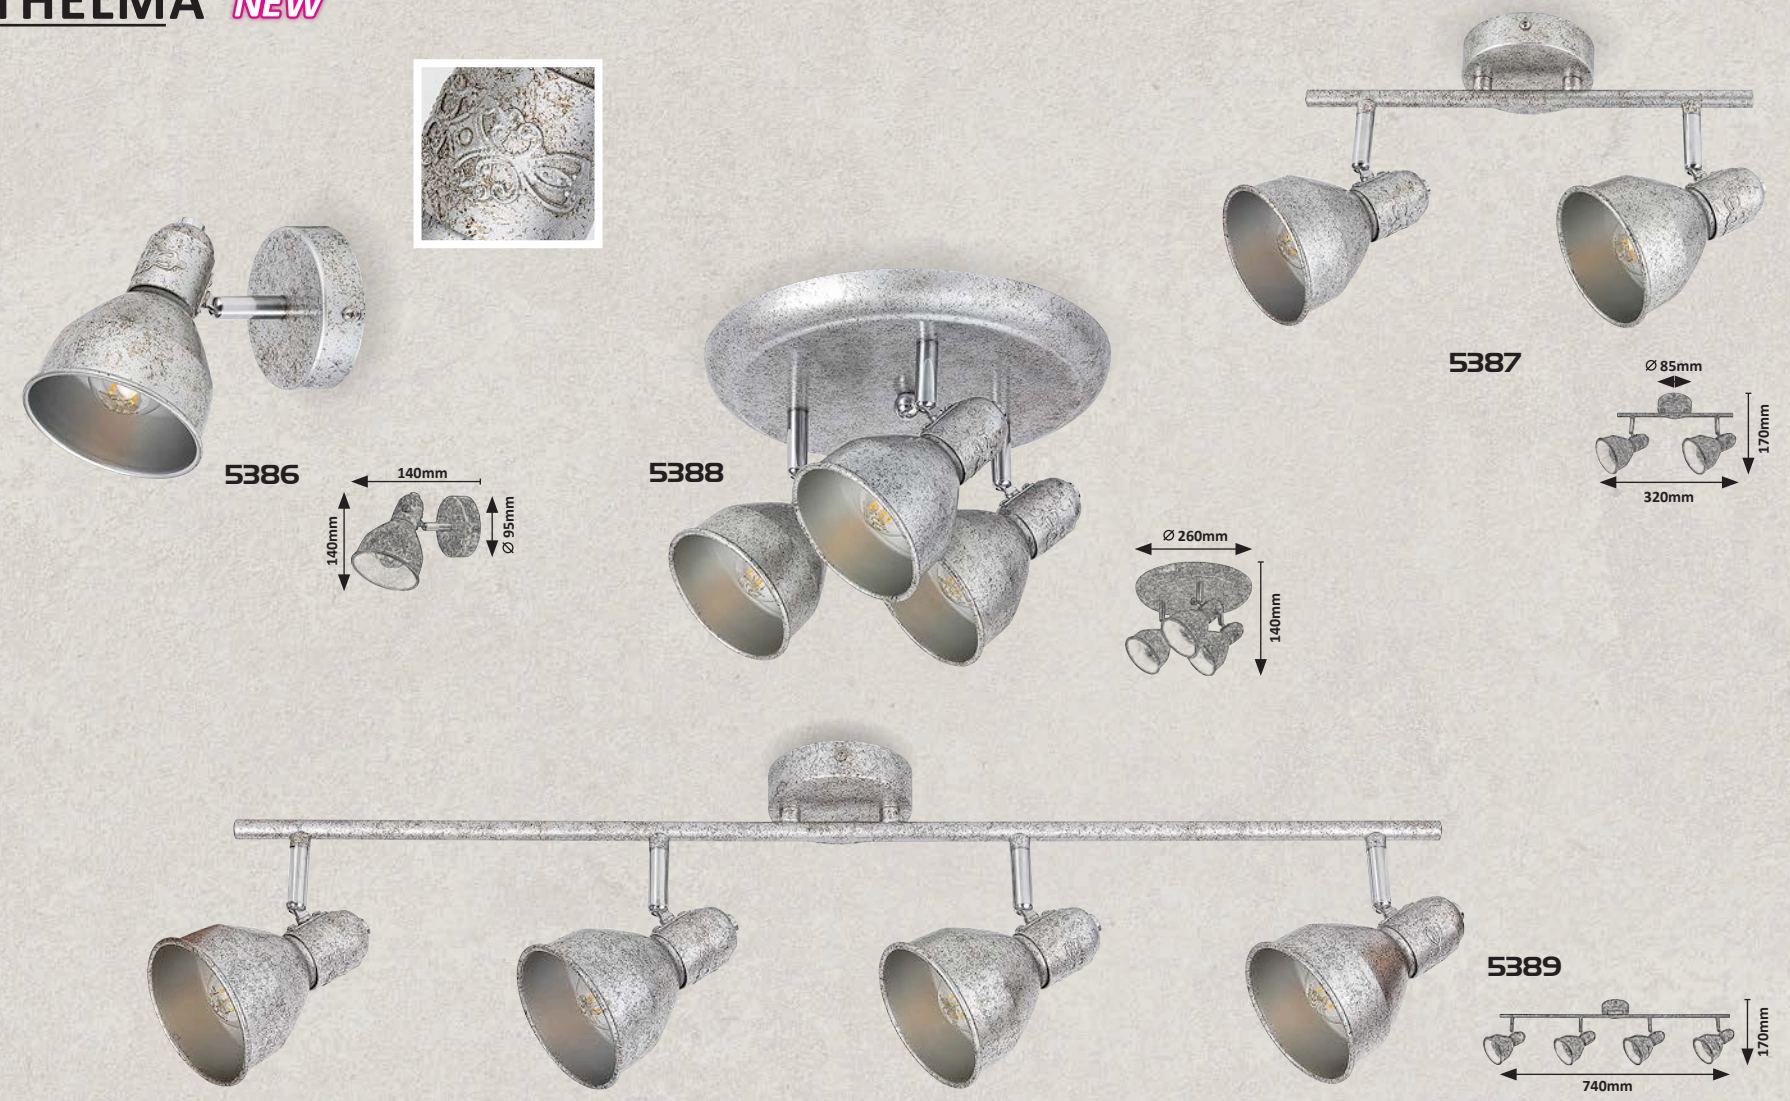

THELMA *NEW*

5386
☒ E-14 / 1x max. 40W
IP20
antique silver

5 998250 353869

5387
☒ E-14 / 2x max. 40W
IP20
antique silver

5 998250 353876

5388
☒ E-14 / 3x max. 40W
IP20
antique silver

5 998250 353883

5389
☒ E-14 / 4x max. 40W
IP20
antique silver

5 998250 353890