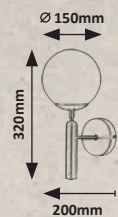

PHILANA *NEW*

6495

6496

VICTORIA

2562

DIVINA *NEW*

5351

5352

5353

6495 **M G**

⊗ E-27 / 1x max. 60W
IP20
▣ 19791 (∅250mm)
gold/transparent

5 998250 364957

6496 **M G**

⊗ E-27 / 3x max. 60W
IP20 • ▣ 19791 (∅250mm),
▣ 19792 (∅200mm)
gold/transparent

5 998250 364964

2562 **M G**

⊗ E-27 / 1x max. 60W
IP20 • ▣ 19582
gold/transparent

5 998250 325620

5351 **M G**

⊗ E-14 / 1x max. 9W
IP20 • ▣ 19832
gold/white

5 998250 353517

5352 **M G**

⊗ E-14 / 1x max. 9W
IP20 • ▣ 19832
gold/white

5 998250 353524

5353 **M G**

⊗ E-14 / 3x max. 9W
IP20 • ▣ 19832
gold/white

5 998250 353531