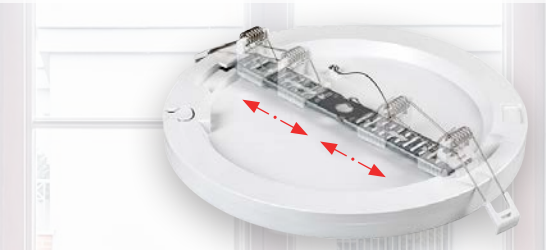

2in1 Recessed • Beépíthető • Einbau

I489

I490

I491

I492

Movable spring
Állítható beépítési méret
Bewegliche Feder

I489, I491: 65-205mm
I490, I492: 65-305mm

I489 (M) (P)