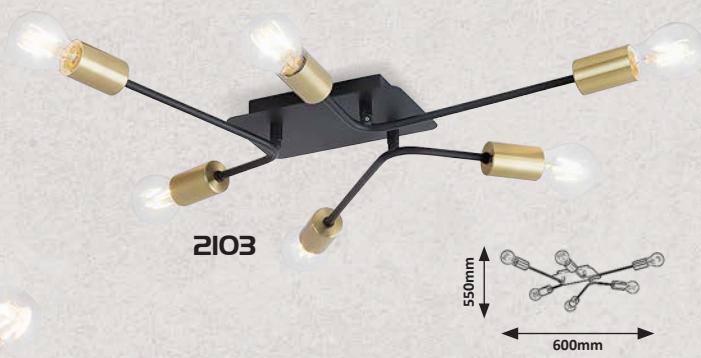

5 998250 320977

2098 
 ☒ E-27 / 5x max. 15W
 IP20
 matte black

5 998250 320984

2104

2103

2102

4560

2102 
 ☒ E-27 / 2x max. 15W
 IP20
 black/gold