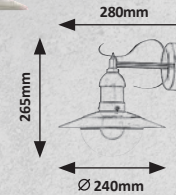

OSLO

8763

8270

8764

OSLO

8271

8681

8736

8739

8737

8740

rabalux 595

8270 (M) (P)

☒ E-27 / 1x max. 60W
IP44 • 19050
satin chrome/transparent

8763 (M) (P)

☒ E-27 / 1x max. 60W
IP44 • 19050
satin chrome/transparent

8764 (M) (P)

☒ E-27 / 1x max. 60W
IP44 • 19050
satin chrome/transparent

8271 (M) (P)

☒ E-27 / 1x max. 60W
IP44 • 19050
antique gold/transparent

8681 (M) (P)

☒ E-27 / 1x max. 60W
IP44 • 19050
antique white/transparent

8736 (M) (P)

☒ E-27 / 1x max. 60W
IP44 • 19050
antique gold/transparent

8737 (M) (P)

☒ E-27 / 1x max. 60W
IP44 • 19050
antique gold/transparent

8739 (M) (P)

☒ E-27 / 1x max. 60W
IP44 • 19050
antique white/transparent

8740 (M) (P)

☒ E-27 / 1x max. 60W
IP44 • 19050
antique white/transparent