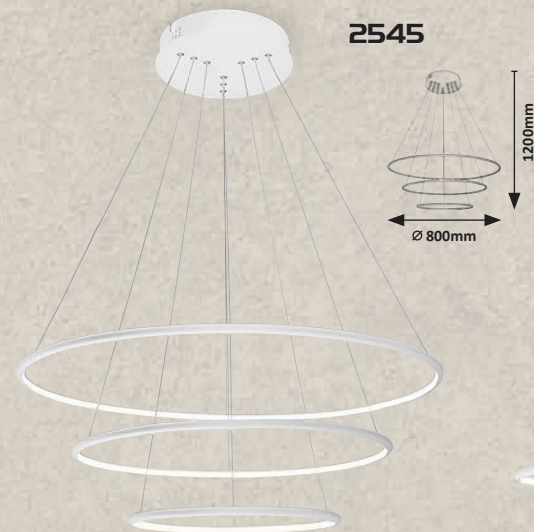

 LED / 62W
(4861lm, 4000K) incl.
IP20
silver

DONATELLA

2543

2544

2545

2546

2543 (M) (P)

LED / 21W
(1417lm, 4000K) incl.
IP20
white