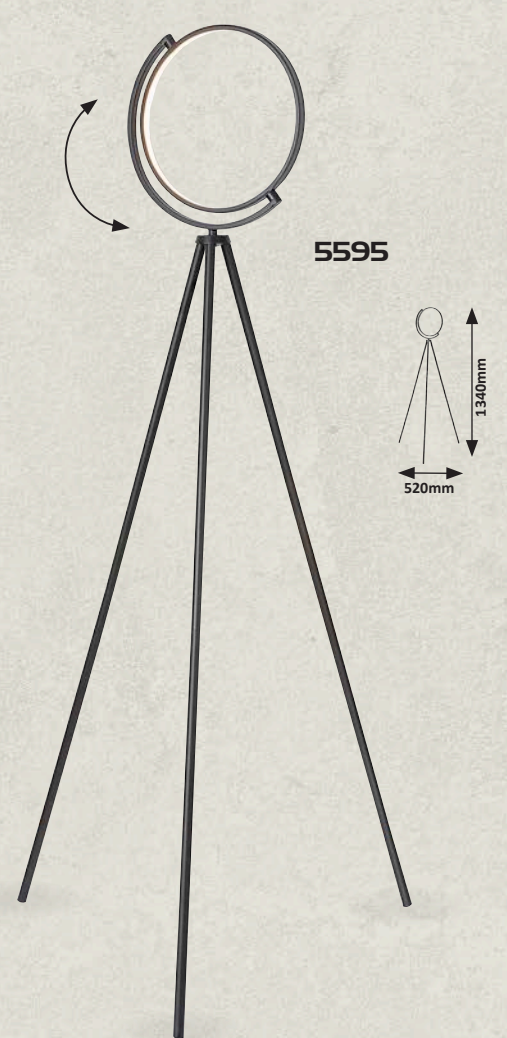

ECHO

5595 (M)
☒ LED / 12W
(960lm, 3000K) incl.
IP20 • ☒
matte black