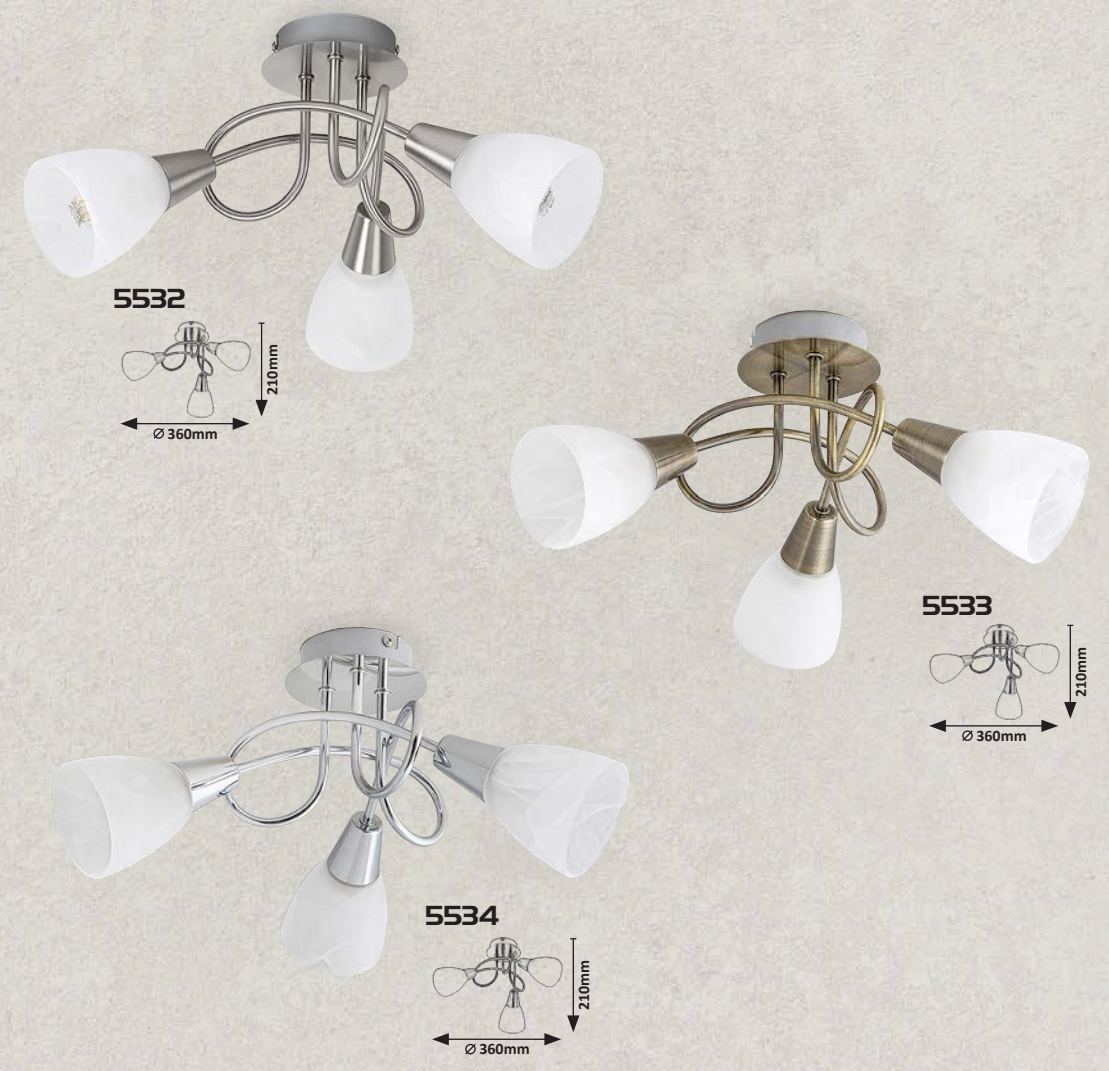

5532 **MG**
 ☒ E-14 / 3x max. 40W
 IP20 • 19627
 satin chrome/alabaster

5533 **MG**
 ☒ E-14 / 3x max. 40W
 IP20 • 19627
 antique bronze/alabaster

5534 **MG**
 ☒ E-14 / 3x max. 40W
 IP20 • 19627
 chrome/alabaster