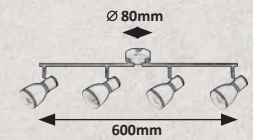

MACKENZIE

5603

5602 (M)
☒ E-27 / 1x max. 15W
IP20 • black/gold

5 998250 356020

5605 (M)
☒ E-14 / 1x max. 15W
IP20 • black/gold

5 998250 356051

5606 (M)
☒ E-14 / 2x max. 40W
IP20 black/gold

5 998250 356068

5607 (M)
☒ E-14 / 3x max. 40W
IP20 black/gold

5 998250 356075

5608 (M)
☒ E-14 / 4x max. 40W
IP20 black/gold

5 998250 356082

5603 (M)
☒ E-27 / 2x max. 60W
IP20 black/gold

5 998250 356037

5604 (M)
☒ E-27 / 4x max. 60W
IP20 black/gold

5 998250 356044