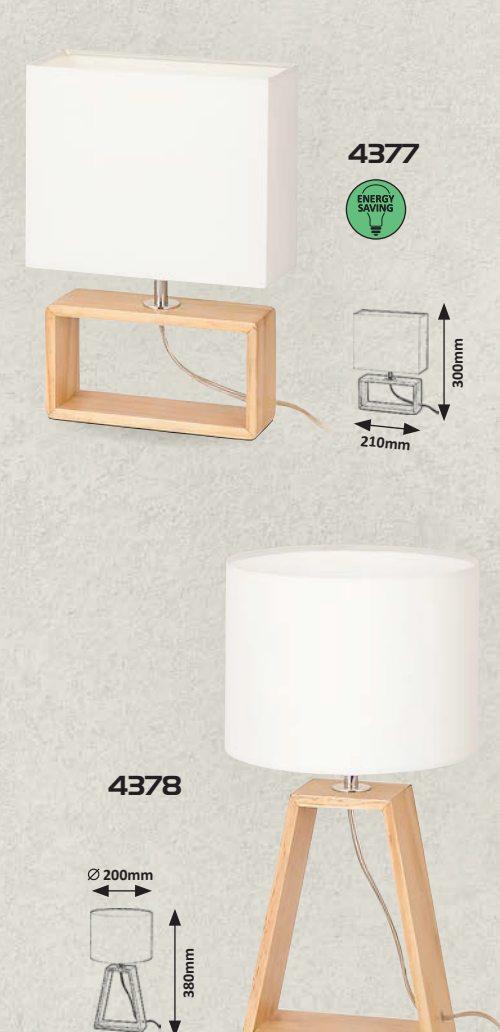

THOMAS

WOOD

4191 WT

☒ E-14 / 1x max. 40W
IP20 •
19454
beech/white

5 998250 341910

4192 WT

☒ E-27 / 1x max. 60W
IP20 •
19455
beech/white

5 998250 341927

EDGAR

WOOD

4430 WM

☒ E-14 / 1x max. 25W
IP20 •
beech/white

5 998250 344300

FREYA

WOOD

4377 WT

☒ E-14 / 1x max. 25W
IP20 •
19456
beech/white

5 998250 343778

YVETTE

4378 WT

☒ E-14 / 1x max. 40W
IP20 •
19457
beech/white

5 998250 343785

4370 CT

☒ E-14 / 1x max. 40W
IP20 •
19382
beige/white

5 998250 343709