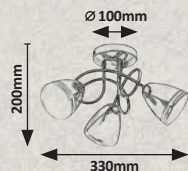

5935

5931

LED / 4W
(360lm, 4000K) incl.
IP20
chrome

5932

LED / 8W
(720lm, 4000K) incl.
IP20
chrome

5933

LED / 12W
(1080lm, 4000K) incl.
IP20
chrome

5934

LED / 12W
(1080lm, 4000K) incl.
IP20
chrome

5935

LED / 16W
(1440lm, 4000K) incl.
IP20
chrome

5936

LED / 20W
(1800lm, 4000K) incl.
IP20
chrome

5937

LED / 4W
(360lm, 4000K) incl.
IP20 •
chrome

5938

LED / 4W
(360lm, 4000K) incl.
IP20 •
chrome