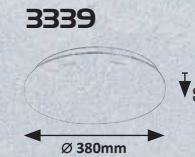

ROB

NEW

ROB

rabalux 329

2284 (MP)

LED / 20W
(1400lm, 4000K) incl.
IP20 • 19676
white

5 998250 322841

2285 (MP)

LED / 32W
(2600lm, 4000K) incl.
IP20 • 19677
white

5 998250 322858

2286 (MP)

LED / 20W
(1400lm, 4000K) incl.
IP20 • 19678
white

5 998250 322865

2287 (MP)

LED / 32W
(2600lm, 4000K) incl.
IP20 • 19679
white

5 998250 322872

5435 (MP)

LED / 20W
(1400lm, 4000K) incl.
IP20 • 19826
white

5 998250 354354

5436 (MP)

LED / 32W
(2600lm, 4000K) incl.
IP20 • 19827
white

5 998250 354361

3338 (MP)

LED / 20W
(1400lm, 3000K) incl.
IP20
white

5 998250 333380

3339 (MP)

LED / 32W
(2600lm, 3000K) incl.
IP20
white

5 998250 333397

3340 (MP)

LED / 20W
(1400lm, 3000K) incl.
IP20
white

5 998250 333403

3344 (MP)

LED / 32W
(2600lm, 3000K) incl.
IP20
white

5 998250 333441