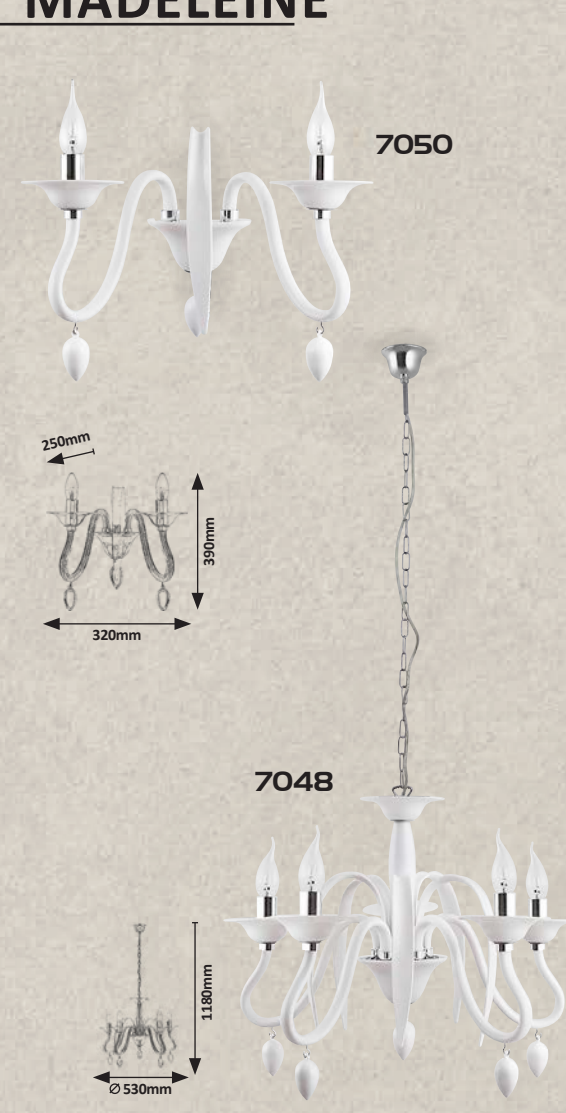

BEATRICE

7056 **M**
☒ E-14 / 1x max. 40W
IP20
antique bronze

7057 **M**
☒ E-14 / 2x max. 40W
IP20
antique bronze

7058 **M**
☒ E-14 / 5x max. 40W
IP20
antique bronze

7059 **M**
☒ E-14 / 8x max. 40W
IP20
antique bronze

MADELEINE

7048 **M P**
☒ E-14 / 5x max. 40W
IP20
white/chrome

7050 **M P**
☒ E-14 / 2x max. 40W
IP20
white/chrome

LILIAN

2839 **M A**
☒ E-14 / 4x max. 40W
IP20 • 19119
chrome/opal glass

2849 **M A**
☒ E-14 / 4x max. 40W
IP20
antique brown/opal glass/
amber