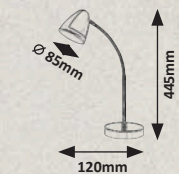

5938

5931

LED / 4W
(360lm, 4000K) incl.
IP20
chrome

5932

LED / 8W
(720lm, 4000K) incl.
IP20
chrome

5933

LED / 12W
(1080lm, 4000K) incl.
IP20
chrome

5934

LED / 12W
(1080lm, 4000K) incl.
IP20
chrome

5935

LED / 16W
(1440lm, 4000K) incl.
IP20
chrome

5936

LED / 20W
(1800lm, 4000K) incl.
IP20
chrome

5937

LED / 4W
(360lm, 4000K) incl.
IP20 •
chrome

5938

LED / 4W
(360lm, 4000K) incl.
IP20 •
chrome