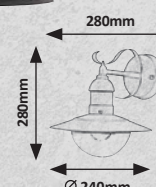

VIGO

8686 MG

☒ E-27 / 1x max. 60W
IP44 • 19446
matte black/white/
transparent

8687 MG

☒ E-27 / 1x max. 60W
IP44 • 19446
matte black/white/
transparent

PAVIA

8069

8070

8069 MG

☒ E-27 / 1x max. 60W
IP44 • 19527
matte black/transparent

8070 MG

☒ E-27 / 1x max. 60W
IP44 • 19527
matte black/transparent

TALLINN

8544

8545

8544 MP

☒ E-27 / 1x max. 60W
IP44
9523 • 9527
copper/transparent

8545 MP

☒ E-27 / 1x max. 60W
IP44
9523 • 9527
copper/transparent

OSLO

8680

8682

8716

8717

8680 MP

☒ E-27 / 1x max. 60W
IP44 • 19050
black/transparent

8682 MP

☒ E-27 / 1x max. 60W
IP44 • 19050
green/transparent

8716 MP

☒ E-27 / 1x max. 60W
IP44 • 19050
black/transparent

8717 MP

☒ E-27 / 1x max. 60W
IP44 • 19050
black/transparent