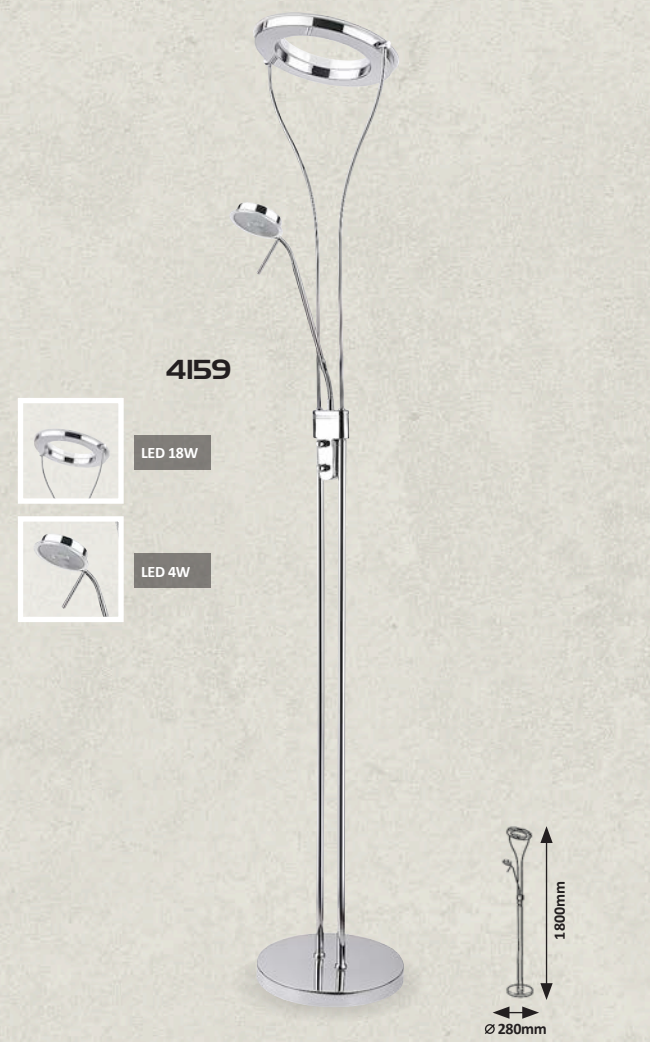

LESLIE

4159 **MG**
☑ LED / 18W (1600lm, 3000K) +
LED / 4W (280lm, 3000K) incl.
IP20 • • 19263 • 19262
chrome

5 998250 341590