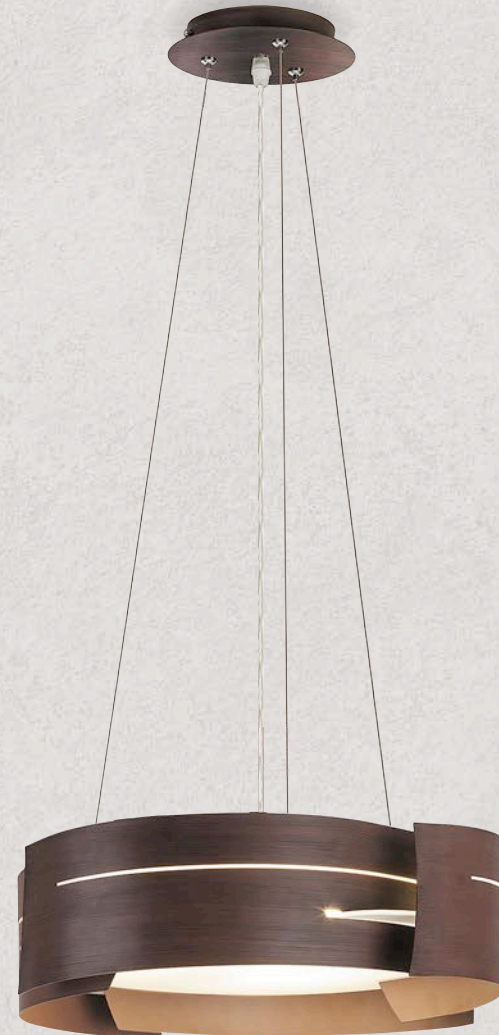

BERBERA

2215