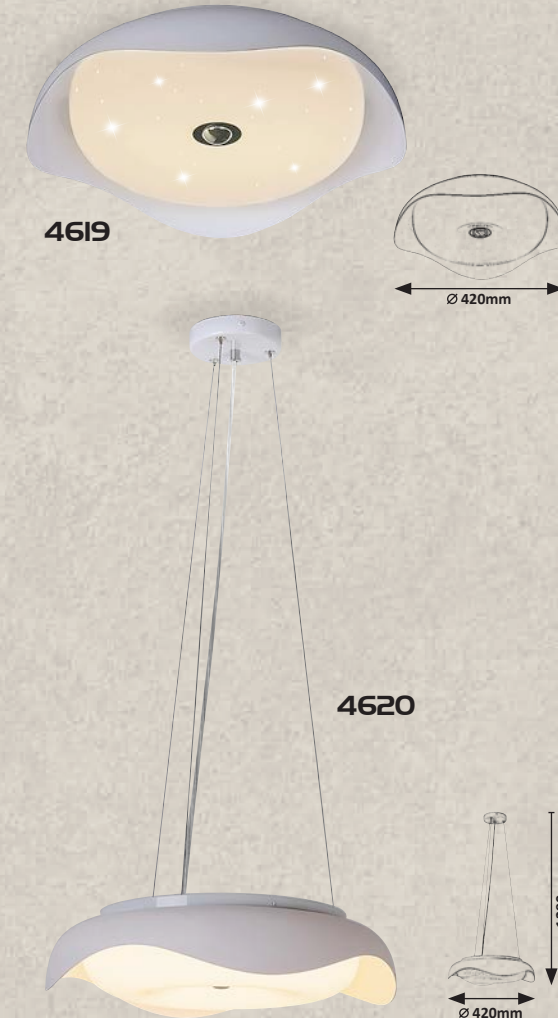

2566

2565 (M) (P)

LED / 24W
(1710lm, 2700K-6500K) incl.
IP20
chrome

5 998250 325651

2566 (M) (P)

LED / 36W
(2550lm, 2700K-6500K) incl.
IP20
chrome

5 998250 325668

GISELE

2266

2266 (M) (P)

LED / 24W
(2150lm, 4000K) incl.
IP20 • 19673
white

5 998250 322667

ROSIE

4619

4620

4619 (M) (P)