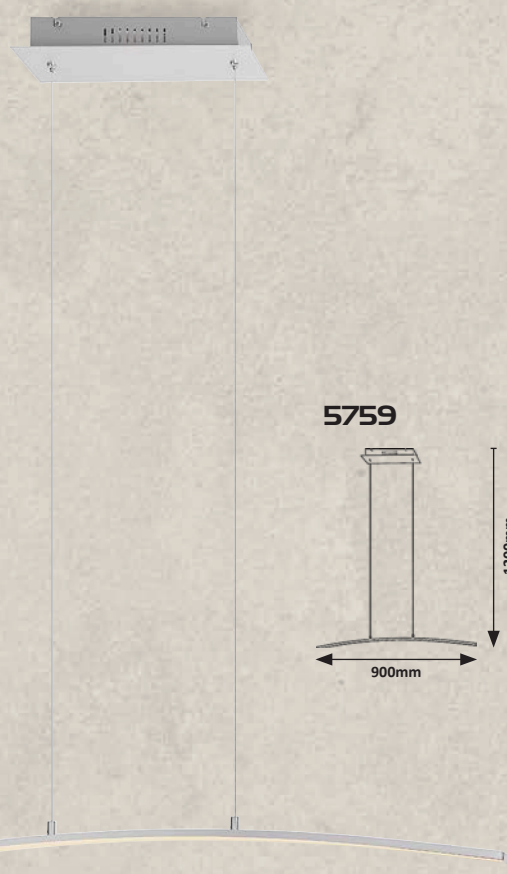

5759

ESTHER

2217