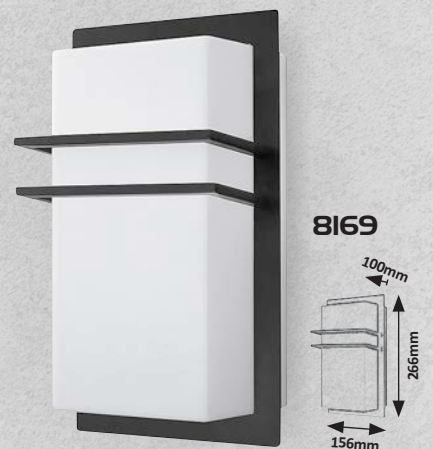

SEATTLE

8169

8169 (M P)

☒ E-27 / 1x max. 11W
IP44
black/white

5 998250 381695

LEEDS

8197

RODEZ

8229

8229 (M P)

☒ E-27 / 1x max. 11W
IP44
satin chrome/white

5 998250 382296

8940

8197 (M P)

☒ E-27 / 1x max. 15W
IP44
matte black/white

5 998250 381978

8940 (M P)

☒ LED / 12W
(800lm, 4000K) incl.
IP44
anthracite/white

5 998250 389400

BONA

8060

8060 (M P)

☒ LED / 9W
(678lm, 4000K) incl.
IP54
anthracite/white

5 998250 380605

8138 (M P)

☒ E-27 / 1x max. 40W
IP54
white/anthracite

5 998250 381381

AKRON

8149

8149 (M G)

☒ GU10 / 1x max. 35W
IP54
anthracite

5 998250 381497

8150 (M G)

☒ GU10 / 1x max. 35W
IP54
anthracite

5 998250 381503

DOVER

8138