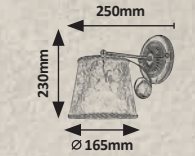

CLAUDIA

7278 M G C T

☒ E-14 / 1x max. 40W
IP20 • 19505
bronze/white

☒ E-14 / 5x max. 40W
IP20 • 19505
bronze/white

7280 M G C T

☒ E-14 / 1x max. 40W
IP20 • 19505
bronze/white

VALERIE

7291

7290 M G C T

☒ E-14 / 1x max. 40W
IP20 • 19504
bronze/white

7291 M G C T

☒ E-14 / 5x max. 40W
IP20 • 19504
bronze/white