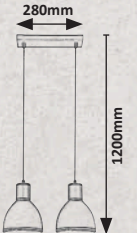

MACKENZIE

5604

5602 (M)
☒ E-27 / 1x max. 15W
IP20 • black/gold

5 998250 356020

5605 (M)
☒ E-14 / 1x max. 15W
IP20 • black/gold

5 998250 356051

5606 (M)
☒ E-14 / 2x max. 40W
IP20 black/gold

5 998250 356068

5607 (M)
☒ E-14 / 3x max. 40W
IP20 black/gold

5 998250 356075

5608 (M)
☒ E-14 / 4x max. 40W
IP20 black/gold

5 998250 356082

5603 (M)
☒ E-27 / 2x max. 60W
IP20 black/gold

5 998250 356037

5604 (M)
☒ E-27 / 4x max. 60W
IP20 black/gold

5 998250 356044