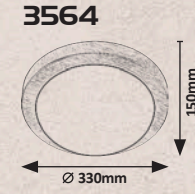

5702 MG

⊗ E-14 / 1x max. 40W
IP20 • 9159
chrome/alabaster

5726 MG

⊗ E-27 / 1x max. 60W
IP20 • 9512
chrome/alabaster

PRINCESSA

DISKY

3662 MG

⊗ E-27 / 1x max. 60W
IP20 • 19016
satin chrome/chrome/
opal glass