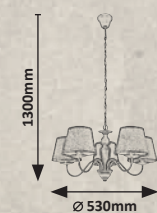

FLAVIO *NEW*

5479

5480

5479 **MT**

☒ E-14 / 1x max. 40W
IP20 • 19812
white/grey

5 998250 354798

5480 **MT**

☒ E-14 / 5x max. 40W
IP20 • 19812
white/grey

5 998250 354804

VEDA

6004

6003

6002

6002 **MT**

☒ E-14 / 5x max. 9W
IP20 • 19253
chrome/black

5 998250 360027

6003 **MT**

☒ E-14 / 3x max. 9W
IP20 • 19253
chrome/black

5 998250 360034

6004 **MT**

☒ E-14 / 1x max. 9W
IP20 • 19253
chrome/black

5 998250 360041