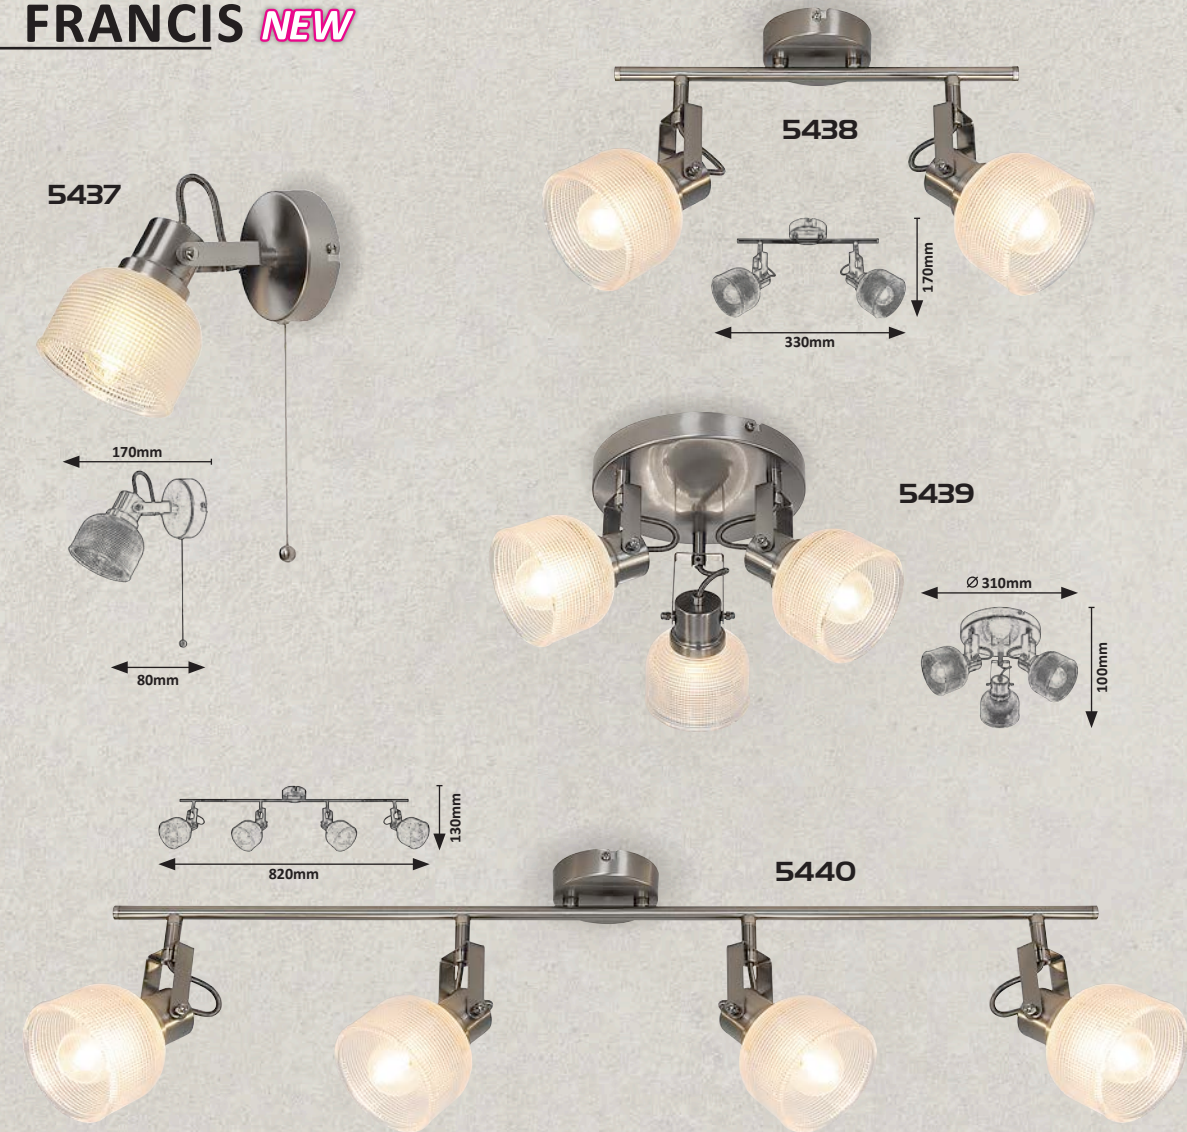

FRANCIS *NEW*