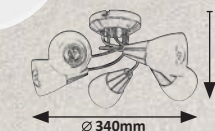

POLLA

6078 **MG**
 ☒ E-14 / 3x max. 40W
 IP20 • 19243
 satin chrome/white

6079 **MG**
 ☒ E-14 / 4x max. 40W
 IP20 • 19243
 satin chrome/white

THEO

6095

CONNOR

5690

5691