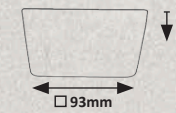

5371

5372

5373

5374

5371 **(M P)**

 LED / 7W
(714lm, 4000K) incl.
IP65/IP20 • white
 73mm

5372 **(M P)**

 LED / 12W
(1272lm, 4000K) incl.
IP65/IP20 • white
 107mm