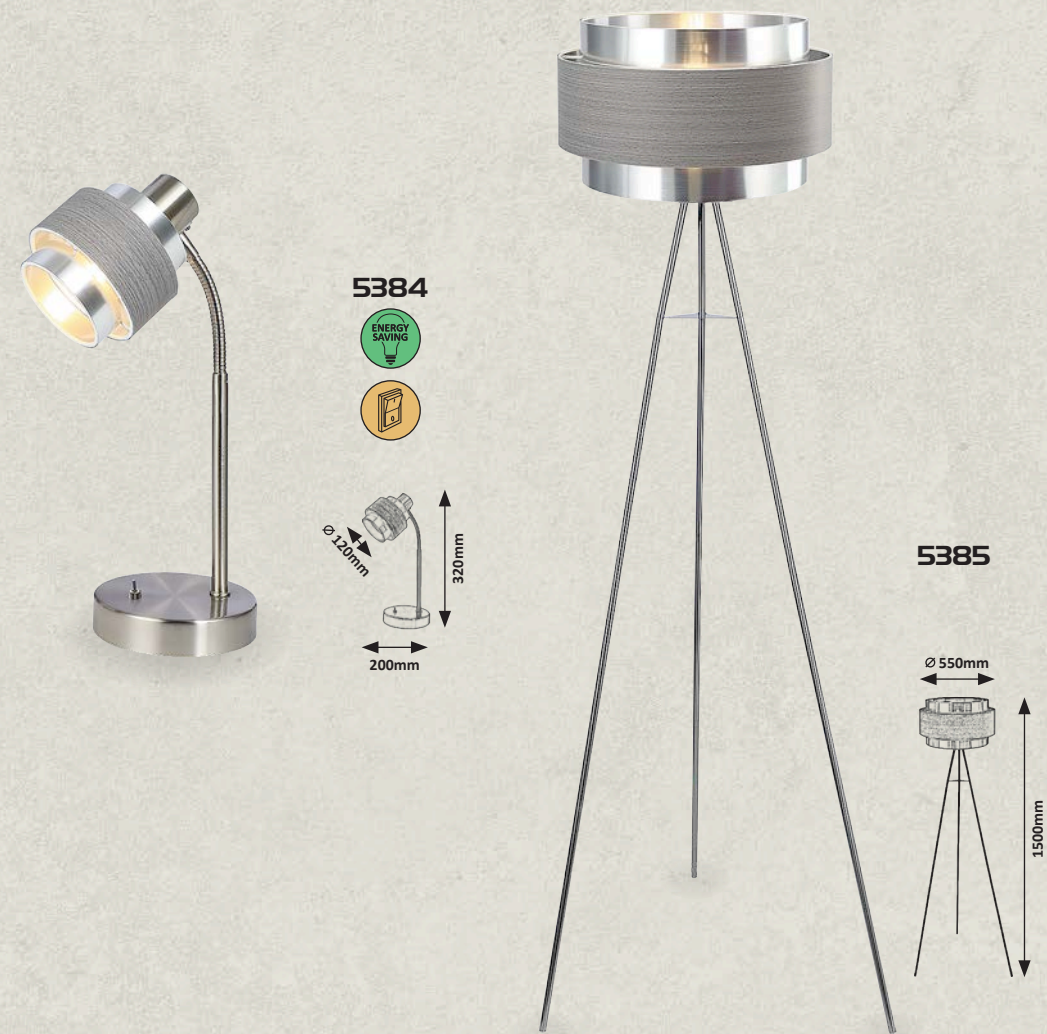

BASIL *NEW*

5938 (M) (P)

LED / 4W
(360lm, 4000K) incl.
IP20 • chrome

5 998250 359380

5385

5384 (M) (P)

E-14 / 1x max. 10W
IP20 •
19795
satin chrome/silver oak

5 998250 353845

5385 (M) (P)

E-27 / 1x max. 40W
IP20 •
19797
satin chrome/silver oak

5 998250 353852