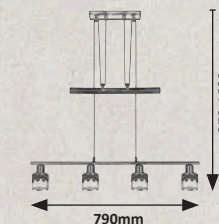

LACEY METAL BLACK **NEW**

5341

5342

5344

5343

5345

5341 (M) (G)

⊗ E-14 / 1x max. 40W
IP20 • 19825
black/white/chrome

5 998250 353418

5342 (M) (G)

⊗ E-14 / 2x max. 40W
IP20 • 19825
black/white/chrome

5 998250 353425

5344 (M) (G)

⊗ E-14 / 4x max. 40W
IP20 • 19825
black/white/chrome

5 998250 353449

5343 (M) (G)

⊗ E-14 / 3x max. 40W
IP20 • 19825
black/white/chrome

5 998250 353432

5345 (M) (G)

⊗ E-14 / 4x max. 40W
IP20 • 19825
black/white/chrome

5 998250 353456