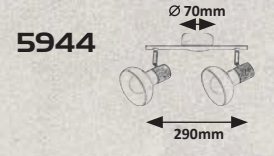

HOLLY

5944

5943
☒ E-14 / 1x max. 40W
IP20
white/beech

5944
☒ E-14 / 2x max. 40W
IP20
white/beech

5946
☒ E-14 / 3x max. 40W
IP20
white/beech

5945
☒ E-14 / 3x max. 40W
IP20
white/beech

5947
☒ E-14 / 4x max. 40W
IP20
white/beech

5948
☒ E-14 / 6x max. 40W
IP20
white/beech

5949
☒ E-14 / 3x max. 40W
IP20
white/beech