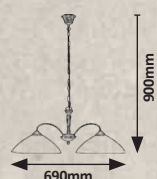

REGINA

8171

8172

8173

8176

8177

8175

8178

8171 M G

⊗ E-14 / 1x max. 40W
IP20 • 9242
bronze/cream

5 998250 381718

8172 M G

⊗ E-14 / 1x max. 40W
IP20 • 9243
bronze/cream

5 998250 381725

8173 M G

⊗ E-14 / 3x max. 40W
IP20 • 9242
bronze/cream

5 998250 381732

8176 M G

⊗ E-27 / 1x max. 60W
IP20 • 9244
bronze/cream

5 998250 381763

8177 M G

⊗ E-27 / 2x max. 60W
IP20 • 9243
bronze/cream

5 998250 381770

8175 M G

⊗ E-14 / 5x max. 40W
IP20 • 9242
bronze/cream

5 998250 381756

8178 M G

⊗ E-27 / 1x max. 60W
IP20 • 9244
bronze/cream

5 998250 381787