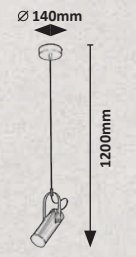

RAVEN **NEW**

6428

6429