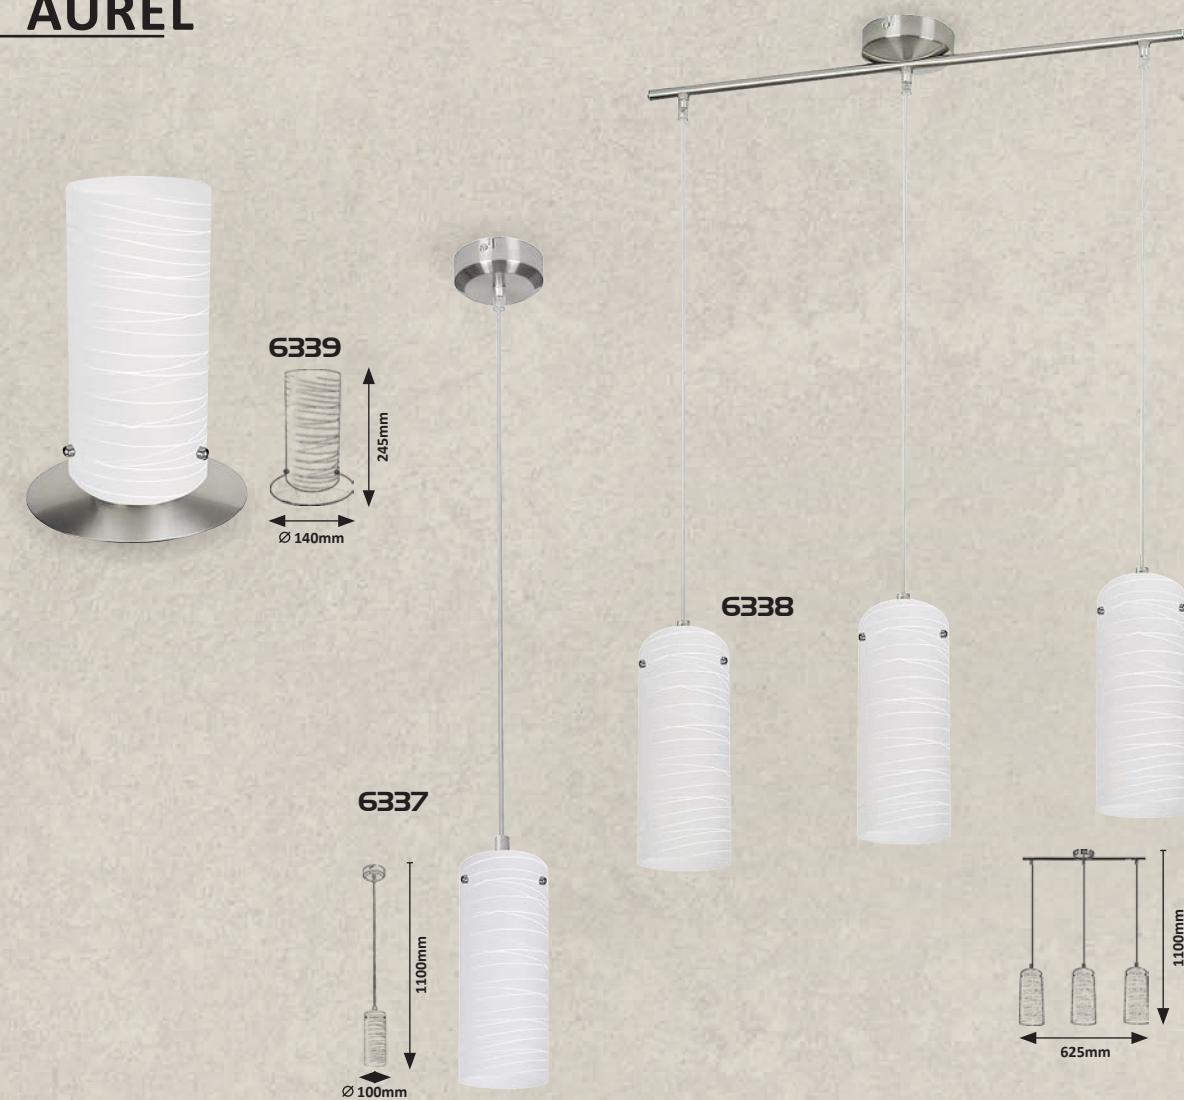

HARMONY LUX

6391 **MG**

☒ E-27 / 1x max. 60W
IP20 • 19115
satin chrome/opal glass

5 998250 363912

6392 **MG**

☒ E-27 / 3x max. 60W
IP20 • 19115
satin chrome/opal glass

5 998250 363929

6393 **MG**

☒ E-27 / 1x max. 60W
IP20 • 19115
satin chrome/opal glass

5 998250 363936

AUREL

6337 **MG**

☒ E-27 / 1x max. 60W
IP20 • 9257
satin chrome/white

5 998250 363370

6338 **MG**

☒ E-27 / 3x max. 60W
IP20 • 9257
satin chrome/white

5 998250 363387

6339 **MG**

☒ E-27 / 1x max. 60W
IP20 • 9257
satin chrome/white

5 998250 363394