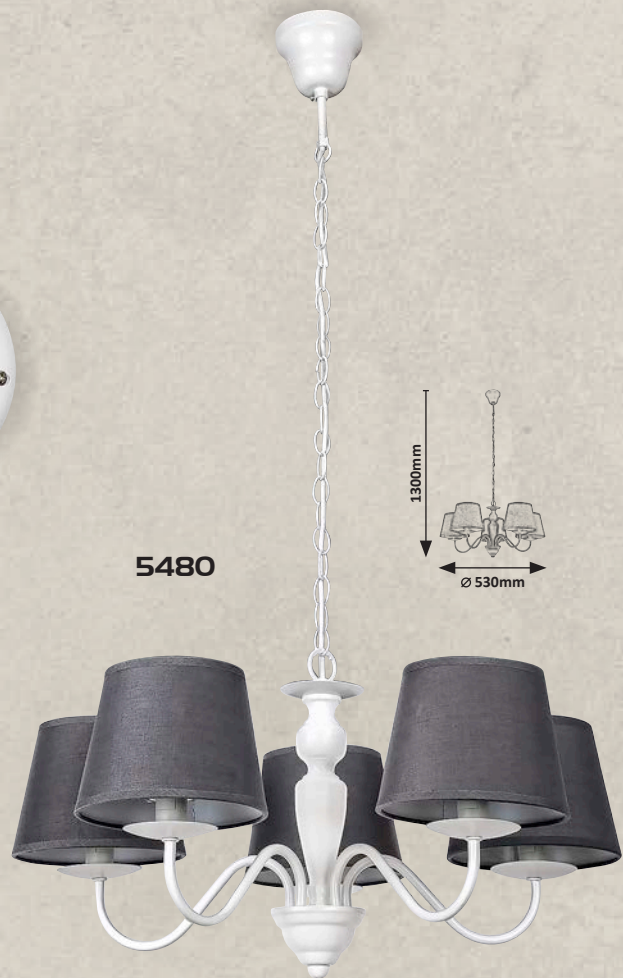

5480

5479 **MT**

☒ E-14 / 1x max. 40W
IP20 • 19812
white/grey

5 998250 354798

5480 **MT**

☒ E-14 / 5x max. 40W
IP20 • 19812
white/grey

5 998250 354804

VEDA