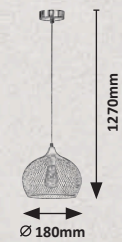

KAIA

2278

2279

NELLA

3939

CARIN

3957

RONAN

7601

7602

7603

2278 (M)

⊗ E-27 / 1x max. 40W
IP20
black/gold

2279 (M)

⊗ E-27 / 1x max. 40W
IP20
white

3939 (M)

⊗ E-27 / 1x max. 60W
IP20
black/gold

3957 (M)

⊗ E-27 / 1x max. 60W
IP20
black/gold

7601 (M)

⊗ E-14 / 1x max. 40W
IP20
black

7602 (M)

⊗ E-14 / 1x max. 40W
IP20
white

7603 (M)

⊗ E-14 / 1x max. 40W
IP20
mint