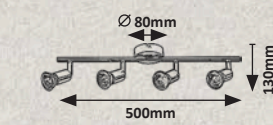

NORTON LED

6986 (M)
☐ LED / 3W
(220lm, 3000K) incl.
GU10 / 1x max. 50W
IP20 • chrome

6987 (M)
☐ LED / 6W
(440lm, 3000K) incl.
GU10 / 2x max. 50W
IP20 • chrome

6988 (M)
☐ LED / 12W
(880lm, 3000K) incl.
GU10 / 4x max. 50W
IP20 • chrome

6989 (M)
☐ LED / 9W
(660lm, 3000K) incl.
GU10 / 3x max. 50W
IP20 • chrome

NORTON

6045 (M)
☒ GU10 / 1x max. 50W
IP20
chrome

6046 (M)
☒ GU10 / 2x max. 50W
IP20
chrome

6047 (M)
☒ GU10 / 4x max. 50W
IP20
chrome

6048 (M)
☒ GU10 / 3x max. 50W
IP20
chrome