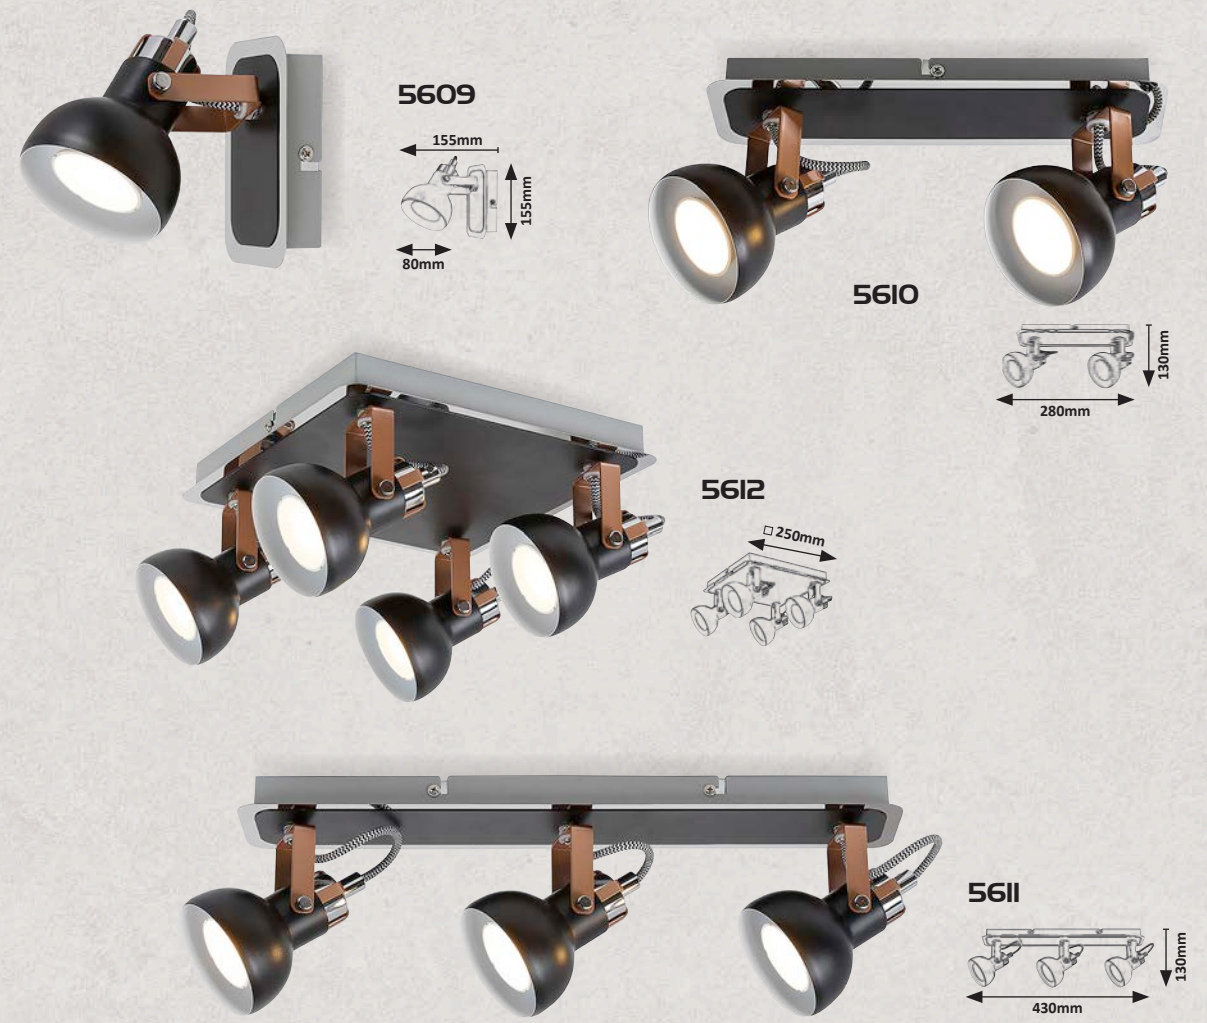

KONRAD *NEW*

5322 (M)
 ☒ GU10 / 1x max. 50W
 IP20
 black

5323 (M)
 ☒ GU10 / 2x max. 50W
 IP20
 black

5324 (M)
 ☒ GU10 / 3x max. 50W
 IP20
 black

5325 (M)
 ☒ GU10 / 4x max. 50W
 IP20
 black

BALZAC

5609 (M)
 ☒ GU10 / 1x max. 35W
 IP20
 matte black/brown/
 chrome