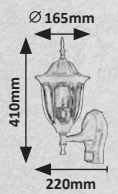

8342
Ø 165mm
370mm
205mm