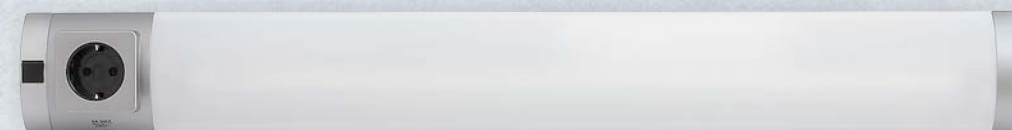

2322 (M P)

☑ 15W (950lm, 2700K) incl.
G13 / T8 / 1x max. 15W
IP20 •
white

5 998250 323220

2323

2323 (M P)

☑ 18W (1350lm, 2700K) incl.
G13 / T8 / 1x max. 18W
IP20 •
white

5 998250 323237

SOFT