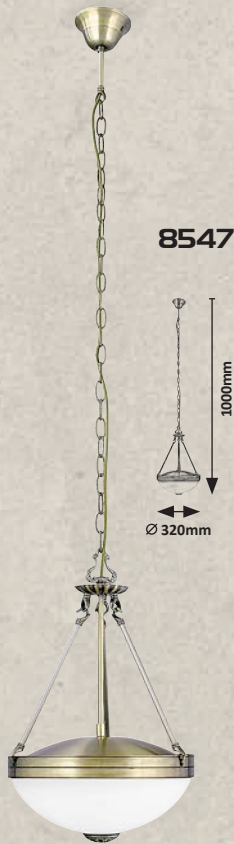

8547
1000mm
Ø 320mm