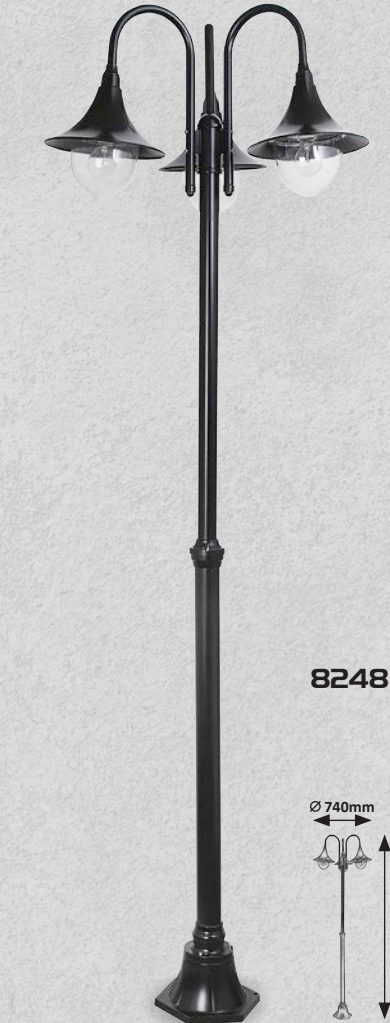

8245

8245 **(M P)**
 E-27 / 1x max. 100W
 IP44 •  19609
 black/transparent

8246

8246 **(M P)**
 E-27 / 1x max. 100W
 IP44 •  19609
 black/transparent

8247

8247 **(M P)**
 E-27 / 1x max. 100W
 IP44 •  19609
 black/transparent