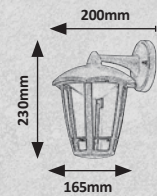

SORRENTO

7849

8126

8125

8127

8128

8129

7849 (P)

LED / 8W
(500lm, 3000K) incl.
IP44 • 8m, 120°
matte black/transparent

5 998250 378497

8125 (P)

LED / 8W
(500lm, 3000K) incl.
IP44
matte black/transparent

5 998250 381251

8126 (P)

LED / 8W
(500lm, 3000K) incl.
IP44
matte black/transparent

5 998250 381268

8127 (P)

LED / 8W
(500lm, 3000K) incl.
IP44
matte black/transparent

5 998250 381275

8128 (P)

LED / 8W
(500lm, 3000K) incl.
IP44
matte black/transparent

5 998250 381282

8129 (P)

LED / 8W
(500lm, 3000K) incl.
IP44
matte black/transparent

5 998250 381299