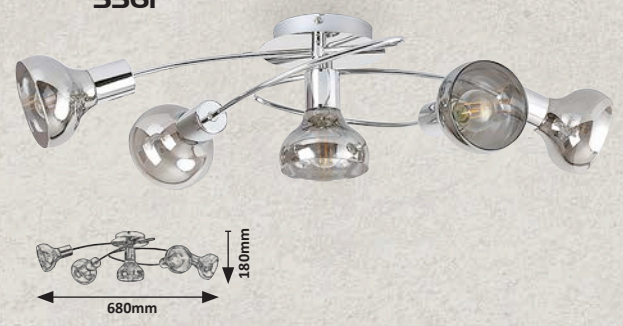

HOLLY

5555

5557

5559

5558

5563

5561

5560

5562

5555 MG

☒ E-14 / 1x max. 40W
IP20 • 19270
chrome/tinted colour

5556 MG

☒ E-14 / 2x max. 40W
IP20 • 19270
chrome/tinted colour

5557 MG

☒ E-14 / 3x max. 40W
IP20 • 19270
chrome/tinted colour

5558 MG

☒ E-14 / 3x max. 40W
IP20 • 19270
chrome/tinted colour

5559 MG

☒ E-14 / 4x max. 40W
IP20 • 19270
chrome/tinted colour

5563 MG

☒ E-14 / 1x max. 15W
IP20 • 19270
chrome/tinted colour

5560 MG

☒ E-14 / 4x max. 40W
IP20 • 19270
chrome/tinted colour

5561 MG

☒ E-14 / 5x max. 40W
IP20 • 19270
chrome/tinted colour

5562 MG

☒ E-14 / 6x max. 40W
IP20 • 19270
chrome/tinted colour