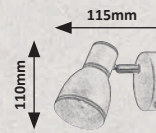

MACKENZIE

5602 (M)
☒ E-27 / 1x max. 15W
IP20 • black/gold

5 998250 356020

5605 (M)
☒ E-14 / 1x max. 15W
IP20 • black/gold

5 998250 356051

5606 (M)
☒ E-14 / 2x max. 40W
IP20 black/gold

5 998250 356068

5607 (M)
☒ E-14 / 3x max. 40W
IP20 black/gold

5 998250 356075

5608 (M)
☒ E-14 / 4x max. 40W
IP20 black/gold

5 998250 356082

5603 (M)
☒ E-27 / 2x max. 60W
IP20 black/gold

5 998250 356037

5604 (M)
☒ E-27 / 4x max. 60W
IP20 black/gold

5 998250 356044