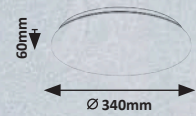

EMMETT

5698

5699

POLINA

5696

5697

ASPEN

1516

1517

SASHA

5795

5796

NELSON *NEW*

6139

6140

5698 (M) (P)

LED / 16W
(1200lm, 3000K-6500K) incl.
IP20 • 19726 • 506
white

5 998250 356983

5699 (M) (P)

LED / 16W
(1200lm, 3000K-6500K) incl.
IP20 • 19727 • 506
white

5 998250 356990

5696 (M) (P)

LED / 18W
(1130lm, 3000K) incl.
IP20 • 19740
chrome/white

5 998250 356969

5697 (M) (P)

LED / 24W
(1510lm, 3000K) incl.
IP20 • 19741
chrome/white

5 998250 356976

1516 (M) (P)

LED / 24W
(1290lm, 3000K) incl.
IP20 • 19748
brushed aluminium/white

5 998250 315164

1517 (M) (P)

LED / 36W
(1940lm, 3000K) incl.
IP20 • 19749
brushed aluminium/white

5 998250 315171

5795 (M) (P)

LED / 24W
(1440lm, 3000K) incl.
IP20
brushed aluminium/white

5 998250 357959

5796 (M) (P)

LED / 18W
(1080lm, 3000K) incl.
IP20
brushed aluminium/white

5 998250 357966

6139 (M) (P)

LED / 36W
(3000lm, 4000K) incl.
IP20 • 19814
green

5 998250 361390

6140 (M) (P)

LED / 36W
(3000lm, 4000K) incl.
IP20 • 19814
rose

5 998250 361406