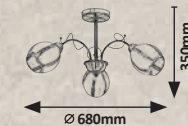

MAYA

8531

8532

8533

8536

8531 **M G**

☒ E-14 / 1x max. 40W
IP20 •
9526
bronze/opal glass

5 998250 385310

8532 **M G**

☒ E-14 / 2x max. 40W
IP20 •
9526
bronze/opal glass

5 998250 385327

8533 **M G**

☒ E-27 / 2x max. 60W +
E-14 / 3x max. 40W
IP20 • 9525 • 9526
bronze/opal glass

5 998250 385334

8536 **M G**

☒ E-27 / 2x max. 60W +
E-14 / 6x max. 40W
IP20 • 9525 • 9526
bronze/opal glass

5 998250 385365

JOEL

2269

2271

2270

2269 **M G**

☒ E-27 / 1x max. 60W
IP20 • 19259
bronze

5 998250 322698

2270 **M G**

☒ E-27 / 3x max. 60W
IP20 • 19259
bronze

5 998250 322704

2271 **M G**

☒ E-27 / 5x max. 60W
IP20 • 19259
bronze

5 998250 322711