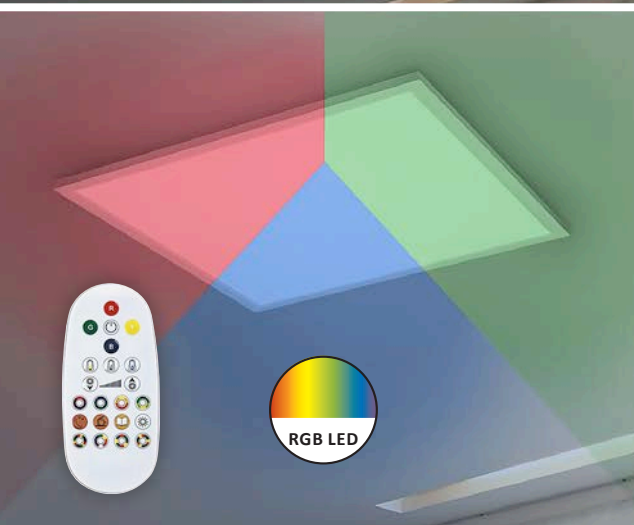

GERALD      **NEW**

BARTEK     **NEW**

I456  

 LED / 36W
(2100lm, 3000K-6500K) incl.
IP20 •  521
white

5 998250 314563

I457  

 LED / 24W
(1600lm, 4000K) incl.
IP20
white

5 998250 314570