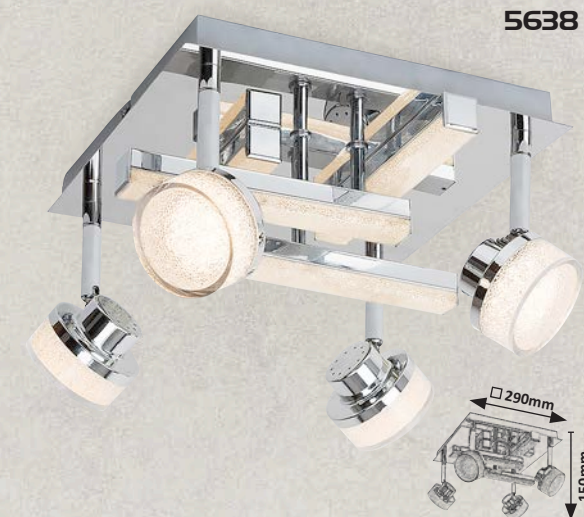

5635 (MP)

LED / 5W
(400lm, 3000K) incl.
IP20 • chrome/crystal

5 998250 356358

5636 (MP)

LED / 10W
(800lm, 3000K) incl.
IP20 • chrome/crystal

5 998250 356365

5637 (MP)

LED / 15W
(1200lm, 3000K) incl.
IP20 • chrome/crystal

5 998250 356372

5638 (MP)

LED / 20W (1600lm, 3000K) incl. +
LED / 12W (640lm, 3000K) incl.
IP20 • chrome/crystal

5 998250 356389

5639 (MP)

LED / 20W
(1600lm, 3000K) incl.
IP20 • chrome/crystal

5 998250 356396

5638