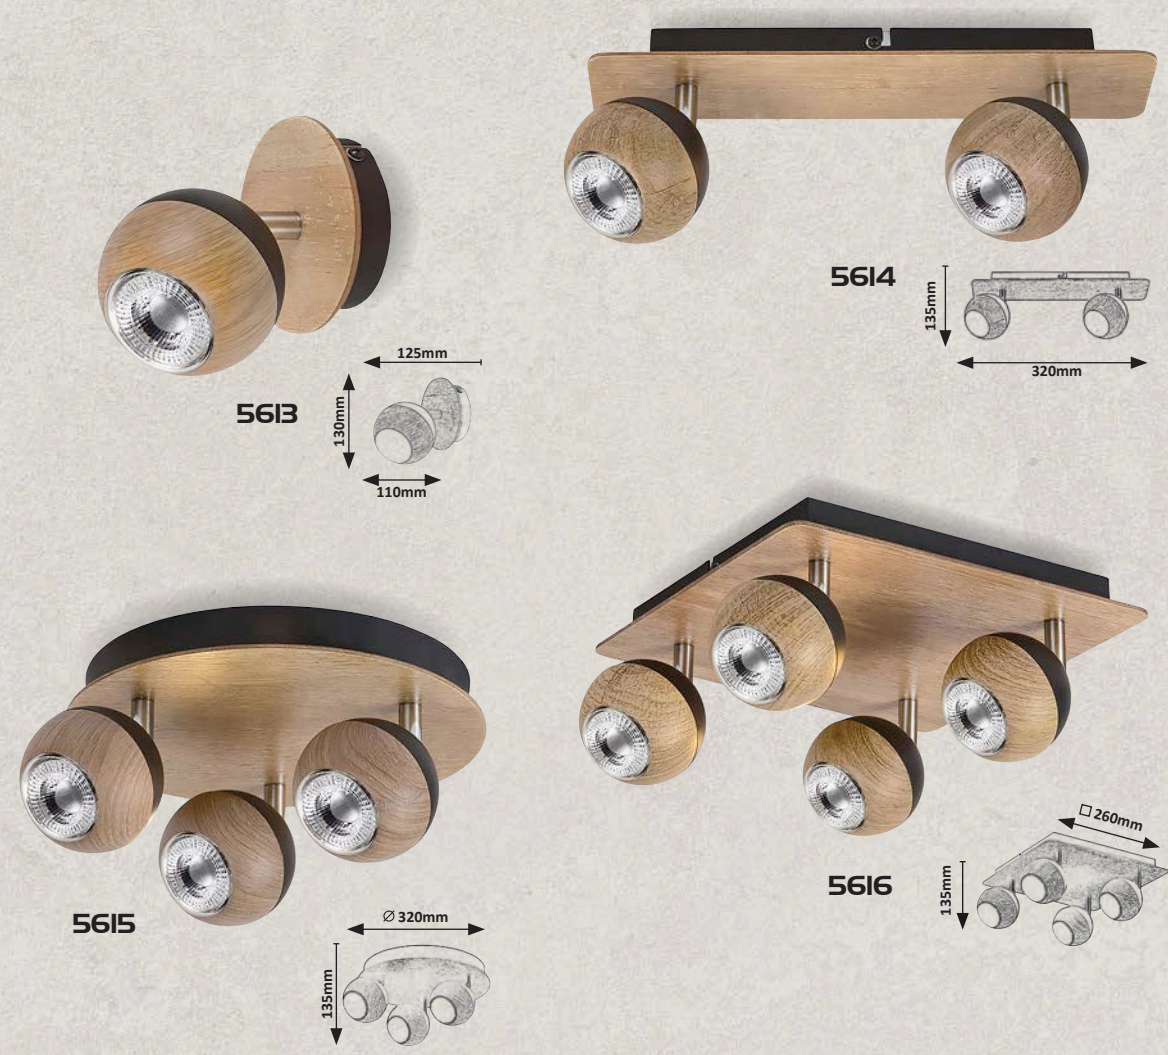

ARTHUR

MAC

5613 (M)
☒ GU10 / 1x max. 35W
IP20
oak/black

5614 (M)
☒ GU10 / 2x max. 35W
IP20
oak/black

5615 (M)
☒ GU10 / 3x max. 35W
IP20
oak/black

5616 (M)
☒ GU10 / 4x max. 35W
IP20
oak/black

5902 (M)
☒ GU10 / 1x max. 15W
IP20 • ☐
black/beech

5903 (M)
☒ GU10 / 2x max. 15W
IP20 • ☐
black/beech

5904 (M)
☒ GU10 / 3x max. 35W
IP20
black/beech

5905 (M)
☒ GU10 / 4x max. 35W
IP20
black/beech