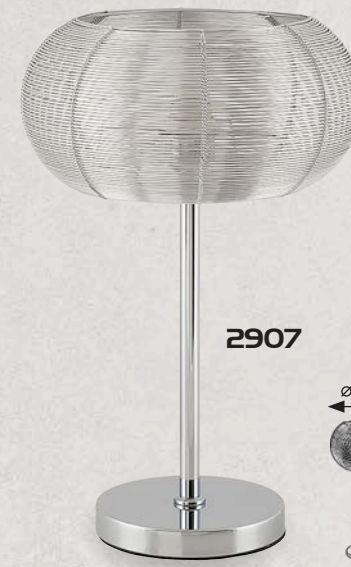

OZ

2798

2800

2798 **(M)**
☒ E-27 / 1x max. 60W
IP20
silver

2800 **(M)**
☒ E-27 / 1x max. 60W
IP20
brown

MEDA

2884

2886

2907

2906

2884 **(M)**
☒ E-27 / 3x max. 60W
IP20
silver

2886 **(M)**
☒ E-27 / 3x max. 60W
IP20
silver

2906 **(M)**
☒ E-27 / 2x max. 60W
IP20 •
silver

2907 **(M)**
☒ E-27 / 1x max. 60W
IP20 •
silver