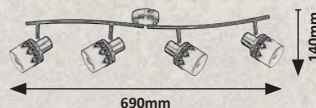

LACEY METAL BLACK **NEW**

5341

5342

5344

5343

5345

5341 (M) (G)

⊗ E-14 / 1x max. 40W
IP20 • 19825
black/white/chrome

5 998250 353418

5342 (M) (G)

⊗ E-14 / 2x max. 40W
IP20 • 19825
black/white/chrome

5 998250 353425

5344 (M) (G)

⊗ E-14 / 4x max. 40W
IP20 • 19825
black/white/chrome

5 998250 353449

5343 (M) (G)

⊗ E-14 / 3x max. 40W
IP20 • 19825
black/white/chrome

5 998250 353432

5345 (M) (G)

⊗ E-14 / 4x max. 40W
IP20 • 19825
black/white/chrome

5 998250 353456