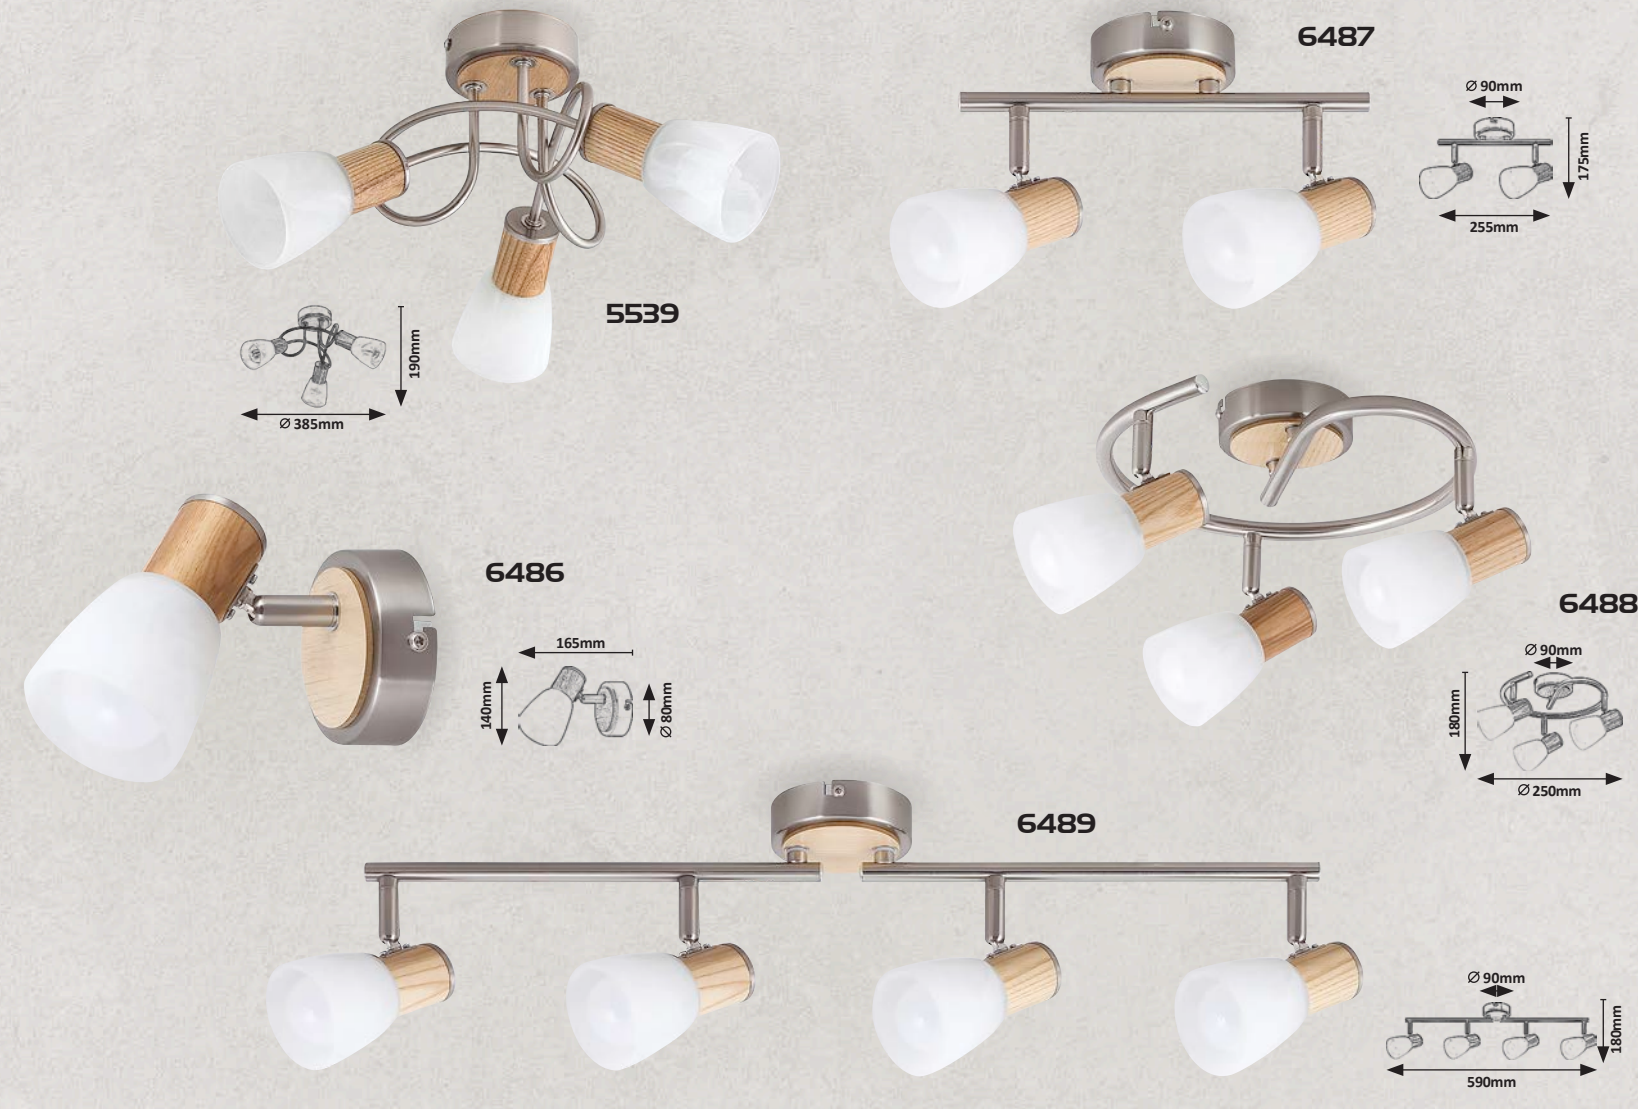

5567 M P

☑ LED / 16W
(1120lm, 3000K) incl.
IP20
white/beech

5 998250 355672

GAVIN

5539 MWG

☒ E-14 / 3x max. 40W
IP20 • 19495
satin chrome/beech

5 998250 355399

6486 MWG