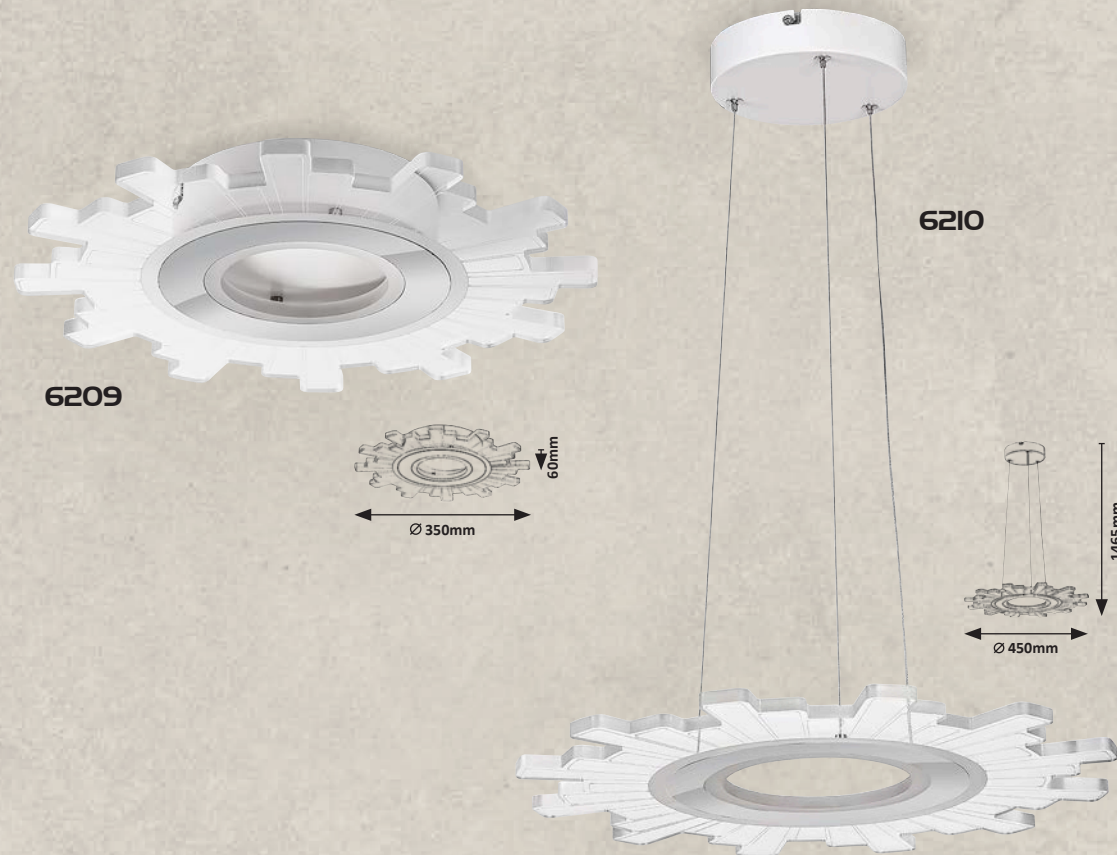

6209 

 LED / 24W
(1723lm, 4000K) incl.
IP20
transparent/white

6210 

 LED / 30W
(2560lm, 4000K) incl.
IP20
transparent/white

ADRIENNE   

2428 

 LED / 20W
(1200lm, 4000K) incl.
IP20
silver

2429 