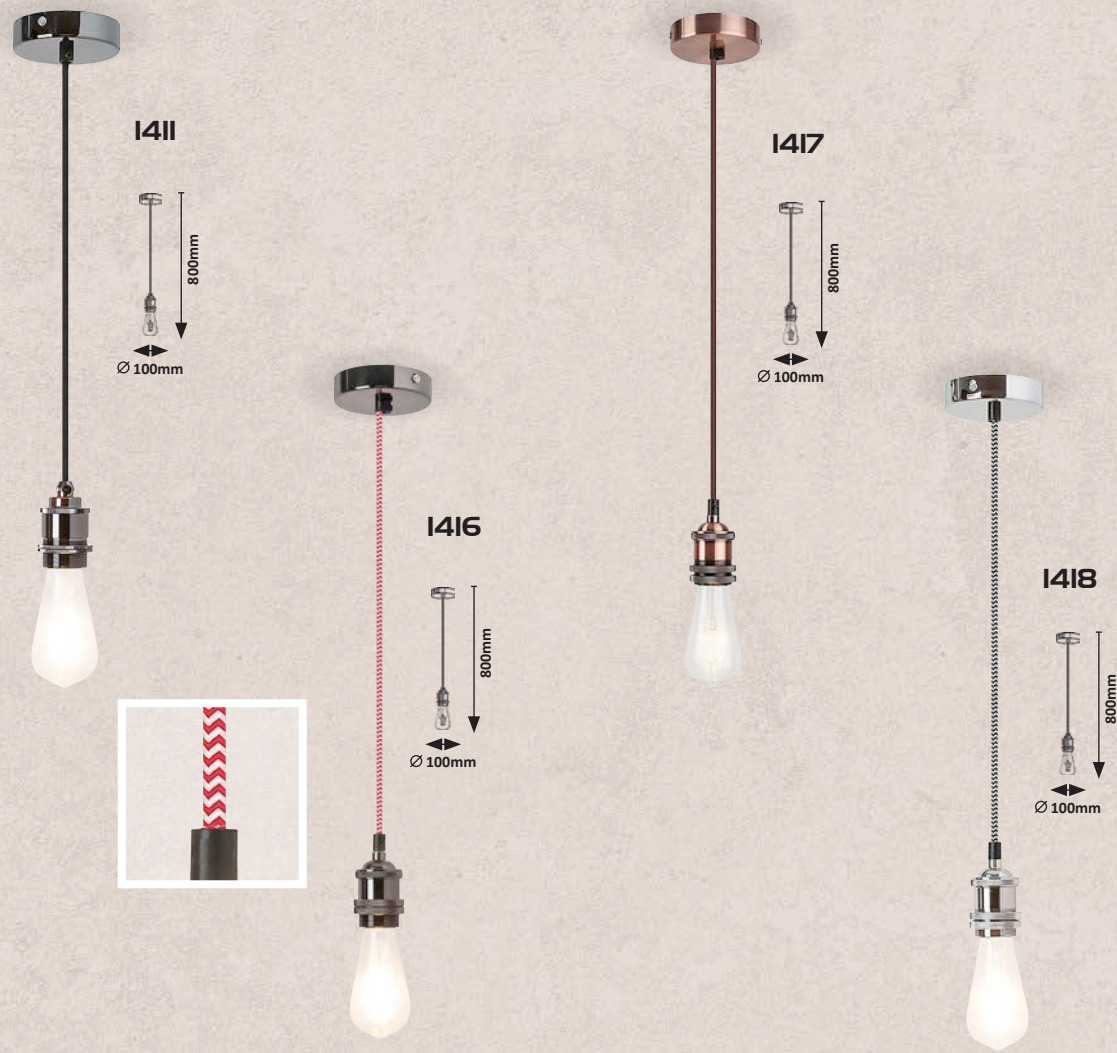

5058 P

⊗ E-27 / 1x max. 40W
IP20
blue/white

5059 P

⊗ E-27 / 1x max. 40W
IP20
white

5060 P

⊗ E-27 / 1x max. 40W
IP20
grey/white

FIXY

I411 **(MT)**
 ☒ E-27 / 1x max. 60W
 IP20
 black