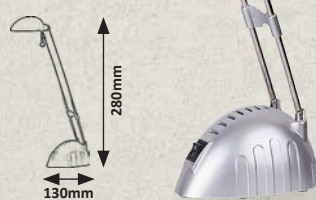

RONALD

4334

4335

COLIN

4407

4408

RAUL

4419

4420

ARNO

4214

4216

4215

4334

P

LED / 5W
(350lm, 6400K) incl.
IP20 •
black

5 998250 343341

4335

P

LED / 5W
(350lm, 6400K) incl.
IP20 •
silver

5 998250 343358

4407

M P

LED / 5,6W
(350lm, 4500K) incl.
IP20 •
white

5 998250 344072

4408

M P

LED / 5,6W
(350lm, 4500K) incl.
IP20 •
black

5 998250 344089

4419

M P

LED / 5,6W
(350lm, 4500K) incl.
IP20 •
black

5 998250 344195

4420

M P

LED / 5,6W
(350lm, 4500K) incl.
IP20 •
silver

5 998250 344201

4214

M

E-27 / 1x max. 60W
IP20 •
white

5 998250 342146

4215

M

E-27 / 1x max. 60W
IP20 •
black

5 998250 342153

4216

M

E-27 / 1x max. 60W
IP20 •
silver

5 998250 342160