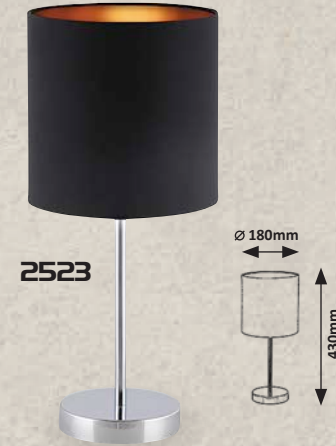

MONICA

2523