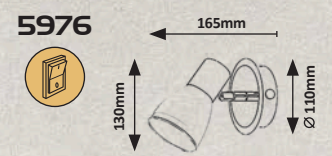

ATI

5975 MG
☒ E-14 / 1x max. 15W
IP20 •
 19498
black/chrome/white
 5 998250 359755

5976 MG
☒ E-14 / 1x max. 15W
IP20 •
 19498
black/chrome/white
 5 998250 359762

5977 MG
☒ E-14 / 2x max. 40W
IP20 • 19498
black/chrome/white
 5 998250 359779

5978 MG
☒ E-14 / 3x max. 40W
IP20 • 19498
black/chrome/white
 5 998250 359786

1099 MG
☒ E-14 / 3x max. 40W
IP20 • 19498
black/chrome/white
 5 998250 310992

5979 MG
☒ E-14 / 4x max. 40W
IP20 • 19498
black/chrome/white
 5 998250 359793

5980 MG
☒ E-14 / 5x max. 40W
IP20 • 19498
black/chrome/white
 5 998250 359809