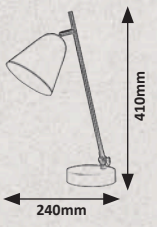

5378
E-14 / 1x max. 25W
IP20 •
black/gold/white