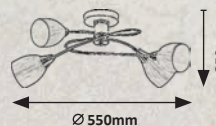

THEO

6095

CONNOR

5690

5691

AMY

2598

PORTO 3D effect

6009

6095 **MG**

☒ E-14 / 3x max. 40W
IP20 • 19496
chrome

5 998250 360959

2598 **MG**

☒ E-14 / 4x max. 60W
IP20 • 19252
chrome/white

5 998250 325989

5690 **MG**

☒ E-14 / 3x max. 40W
IP20 • 19654
satin chrome/opal glass

5 998250 356907

5691 **MG**

☒ E-14 / 5x max. 40W
IP20 • 19654
satin chrome/opal glass

5 998250 356914

6009 **MG**

☒ E-14 / 3x max. 40W
IP20
19526, 19606
chrome

5 998250 360096