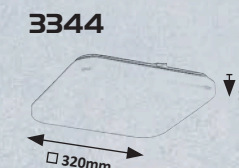

ROB

NEW

ROB

rabalux 329

2284 (MP)

LED / 20W
(1400lm, 4000K) incl.
IP20 • 19676
white

5 998250 322841

2285 (MP)

LED / 32W
(2600lm, 4000K) incl.
IP20 • 19677
white

5 998250 322858

2286 (MP)

LED / 20W
(1400lm, 4000K) incl.
IP20 • 19678
white

5 998250 322865

2287 (MP)

LED / 32W
(2600lm, 4000K) incl.
IP20 • 19679
white

5 998250 322872

5435 (MP)

LED / 20W
(1400lm, 4000K) incl.
IP20 • 19826
white

5 998250 354354

5436 (MP)

LED / 32W
(2600lm, 4000K) incl.
IP20 • 19827
white

5 998250 354361

3338 (MP)

LED / 20W
(1400lm, 3000K) incl.
IP20
white

5 998250 333380

3339 (MP)

LED / 32W
(2600lm, 3000K) incl.
IP20
white

5 998250 333397

3340 (MP)

LED / 20W
(1400lm, 3000K) incl.
IP20
white

5 998250 333403

3344 (MP)

LED / 32W
(2600lm, 3000K) incl.
IP20
white

5 998250 333441