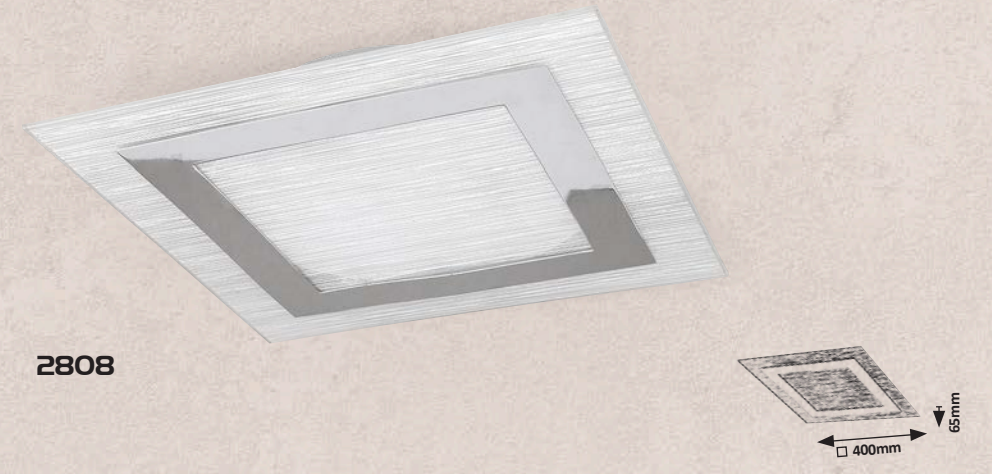

2608 (M) (G)

⊗ E-27 / 3x max. 40W
IP20
⚡ 19306 • ⚡ 19307
chrome/white

5 998250 326085

2609 (M) (G)

⊗ E-27 / 4x max. 40W
IP20
⚡ 19308 • ⚡ 19309
chrome/white

5 998250 326092

STRIPE

2808