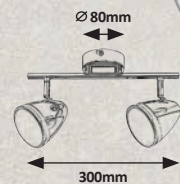

5934

5931

LED / 4W
(360lm, 4000K) incl.
IP20
chrome

5932

LED / 8W
(720lm, 4000K) incl.
IP20
chrome

5933

LED / 12W
(1080lm, 4000K) incl.
IP20
chrome

5934

LED / 12W
(1080lm, 4000K) incl.
IP20
chrome

5935

LED / 16W
(1440lm, 4000K) incl.
IP20
chrome

5936

LED / 20W
(1800lm, 4000K) incl.
IP20
chrome

5937

LED / 4W
(360lm, 4000K) incl.
IP20 •
chrome

5938

LED / 4W
(360lm, 4000K) incl.
IP20 •
chrome