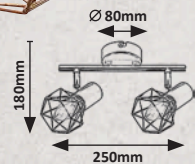

VIVIENNE

5962 (M)
☒ E-14 / 1x max. 15W
IP20 • antique brown

5963 (M)
☒ E-14 / 2x max. 40W
IP20 antique brown

5964 (M)
☒ E-14 / 3x max. 40W
IP20 antique brown

5965 (M)
☒ E-14 / 4x max. 40W
IP20 antique brown

ODIN

6882 (M)
☒ E-14 / 1x max. 40W
IP20 metal brown

6883 (M)
☒ E-14 / 2x max. 40W
IP20 metal brown

6884 (M)
☒ E-14 / 3x max. 40W
IP20 metal brown

6885 (M)
☒ E-14 / 4x max. 40W
IP20 metal brown