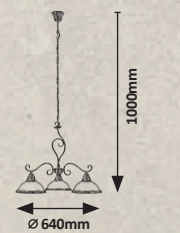

2753

2759 M G

⊗ E-14 / 2x max. 40W
IP20 • 9954
bronze/white

5 998250 327594