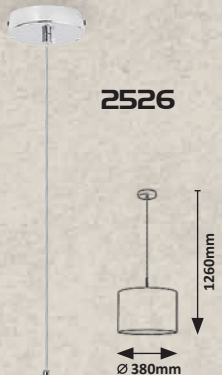

MONICA

2526

2523 (M) (T)
☒ E-27 / 1x max. 60W
IP20 •
⬇️ 19559 (Ø180mm)
black/gold/chrome

5 998250 325231

2524 (M) (T)
☒ E-27 / 1x max. 60W
IP20 •
⬇️ 19563 (Ø300mm)
black/gold/chrome

5 998250 325248

2525 (M) (T)
☒ E-14 / 1x max. 40W
IP20
⬇️ 19568 (Ø120mm)
black/gold/chrome

5 998250 325255

2526 (M) (T)
☒ E-27 / 1x max. 60W
IP20
⬇️ 19572 (Ø380mm)
black/gold/chrome

5 998250 325262

2527 (M) (T)
☒ E-27 / 2x max. 60W
IP20
⬇️ 19576
black/gold/chrome

5 998250 325279

MONICA

2538 (M) (T)
☒ E-27 / 1x max. 60W
IP20 •
⬇️ 19562 (Ø180mm)
grey/gold/chrome

5 998250 325385

2539 (M) (T)
☒ E-27 / 1x max. 60W
IP20 •
⬇️ 19567 (Ø300mm)
grey/gold/chrome

5 998250 325392

2540 (M) (T)
☒ E-14 / 1x max. 40W
IP20
⬇️ 19571 (Ø120mm)
grey/gold/chrome

5 998250 325408

2541 (M) (T)
☒ E-27 / 1x max. 60W
IP20
⬇️ 19575 (Ø380mm)
grey/gold/chrome

5 998250 325415

2542 (M) (T)
☒ E-27 / 2x max. 60W
IP20
⬇️ 19579
grey/gold/chrome

5 998250 325422