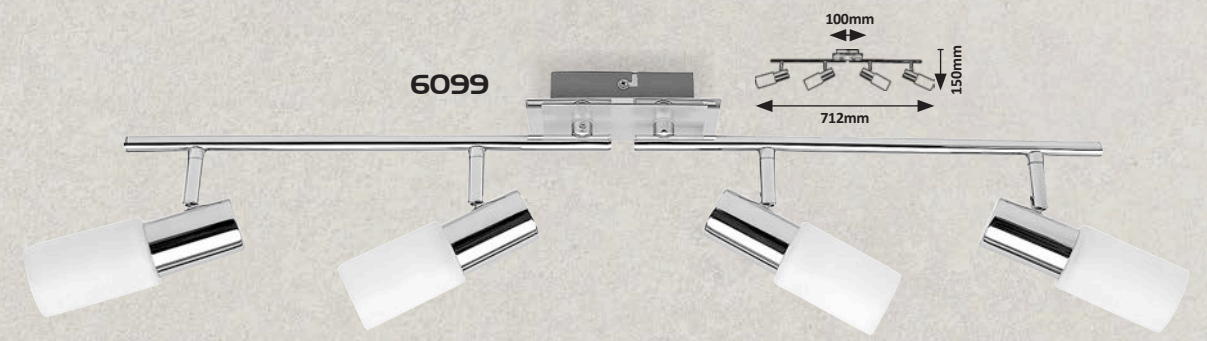

5979 MG
☒ E-14 / 4x max. 40W
IP20 • 19498
black/chrome/white
 5 998250 359793

5980 MG
☒ E-14 / 5x max. 40W
IP20 • 19498
black/chrome/white
 5 998250 359809

BLOSSOM

LOGAN

6175 MG
 ☒ E-14 / 1x max. 40W
 IP20 • 19117
 chrome/opal glass