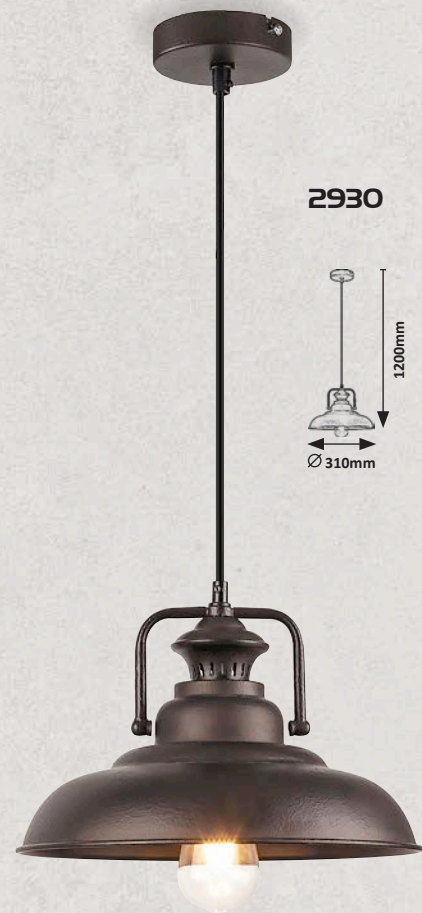

KYLE

2930

2930 **M**
☒ E-27 / 1x max. 60W
IP20
brown

DOUG

2910

2910 **M**
☒ E-27 / 1x max. 60W
IP20
matte black

BONNIE

2595

2595 **M G**
☒ E-27 / 1x max. 60W
IP20 • 19240
bronze/transparent

VIDA **NEW**

5000

5000 **M G**
☒ E-27 / 1x max. 8W
IP20 • 19784
black/tinted colour