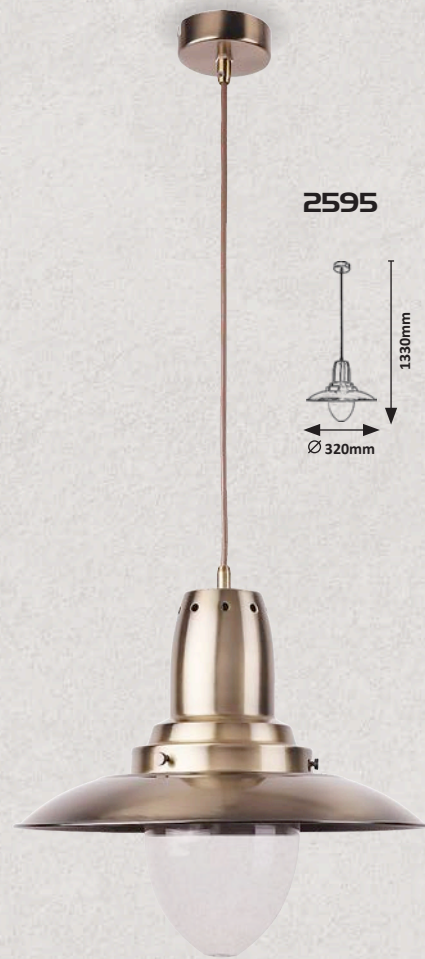

2277 
 E-27 / 1x max. 40W
 IP20
 black/gold

KYLE

2930

2930 **M**
☒ E-27 / 1x max. 60W
IP20
brown

DOUG

2910

2910 **M**
☒ E-27 / 1x max. 60W
IP20
matte black

BONNIE