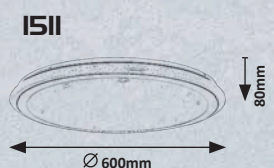

LEONIE

LEWIS

319

PRIMROSE

1510 (M P)

LED / 32W
(2400lm, 3000K-6500K) incl.
IP20 • 19723 • 504
white

5 998250 315102

1511 (M P)