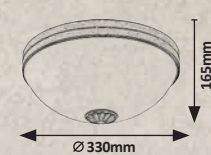

ORCHIDEA

8551 M G

☒ E-14 / 1x max. 40W
IP20 •
9521
bronze/alabaster

8553 M G

☒ E-27 / 2x max. 60W +
E-14 / 3x max. 40W
IP20 • 9528 • 9521
bronze/alabaster

8556 M G

☒ E-27 / 2x max. 60W +
E-14 / 6x max. 40W
IP20 • 9528 • 9521
bronze/alabaster

8558 M G

☒ E-27 / 2x max. 60W
IP20 • 9528
bronze/alabaster

BECKWORTH

☒ E-14 / 1x max. 40W
IP20 • 9493
bronze/alabaster

☒ E-14 / 3x max. 40W
IP20 • 9493
bronze/alabaster

7135 M G

☒ E-14 / 5x max. 40W
IP20 • 9493
bronze/alabaster

☒ E-27 / 1x max. 60W
IP20 • 9515
bronze/alabaster