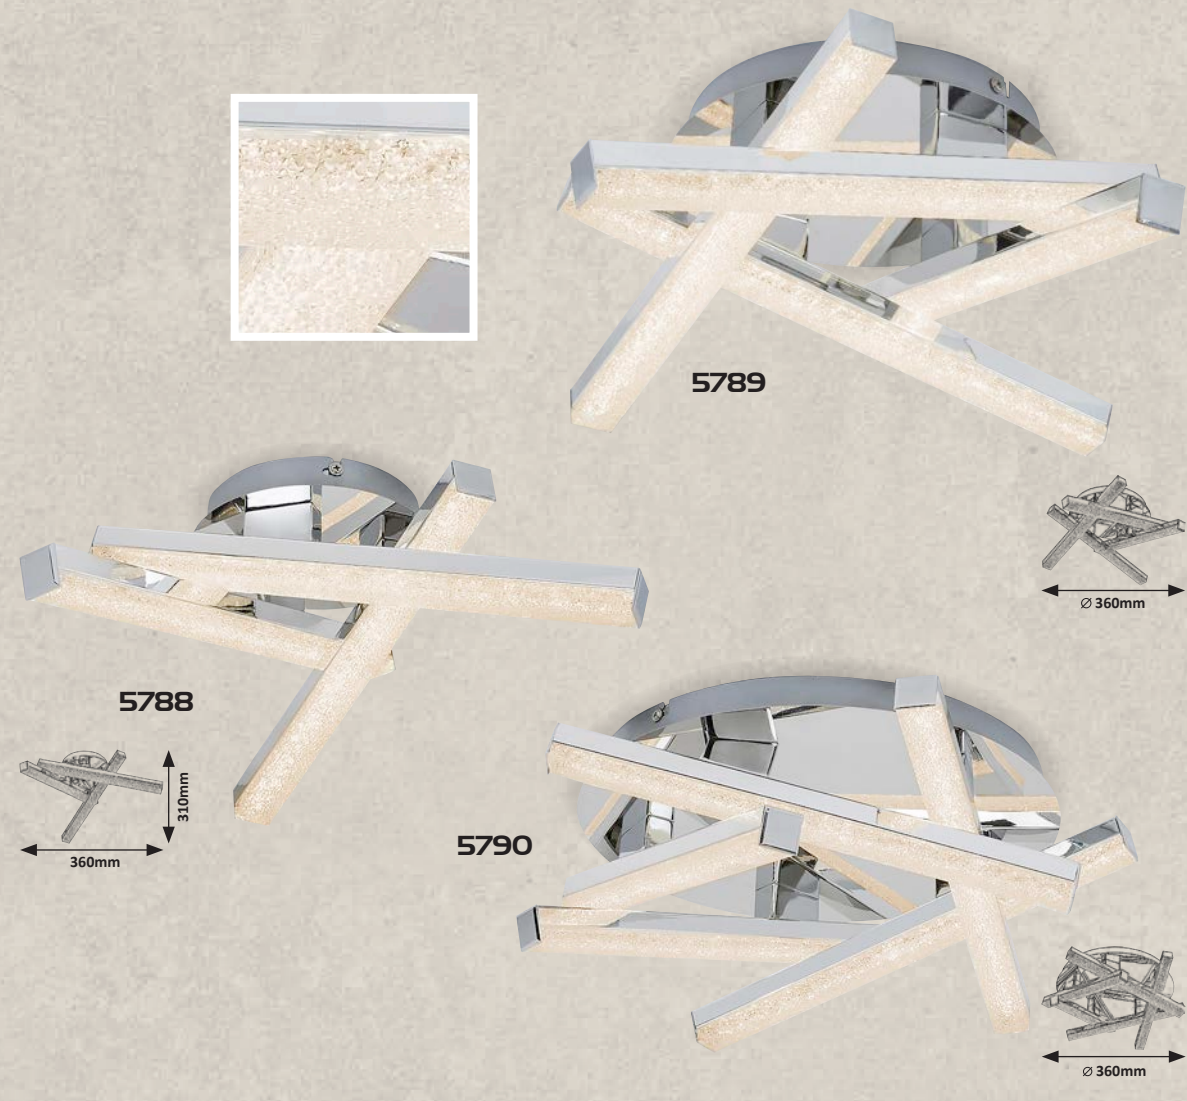

6001  

 LED / 48W
(2955lm, 4000K) incl.
IP20
white

5 998250 360010

CHELSEA

5788 (M P)

LED / 12W
(960lm, 3000K) incl.
IP20
chrome/crystal

5 998250 357881

5789 (M P)