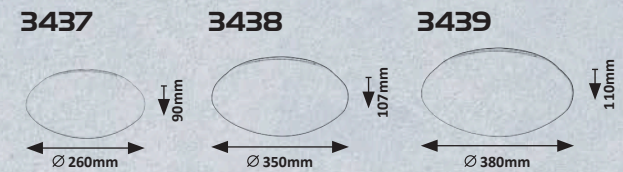

3418 (MP) LED / 12W (780lm, 4000K) incl. IP44 • 5-8m, 120° • 19714 white 5 998250 334189	3419 (MP) LED / 18W (1170lm, 4000K) incl. IP44 • 5-8m, 120° • 19715 white 5 998250 334196	3420 (MP) LED / 24W (1560lm, 4000K) incl. IP44 • 5-8m, 120° • 19716 white 5 998250 334202	3437 (MP) LED / 12W (780lm, 4000K) incl. IP44 • 19714 white 5 998250 334370	3438 (MP) LED / 18W (1170lm, 4000K) incl. IP44 • 19715 white 5 998250 334387	3439 (MP) LED / 24W (1560lm, 4000K) incl. IP44 • 19716 white 5 998250 334394	3434 (MP) LED / 12W (780lm, 4000K) incl. IP20 • 19711 white 5 998250 334349	3435 (MP) LED / 18W (1170lm, 4000K) incl. IP20 • 19712 white 5 998250 334356	3436 (MP) LED / 24W (1560lm, 4000K) incl. IP20 • 19713 white 5 998250 334363	3936 (MP) LED / 12W (700lm, 4000K) incl. IP20 • 19754 whitet 5 998250 339368	3937 (MP) LED / 18W (1140lm, 4000K) incl. IP20 • 19755 white 5 998250 339375	3938 (MP) LED / 24W (1370lm, 4000K) incl. IP20 • 19756 white 5 998250 339382