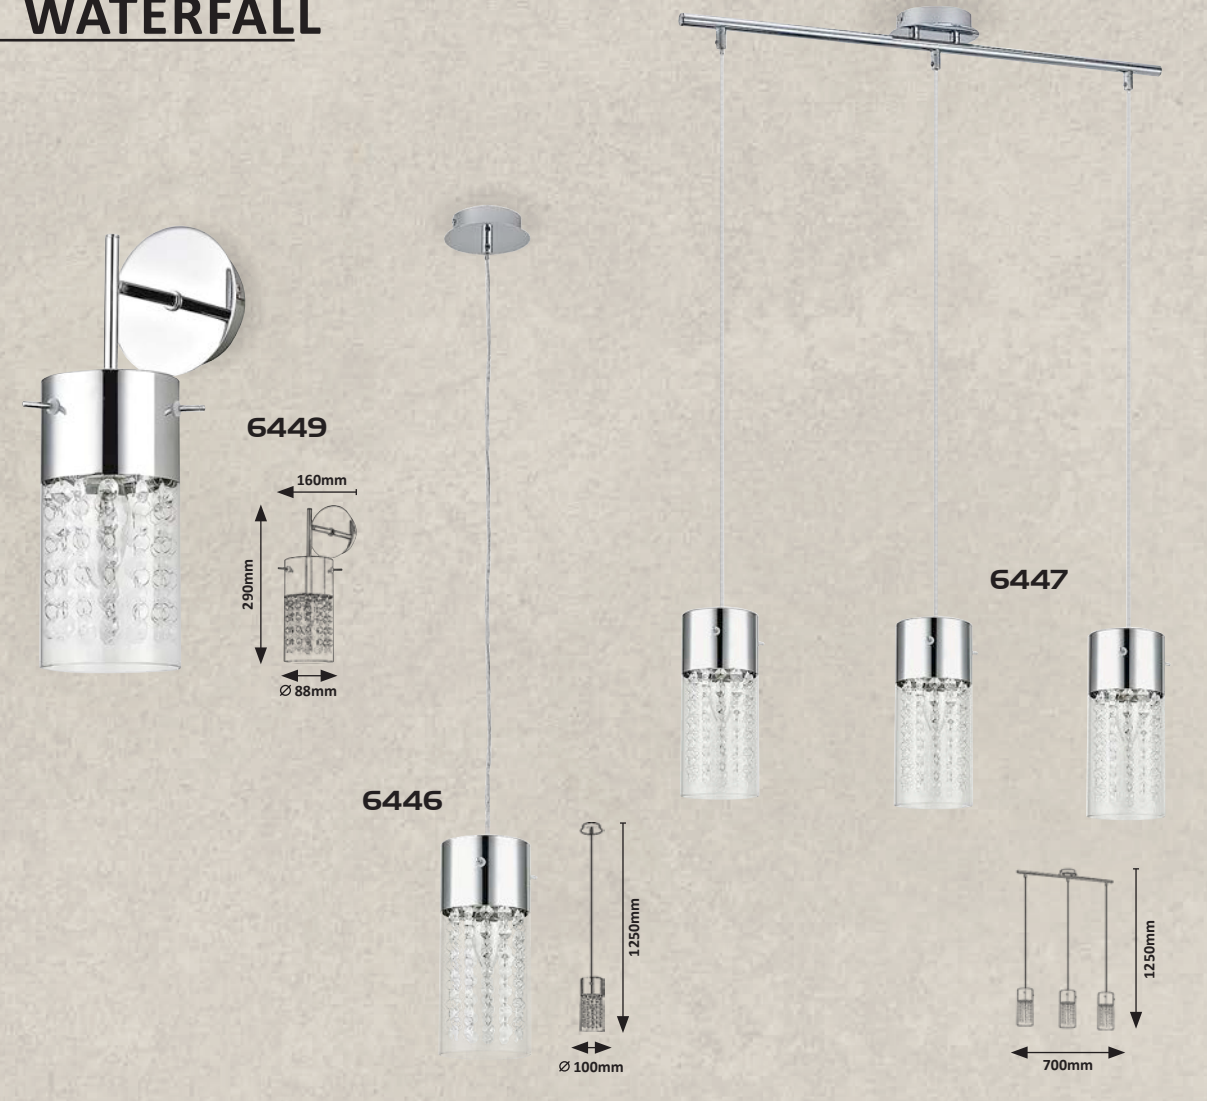

DEA

rabalux® 65

2887
 1000mm
 Ø 490mm

2887 **M G**
 ☒ E-27 / 3x max. 60W
 IP20
 silver

5 998250 328874

FLORENCE

WATERFALL

6379 **MG**
 ☒ E-14 / 1x max. 40W
 IP20 • 19299
 chrome