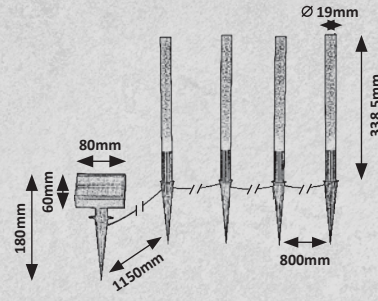

DANNET

7975

TACOMA

8714

SOLAR 1

8365

8366

LUMINI

7876

SOLARINO *NEW*

8080

FUNGHETTO

7877

7975 (M) (P)

LED / 0,24W
(4lm, 3000K)
DC 1,2V incl. • IP44
satin chrome/ black

5 998250 379753

8714 (M) (G)

GU10 / 1x max. 50W
IP65
satin chrome

5 998250 387147

8365 (P)

LED / 0,1W incl.
DC 1,2V incl.
IP44
black

5 998250 383651

8366 (M) (P)

LED / 0,1W incl.
DC 1,2V incl.
IP44
satin chrome

5 998250 383668

7876 (M) (P)

LED / 0,24W
(3000K) incl.
DC 1,2V • 1xAA incl. • INCL

5 998250 378763

8080 (P)

LED / 0,06W
(1lm, 6000K) incl.
DC 1,2V incl. • INCL

5 998250 380803

7877 (P)

LED / 0,06W
(4000K) incl.
DC 1,2V • INCL

5 998250 378770