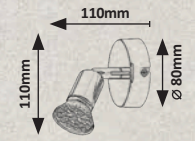

NORTON LED

6986 (M)
☐ LED / 3W
(220lm, 3000K) incl.
GU10 / 1x max. 50W
IP20 • chrome

6987 (M)
☐ LED / 6W
(440lm, 3000K) incl.
GU10 / 2x max. 50W
IP20 • chrome

6988 (M)
☐ LED / 12W
(880lm, 3000K) incl.
GU10 / 4x max. 50W
IP20 • chrome

6989 (M)
☐ LED / 9W
(660lm, 3000K) incl.
GU10 / 3x max. 50W
IP20 • chrome

NORTON

6045 (M)
☒ GU10 / 1x max. 50W
IP20
chrome

6046 (M)
☒ GU10 / 2x max. 50W
IP20
chrome

6047 (M)
☒ GU10 / 4x max. 50W
IP20
chrome

6048 (M)
☒ GU10 / 3x max. 50W
IP20
chrome