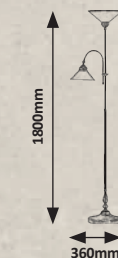

MARIAN

2701

2702

2703

2706

2707

2705

2708

2701 M G

☒ E-27 / 1x max. 60W
IP20 • 9933
bronze/white

5 998250 327013

2702 M G

☒ E-27 / 1x max. 60W
IP20 • 9933
bronze/white

5 998250 327020

2703 M G

☒ E-27 / 3x max. 60W
IP20 • 9933
bronze/white

5 998250 327037

2706 M G

☒ E-27 / 1x max. 100W
IP20 • 9936
bronze/white

5 998250 327068

2707 M G

☒ E-27 / 2x max. 60W
IP20 • 9935
bronze/white

5 998250 327075

2705 M G

☒ E-27 / 5x max. 60W
IP20 • 9933
bronze/white

5 998250 327051

2708 M G

☒ E-27 / 2x max. 60W
IP20 • 9934 • 9933
bronze/white

5 998250 327082