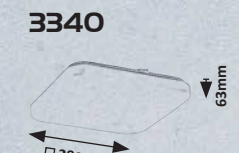

ROB

NEW

ROB

rabalux 329

2284 (MP)

LED / 20W
(1400lm, 4000K) incl.
IP20 • 19676
white

5 998250 322841

2285 (MP)

LED / 32W
(2600lm, 4000K) incl.
IP20 • 19677
white

5 998250 322858

2286 (MP)

LED / 20W
(1400lm, 4000K) incl.
IP20 • 19678
white

5 998250 322865

2287 (MP)

LED / 32W
(2600lm, 4000K) incl.
IP20 • 19679
white

5 998250 322872

5435 (MP)

LED / 20W
(1400lm, 4000K) incl.
IP20 • 19826
white

5 998250 354354

5436 (MP)

LED / 32W
(2600lm, 4000K) incl.
IP20 • 19827
white

5 998250 354361

3338 (MP)

LED / 20W
(1400lm, 3000K) incl.
IP20
white

5 998250 333380

3339 (MP)

LED / 32W
(2600lm, 3000K) incl.
IP20
white

5 998250 333397

3340 (MP)

LED / 20W
(1400lm, 3000K) incl.
IP20
white

5 998250 333403

3344 (MP)

LED / 32W
(2600lm, 3000K) incl.
IP20
white

5 998250 333441