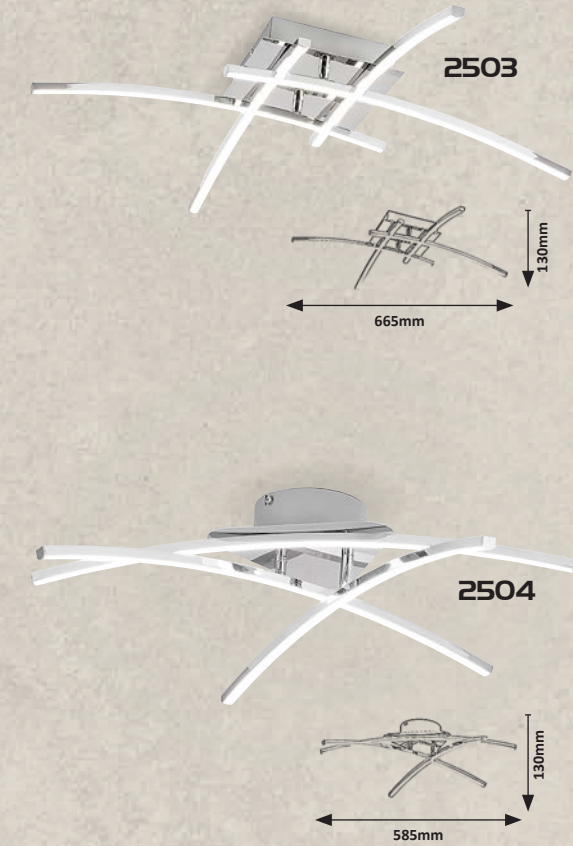

MEREDITH

2478 (M P)

LED / 18W
(1440lm, 4000K) incl.
IP20
chrome

5 998250 324784

2479 (M P)

LED / 18W
(1440lm, 4000K) incl.
IP20
chrome

5 998250 324791

2480 (M P)

LED / 18W
(1500lm, 4000K) incl.
IP20
chrome

5 998250 324807

2481 (M P)

LED / 19,2W
(1550lm, 4000K) incl.
IP20
chrome

5 998250 324814

ULLA

2220 (M P)

LED / 19,2W
(1550lm, 3000K) incl.
IP20
chrome

5 998250 322209

ALEXIS

2503 (M P)

LED / 24W
(1920lm, 4000K) incl.
IP20
chrome

5 998250 325033

2504 (M P)

LED / 21W
(1500lm, 4000K) incl.
IP20
chrome

5 998250 325040