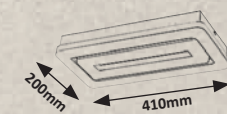

ALANA

5648

5650

5649

5648

LED / 40W
(2400lm, 3000K) incl.
IP20
matte white

5 998250 356488

5649

LED / 48W
(2800lm, 3000K) incl.
IP20
matte white

5 998250 356495

5650

LED / 16W
(1000lm, 3000K) incl.
IP20
matte white

5 998250 356501

MAGNOLIA **NEW**

5999

6001

6000

5999

LED / 8W
(515lm, 4000K) incl.
IP20
white

5 998250 359991

6000

LED / 48W
(2955lm, 4000K) incl.
IP20
white

5 998250 360003

6001

LED / 48W
(2955lm, 4000K) incl.
IP20
white

5 998250 360010