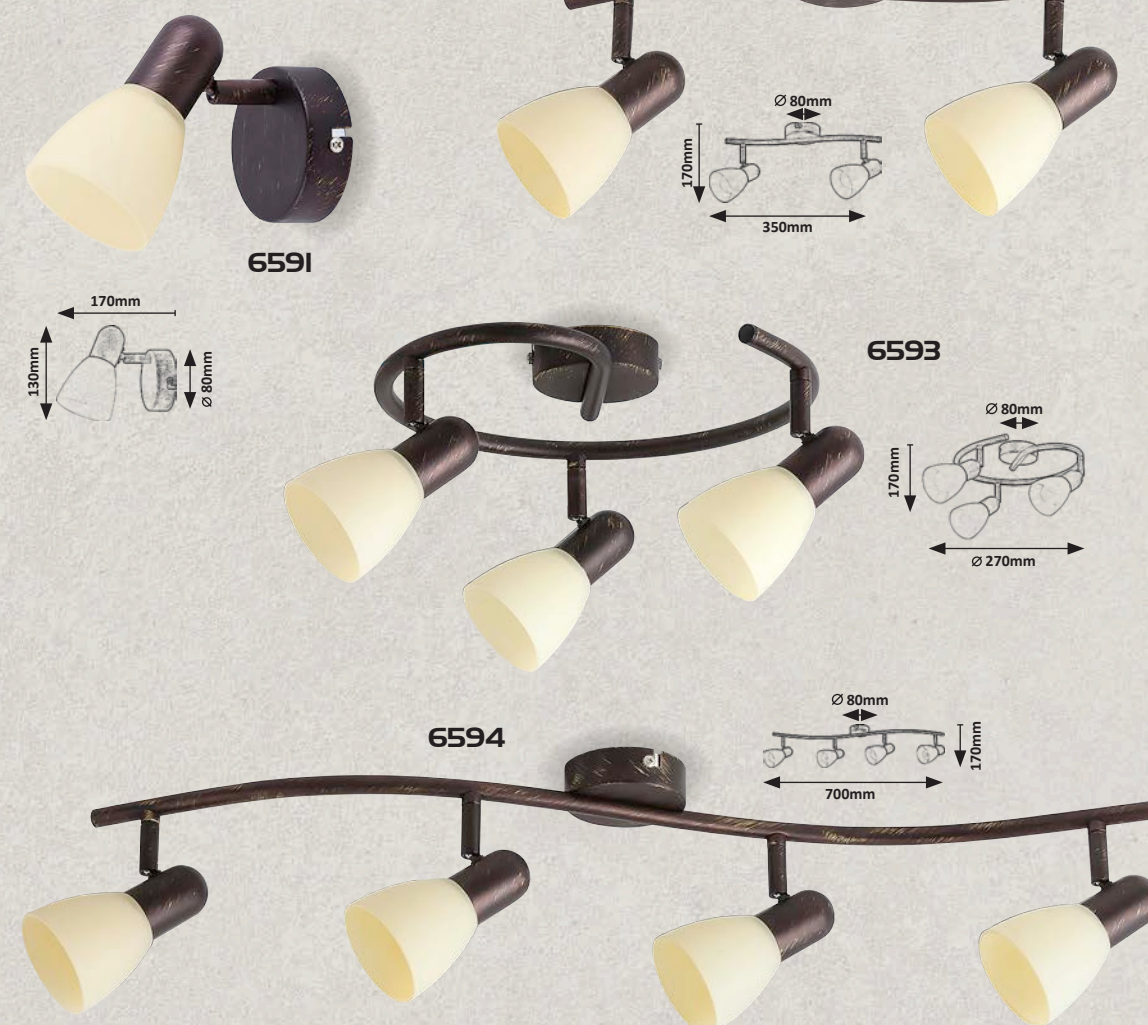

CLAIRE

6065 **MG**

☒ E-14 / 1x max. 40W
IP20 • 19197
antique brown/cream

5 998250 360652

6066 **MG**

☒ E-14 / 2x max. 40W
IP20 • 19197
antique brown/cream

5 998250 360669

6067 **MG**

☒ E-14 / 3x max. 40W
IP20 • 19197
antique brown/cream

5 998250 360676

6068 **MG**

☒ E-14 / 4x max. 40W
IP20 • 19197
antique brown/cream

5 998250 360683

SOMA

6591 **MG**

☒ E-14 / 1x max. 40W
IP20 • 19059
antique brown/cream

5 998250 365916

6592 **MG**

☒ E-14 / 2x max. 40W
IP20 • 19059
antique brown/cream

5 998250 365923

6593 **MG**

☒ E-14 / 3x max. 40W
IP20 • 19059
antique brown/cream

5 998250 365930

6594 **MG**

☒ E-14 / 4x max. 40W
IP20 • 19059
antique brown/cream

5 998250 365947