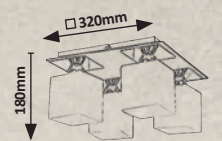

□ 320mm
180mm