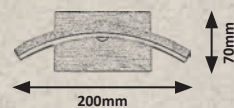

ADDISON

5757

5758

4490

5759

ESTHER

2217

2218

JOSHUA

2419

2419 2in1

rabalux 59

Pendant • Függeszték • Hängeleuchte

Surface mounted • Ráépíthető • Aufputzleuchte

4490 (M P)

LED / 26W
(2100lm, 3000K) incl.
IP20 • brushed aluminium

5 998250 344904

5757 (M P)

LED / 5W
(400lm, 3000K) incl.
IP20 • brushed aluminium

5 998250 357577

5758 (M P)

LED / 30W
(2800lm, 3000K) incl.
IP20 • brushed aluminium

5 998250 357584

5759 (M P)

LED / 21W
(1800lm, 3000K) incl.
IP20 • brushed aluminium

5 998250 357591

2217 (M P)

LED / 19,2W
(1550lm, 3000K) incl.
IP20 • chrome

5 998250 322179

2218 (M P)

LED / 19,2W
(1600lm, 3000K) incl.
IP20 • chrome

5 998250 322186

2419 (M P)

LED / 20W
(2000lm, 4000K) incl.
IP20 • silver

5 998250 324197