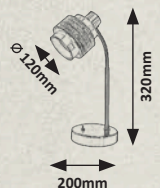

5 998250 359380

5384