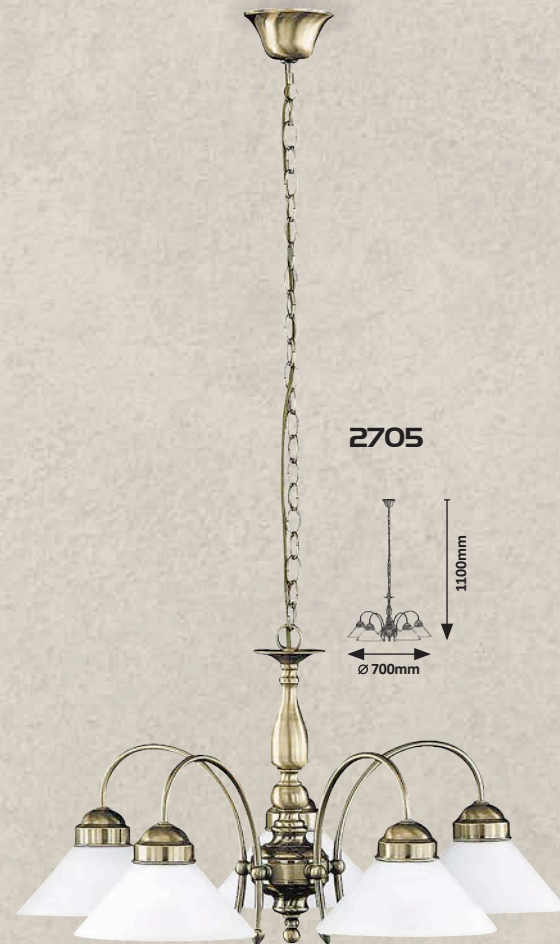

7139 (M) (G)
E-27 / 2x max. 60W
IP20 • 19442
bronze/white

7140 (M) (G)
E-14 / 5x max. 40W
IP20 • 19482
bronze/white

MARIAN

2701

2702

2703

2706

2707