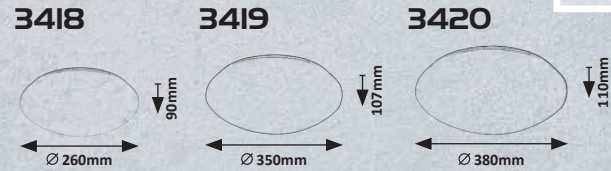

3344 (MP)

LED / 32W
(2600lm, 3000K) incl.
IP20
white

5 998250 333441

- | | | | | | | | | | | | |
|--|---|---|---|--|--|---|--|--|--|--|--|
| <p>3418 (MP)</p> <p>LED / 12W
(780lm, 4000K) incl.
IP44 • 5-8m, 120° • 19714
white</p> <p>5 998250 334189</p> | <p>3419 (MP)</p> <p>LED / 18W
(1170lm, 4000K) incl.
IP44 • 5-8m, 120° • 19715
white</p> <p>5 998250 334196</p> | <p>3420 (MP)</p> <p>LED / 24W
(1560lm, 4000K) incl.
IP44 • 5-8m, 120° • 19716
white</p> <p>5 998250 334202</p> | <p>3437 (MP)</p> <p>LED / 12W
(780lm, 4000K) incl.
IP44 • 19714
white</p> <p>5 998250 334370</p> | <p>3438 (MP)</p> <p>LED / 18W
(1170lm, 4000K) incl.
IP44 • 19715
white</p> <p>5 998250 334387</p> | <p>3439 (MP)</p> <p>LED / 24W
(1560lm, 4000K) incl.
IP44 • 19716
white</p> <p>5 998250 334394</p> | <p>3434 (MP)</p> <p>LED / 12W
(780lm, 4000K) incl.
IP20 • 19711
white</p> <p>5 998250 334349</p> | <p>3435 (MP)</p> <p>LED / 18W
(1170lm, 4000K) incl.
IP20 • 19712
white</p> <p>5 998250 334356</p> | <p>3436 (MP)</p> <p>LED / 24W
(1560lm, 4000K) incl.
IP20 • 19713
white</p> <p>5 998250 334363</p> | <p>3936 (MP)</p> <p>LED / 12W
(700lm, 4000K) incl.
IP20 • 19754
whitet</p> <p>5 998250 339368</p> | <p>3937 (MP)</p> <p>LED / 18W
(1140lm, 4000K) incl.
IP20 • 19755
white</p> <p>5 998250 339375</p> | <p>3938 (MP)</p> <p>LED / 24W
(1370lm, 4000K) incl.
IP20 • 19756
white</p> <p>5 998250 339382</p> |
|--|---|---|---|--|--|---|--|--|--|--|--|