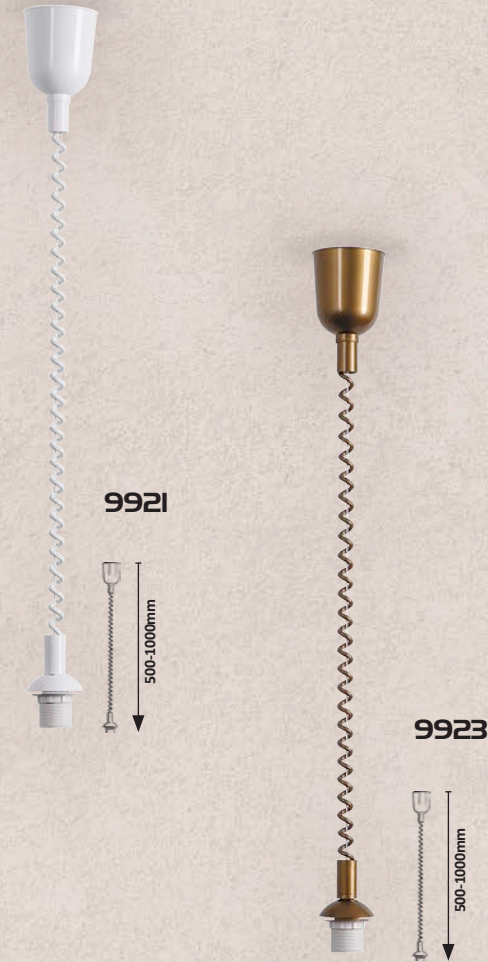

5 998250 314150

FIX

ROLLY

ROLLY PULL

BOTTOM

1331 (P)
 ☒ E-27 / 1x max. 60W
 IP20
 chrome

1332 (P)
 ☒ E-27 / 1x max. 60W
 IP20
 transparent

1338 (M)
 ☒ E-27 / 1x max. 60W
 IP20
 chrome