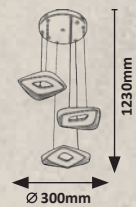

5988

LED / 12W
(765lm, 3000K) incl.
IP20
gold

5989

LED / 36W
(2265lm, 3000K) incl.
IP20
gold

5990

LED / 36W
(2265lm, 3000K) incl.
IP20
gold