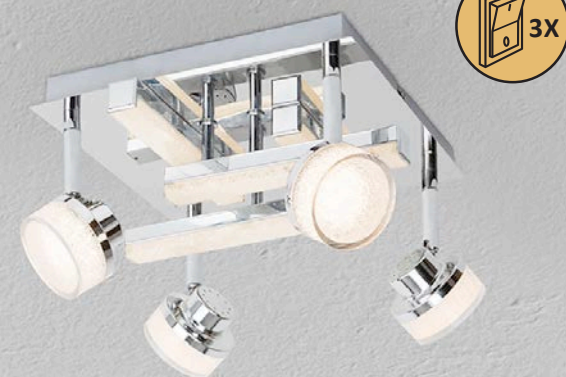

PADMA

5635 (MP)

LED / 5W
(400lm, 3000K) incl.
IP20 • chrome/crystal

5 998250 356358

5636 (MP)

LED / 10W
(800lm, 3000K) incl.
IP20 • chrome/crystal

5 998250 356365

5637 (MP)

LED / 15W
(1200lm, 3000K) incl.
IP20 • chrome/crystal

5 998250 356372

5638 (MP)

LED / 20W (1600lm, 3000K) incl. +
LED / 12W (640lm, 3000K) incl.
IP20 • chrome/crystal

5 998250 356389

5639 (MP)

LED / 20W
(1600lm, 3000K) incl.
IP20 • chrome/crystal

5 998250 356396

5638