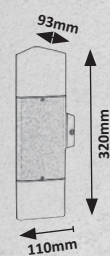

ZADAR

NEW

7988

7989

7990

rabalux 633

7988 (M) (P)

⊗ E-27 / 1x max. 15W
IP44
black/white

5 998250 379883

7989 (M) (P)

⊗ E-27 / 2x max. 15W
IP44
black/white

5 998250 379890

7990 (M) (P)

⊗ E-27 / 1x max. 15W
IP44
black/white

5 998250 379906