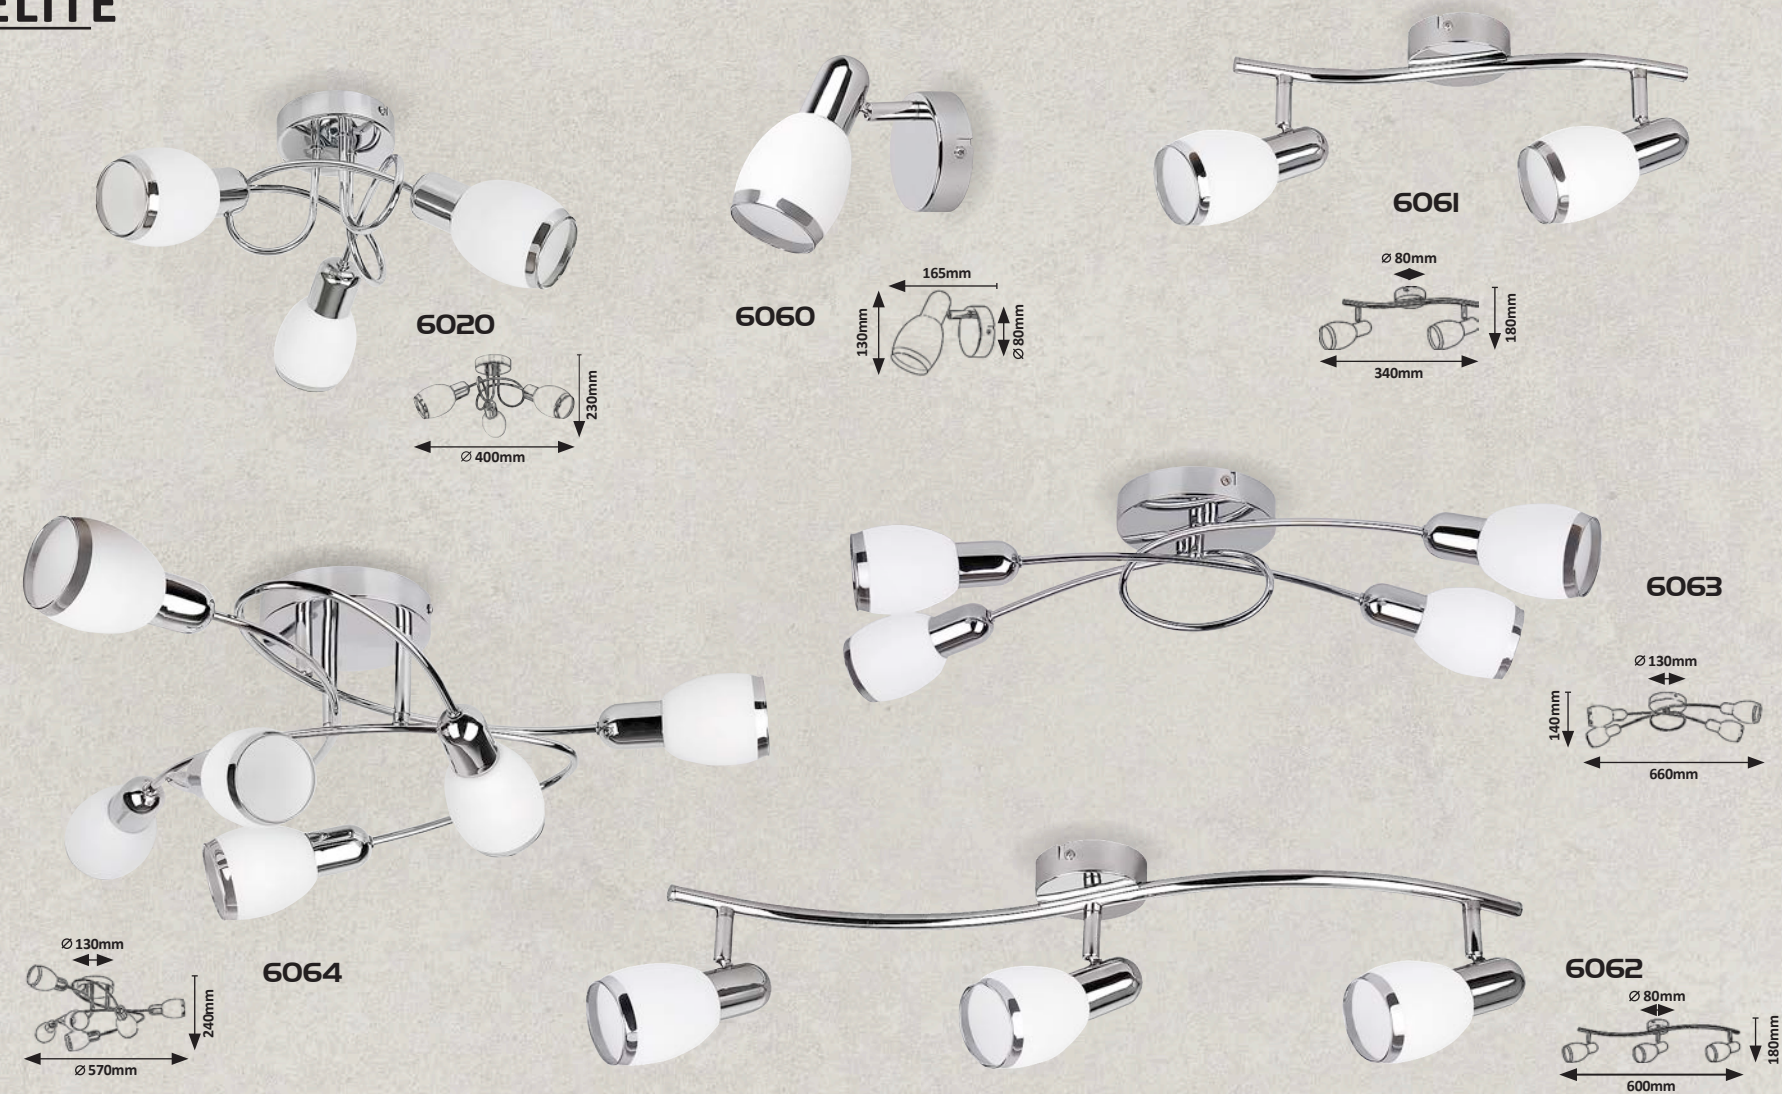

6097 MG
 ☒ E-14 / 2x max. 40W
 IP20 • 19249
 chrome/satin chrome/white

6098 MG
 ☒ E-14 / 3x max. 40W
 IP20 • 19249
 chrome/satin chrome/white

6099 MG
 ☒ E-14 / 4x max. 40W
 IP20 • 19249
 chrome/satin chrome/white