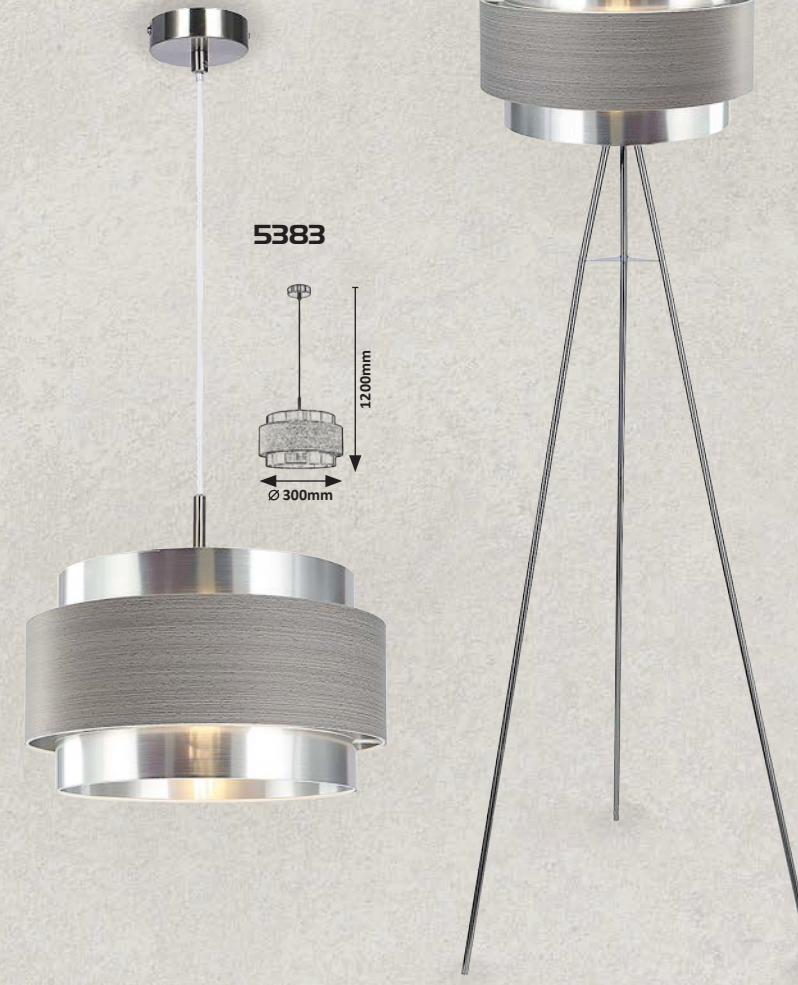

5379 **M P**
☒ E-14 / 1x max. 10W
IP20 • 19795
satin chrome/silver oak

5 998250 353791

5380 **M P**
☒ E-14 / 2x max. 10W
IP20 • 19795
satin chrome/silver oak

5 998250 353807

5381 **M P**
☒ E-14 / 3x max. 10W
IP20 • 19795
satin chrome/silver oak

5 998250 353814

5382 **M P**
☒ E-14 / 4x max. 10W
IP20 • 19795
satin chrome/silver oak

5 998250 353821

5383 **M P**
☒ E-27 / 1x max. 40W
IP20 • 19796
satin chrome/silver oak

5 998250 353838

5384 **M P**
☒ E-14 / 1x max. 10W
IP20 • 19795
satin chrome/silver oak

5 998250 353845

5385 **M P**
☒ E-27 / 1x max. 40W
IP20 • 19797
satin chrome/silver oak

5 998250 353852