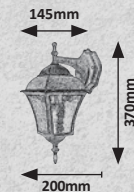

8396

8398

8399

8400

8397

8396 MG

☒ E-27 / 1x max. 60W
IP43 • 19052
antique silver/transparent

5 998250 383965

8397 MG

☒ E-27 / 1x max. 60W
IP43 • 19052
antique silver/transparent

5 998250 383972

8398 MG

☒ E-27 / 1x max. 60W
IP43 • 19052
antique silver/transparent

5 998250 383989

8399 MG

☒ E-27 / 1x max. 60W
IP43 • 19052
antique silver/transparent

5 998250 383996

8400 MG

☒ E-27 / 1x max. 60W
IP43 • 19052
antique silver/transparent

5 998250 384009

8391

8393

8394

8392

8395

8391 MG

☒ E-27 / 1x max. 60W
IP43 • 19052
antique gold/transparent

5 998250 383910

8392 MG

☒ E-27 / 1x max. 60W
IP43 • 19052
antique gold/transparent

5 998250 383927

8393 MG

☒ E-27 / 1x max. 60W
IP43 • 19052
antique gold/transparent

5 998250 383934

8394 MG

☒ E-27 / 1x max. 60W
IP43 • 19052
antique gold/transparent

5 998250 383941

8395 MG

☒ E-27 / 1x max. 60W
IP43 • 19052
antique gold/transparent

5 998250 383958