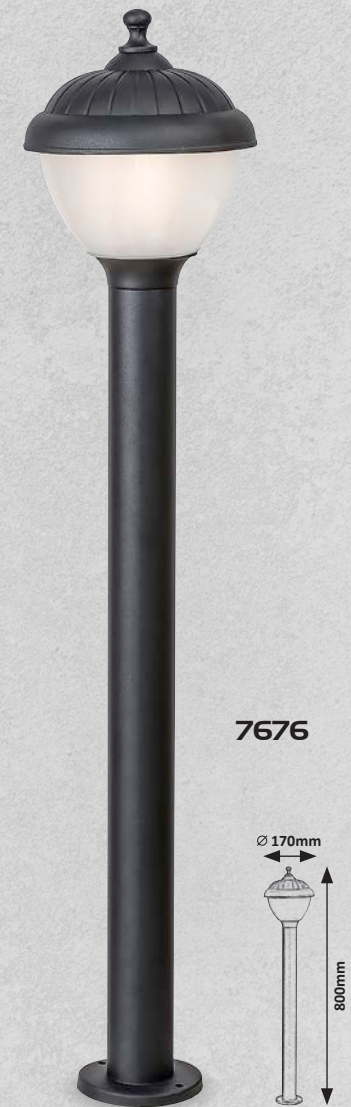

5 998250 381282

8129 (P)

LED / 8W
(500lm, 3000K) incl.
IP44
matte black/transparent

5 998250 381299

MODESTO   **NEW**

7672 **(M P)**

☒ E-27 / 1x max. 40W
IP44
black/white

7673 **(M P)**