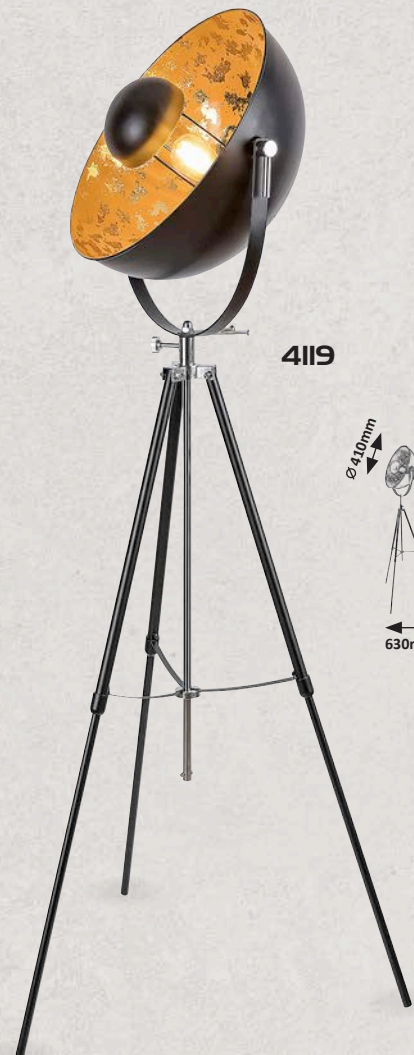

5 998250 345246

4525 (M)
E-27 / 1x max. 40W
IP20 •
matte white/copper

5 998250 345253

NATANIEL

4119

4139

4119

☒ E-27 / 1x max. 40W
IP20 • •
black/gold