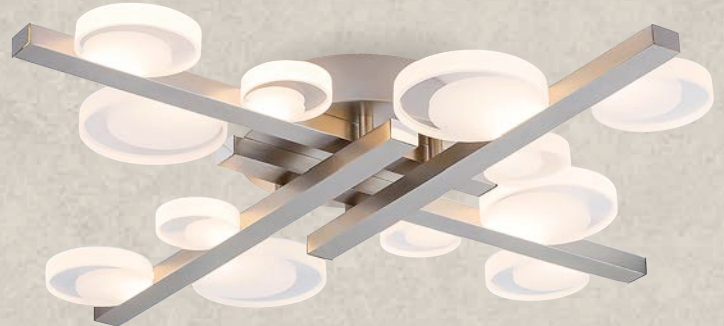

5792 (M P)

LED / 30W
(2160lm, 3000K) incl.
IP20
chrome

5 998250 357928

5654

5657

5655

5656

5654 
 LED / 9W
 (500lm, 3000K) incl.
 IP20
 satin chrome