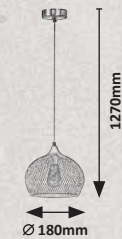

KAIA

2278

2279

NELLA

3939

CARIN

3957

RONAN

7601

7602

7603

2278 (M)

⊗ E-27 / 1x max. 40W
IP20
black/gold

2279 (M)

⊗ E-27 / 1x max. 40W
IP20
white

3939 (M)

⊗ E-27 / 1x max. 60W
IP20
black/gold

3957 (M)

⊗ E-27 / 1x max. 60W
IP20
black/gold

7601 (M)

⊗ E-14 / 1x max. 40W
IP20
black

7602 (M)

⊗ E-14 / 1x max. 40W
IP20
white

7603 (M)

⊗ E-14 / 1x max. 40W
IP20
mint