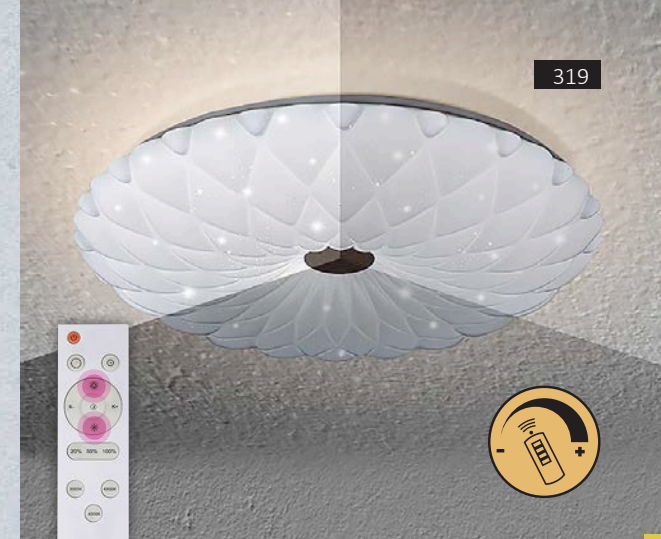

LEONIE

LEWIS

319

PRIMROSE

1510 (M P)

LED / 32W
(2400lm, 3000K-6500K) incl.
IP20 • 19723 • 504
white

5 998250 315102

1511 (M P)

LED / 42W
(3400lm, 3000K-6500K) incl.
IP20 • 19724 • 504
white

5 998250 315119

1512 (M P)

LED / 40W
(3600lm, 3000K-6500K) incl.
IP20 • 19725 • 505
white

5 998250 315126

1426 (M P)

LED / 48W
(2880lm, 3000K-6500K) incl.
IP20 • 19743 • 508
white

5 998250 314266

1427 (M P)

LED / 72W
(4320lm, 3000K-6500K) incl.
IP20 • 19744 • 508
white

5 998250 314273