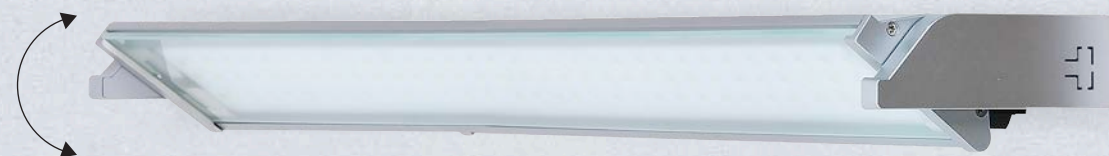

5 998250 356747

EASY LED

2367 M G

LED / 3,6W
(300lm, 3000K) incl.
IP20 • silver

2368 M G

LED / 5,4W
(450lm, 3000K) incl.
IP20 • silver

EASY LIGHT

2361