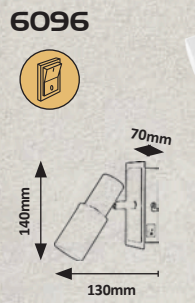

BLOSSOM

LOGAN

6175 MG
☒ E-14 / 1x max. 40W
IP20 • 19117
chrome/opal glass

6176 MG
☒ E-14 / 2x max. 40W
IP20 • 19117
chrome/opal glass

6177 MG
☒ E-14 / 3x max. 40W
IP20 • 19117
chrome/opal glass

6178 MG
☒ E-14 / 4x max. 40W
IP20 • 19117
chrome/opal glass

6096 MG
☒ E-14 / 1x max. 40W
IP20 • 19249
chrome/satin chrome/white

6097 MG
☒ E-14 / 2x max. 40W
IP20 • 19249
chrome/satin chrome/white

6098 MG
☒ E-14 / 3x max. 40W
IP20 • 19249
chrome/satin chrome/white

6099 MG
☒ E-14 / 4x max. 40W
IP20 • 19249
chrome/satin chrome/white