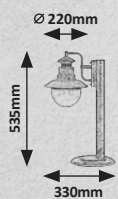

8699 **(M P)**
E-27 / 1x max. 100W
IP44 • 19448
antique gold/transparent

8700 **(M P)**
E-27 / 1x max. 100W
IP44 • 19448
antique gold/transparent

ODESSA

8163

8165

8164

BARCELONA

8678