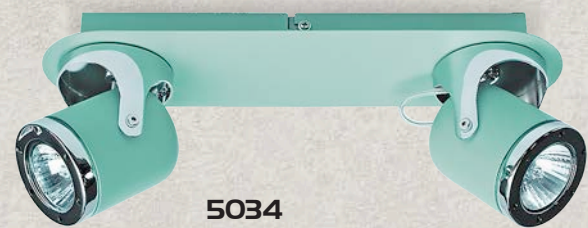

 5 998250 366685

6669 
 □ LED / 16W
 (1120lm, 3000K) incl.
 IP20
 white/chrome

 5 998250 366692

APRIL  **NEW**

5033

5034

5035

5036