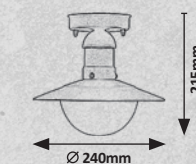

VIGO

8686 MG

☒ E-27 / 1x max. 60W
IP44 • 19446
matte black/white/
transparent

8687 MG

☒ E-27 / 1x max. 60W
IP44 • 19446
matte black/white/
transparent

PAVIA

8069

8070

8069 MG

☒ E-27 / 1x max. 60W
IP44 • 19527
matte black/transparent

8070 MG

☒ E-27 / 1x max. 60W
IP44 • 19527
matte black/transparent

TALLINN

8544

8545

8544 MP

☒ E-27 / 1x max. 60W
IP44
9523 • 9527
copper/transparent

8545 MP

☒ E-27 / 1x max. 60W
IP44
9523 • 9527
copper/transparent

OSLO

8680

8682

8716

8717

8680 MP

☒ E-27 / 1x max. 60W
IP44 • 19050
black/transparent

8682 MP

☒ E-27 / 1x max. 60W
IP44 • 19050
green/transparent

8716 MP

☒ E-27 / 1x max. 60W
IP44 • 19050
black/transparent

8717 MP

☒ E-27 / 1x max. 60W
IP44 • 19050
black/transparent