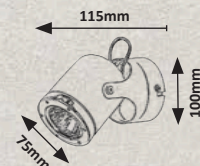

APRIL **NEW**

5034

APRIL **NEW**

5033

☒ GU10 / 1x max. 5W
IP20
mint/chrome

5 998250 350332

5034

☒ GU10 / 2x max. 5W
IP20
mint/chrome

5 998250 350349

5035

☒ GU10 / 3x max. 5W
IP20
mint/chrome

5 998250 350356

5036

☒ GU10 / 4x max. 5W
IP20
mint/chrome

5 998250 350363

5037

☒ GU10 / 1x max. 5W
IP20
red/chrome

5 998250 350370

5038

☒ GU10 / 2x max. 5W
IP20
red/chrome

5 998250 350387

5039

☒ GU10 / 3x max. 5W
IP20
red/chrome

5 998250 350394

5040

☒ GU10 / 4x max. 5W
IP20
red/chrome

5 998250 350400