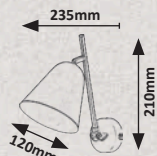

5375
E-14 / 1x max. 40W
IP20
black/gold/white