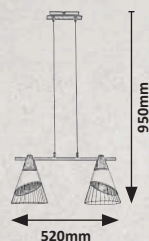

5946 (M)
E-14 / 3x max. 40W
IP20
white/beech

5947 (M)
E-14 / 4x max. 40W
IP20
white/beech

5948 (M)
E-14 / 6x max. 40W
IP20
white/beech

5949 (M)
E-14 / 3x max. 40W
IP20
white/beech

ISAAC

5665

5666

5667