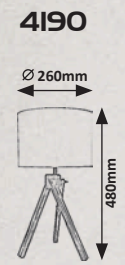

SOREN

WOOD

4189

Ø 400mm

1340mm

4190

Ø 260mm

480mm

4189 WT

⊠ E-27 / 1x max. 60W
IP20 •
19452
beech/white

5 998250 341897

4190 WT

⊠ E-14 / 1x max. 40W
IP20 •
19453
beech/white

5 998250 341903

YVETTE

4370

290mm

Ø 200mm

4370 CT

⊠ E-14 / 1x max. 40W
IP20 •
19382
beige/white

5 998250 343709

EDGAR

WOOD

4430

395mm

315mm

4430 WM

⊠ E-14 / 1x max. 25W
IP20 •
beech/white

5 998250 344300

THOMAS

WOOD

4191

500mm

Ø 130mm

380mm

4191 WT

⊠ E-14 / 1x max. 40W
IP20 •
19454
beech/white

5 998250 341910

4192

1570mm

Ø 230mm

4192 WT

⊠ E-27 / 1x max. 60W
IP20 •
19455
beech/white

5 998250 341927