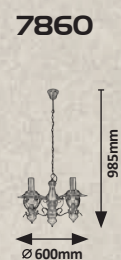

7992 M G
 ☒ E-27 / 1x max. 60W
 IP20 • 9082
 bronze

7993

7993 M G
 ☒ E-27 / 1x max. 60W
 IP20 • 9083
 bronze

7995 M G
 ☒ E-27 / 2x max. 40W
 IP20 • 9085
 bronze

VICTORIO

ENNA WOOD

7346 **M G**
 ☒ E-14 / C37 / 1x max. 40W
 IP20 • ☒
 19419
 antique gold