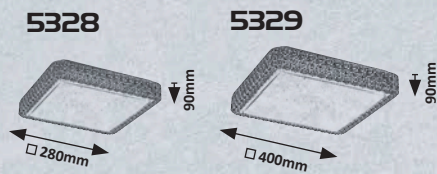

LUCILLA

5326
LED / 18W
(1700lm, 4000K) incl.
IP20 • 19844
white/transparent

5327
LED / 24W
(2100lm, 4000K) incl.
IP20 • 19845
white/transparent

5328
LED / 12W
(1100lm, 4000K) incl.
IP20 • 19846
white/transparent

5329
LED / 24W
(2200lm, 4000K) incl.
IP20 • 19847
white/transparent

JILLIAN

CORALIA

6966
LED / 18W
(1800lm, 3000K) incl.
IP20 • 19842
tinted colour

6967
LED / 24W
(2400lm, 3000K) incl.
IP20 • 19843
tinted colour

1518
LED / 48W
(3476lm, 3000K-6500K) incl.
IP20 • 19728 • 508
transparent/white/chrome

1519
LED / 72W
(5728lm, 3000K-6500K) incl.
IP20 • 19729 • 508
transparent/white/chrome