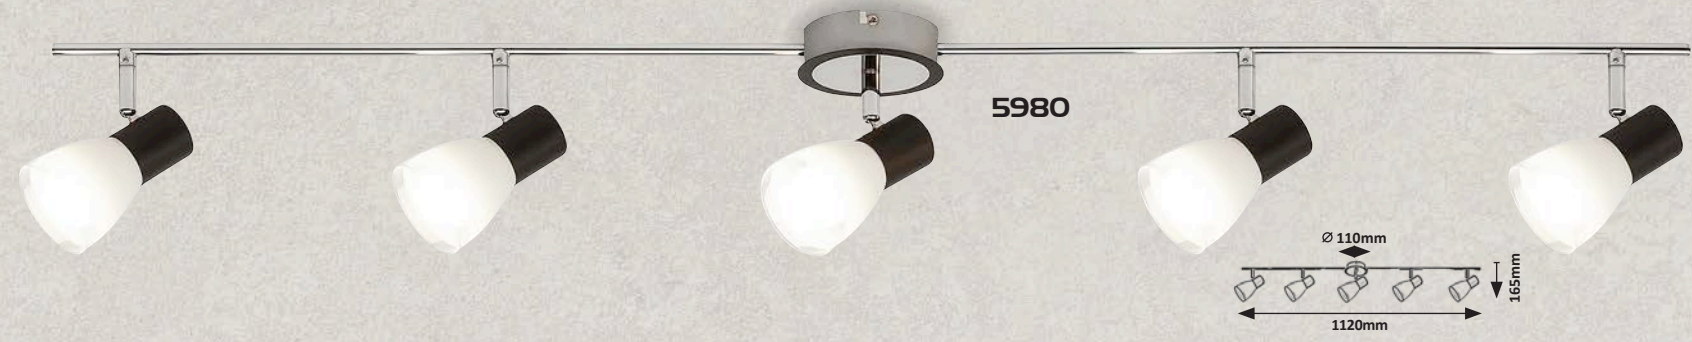

ATI

5975 MG
☒ E-14 / 1x max. 15W
IP20 •
 19498
black/chrome/white
 5 998250 359755

5976 MG
☒ E-14 / 1x max. 15W
IP20 •
 19498
black/chrome/white
 5 998250 359762

5977 MG
☒ E-14 / 2x max. 40W
IP20 • 19498
black/chrome/white
 5 998250 359779

5978 MG
☒ E-14 / 3x max. 40W
IP20 • 19498
black/chrome/white
 5 998250 359786

1099 MG
☒ E-14 / 3x max. 40W
IP20 • 19498
black/chrome/white
 5 998250 310992

5979 MG
☒ E-14 / 4x max. 40W
IP20 • 19498
black/chrome/white
 5 998250 359793

5980 MG
☒ E-14 / 5x max. 40W
IP20 • 19498
black/chrome/white
 5 998250 359809