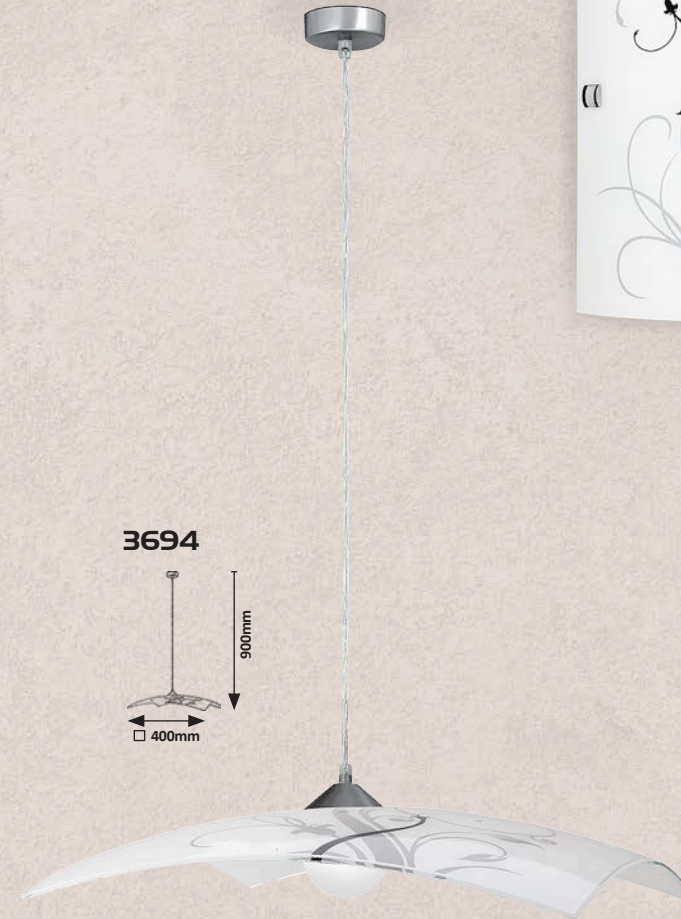

3694

1861 **MG**
☒ E-27 / 1x max. 60W
IP20 • 1195
white/grey/chrome

1862 **MG**
☒ E-27 / 2x max. 60W
IP20 • 1196
white/grey/chrome

1863 **MG**
☒ E-27 / 3x max. 40W
IP20 • 1197
white/grey/chrome

1864 **PG**
☒ E-27 / 1x max. 60W
IP20 • 1198
white/grey/chrome

1960 **MG**
☒ E-27 / 1x max. 60W
IP20 • 1348
white/grey/chrome

3691 **MG**
☒ E-27 / G45 / 1x max. 60W
IP20 • 1265
white/grey/black

3692 **MG**
☒ E-27 / 1x max. 60W
IP20 • 1266
white/grey/black

3693 **MG**
☒ E-27 / 2x max. 60W
IP20 • 1267
white/grey/black

3694 **MG**
☒ E-27 / 1x max. 60W
IP20 • 1268
white/grey/black/chrome