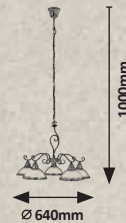

2806 M G

⊗ E-27 / 2x max. 60W
IP20 • 19201
bronze/white

5 998250 328065

2752 M G

⊗ E-27 / 1x max. 60W
IP20 • 9953
bronze/white

5 998250 327518

2753 M G

⊗ E-27 / 3x max. 60W
IP20 • 9953
bronze/white

5 998250 327532

2759 M G

⊗ E-14 / 2x max. 40W
IP20 • 9954
bronze/white

5 998250 327594

2755 M G

⊗ E-27 / 5x max. 60W
IP20 • 9953
bronze/white

5 998250 327556

2756 M G

⊗ E-27 / 1x max. 60W
IP20 • 9046
bronze/white

5 998250 327563

2757 M G

⊗ E-27 / 2x max. 60W
IP20 • 9953
bronze/white

5 998250 327570

2758 M G

⊗ E-27 / 1x max. 60W
IP20 • 9953
bronze/white

5 998250 327587