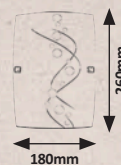

RUBY

PHAEDRA

3754 **MG**
☒ E-27 / G45 / 1x max. 60W
IP20 • 612
white/chrome

5 998250 337548

3755 **MG**
☒ E-27 / 1x max. 60W
IP20 • 613
white/chrome

5 998250 337555

3756 **MG**
☒ E-27 / 2x max. 60W
IP20 • 614
white/chrome

5 998250 337562

3697 **MG**
☒ E-27 / G45 / 1x max. 60W
IP20 • 1344
white/chrome

5 998250 336978

3698 **MG**
☒ E-27 / 1x max. 60W
IP20 • 1339
white/chrome

5 998250 336985

3699 **MG**
☒ E-27 / 2x max. 60W
IP20 • 1340
white/chrome

5 998250 336992