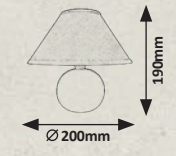

INGRID

ARIEL

4920

4475 C T
E-14 / 1x max. 40W
IP20 •
19534
cream

4476 C T
E-14 / 1x max. 40W
IP20 •
19605
brown

4477 C T
E-14 / 1x max. 40W
IP20 •
19535
green

4478 C T
E-14 / 1x max. 40W
IP20 •
19536
claret

4901 C T
E-14 / 1x max. 40W
IP20 •
9910
matte white

4904 C T
E-14 / 1x max. 40W
IP20 •
9912
orange

4905 C T
E-14 / 1x max. 40W
IP20 •
9913
yellow

4906 C T
E-14 / 1x max. 40W
IP20 •
9914
cherry

4907 C T
E-14 / 1x max. 40W
IP20 •
9915
green

4920 C T
E-14 / 1x max. 40W
IP20 •
19208
purple