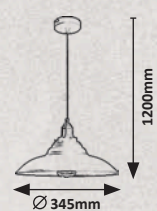

KYLE

2930

2930 **M**
☒ E-27 / 1x max. 60W
IP20
brown

DOUG

2910

2910 **M**
☒ E-27 / 1x max. 60W
IP20
matte black

BONNIE

2595

2595 **M G**
☒ E-27 / 1x max. 60W
IP20 • 19240
bronze/transparent

VIDA **NEW**

5000

5000 **M G**
☒ E-27 / 1x max. 8W
IP20 • 19784
black/tinted colour