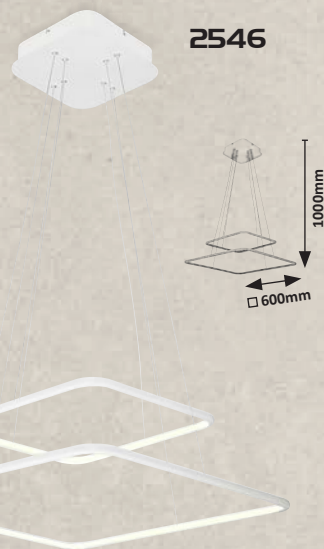

 LED / 62W
(4861lm, 4000K) incl.
IP20
silver

DONATELLA

2543

2544

2545

2546

2543 (M) (P)

LED / 21W
(1417lm, 4000K) incl.
IP20
white