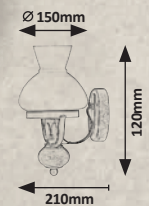

RUSTIC 3 WOOD

7091

7092

7093

7095

7099

7091 MWG

⊗ E-14 / 1x max. 40W
IP20 • 9615
bronze/walnut/brown/
alabaster

5 998250 370910

7092 MWG

⊗ E-14 / 1x max. 40W
IP20 • 9617
bronze/walnut/brown/
alabaster

5 998250 370927

7093 MWG

⊗ E-14 / 3x max. 40W
IP20 • 9615
bronze/walnut/brown/
alabaster

5 998250 370934

7095 MWG

⊗ E-14 / 5x max. 40W
IP20 • 9615
bronze/walnut/brown/
alabaster

5 998250 370958

7099 MWG

⊗ E-27 / 1x max. 100W
IP20 • 9618
bronze/walnut/brown/
alabaster

5 998250 370996

PETRONEL WOOD

7072

7077

7076

7078

7079

7072 MWG

⊗ E-27 / 1x max. 60W
IP20 • 9547 • 9516
matte black/walnut/
opal glass

5 998250 370729

7076 MWG

⊗ E-27 / 1x max. 60W
IP20 • 9516
matte black/walnut/
opal glass

5 998250 370767

7077 MWG

⊗ E-27 / 1x max. 60W
IP20 • 9547
matte black/walnut/
opal glass

5 998250 370774

7078 MWG

⊗ E-27 / 3x max. 60W
IP20 • 9547
matte black/walnut/
opal glass

5 998250 370781

7079 MWG

⊗ E-27 / 5x max. 60W
IP20 • 9547
matte black/walnut/
opal glass

5 998250 370798