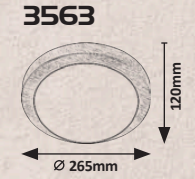

PRINCESSA

DISKY

3662 MG

⊗ E-27 / 1x max. 60W
IP20 • 19016
satin chrome/chrome/
opal glass

5 998250 336626

3663 MG

⊗ E-27 / 2x max. 40W
IP20 • 19017
satin chrome/chrome/
opal glass

5 998250 336633

3665 MG

⊗ E-27 / 1x max. 60W
IP20 • 19016
satin chrome/chrome/
opal glass

5 998250 336657

3666 MG

⊗ E-27 / 2x max. 40W
IP20 • 19017
satin chrome/chrome/
opal glass

5 998250 336664

3678 MG

⊗ E-27 / 1x max. 60W
IP20 • 19016
wenge/chrome/opal glass

5 998250 336787

3679 MG

⊗ E-27 / 2x max. 40W
IP20 • 19017
wenge/chrome/opal glass

5 998250 336794

3563 MG

⊗ E-27 / 1x max. 40W
IP20 • 9565
bronze/opal glass

5 998250 335636

3564 MG

⊗ E-27 / 2x max. 40W
IP20 • 9551
bronze/opal glass

5 998250 335643

3567 MG

⊗ E-27 / 1x max. 40W
IP20 • 9565
wenge/opal glass

5 998250 335674

3568 MG

⊗ E-27 / 2x max. 40W
IP20 • 9551
wenge/opal glass

5 998250 335681