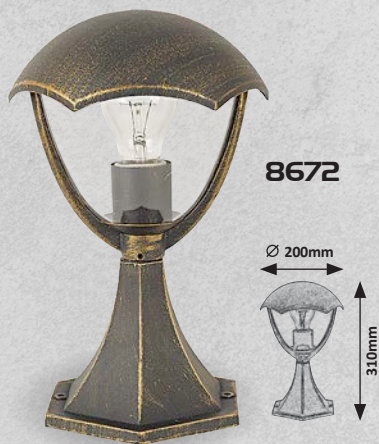

8672

8670 (M) (P)

☒ E-27 / 1x max. 40W
IP44
antique gold/transparent

5 998250 386706

8671 (M) (P)

☒ E-27 / 1x max. 40W
IP44
antique gold/transparent

5 998250 386713

8672 (M) (P)

☒ E-27 / 1x max. 40W
IP44
antique gold/transparent

5 998250 386720

8673 (M) (P)

☒ E-27 / 1x max. 40W
IP44
antique gold/transparent

5 998250 386737

8674 (M) (P)

☒ E-27 / 1x max. 40W
IP44
antique gold/transparent

5 998250 386744

8675 (M) (P)

☒ E-27 / 3x max. 40W
IP44
antique gold/transparent

5 998250 386751

8676 (M) (P)

☒ E-27 / 1x max. 40W
IP44 • ☒ 0,5-12m, 140°
antique gold/transparent

5 998250 386768