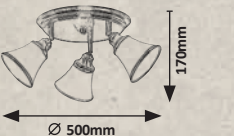

ALETTA

2778

2780

2779

2778 **M G**

☒ E-14 / 1x max. 40W
IP20 • 19192
bronze/white

2779 **M G**

☒ E-14 / 3x max. 40W
IP20 • 19192
bronze/white

2780 **M G**

☒ E-14 / 5x max. 40W
IP20 • 19192
bronze/white

DREAMBELLS

6145

6146

6145 **M G**

☒ E-14 / 4x max. 40W
IP20 • 19175
bronze/white

6146 **M G**

☒ E-14 / 6x max. 40W
IP20 • 19175
bronze/white

GRANDO

6545

6546

6548

6547

6545 **M G**

☒ E-14 / R50 / 1x max. 40W
IP20 • 19161
bronze/white

6546 **M G**

☒ E-14 / R50 / 2x max. 40W
IP20 • 19161
bronze/white

6547 **M G**

☒ E-14 / R50 / 3x max. 40W
IP20 • 19161
bronze/white

6548 **M G**

☒ E-14 / R50 / 3x max. 40W
IP20 • 19161
bronze/white