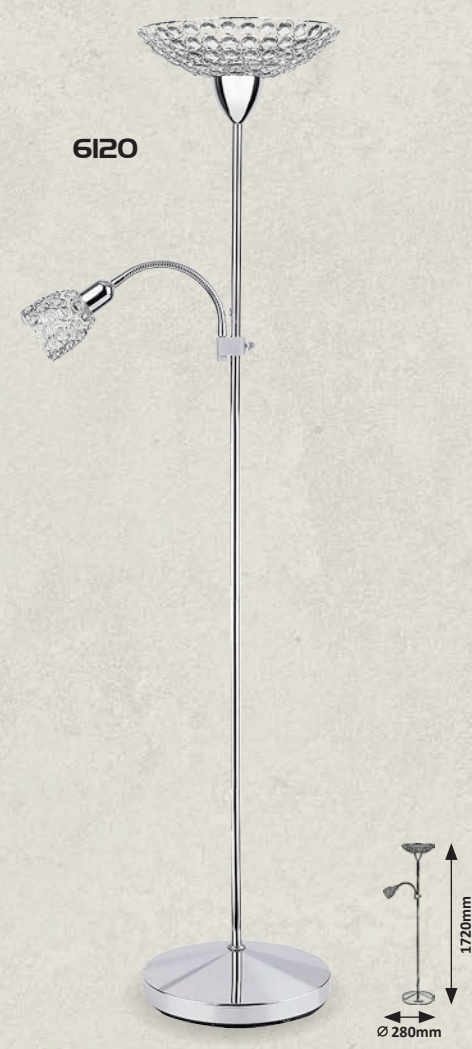

ELLE

6120 MGC
☒ E-27 / G45 / 1x max. 60W +
E-14 / 1x max. 40W
IP20 • •
chrome/crystal