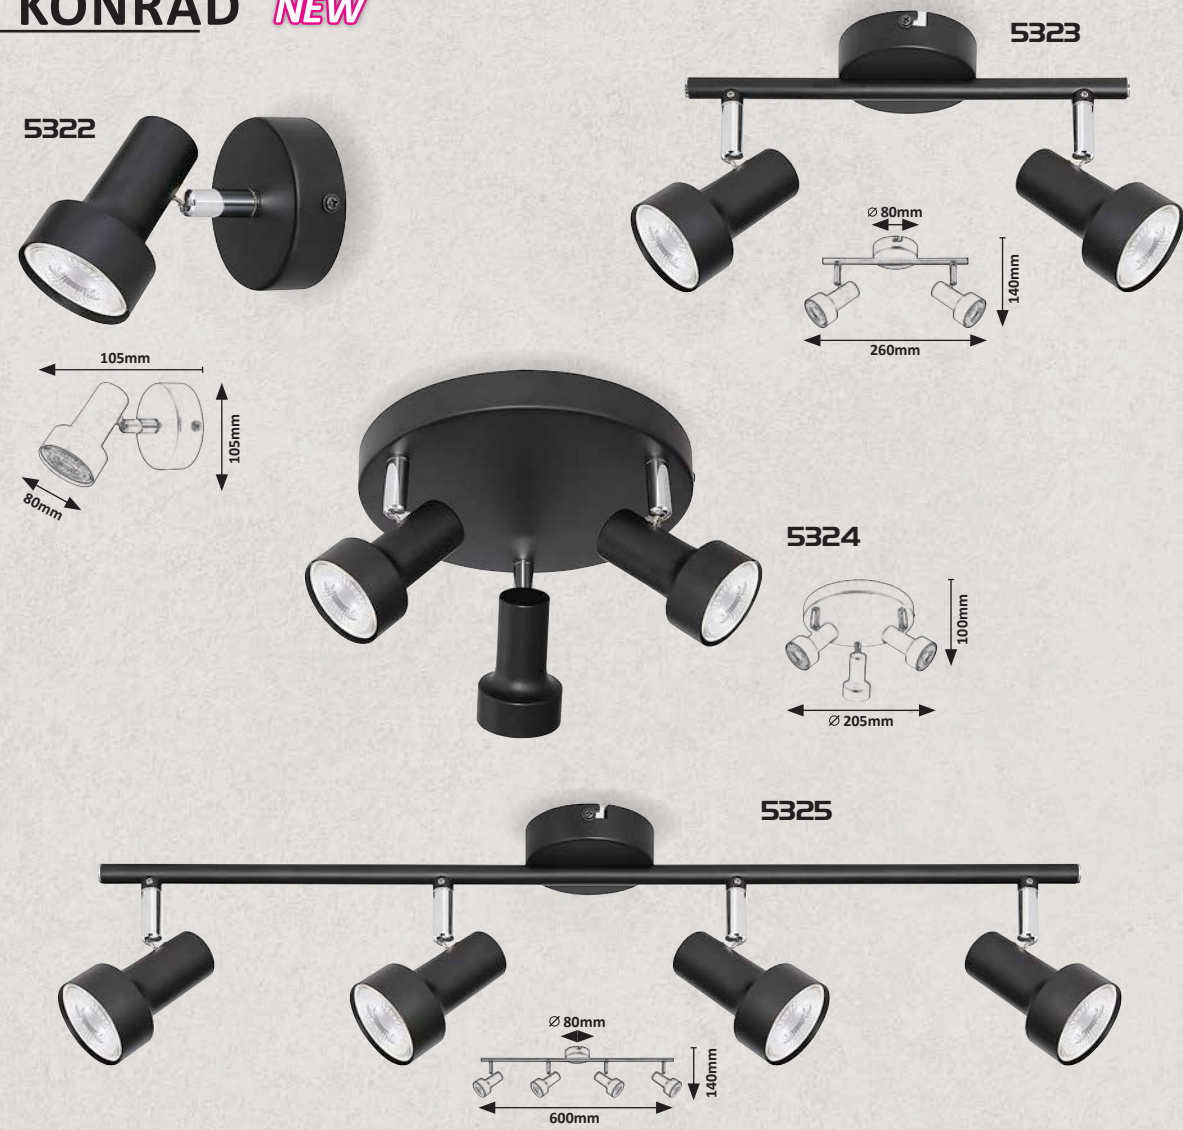

KONRAD *NEW*

5322 (M)
☒ GU10 / 1x max. 50W
IP20
black

5323 (M)
☒ GU10 / 2x max. 50W
IP20
black

5324 (M)
☒ GU10 / 3x max. 50W
IP20
black

5325 (M)
☒ GU10 / 4x max. 50W
IP20
black