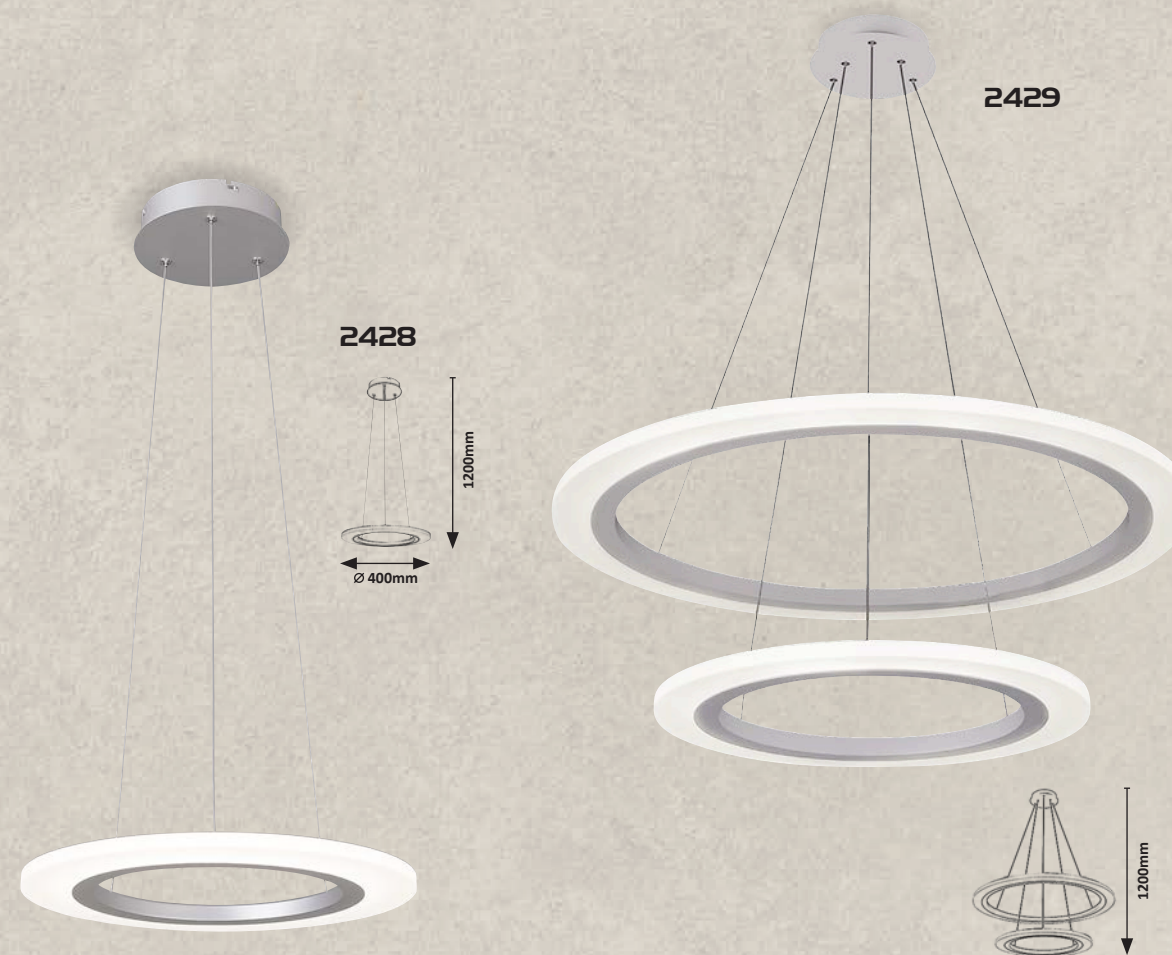

6209 

 LED / 24W
(1723lm, 4000K) incl.
IP20
transparent/white

6210 

 LED / 30W
(2560lm, 4000K) incl.
IP20
transparent/white

ADRIENNE   

2428 

 LED / 20W
(1200lm, 4000K) incl.
IP20
silver

2429 