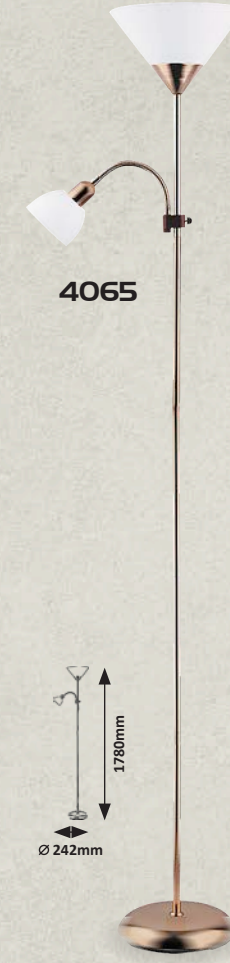

4065 MP

4065