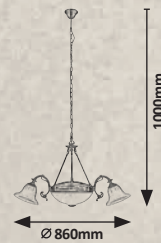

ORCHIDEA

8553

8551 M G

☒ E-14 / 1x max. 40W
IP20 •
9521
bronze/alabaster

8553 M G

☒ E-27 / 2x max. 60W +
E-14 / 3x max. 40W
IP20 • 9528 • 9521
bronze/alabaster

8556 M G

☒ E-27 / 2x max. 60W +
E-14 / 6x max. 40W
IP20 • 9528 • 9521
bronze/alabaster

8558 M G

☒ E-27 / 2x max. 60W
IP20 • 9528
bronze/alabaster

BECKWORTH

☒ E-14 / 1x max. 40W
IP20 • 9493
bronze/alabaster

☒ E-14 / 3x max. 40W
IP20 • 9493
bronze/alabaster

7135 M G

☒ E-14 / 5x max. 40W
IP20 • 9493
bronze/alabaster

☒ E-27 / 1x max. 60W
IP20 • 9515
bronze/alabaster