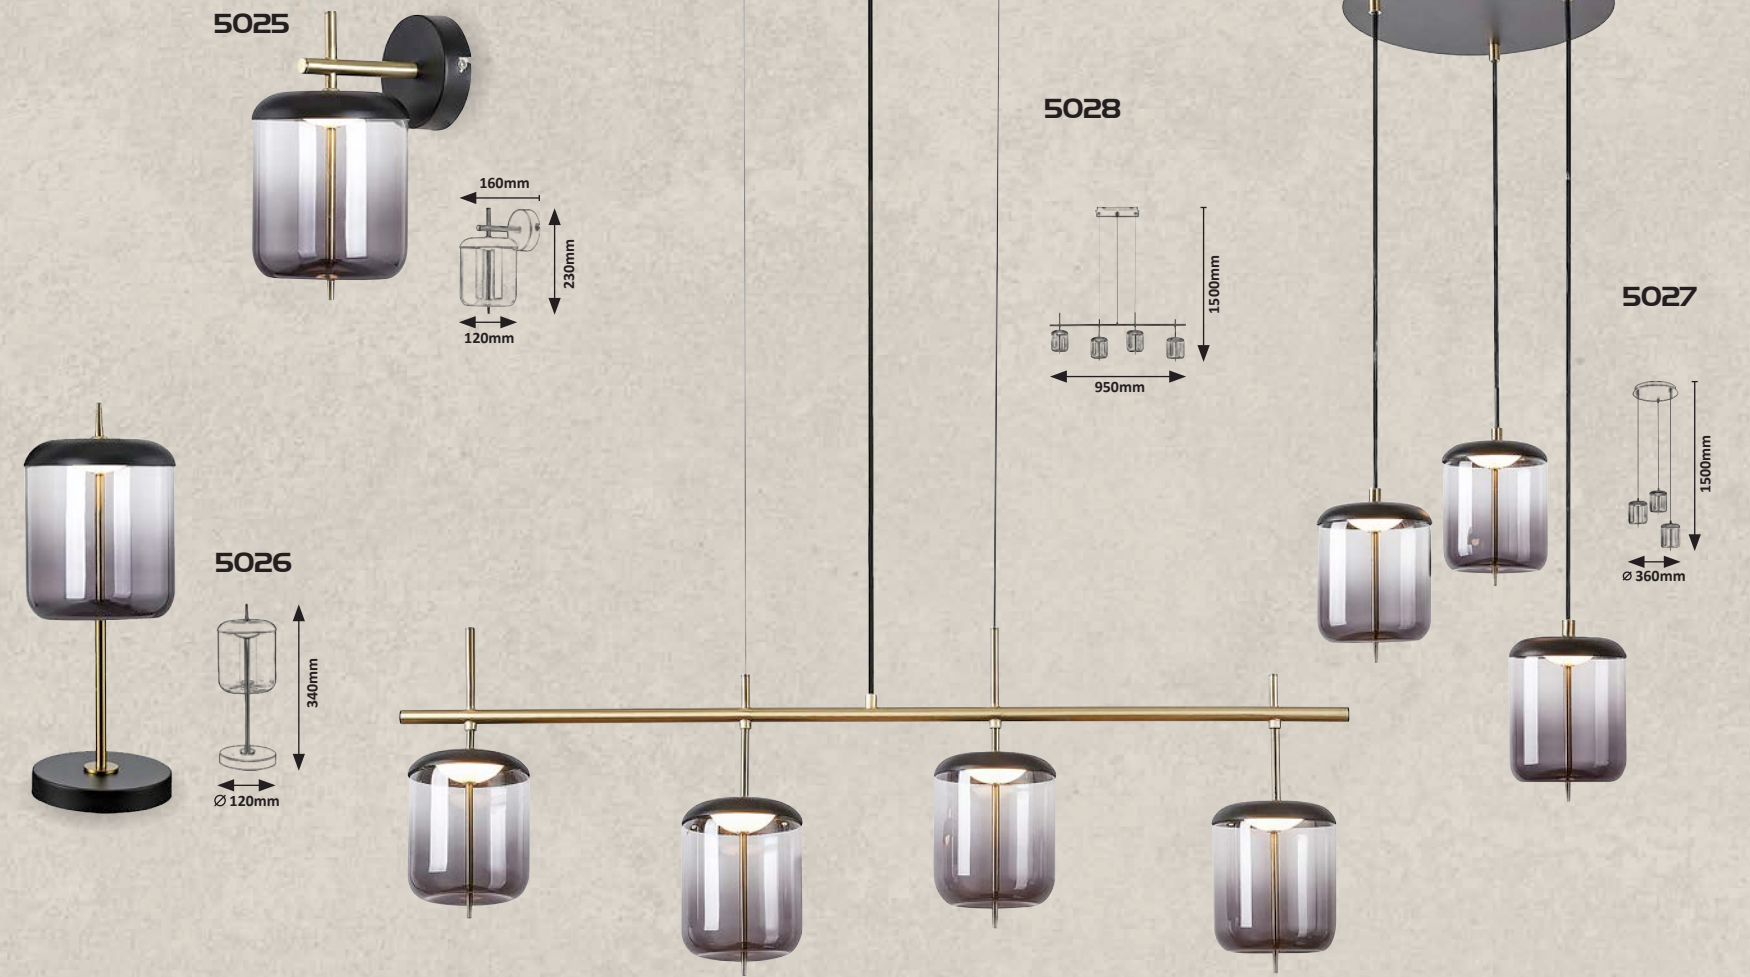

5 998250 350318

5032 

 LED / 24W
(1920lm, 4000K) incl.
IP20 •  19783
white/bronze

5 998250 350325

DELICE    **NEW**

5025 
 LED / 6W
 (480lm, 4000K) incl.
 IP20 •  19782
 black/bronze/tinted colour

 5 998250 350257