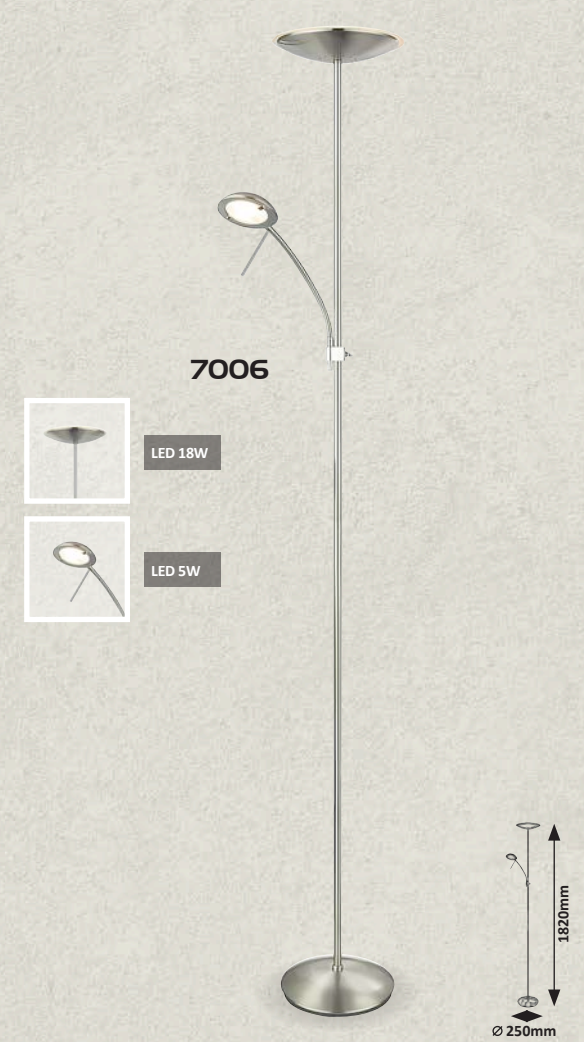

VLASTA

7006 **MP**
☑ LED / 18W (1400lm, 3000K) +
LED / 5W (400lm, 3000K) incl.
IP20 • • 19440
satin chrome

5 998250 370064