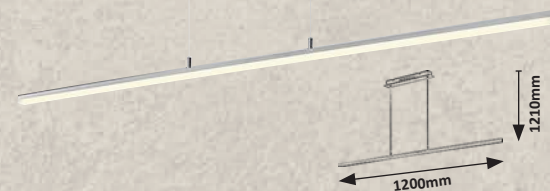

ESTHER

2217

2218