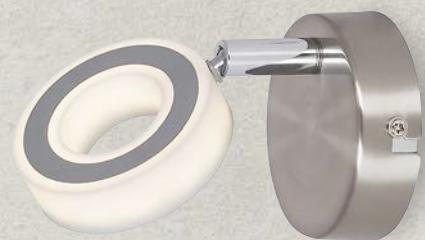

ZORA

5939

5940

5941

5942

5939 (MP)

LED / 4,5W
(400lm, 4000K) incl.
IP20
satin chrome/white

5 998250 359397

5940 (MP)

LED / 9W
(800lm, 4000K) incl.
IP20
satin chrome/white

5 998250 359403

5941 (MP)

LED / 13,5W
(1200lm, 4000K) incl.
IP20
satin chrome/white

5 998250 359410

5942 (MP)

LED / 18W
(1600lm, 4000K) incl.
IP20
satin chrome/white

5 998250 359427

HILARY

5661

5662

5663

5664

rabalux 225

5661 (MP)

LED / 5W
(400lm, 4000K) incl.
IP20 • 19736
chrome/white

5 998250 356617

5662 (MP)

LED / 10W
(800lm, 4000K) incl.
IP20 • 19736
chrome/white

5 998250 356624

5663 (MP)

LED / 15W
(1200lm, 4000K) incl.
IP20 • 19736
chrome/white

5 998250 356631

5664 (MP)

LED / 20W
(1600lm, 4000K) incl.
IP20 • 19736
chrome/white

5 998250 356648