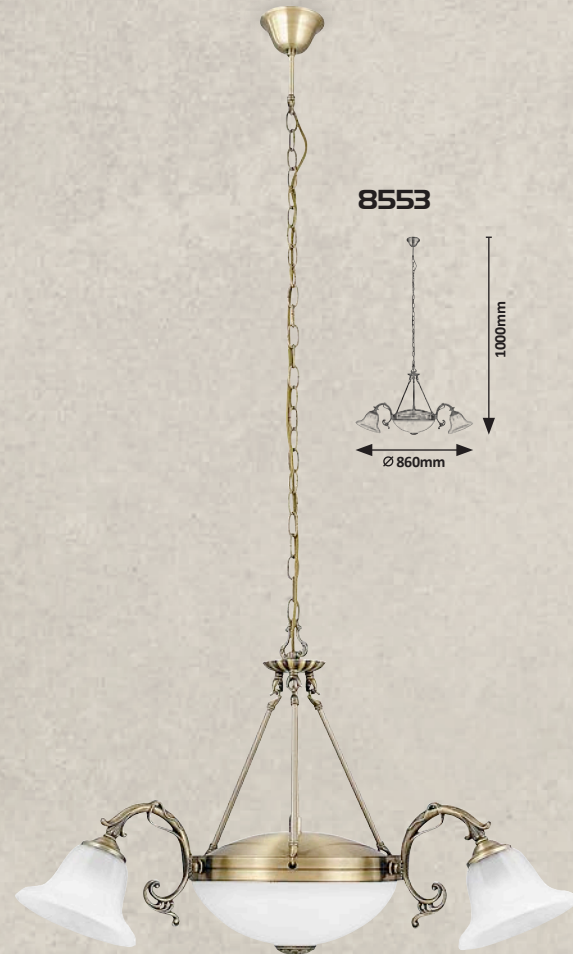

ORCHIDEA

8551 M G

☒ E-14 / 1x max. 40W
IP20 •
9521
bronze/alabaster

8553 M G

☒ E-27 / 2x max. 60W +
E-14 / 3x max. 40W
IP20 • 9528 • 9521
bronze/alabaster

8556 M G

☒ E-27 / 2x max. 60W +
E-14 / 6x max. 40W
IP20 • 9528 • 9521
bronze/alabaster

8558 M G

☒ E-27 / 2x max. 60W
IP20 • 9528
bronze/alabaster

BECKWORTH

☒ E-14 / 1x max. 40W
IP20 • 9493
bronze/alabaster

☒ E-14 / 3x max. 40W
IP20 • 9493
bronze/alabaster

7135 M G

☒ E-14 / 5x max. 40W
IP20 • 9493
bronze/alabaster

☒ E-27 / 1x max. 60W
IP20 • 9515
bronze/alabaster