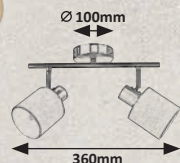

NATINA **NEW**

5009

5010

5011

5012

5013

5009 **(M T)**

- ☒ E-14 / 1x max. 25W
- IP20 •
- 19774 (Ø90mm)
- beige/satin chrome

5010 **(M T)**

- ☒ E-14 / 2x max. 25W
- IP20
- 19774 (Ø90mm)
- beige/satin chrome

5011 **(M T)**

- ☒ E-14 / 3x max. 25W
- IP20
- 19774 (Ø90mm)
- beige/satin chrome

5012 **(M T)**

- ☒ E-14 / 3x max. 25W
- IP20
- 19775 (Ø110mm)
- beige/satin chrome

5013 **(M T)**

- ☒ E-14 / 1x max. 25W
- IP20
- 19776 (Ø120mm)
- beige/satin chrome