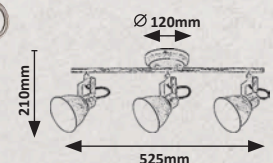

5962

5963

5965

5964

5962 (M)
 ☒ E-14 / 1x max. 15W
 IP20 • antique brown

5963 (M)
 ☒ E-14 / 2x max. 40W
 IP20 antique brown

5964 (M)
 ☒ E-14 / 3x max. 40W
 IP20 antique brown

5965 (M)
 ☒ E-14 / 4x max. 40W
 IP20 antique brown