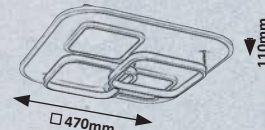

6475 **MA**
LED / 40W
(2400lm, 3000K-6000K) incl.
IP20 • 531
white/gold/coffee

5 998250 364759

5859 **MP**
LED / 56W
(2393lm, 2700K-5500K) incl.
IP20 • 513
matte white

5 998250 358598

6250 **MA**
LED / 50W
(3080lm, 3000K-6000K) incl.
IP20 • 523
white/brown/black

5 998250 362502