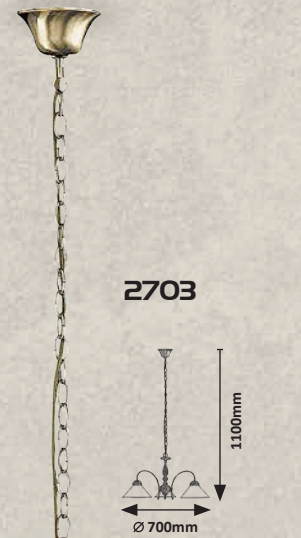

MARIAN

2701

2702

2703

2706

2707

2705

2708

2701 M G

☒ E-27 / 1x max. 60W
IP20 • 9933
bronze/white

5 998250 327013

2702 M G

☒ E-27 / 1x max. 60W
IP20 • 9933
bronze/white

5 998250 327020

2703 M G

☒ E-27 / 3x max. 60W
IP20 • 9933
bronze/white

5 998250 327037

2706 M G

☒ E-27 / 1x max. 100W
IP20 • 9936
bronze/white

5 998250 327068

2707 M G

☒ E-27 / 2x max. 60W
IP20 • 9935
bronze/white

5 998250 327075

2705 M G

☒ E-27 / 5x max. 60W
IP20 • 9933
bronze/white

5 998250 327051

2708 M G

☒ E-27 / 2x max. 60W
IP20 • 9934 • 9933
bronze/white

5 998250 327082