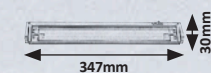

5 998250 356747

EASY LED

2367 M G

LED / 3,6W
(300lm, 3000K) incl.
IP20 • silver

2368 M G

LED / 5,4W
(450lm, 3000K) incl.
IP20 • silver

EASY LIGHT

2361