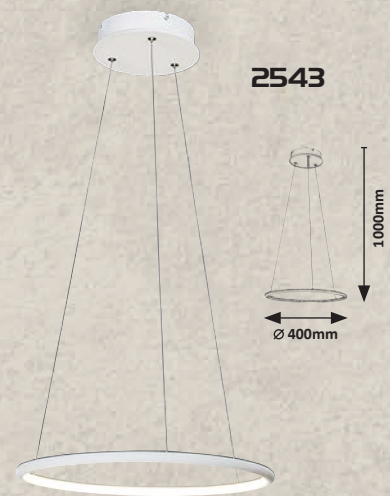

DONATELLA

2543