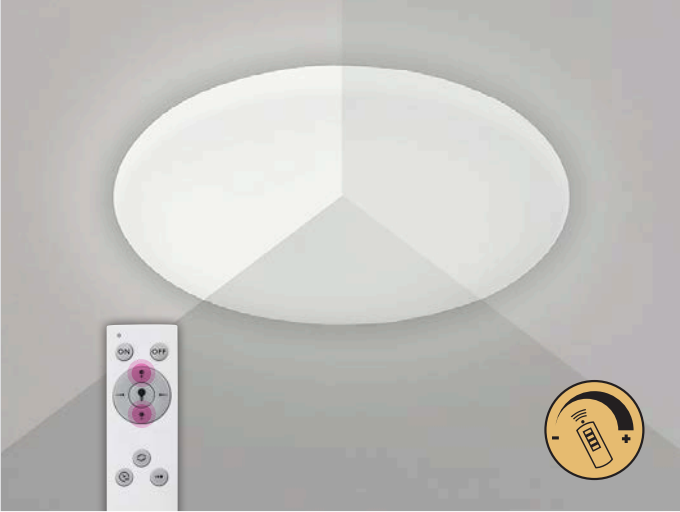

2106 (M P)

LED / 60W
(4800lm, 3000K-6500K) incl.
IP20 • 19636 • 519
white

- | | | | | | |
|--|---|---|--|---|---|
| <p>5445 (M P)</p> <p>LED / 36W
(3000lm, 3000K-6500K) incl.
IP20 • 19758 • 502
white</p>  <p>5 998250 354453</p> | <p>5446 (M P)</p> <p>LED / 60W
(4800lm, 3000K-6500K) incl.
IP20 • 19759 • 502
white</p>  <p>5 998250 354460</p> | <p>5447 (M P)</p> <p>LED / 80W
(6400lm, 3000K-6500K) incl.
IP20 • 19760 • 502
white</p>  <p>5 998250 354477</p> | <p>5448 (M P)</p> <p>LED / 80W
(6400lm, 3000K-6500K) incl.
IP20 • 19761 • 502
white</p>  <p>5 998250 354484</p> | <p>5449 (M P)</p> <p>LED / 36W
(3000lm, 3000K-6500K) incl.
IP20 • 19762 • 502
white</p>  <p>5 998250 354491</p> | <p>5450 (M P)</p> <p>LED / 60W
(4800lm, 3000K-6500K) incl.
IP20 • 19763 • 502
white</p>  <p>5 998250 354507</p> |
|--|---|---|--|---|---|