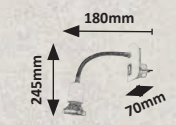

ALMA *NEW*

5658 (M)
LED / 4W
(350lm, 3000K) incl.
IP20 • chrome

CARA *NEW*

5659 (M)
LED / 4W
(350lm, 3000K) incl.
IP20 • chrome

ANJA *NEW*

5672 (M)
E-14 / 1x max. 40W
IP20 • satin chrome

DOBRA *NEW*

5673 (M)
LED 4,5W (340lm, 3000K) incl.
GU10 / 1x max. 35W
IP20 • white/chrome