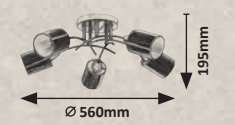

FLAVIO *NEW*

5479

5480

5479 **MT**

☒ E-14 / 1x max. 40W
IP20 • 19812
white/grey

5 998250 354798

5480 **MT**

☒ E-14 / 5x max. 40W
IP20 • 19812
white/grey

5 998250 354804

VEDA

6004

6003

6002

6002 **MT**

☒ E-14 / 5x max. 9W
IP20 • 19253
chrome/black

5 998250 360027

6003 **MT**

☒ E-14 / 3x max. 9W
IP20 • 19253
chrome/black

5 998250 360034

6004 **MT**

☒ E-14 / 1x max. 9W
IP20 • 19253
chrome/black

5 998250 360041