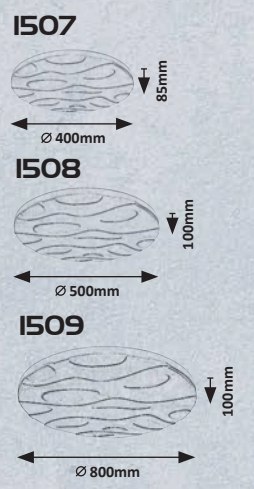

5 998250 314266

1427 (M P)

LED / 72W
(4320lm, 3000K-6500K) incl.
IP20 • 19744 • 508
white

5 998250 314273

MASON      

ELBERT    

NOLAN     

MILENA     