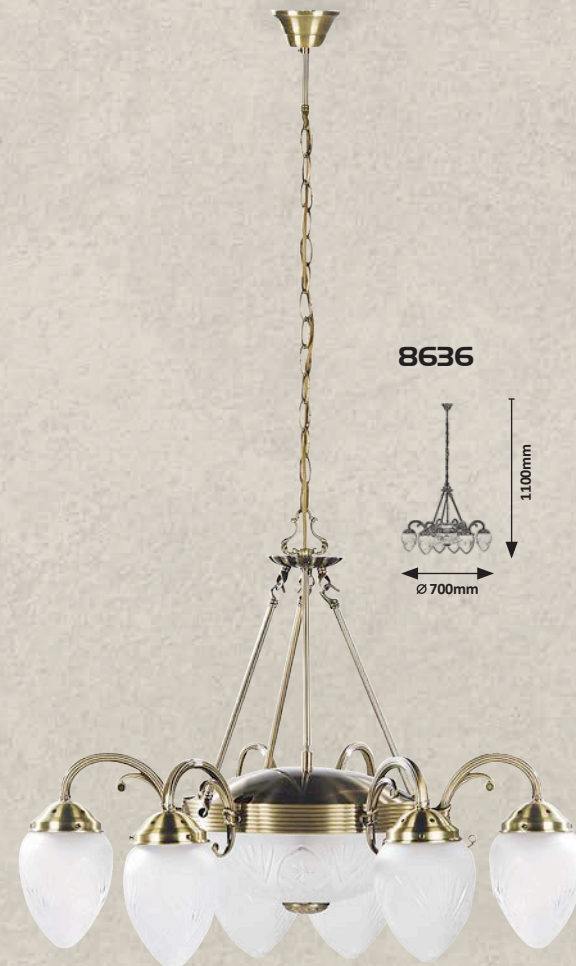

ANNABELLA

8636

8631 M G

☒ E-14 / 1x max. 40W
IP20 •
9904
bronze

5 998250 386317

8632 M G

☒ E-14 / 2x max. 40W
IP20 •
9904
bronze

5 998250 386324

8633 M G

☒ E-27 / 2x max. 60W
+ E-14 / 3x max. 40W
IP20 • 9905 • 9904
bronze

5 998250 386331

8634 M G

☒ E-14 / 1x max. 40W
IP20 • 9905
bronze

5 998250 386348

8638 M G

☒ E-27 / 2x max. 60W
IP20 • 9905
bronze

5 998250 386386

8636 M G

☒ E-27 / 2x max. 60W
+ E-14 / 6x max. 40W
IP20 • 9905 • 9904
bronze

5 998250 386362

8637 M G

☒ E-27 / 2x max. 60W
IP20 • 9905
bronze

5 998250 386379