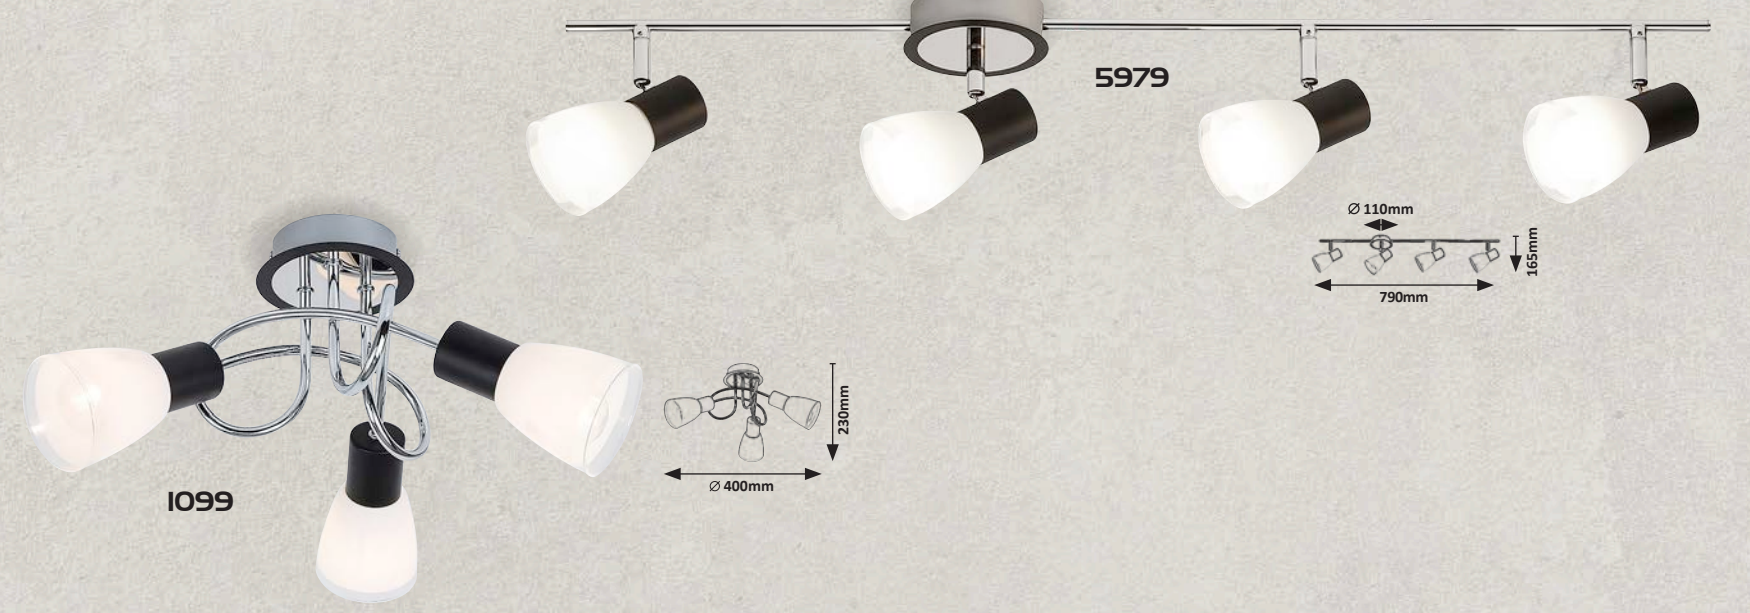

ATI

5975 MG
☒ E-14 / 1x max. 15W
IP20 •
 19498
black/chrome/white
 5 998250 359755

5976 MG
☒ E-14 / 1x max. 15W
IP20 •
 19498
black/chrome/white
 5 998250 359762

5977 MG
☒ E-14 / 2x max. 40W
IP20 • 19498
black/chrome/white
 5 998250 359779

5978 MG
☒ E-14 / 3x max. 40W
IP20 • 19498
black/chrome/white
 5 998250 359786

1099 MG
☒ E-14 / 3x max. 40W
IP20 • 19498
black/chrome/white
 5 998250 310992

5979 MG
☒ E-14 / 4x max. 40W
IP20 • 19498
black/chrome/white
 5 998250 359793

5980 MG
☒ E-14 / 5x max. 40W
IP20 • 19498
black/chrome/white
 5 998250 359809