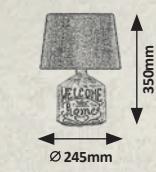

 5 998250 343990

4400 C T
 ☒ E-14 / 1x max. 40W
 IP20 •
 19547
 white/beige

 5 998250 344003

DORA

4373

4374

PETRA

4386