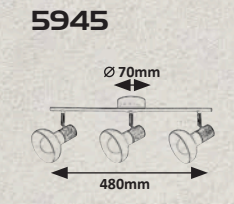

HOLLY

5945

5943
☒ E-14 / 1x max. 40W
IP20
white/beech

5944
☒ E-14 / 2x max. 40W
IP20
white/beech

5946
☒ E-14 / 3x max. 40W
IP20
white/beech

5945
☒ E-14 / 3x max. 40W
IP20
white/beech

5947
☒ E-14 / 4x max. 40W
IP20
white/beech

5948
☒ E-14 / 6x max. 40W
IP20
white/beech

5949
☒ E-14 / 3x max. 40W
IP20
white/beech