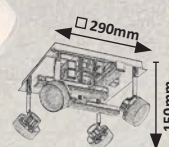

PADMA

5635 (MP)

LED / 5W
(400lm, 3000K) incl.
IP20 • chrome/crystal

5 998250 356358

5636 (MP)

LED / 10W
(800lm, 3000K) incl.
IP20 • chrome/crystal

5 998250 356365

5637 (MP)

LED / 15W
(1200lm, 3000K) incl.
IP20 • chrome/crystal

5 998250 356372

5638 (MP)

LED / 20W (1600lm, 3000K) incl. +
LED / 12W (640lm, 3000K) incl.
IP20 • chrome/crystal

5 998250 356389

5639 (MP)

LED / 20W
(1600lm, 3000K) incl.
IP20 • chrome/crystal

5 998250 356396

5638