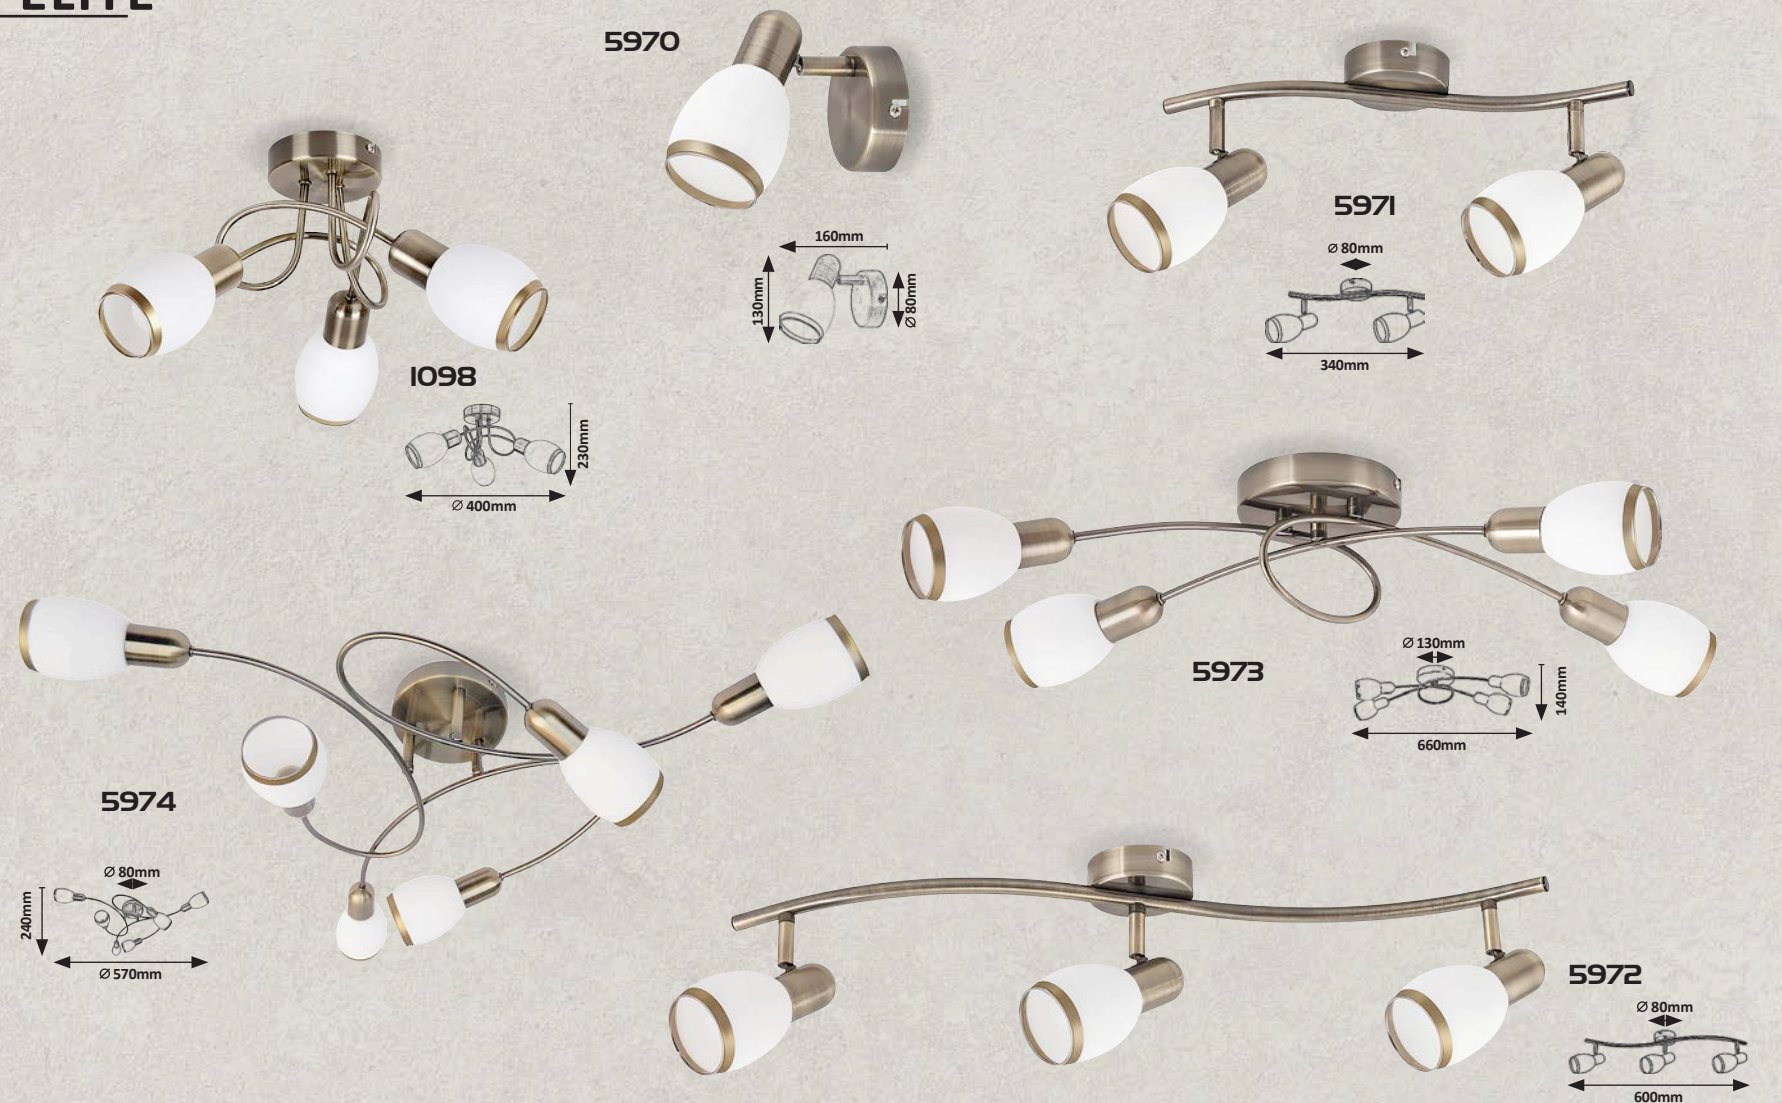

6097 MG
 ☒ E-14 / 2x max. 40W
 IP20 • 19249
 chrome/satin chrome/white

6098 MG
 ☒ E-14 / 3x max. 40W
 IP20 • 19249
 chrome/satin chrome/white

6099 MG
 ☒ E-14 / 4x max. 40W
 IP20 • 19249
 chrome/satin chrome/white