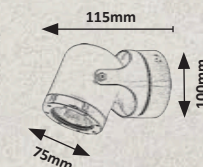

APRIL **NEW**

APRIL **NEW**

5033

☒ GU10 / 1x max. 5W
IP20
mint/chrome

5 998250 350332

5034

☒ GU10 / 2x max. 5W
IP20
mint/chrome

5 998250 350349

5035

☒ GU10 / 3x max. 5W
IP20
mint/chrome

5 998250 350356

5036

☒ GU10 / 4x max. 5W
IP20
mint/chrome

5 998250 350363

5037

☒ GU10 / 1x max. 5W
IP20
red/chrome

5 998250 350370

5038

☒ GU10 / 2x max. 5W
IP20
red/chrome

5 998250 350387

5039

☒ GU10 / 3x max. 5W
IP20
red/chrome

5 998250 350394

5040

☒ GU10 / 4x max. 5W
IP20
red/chrome

5 998250 350400