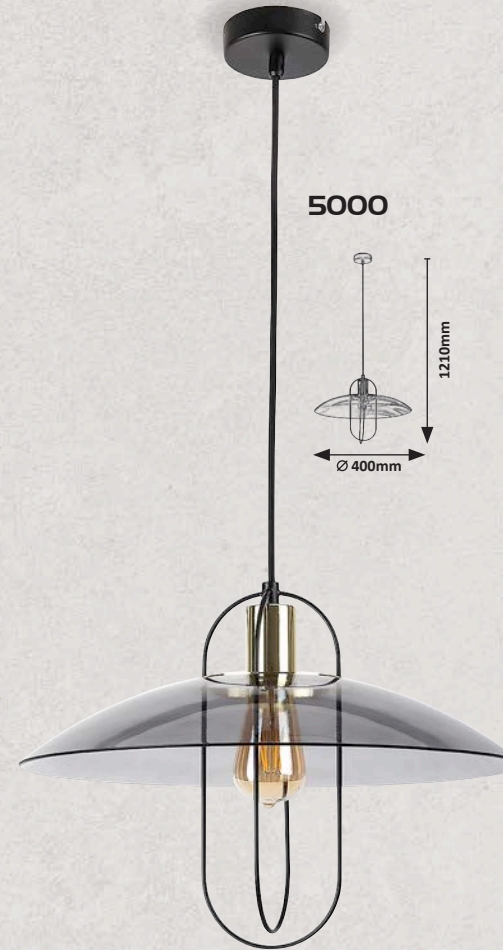

VIDA **NEW**

5000

5000 **M G**
☒ E-27 / 1x max. 8W
IP20 • 19784
black/tinted colour