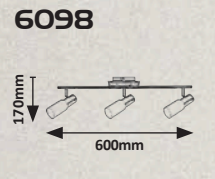

BLOSSOM

LOGAN