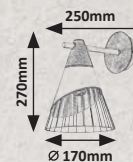

5946 (M)
E-14 / 3x max. 40W
IP20
white/beech

5947 (M)
E-14 / 4x max. 40W
IP20
white/beech

5948 (M)
E-14 / 6x max. 40W
IP20
white/beech

5949 (M)
E-14 / 3x max. 40W
IP20
white/beech

ISAAC

5665

5666

5667