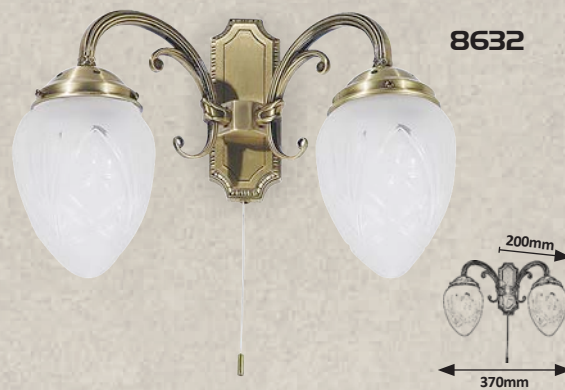

ANNABELLA

8632

8631 M G

☒ E-14 / 1x max. 40W
IP20 •
9904
bronze

5 998250 386317

8632 M G

☒ E-14 / 2x max. 40W
IP20 •
9904
bronze

5 998250 386324

8633 M G

☒ E-27 / 2x max. 60W
+ E-14 / 3x max. 40W
IP20 • 9905 • 9904
bronze

5 998250 386331

8634 M G

☒ E-14 / 1x max. 40W
IP20 • 9905
bronze

5 998250 386348

8638 M G

☒ E-27 / 2x max. 60W
IP20 • 9905
bronze

5 998250 386386

8636 M G

☒ E-27 / 2x max. 60W
+ E-14 / 6x max. 40W
IP20 • 9905 • 9904
bronze

5 998250 386362

8637 M G

☒ E-27 / 2x max. 60W
IP20 • 9905
bronze

5 998250 386379