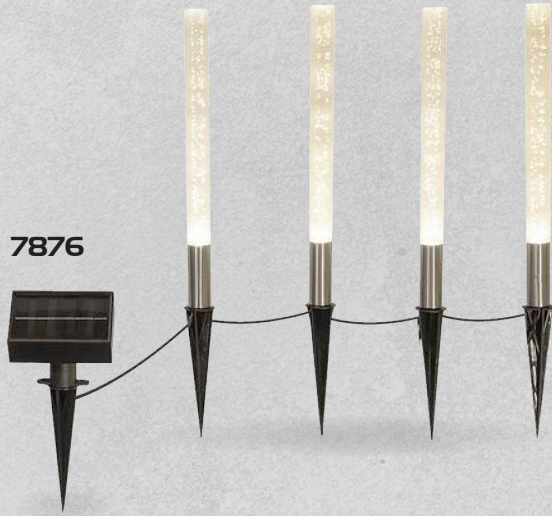

LUMINI

7876