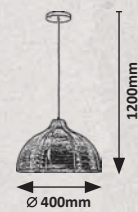

OZ

2798

2800

2798 **(M)**
☒ E-27 / 1x max. 60W
IP20
silver

2800 **(M)**
☒ E-27 / 1x max. 60W
IP20
brown

MEDA

2884

2886

2907

2906

2884 **(M)**
☒ E-27 / 3x max. 60W
IP20
silver

2886 **(M)**
☒ E-27 / 3x max. 60W
IP20
silver

2906 **(M)**
☒ E-27 / 2x max. 60W
IP20 •
silver

2907 **(M)**
☒ E-27 / 1x max. 60W
IP20 •
silver