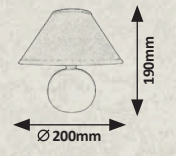

INGRID

ARIEL

4475 C T
E-14 / 1x max. 40W
IP20 •
19534
cream

4476 C T
E-14 / 1x max. 40W
IP20 •
19605
brown

4477 C T
E-14 / 1x max. 40W
IP20 •
19535
green

4478 C T
E-14 / 1x max. 40W
IP20 •
19536
claret

4901 C T
E-14 / 1x max. 40W
IP20 •
9910
matte white

4904 C T
E-14 / 1x max. 40W
IP20 •
9912
orange

4905 C T
E-14 / 1x max. 40W
IP20 •
9913
yellow

4906 C T
E-14 / 1x max. 40W
IP20 •
9914
cherry

4907 C T
E-14 / 1x max. 40W
IP20 •
9915
green

4920 C T
E-14 / 1x max. 40W
IP20 •
19208
purple