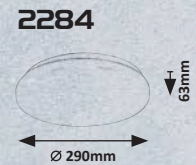

ROB

NEW

ROB

rabalux 329

2284 (MP)

LED / 20W
(1400lm, 4000K) incl.
IP20 • 19676
white

5 998250 322841

2285 (MP)

LED / 32W
(2600lm, 4000K) incl.
IP20 • 19677
white

5 998250 322858

2286 (MP)

LED / 20W
(1400lm, 4000K) incl.
IP20 • 19678
white

5 998250 322865

2287 (MP)

LED / 32W
(2600lm, 4000K) incl.
IP20 • 19679
white

5 998250 322872

5435 (MP)

LED / 20W
(1400lm, 4000K) incl.
IP20 • 19826
white

5 998250 354354

5436 (MP)

LED / 32W
(2600lm, 4000K) incl.
IP20 • 19827
white

5 998250 354361

3338 (MP)

LED / 20W
(1400lm, 3000K) incl.
IP20
white

5 998250 333380

3339 (MP)

LED / 32W
(2600lm, 3000K) incl.
IP20
white

5 998250 333397

3340 (MP)

LED / 20W
(1400lm, 3000K) incl.
IP20
white

5 998250 333403

3344 (MP)

LED / 32W
(2600lm, 3000K) incl.
IP20
white

5 998250 333441