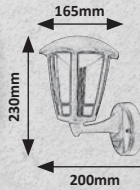

SORRENTO

7849

8126

8125

8127

8128

8129

7849 (P)

LED / 8W
(500lm, 3000K) incl.
IP44 • 8m, 120°
matte black/transparent

5 998250 378497

8125 (P)

LED / 8W
(500lm, 3000K) incl.
IP44
matte black/transparent

5 998250 381251

8126 (P)

LED / 8W
(500lm, 3000K) incl.
IP44
matte black/transparent

5 998250 381268

8127 (P)

LED / 8W
(500lm, 3000K) incl.
IP44
matte black/transparent

5 998250 381275

8128 (P)

LED / 8W
(500lm, 3000K) incl.
IP44
matte black/transparent

5 998250 381282

8129 (P)

LED / 8W
(500lm, 3000K) incl.
IP44
matte black/transparent

5 998250 381299