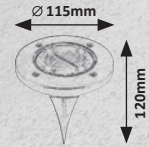

DANNET

7975

TACOMA

8714

SOLAR 1

8365

8366

LUMINI

7876

SOLARINO *NEW*

8080

FUNGHETTO

7877

7975 (M) (P)

LED / 0,24W
(4lm, 3000K)
DC 1,2V incl. • IP44
satin chrome/ black

5 998250 379753

8714 (M) (G)

GU10 / 1x max. 50W
IP65
satin chrome

5 998250 387147

8365 (P)

LED / 0,1W incl.
DC 1,2V incl.
IP44
black

5 998250 383651

8366 (M) (P)

LED / 0,1W incl.
DC 1,2V incl.
IP44
satin chrome

5 998250 383668

7876 (M) (P)

LED / 0,24W
(3000K) incl.
DC 1,2V • 1xAA incl. • INCL

5 998250 378763

8080 (P)

LED / 0,06W
(1lm, 6000K) incl.
DC 1,2V incl. • INCL

5 998250 380803

7877 (P)

LED / 0,06W
(4000K) incl.
DC 1,2V • INCL

5 998250 378770