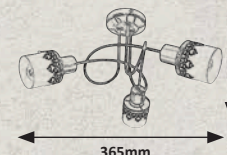

LACEY METAL BLACK **NEW**

5341

5342

5344

5343

5345

5341 (M) (G)

⊗ E-14 / 1x max. 40W
IP20 • 19825
black/white/chrome

5 998250 353418

5342 (M) (G)

⊗ E-14 / 2x max. 40W
IP20 • 19825
black/white/chrome

5 998250 353425

5344 (M) (G)

⊗ E-14 / 4x max. 40W
IP20 • 19825
black/white/chrome

5 998250 353449

5343 (M) (G)

⊗ E-14 / 3x max. 40W
IP20 • 19825
black/white/chrome

5 998250 353432

5345 (M) (G)

⊗ E-14 / 4x max. 40W
IP20 • 19825
black/white/chrome

5 998250 353456