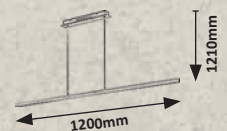

ADDISON

5757

5758

4490

5759

ESTHER

2217

2218

JOSHUA

2419

2419 2in1

rabalux 59

Pendant • Függeszték • Hängeleuchte

Surface mounted • Ráépíthető • Aufputzleuchte

4490 (M P)

LED / 26W
(2100lm, 3000K) incl.
IP20 • brushed aluminium

5 998250 344904

5757 (M P)

LED / 5W
(400lm, 3000K) incl.
IP20 • brushed aluminium

5 998250 357577

5758 (M P)

LED / 30W
(2800lm, 3000K) incl.
IP20 • brushed aluminium

5 998250 357584

5759 (M P)

LED / 21W
(1800lm, 3000K) incl.
IP20 • brushed aluminium

5 998250 357591

2217 (M P)

LED / 19,2W
(1550lm, 3000K) incl.
IP20 • chrome

5 998250 322179

2218 (M P)

LED / 19,2W
(1600lm, 3000K) incl.
IP20 • chrome

5 998250 322186

2419 (M P)

LED / 20W
(2000lm, 4000K) incl.
IP20 • silver

5 998250 324197