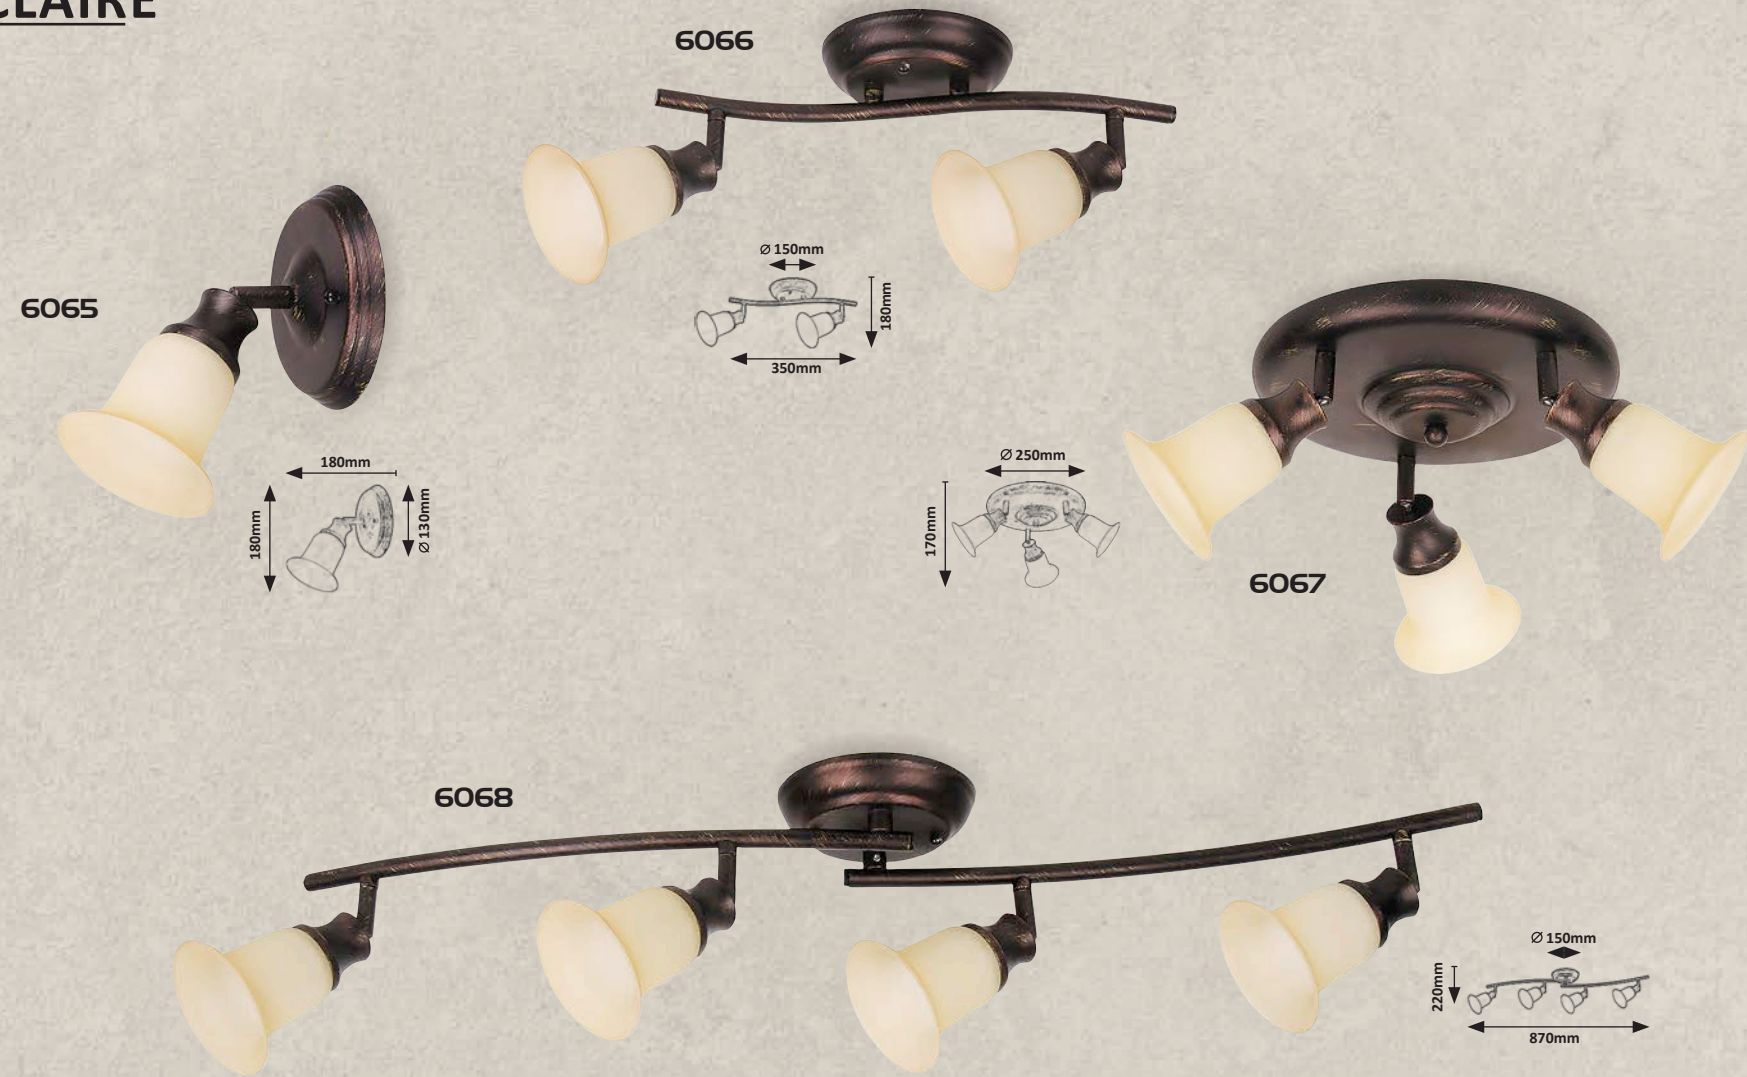

CLAIRE

6065 MG

⊗ E-14 / 1x max. 40W
IP20 • 19197
brown/cream

5 998250 360652

6066 MG

⊗ E-14 / 2x max. 40W
IP20 • 19197
brown/cream

5 998250 360669

6067 MG

⊗ E-14 / 3x max. 40W
IP20 • 19197
brown/cream

5 998250 360676

6068 MG

⊗ E-14 / 4x max. 40W
IP20 • 19197
brown/cream

5 998250 360683

COLETTE

7366 MG

⊗ E-14 / 1x max. 40W
IP20 • 9734
black/brown/
alabaster

5 998250 373669

7367 MG

⊗ E-14 / 3x max. 40W
IP20 • 9734
black/brown/
alabaster

5 998250 373676

7368 MG

⊗ E-14 / 5x max. 40W
IP20 • 9734
black/brown/
alabaster

5 998250 373683