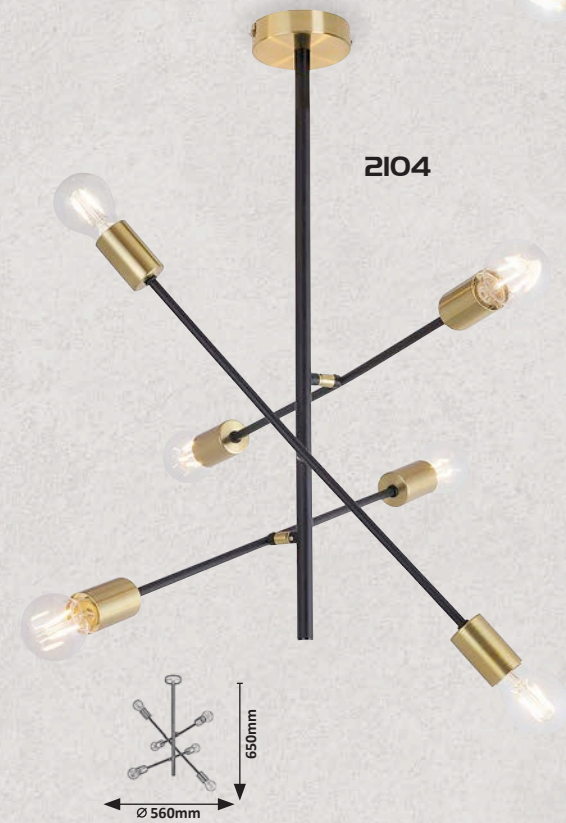

2094
☒ E-27 / 2x max. 15W
IP20
matte black

5 998250 320946

2095
☒ E-27 / 3x max. 15W
IP20
matte black

5 998250 320953

2096
☒ E-27 / 5x max. 15W
IP20
matte black

5 998250 320960

2097
☒ E-27 / 3x max. 15W
IP20
matte black

5 998250 320977

2098
☒ E-27 / 5x max. 15W
IP20
matte black

5 998250 320984

2104

2102
☒ E-27 / 2x max. 15W
IP20
black/gold

5 998250 321028

2103
☒ E-27 / 6x max. 15W
IP20
black/gold

5 998250 321035

2104
☒ E-27 / 6x max. 15W
IP20
black/gold

5 998250 321042

4560
☒ E-27 / 2x max. 15W
IP20 •
black/gold

5 998250 345604

4561
☒ E-27 / 4x max. 15W
IP20 •
black/gold

5 998250 345611