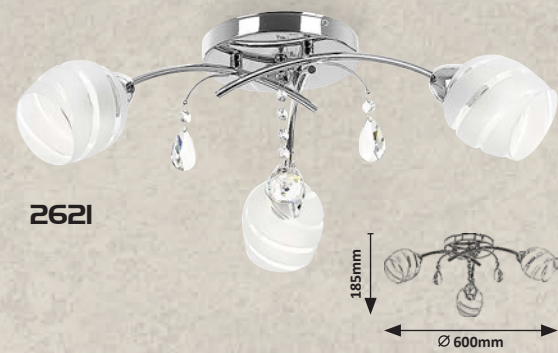

MELISSA

2621