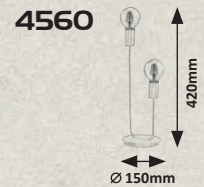

1421 (P)
 white

1301 (M)
 ☒ E-27 / 1x max. 60W
 IP20
 chrome

07

DESK AND FLOOR LAMPS

ASZTALI- ÉS
ÁLLÓLÁMPÁK

TISCH- UND
STEHLAMPEN

LANNY

4560 (M)
 ☒ E-27 / 2x max. 15W
 IP20 • ☒
 black/gold