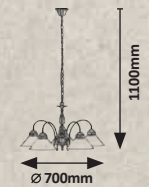

MARIAN

2701

2702

2703

2706

2707

2705

2708

2701 M G

☒ E-27 / 1x max. 60W
IP20 • 9933
bronze/white

5 998250 327013

2702 M G

☒ E-27 / 1x max. 60W
IP20 • 9933
bronze/white

5 998250 327020

2703 M G

☒ E-27 / 3x max. 60W
IP20 • 9933
bronze/white

5 998250 327037

2706 M G

☒ E-27 / 1x max. 100W
IP20 • 9936
bronze/white

5 998250 327068

2707 M G

☒ E-27 / 2x max. 60W
IP20 • 9935
bronze/white

5 998250 327075

2705 M G

☒ E-27 / 5x max. 60W
IP20 • 9933
bronze/white

5 998250 327051

2708 M G

☒ E-27 / 2x max. 60W
IP20 • 9934 • 9933
bronze/white

5 998250 327082