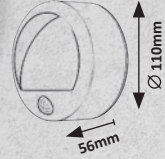

AMARILLO

7969

7980

PUEBLO

8011

TRENTO *NEW*

8893

8894

7969

• LED / 1,5W (50lm, 3000K) incl.
DC 4,5V 3xAA excl.
IP44 • 8m, 90°
black

5 998250 379692

7980

• LED / 1,5W (50lm, 3000K) incl.
DC 4,5V 3xAA excl.
IP44 • 8m, 90°
white

5 998250 379807

8011

LED / 1,6W
(103lm, 4000K) incl.
IP65
grey

5 998250 380117

8893

LED / 3W
(100lm, 4000K) incl.
IP65
white

5 998250 388939

8894

LED / 3W
(100lm, 4000K) incl.
IP65
anthracite

5 998250 388946