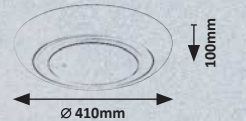

DALFON **NEW**

6710

MURRY

4541

rabalux® 323

CALVIN

2492

2493

2494

IGOR

3934

4541

LED / 24W
(1440lm, 3000K-6000K) incl.
IP20 • 19717 • 509
white

5 998250 345413

3935

6710 **(PA)**

LED / 36W
(2100lm, 3000K-6000K) incl.
IP20 • 533
white

5 998250 367101

2492 **(MP)**

LED / 18W
(1400lm, 3000K-6000K) incl.
IP20
white

5 998250 324920

2493 **(MP)**

LED / 24W
(1900lm, 3000K-6000K) incl.
IP20
white

5 998250 324937

2494 **(MP)**

LED / 36W
(2800lm, 3000K-6000K) incl.
IP20
white

5 998250 324944

3934 **(MP)**

LED / 16W
(1150lm, 3000K-6500K) incl.
IP20 • 19751 • 518
white

5 998250 339344

3935 **(MP)**

LED / 16W
(1150lm, 3000K-6500K) incl.
IP20 • 19752 • 518
white

5 998250 339351