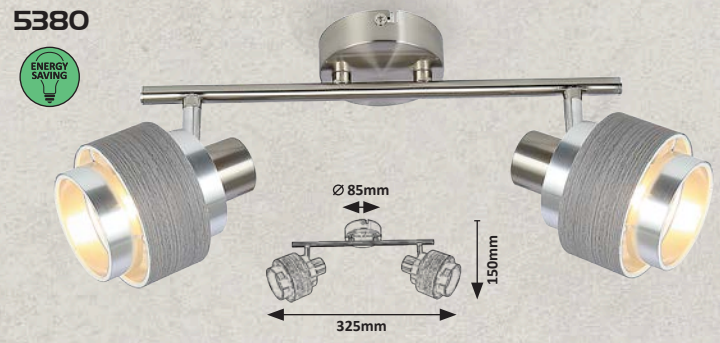

5381

5379 **M P**
☒ E-14 / 1x max. 10W
IP20 • 19795
satin chrome/silver oak

5 998250 353791

5380 **M P**
☒ E-14 / 2x max. 10W
IP20 • 19795
satin chrome/silver oak

5 998250 353807

5381 **M P**
☒ E-14 / 3x max. 10W
IP20 • 19795
satin chrome/silver oak

5 998250 353814

5382 **M P**
☒ E-14 / 4x max. 10W
IP20 • 19795
satin chrome/silver oak

5 998250 353821

5383 **M P**
☒ E-27 / 1x max. 40W
IP20 • 19796
satin chrome/silver oak

5 998250 353838

5384 **M P**
☒ E-14 / 1x max. 10W
IP20 • 19795
satin chrome/silver oak

5 998250 353845

5385 **M P**
☒ E-27 / 1x max. 40W
IP20 • 19797
satin chrome/silver oak

5 998250 353852