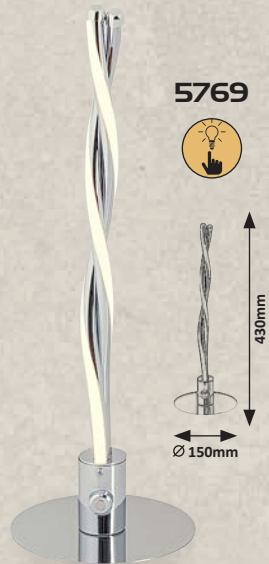

5768

5769

ANAIS    **NEW**

5469

5470

5766

5767 

 LED / 27W
(1125lm, 3000K) incl.
IP20 • 
chrome