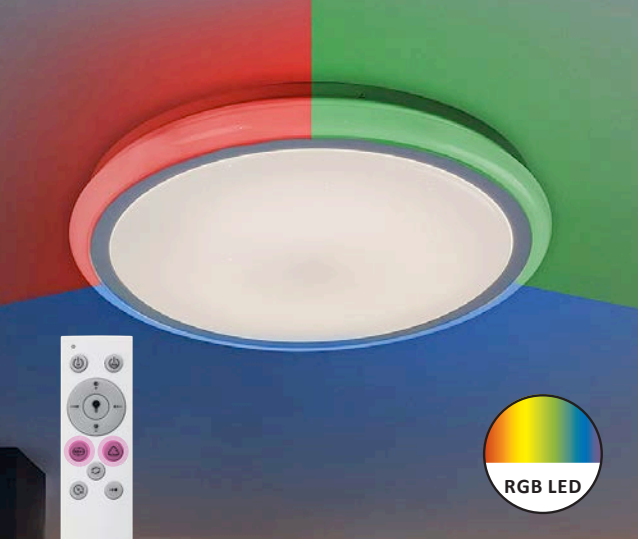

LEONIE

LEWIS

319

PRIMROSE

1510 (M P)

LED / 32W
(2400lm, 3000K-6500K) incl.
IP20 • 19723 • 504
white

5 998250 315102

1511 (M P)

LED / 42W
(3400lm, 3000K-6500K) incl.
IP20 • 19724 • 504
white

5 998250 315119

1512 (M P)

LED / 40W
(3600lm, 3000K-6500K) incl.
IP20 • 19725 • 505
white

5 998250 315126

1426 (M P)

LED / 48W
(2880lm, 3000K-6500K) incl.
IP20 • 19743 • 508
white

5 998250 314266

1427 (M P)

LED / 72W
(4320lm, 3000K-6500K) incl.
IP20 • 19744 • 508
white

5 998250 314273