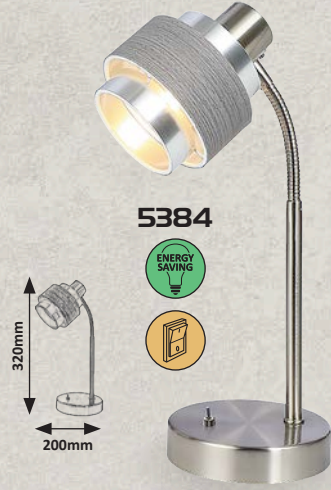

5379 **M P**
☒ E-14 / 1x max. 10W
IP20 • 19795
satin chrome/silver oak

5 998250 353791

5380 **M P**
☒ E-14 / 2x max. 10W
IP20 • 19795
satin chrome/silver oak

5 998250 353807

5381 **M P**
☒ E-14 / 3x max. 10W
IP20 • 19795
satin chrome/silver oak

5 998250 353814

5382 **M P**
☒ E-14 / 4x max. 10W
IP20 • 19795
satin chrome/silver oak

5 998250 353821

5383 **M P**
☒ E-27 / 1x max. 40W
IP20 • 19796
satin chrome/silver oak

5 998250 353838

5384 **M P**
☒ E-14 / 1x max. 10W
IP20 • 19795
satin chrome/silver oak

5 998250 353845

5385 **M P**
☒ E-27 / 1x max. 40W
IP20 • 19797
satin chrome/silver oak

5 998250 353852