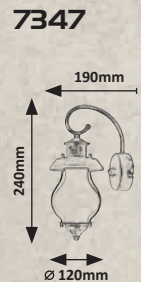

VICTORIO

ENNA WOOD

7346 **M G**
☒ E-14 / C37 / 1x max. 40W
IP20 • ☒
19419
antique gold

7347 **M G**
☒ E-14 / C37 / 1x max. 40W
IP20 • ☒ 19419
antique gold

7348 **M G**
☒ E-14 / C37 / 1x max. 40W
IP20 • ☒ 19419
antique gold

7349 **M G**
☒ E-14 / C37 / 5x max. 40W
IP20 • ☒ 19419
antique gold

7860 **MWG**
☒ E-14 / 3x max. 40W
IP20 • ☒ 19194
black/bronze/walnut

7868 **MWG**
☒ E-14 / 1x max. 40W
IP20 • ☒ 19194
black/bronze/walnut

7869 **MWG**
☒ E-14 / 1x max. 40W
IP20 • ☒ 19194
black/bronze/walnut

7870 **MWG**
☒ E-27 / 1x max. 60W
IP20 • ☒ 19210
black/bronze/walnut