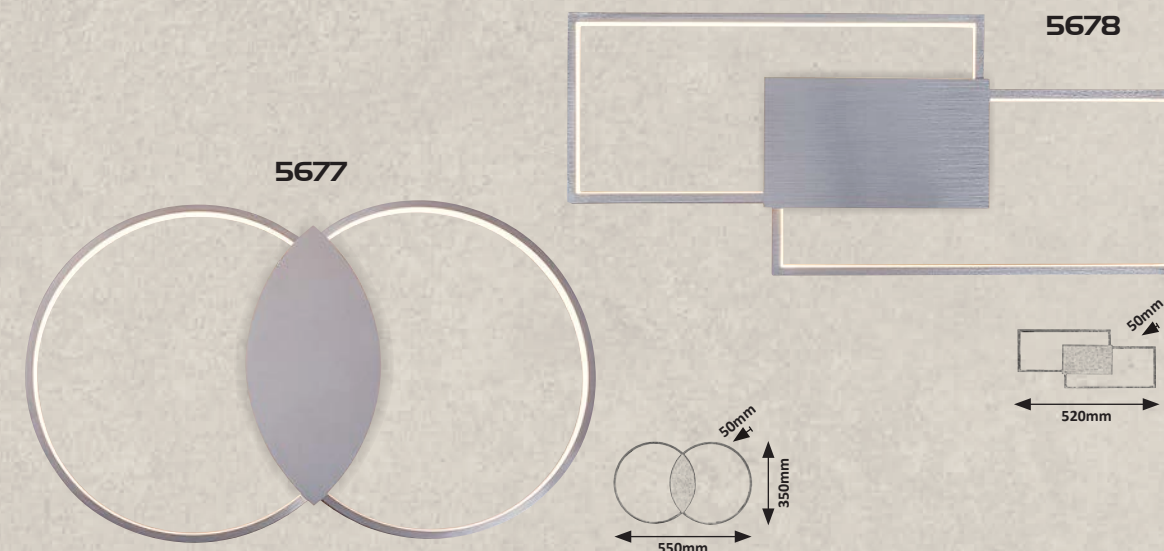

ANDREI

5676
☐ LED / 24W
(1573lm, 3000K) incl.
IP20
brushed aluminium

5 998250 356761

5677
☐ LED / 24W
(1380lm, 3000K) incl.
IP20
brushed aluminium

5 998250 356778

5678
☐ LED / 18W
(1293lm, 3000K) incl.
IP20
brushed aluminium

5 998250 356785