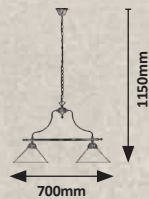

MARIAN

2701

2702

2703

2706

2707

2705

2708

2701 M G

☒ E-27 / 1x max. 60W
IP20 • 9933
bronze/white

5 998250 327013

2702 M G

☒ E-27 / 1x max. 60W
IP20 • 9933
bronze/white

5 998250 327020

2703 M G

☒ E-27 / 3x max. 60W
IP20 • 9933
bronze/white

5 998250 327037

2706 M G

☒ E-27 / 1x max. 100W
IP20 • 9936
bronze/white

5 998250 327068

2707 M G

☒ E-27 / 2x max. 60W
IP20 • 9935
bronze/white

5 998250 327075

2705 M G

☒ E-27 / 5x max. 60W
IP20 • 9933
bronze/white

5 998250 327051

2708 M G

☒ E-27 / 2x max. 60W
IP20 • 9934 • 9933
bronze/white

5 998250 327082