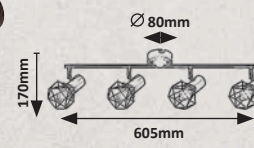

VIVIENNE

5962 (M)
☒ E-14 / 1x max. 15W
IP20 • antique brown

5963 (M)
☒ E-14 / 2x max. 40W
IP20 antique brown

5964 (M)
☒ E-14 / 3x max. 40W
IP20 antique brown

5965 (M)
☒ E-14 / 4x max. 40W
IP20 antique brown

ODIN

6885

6882 (M)
☒ E-14 / 1x max. 40W
IP20 metal brown

6883 (M)
☒ E-14 / 2x max. 40W
IP20 metal brown

6884 (M)
☒ E-14 / 3x max. 40W
IP20 metal brown

6885 (M)
☒ E-14 / 4x max. 40W
IP20 metal brown