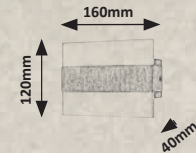

DORIAN

5776 (M) (P)

LED / 5W
(300lm, 4000K) incl.
IP20
white

5 998250 357768

NEVILLE

I437 (M)

LED / 6W
(280lm, 3000K) incl.
IP20
matte white

5 998250 314372

I438 (M)

LED / 6W
(220lm, 3000K) incl.
IP20
brushed aluminium

5 998250 314389

I439 (M)

LED / 4W
(190lm, 3000K) incl.
IP20
matte white

5 998250 314396

I440 (M)

LED / 4W
(180lm, 3000K) incl.
IP20
brushed aluminium

5 998250 314402

MORPHEUS

5684 (M) (T)

LED / 6W
(420lm, 3000K) incl.
IP20 • • 19648, 19738
gold/white

5 998250 356846

5685 (M) (T)

LED / 6W
(420lm, 3000K) incl.
IP20 • • 19649, 19738
grey/white

5 998250 356853

5686 (M) (T)

LED / 6W
(420lm, 3000K) incl.
IP20 • • 19650, 19738
white

5 998250 356860