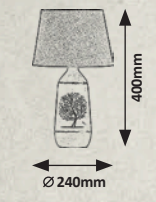

 5 998250 343990

4400 C T
 ☒ E-14 / 1x max. 40W
 IP20 •
 19547
 white/beige

 5 998250 344003

DORA

4373

4374

PETRA

4386