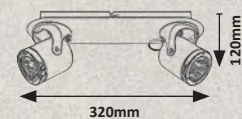

APRIL **NEW**

5034

APRIL **NEW**

5033

☒ GU10 / 1x max. 5W
IP20
mint/chrome

5 998250 350332

5034

☒ GU10 / 2x max. 5W
IP20
mint/chrome

5 998250 350349

5035

☒ GU10 / 3x max. 5W
IP20
mint/chrome

5 998250 350356

5036

☒ GU10 / 4x max. 5W
IP20
mint/chrome

5 998250 350363

5037

☒ GU10 / 1x max. 5W
IP20
red/chrome

5 998250 350370

5038

☒ GU10 / 2x max. 5W
IP20
red/chrome

5 998250 350387

5039

☒ GU10 / 3x max. 5W
IP20
red/chrome

5 998250 350394

5040

☒ GU10 / 4x max. 5W
IP20
red/chrome

5 998250 350400