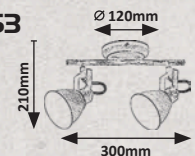

VIVIENNE

5962 (M)
☒ E-14 / 1x max. 15W
IP20 • antique brown

5963 (M)
☒ E-14 / 2x max. 40W
IP20 antique brown

5964 (M)
☒ E-14 / 3x max. 40W
IP20 antique brown

5965 (M)
☒ E-14 / 4x max. 40W
IP20 antique brown

ODIN

6882 (M)
☒ E-14 / 1x max. 40W
IP20 metal brown

6883 (M)
☒ E-14 / 2x max. 40W
IP20 metal brown

6884 (M)
☒ E-14 / 3x max. 40W
IP20 metal brown

6885 (M)
☒ E-14 / 4x max. 40W
IP20 metal brown