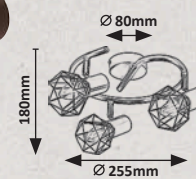

VIVIENNE

5962 (M)
☒ E-14 / 1x max. 15W
IP20 • antique brown

5963 (M)
☒ E-14 / 2x max. 40W
IP20 antique brown

5964 (M)
☒ E-14 / 3x max. 40W
IP20 antique brown

5965 (M)
☒ E-14 / 4x max. 40W
IP20 antique brown

ODIN

6884

6882 (M)
☒ E-14 / 1x max. 40W
IP20 metal brown

6883 (M)
☒ E-14 / 2x max. 40W
IP20 metal brown

6884 (M)
☒ E-14 / 3x max. 40W
IP20 metal brown

6885 (M)
☒ E-14 / 4x max. 40W
IP20 metal brown