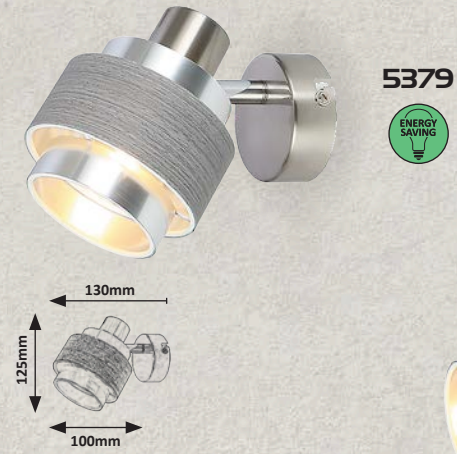

5379 **M P**
☒ E-14 / 1x max. 10W
IP20 • 19795
satin chrome/silver oak

5 998250 353791

5380 **M P**
☒ E-14 / 2x max. 10W
IP20 • 19795
satin chrome/silver oak

5 998250 353807

5381 **M P**
☒ E-14 / 3x max. 10W
IP20 • 19795
satin chrome/silver oak

5 998250 353814

5382 **M P**
☒ E-14 / 4x max. 10W
IP20 • 19795
satin chrome/silver oak

5 998250 353821

5383 **M P**
☒ E-27 / 1x max. 40W
IP20 • 19796
satin chrome/silver oak

5 998250 353838

5384 **M P**
☒ E-14 / 1x max. 10W
IP20 • 19795
satin chrome/silver oak

5 998250 353845

5385 **M P**
☒ E-27 / 1x max. 40W
IP20 • 19797
satin chrome/silver oak

5 998250 353852