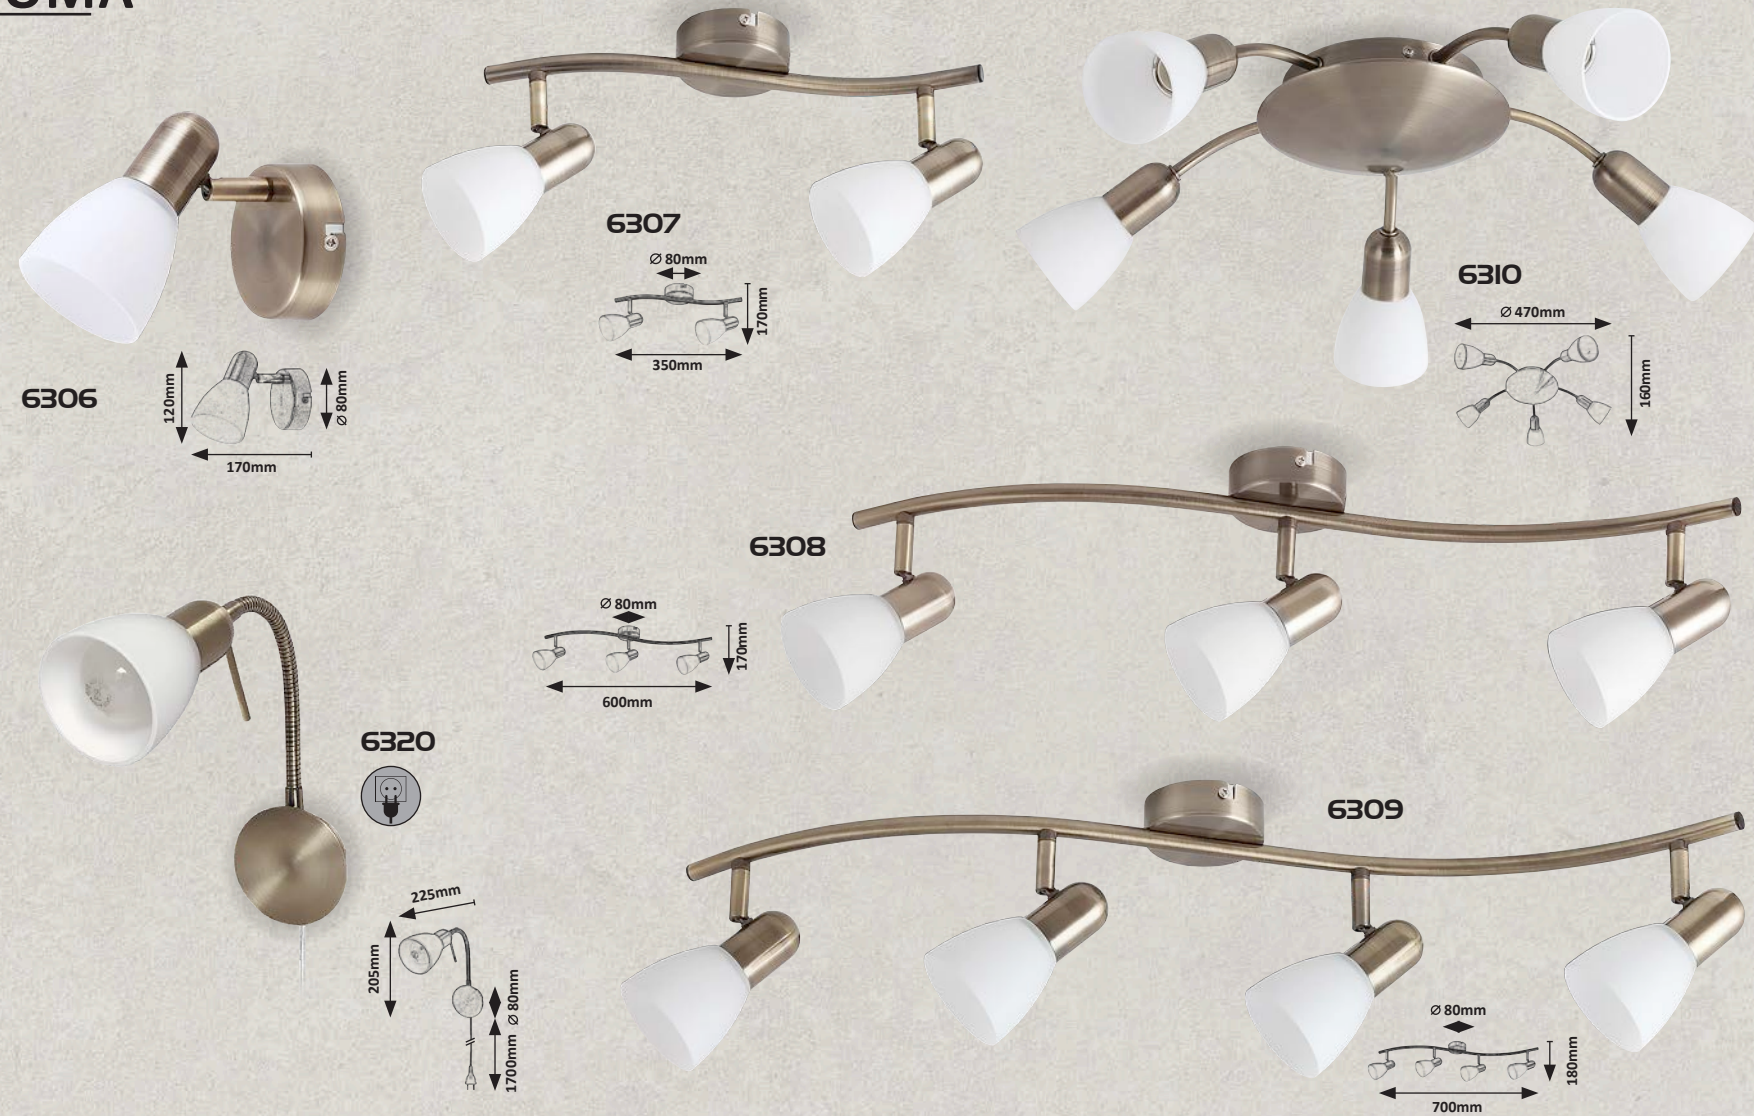

SOMA

6306 MG ⊗ E-14 / 1x max. 40W IP20 • 9878 bronze/white 5 998250 363066	6307 MG ⊗ E-14 / 2x max. 40W IP20 • 9878 bronze/white 5 998250 363073	6308 MG ⊗ E-14 / 3x max. 40W IP20 • 9878 bronze/white 5 998250 363080	6309 MG ⊗ E-14 / 4x max. 40W IP20 • 9878 bronze/white 5 998250 363097	6310 MG ⊗ E-14 / 5x max. 40W IP20 • 9878 bronze/white 5 998250 363103	6320 MG ⊗ E-14 / 1x max. 40W IP20 • 9878 bronze/white 5 998250 363202