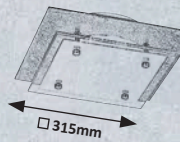

NATURAL White

3029

3030

3031

WARM White

3032

3033

3034

3029 MG

LED / 12W
(960lm, 4000K) incl.
IP20 • 690 • 705
silver foil/white

5 998250 330297

3030 MG

LED / 18W
(1440lm, 4000K) incl.
IP20 • 691 • 709
silver foil/white

5 998250 330303

3031 MG

LED / 24W
(1920lm, 4000K) incl.
IP20 • 692 • 713
silver foil/white

5 998250 330310

3032 MG

LED / 12W
(960lm, 3000K) incl.
IP20 • 690 • 706
gold foil/white

5 998250 330327

3033 MG

LED / 18W
(1440lm, 3000K) incl.
IP20 • 691 • 710
gold foil/white

5 998250 330334

3034 MG

LED / 24W
(1920lm, 3000K) incl.
IP20 • 692 • 714
gold foil/white

5 998250 330341