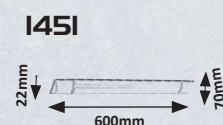

I451 P
LED / 20W
(1600lm, 4000K) incl.
IP20
white