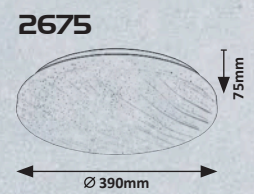

5 998250 314266

1427 (M P)

LED / 72W
(4320lm, 3000K-6500K) incl.
IP20 • 19744 • 508
white

5 998250 314273

MASON      

ELBERT    

NOLAN     

MILENA     