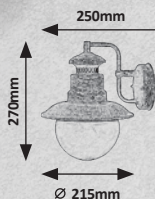

8699 **(M P)**
E-27 / 1x max. 100W
IP44 • 19448
antique gold/transparent

8700 **(M P)**
E-27 / 1x max. 100W
IP44 • 19448
antique gold/transparent

ODESSA

8163

8165

8164

BARCELONA

8678