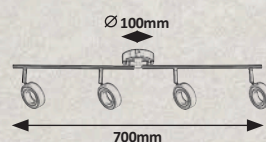

ZORA

5939

5940

5941

5942

5939 (MP)

LED / 4,5W
(400lm, 4000K) incl.
IP20
satin chrome/white

5 998250 359397

5940 (MP)

LED / 9W
(800lm, 4000K) incl.
IP20
satin chrome/white

5 998250 359403

5941 (MP)

LED / 13,5W
(1200lm, 4000K) incl.
IP20
satin chrome/white

5 998250 359410

5942 (MP)

LED / 18W
(1600lm, 4000K) incl.
IP20
satin chrome/white

5 998250 359427

HILARY

5661

5662

5663

5664

rabalux 225

5661 (MP)

LED / 5W
(400lm, 4000K) incl.
IP20 • 19736
chrome/white

5 998250 356617

5662 (MP)

LED / 10W
(800lm, 4000K) incl.
IP20 • 19736
chrome/white

5 998250 356624

5663 (MP)

LED / 15W
(1200lm, 4000K) incl.
IP20 • 19736
chrome/white

5 998250 356631

5664 (MP)

LED / 20W
(1600lm, 4000K) incl.
IP20 • 19736
chrome/white

5 998250 356648