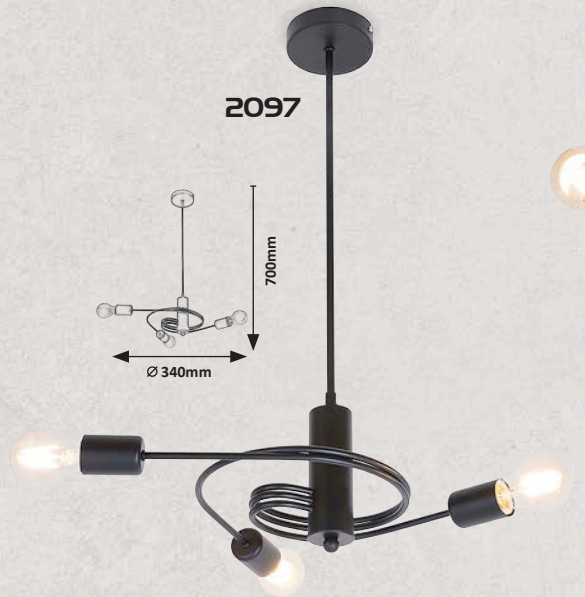

2570 
 E-27 / 1x max. 60W
 IP20
 black

2224 
 E-27 / 10x max. 60W
 IP20
 matte black

CASPAR  105

2095

2096

2094

2097

2098