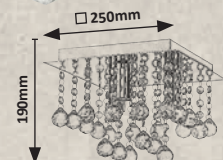

2616

6806 **M G**

☒ G9 / 6x max. 40W
IP20
chrome/crystal

2615 **M AC**

☒ E-14 / 3x max. 40W
IP20
chrome/crystal

2616 **M AC**

☒ E-14 / 5x max. 40W
IP20
chrome/crystal

2617 **M AC**

☒ E-14 / 3x max. 40W
IP20
chrome/crystal

2618 **M AC**

☒ E-14 / 5x max. 40W
IP20
chrome/crystal