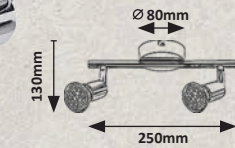

NORTON LED

6986 (M)
☐ LED / 3W
(220lm, 3000K) incl.
GU10 / 1x max. 50W
IP20 • chrome

6987 (M)
☐ LED / 6W
(440lm, 3000K) incl.
GU10 / 2x max. 50W
IP20 • chrome

6988 (M)
☐ LED / 12W
(880lm, 3000K) incl.
GU10 / 4x max. 50W
IP20 • chrome

6989 (M)
☐ LED / 9W
(660lm, 3000K) incl.
GU10 / 3x max. 50W
IP20 • chrome

NORTON

6045 (M)
☒ GU10 / 1x max. 50W
IP20
chrome

6046 (M)
☒ GU10 / 2x max. 50W
IP20
chrome

6047 (M)
☒ GU10 / 4x max. 50W
IP20
chrome

6048 (M)
☒ GU10 / 3x max. 50W
IP20
chrome