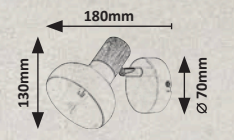

HOLLY

5943

5943
☒ E-14 / 1x max. 40W
IP20
white/beech

5944
☒ E-14 / 2x max. 40W
IP20
white/beech

5946
☒ E-14 / 3x max. 40W
IP20
white/beech

5945
☒ E-14 / 3x max. 40W
IP20
white/beech

5947
☒ E-14 / 4x max. 40W
IP20
white/beech

5948
☒ E-14 / 6x max. 40W
IP20
white/beech

5949
☒ E-14 / 3x max. 40W
IP20
white/beech