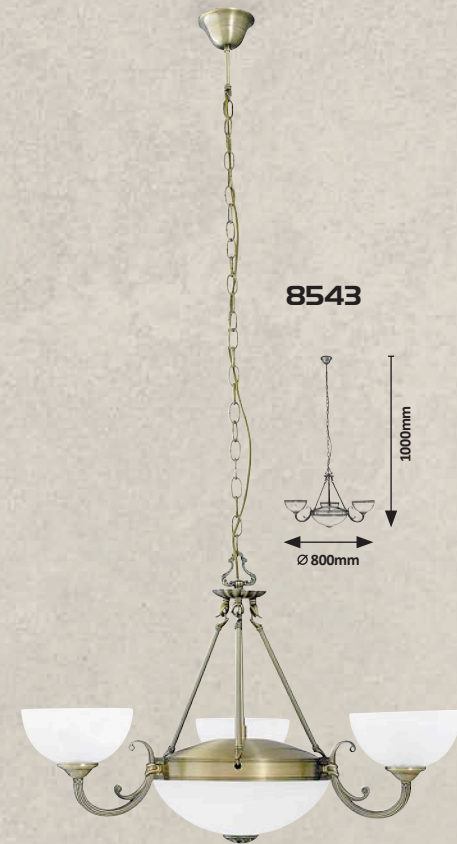

8541
 Ø 175mm
 180mm
 260mm

8542
 230mm
 210mm
 425mm

8541 M G
 ☒ E-14 / 1x max. 40W
 IP20 •
 9523
 bronze/alabaster

8542 M G
 ☒ E-14 / 2x max. 40W
 IP20 •
 9523
 bronze/alabaster

8543
 1000mm
 Ø 800mm

8543 M G
 ☒ E-27 / 2x max. 60W +
 E-14 / 3x max. 40W
 IP20 • 9527 • 9523
 bronze/alabaster