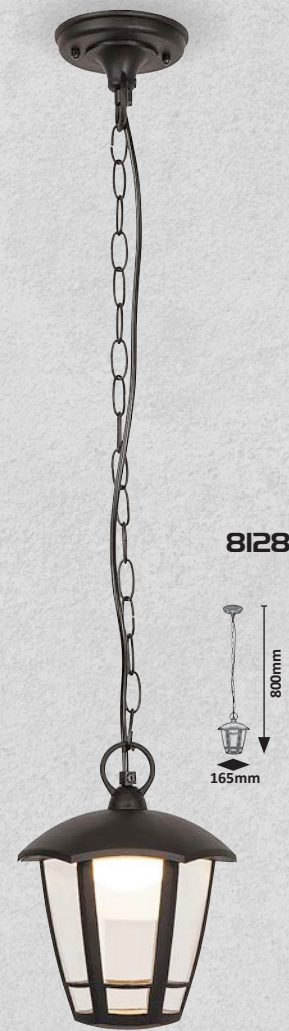

SORRENTO

7849

8126

8125

8127

8128

8129

7849 (P)

LED / 8W
(500lm, 3000K) incl.
IP44 • 8m, 120°
matte black/transparent

5 998250 378497

8125 (P)

LED / 8W
(500lm, 3000K) incl.
IP44
matte black/transparent

5 998250 381251

8126 (P)

LED / 8W
(500lm, 3000K) incl.
IP44
matte black/transparent

5 998250 381268

8127 (P)

LED / 8W
(500lm, 3000K) incl.
IP44
matte black/transparent

5 998250 381275

8128 (P)

LED / 8W
(500lm, 3000K) incl.
IP44
matte black/transparent

5 998250 381282

8129 (P)

LED / 8W
(500lm, 3000K) incl.
IP44
matte black/transparent

5 998250 381299