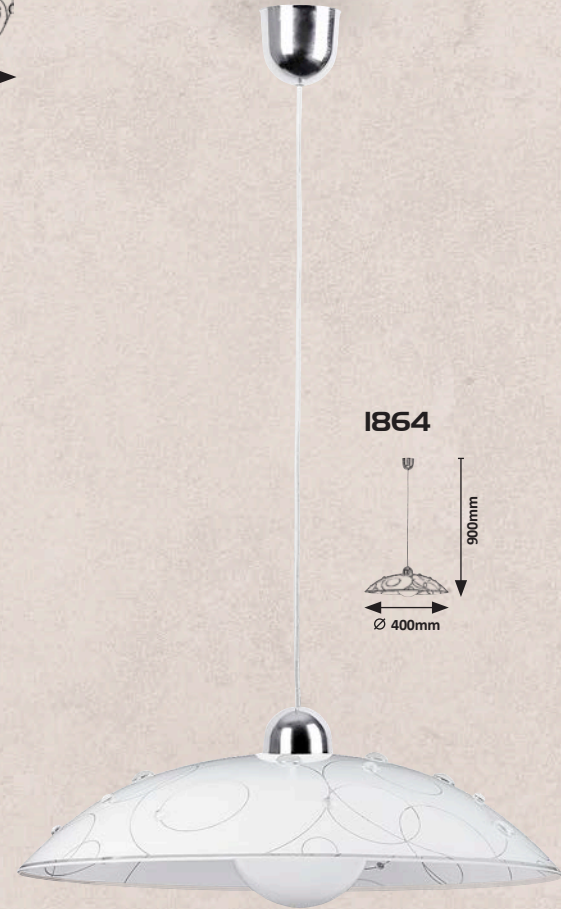

1864

1861 **MG**
☒ E-27 / 1x max. 60W
IP20 • 1195
white/grey/chrome

1862 **MG**
☒ E-27 / 2x max. 60W
IP20 • 1196
white/grey/chrome

1863 **MG**
☒ E-27 / 3x max. 40W
IP20 • 1197
white/grey/chrome

1864 **PG**
☒ E-27 / 1x max. 60W
IP20 • 1198
white/grey/chrome

1960 **MG**
☒ E-27 / 1x max. 60W
IP20 • 1348
white/grey/chrome

3691 **MG**
☒ E-27 / G45 / 1x max. 60W
IP20 • 1265
white/grey/black

3692 **MG**
☒ E-27 / 1x max. 60W
IP20 • 1266
white/grey/black

3693 **MG**
☒ E-27 / 2x max. 60W
IP20 • 1267
white/grey/black

3694 **MG**
☒ E-27 / 1x max. 60W
IP20 • 1268
white/grey/black/chrome