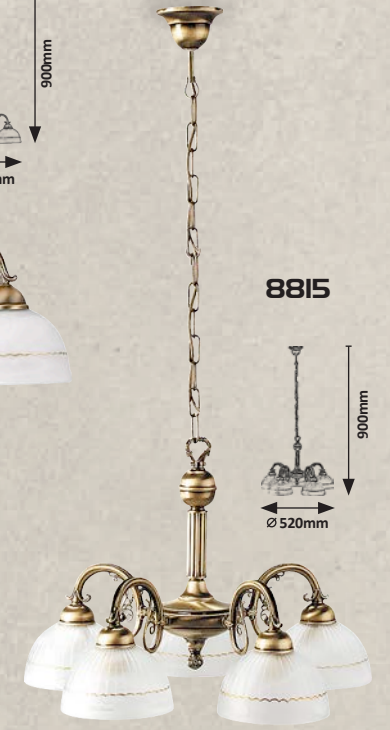

8811 M G
 ☒ E-27 / 1x max. 40W
 IP20 • 9287
 bronze/white

8812
 320mm
 Ø 160mm

8812 M G
 ☒ E-14 / 1x max. 40W
 IP20 • 9287
 9896
 bronze/white

8813
 900mm
 Ø 540mm

8813 M G
 ☒ E-27 / 3x max. 40W
 IP20 • 9287
 bronze/white