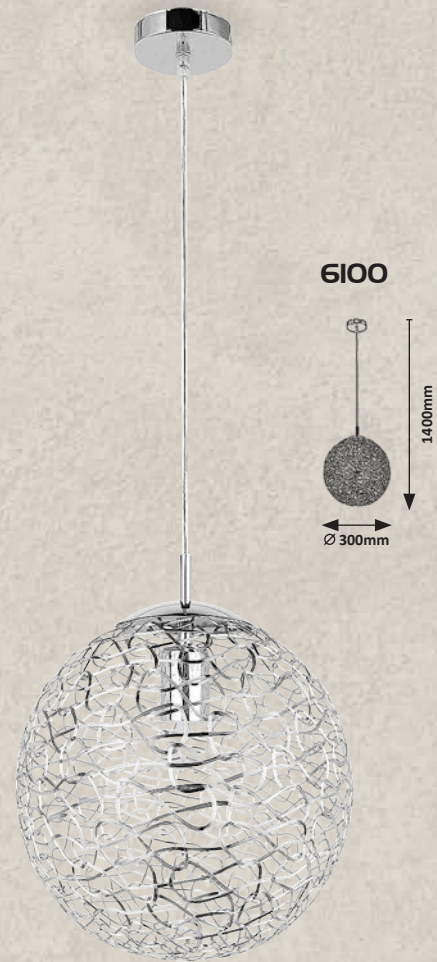

2623 (M) (G)

28W (370lm, 2700K) incl.
G9 / 5x max. 28W
IP20 • 19476
chrome

5 998250 326238

2624 (M) (G)

28W (370lm, 2700K) incl.
G9 / 8x max. 28W
IP20 • 19476
chrome

5 998250 326245

ADRIA

6100
 1400mm
 Ø 300mm