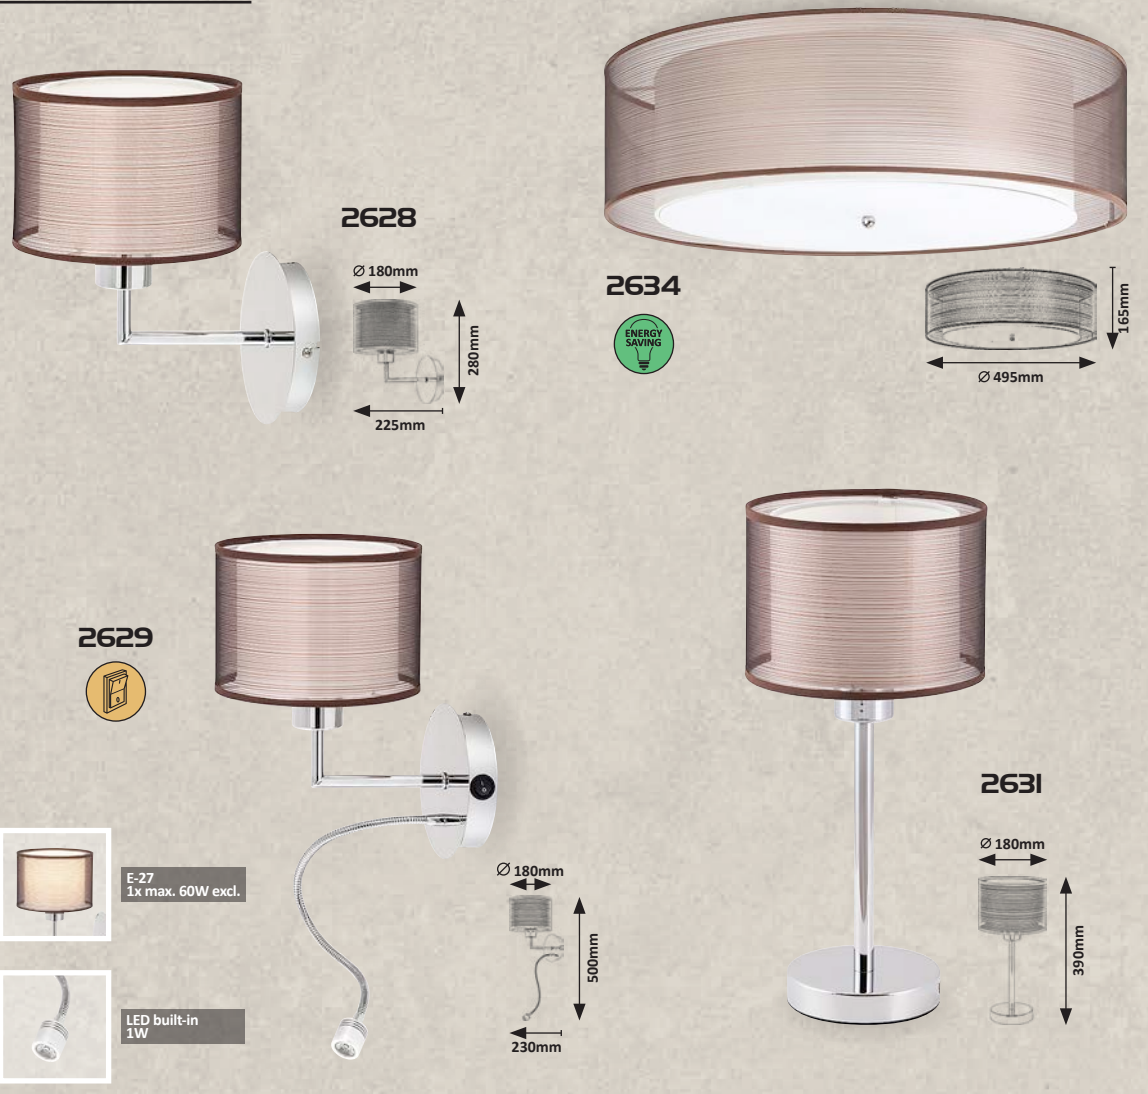

LED / 27W
(1800lm, 3000K) incl.
IP20 chrome/white

5 998250 359175

5918 (M) (T)

LED / 27W
(1800lm, 3000K) incl.
IP20 chrome/white

5 998250 359182

ANASTASIA

2628 (M) (T)
 ☒ E-27 / 1x max. 60W
 IP20 • 19500 (Ø180mm)
 chrome/white/brown

2629 (M) (T)
 ☒ E-27 / 1x max. 60W
 ☒ LED / 1W (85lm, 4000K) incl.
 IP20 • 19500 (Ø180mm)
 chrome/white/brown

2631 (M) (T)
 ☒ E-27 / 1x max. 60W
 IP20 • 19500 (Ø180mm)
 chrome/white/brown

2634 (M) (T)
 ☒ E-14 / 3x max. 25W
 IP20 • 19503 (Ø495mm)
 chrome/white/brown