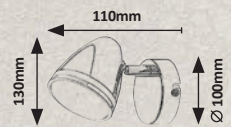

5933

5931

LED / 4W
(360lm, 4000K) incl.
IP20
chrome

5932

LED / 8W
(720lm, 4000K) incl.
IP20
chrome

5933

LED / 12W
(1080lm, 4000K) incl.
IP20
chrome

5934

LED / 12W
(1080lm, 4000K) incl.
IP20
chrome

5935

LED / 16W
(1440lm, 4000K) incl.
IP20
chrome

5936

LED / 20W
(1800lm, 4000K) incl.
IP20
chrome

5937

LED / 4W
(360lm, 4000K) incl.
IP20 •
chrome

5938

LED / 4W
(360lm, 4000K) incl.
IP20 •
chrome