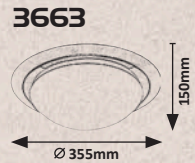

5702 MG

⊗ E-14 / 1x max. 40W
IP20 • 9159
chrome/alabaster

5726 MG

⊗ E-27 / 1x max. 60W
IP20 • 9512
chrome/alabaster

PRINCESSA

DISKY

3662 MG

⊗ E-27 / 1x max. 60W
IP20 • 19016
satin chrome/chrome/
opal glass