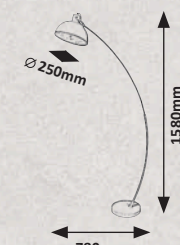

NATANIEL

4119

4139

4119

☒ E-27 / 1x max. 40W
IP20 • •
black/gold

5 998250 341194

4139

☒ E-27 / 1x max. 25W
IP20 • •
black/gold

5 998250 341392

OTTO

5592

5593

5594

5592

☒ E-27 / 1x max. 60W
IP20 • •
matte black/gold foil

5 998250 355924

5593

☒ E-27 / 1x max. 60W
IP20 • •
satin chrome/white

5 998250 355931

5594

☒ E-27 / 1x max. 60W
IP20 • •
matte white/silver foil

5 998250 355948