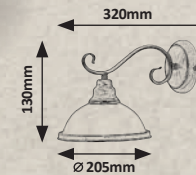

8815
 900mm
 Ø 520mm

8815 M G
 ☒ E-27 / 5x max. 40W
 IP20 • 9287
 bronze/white

2806

2806 M G

⊗ E-27 / 2x max. 60W
IP20 • 19201
bronze/white

5 998250 328065

2751

2752