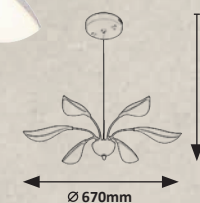

ALANA

5648

5650

5649

5648

LED / 40W
(2400lm, 3000K) incl.
IP20
matte white

5 998250 356488

5649

LED / 48W
(2800lm, 3000K) incl.
IP20
matte white

5 998250 356495

5650

LED / 16W
(1000lm, 3000K) incl.
IP20
matte white

5 998250 356501

MAGNOLIA **NEW**

5999

6001

6000

5999

LED / 8W
(515lm, 4000K) incl.
IP20
white

5 998250 359991

6000

LED / 48W
(2955lm, 4000K) incl.
IP20
white

5 998250 360003

6001

LED / 48W
(2955lm, 4000K) incl.
IP20
white

5 998250 360010