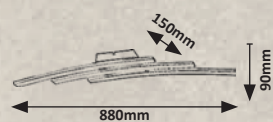

ADDISON

5757

5758

4490

5759

ESTHER

2217

2218

JOSHUA

2419

2419 2in1

rabalux 59

Pendant • Függeszték • Hängeleuchte

Surface mounted • Ráépíthető • Aufputzleuchte

4490 (M P)

LED / 26W
(2100lm, 3000K) incl.
IP20 • brushed aluminium

5 998250 344904

5757 (M P)

LED / 5W
(400lm, 3000K) incl.
IP20 • brushed aluminium

5 998250 357577

5758 (M P)

LED / 30W
(2800lm, 3000K) incl.
IP20 • brushed aluminium

5 998250 357584

5759 (M P)

LED / 21W
(1800lm, 3000K) incl.
IP20 • brushed aluminium

5 998250 357591

2217 (M P)

LED / 19,2W
(1550lm, 3000K) incl.
IP20 • chrome

5 998250 322179

2218 (M P)

LED / 19,2W
(1600lm, 3000K) incl.
IP20 • chrome

5 998250 322186

2419 (M P)

LED / 20W
(2000lm, 4000K) incl.
IP20 • silver

5 998250 324197