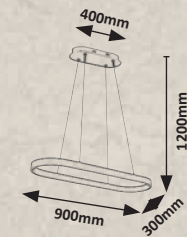

6679 (M) (P)

LED / 84W
(4854lm, 4000K) incl.
IP20
grey

5 998250 366791