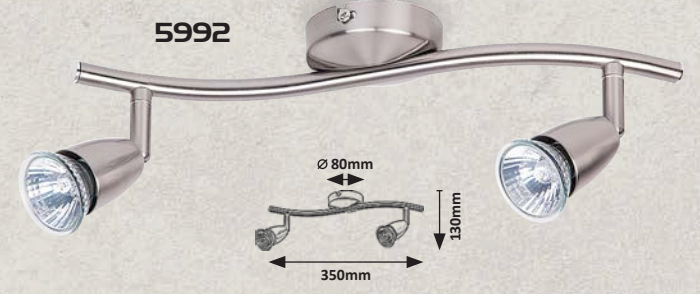

NORMAN

NORMAN

5991 ☒ GU10 / 1x max. 50W
IP20
satin chrome

5992 ☒ GU10 / 2x max. 50W
IP20
satin chrome

5993 ☒ GU10 / 3x max. 50W
IP20
satin chrome

5994 ☒ GU10 / 4x max. 50W
IP20
satin chrome

5995 ☒ GU10 / 1x max. 50W
IP20
bronze

5996 ☒ GU10 / 2x max. 50W
IP20
bronze

5997 ☒ GU10 / 3x max. 50W
IP20
bronze

5998 ☒ GU10 / 4x max. 50W
IP20
bronze