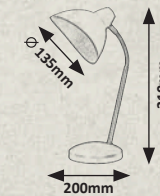

8075 **M**
☒ E-27 / 1x max. 40W
IP20 •
matte black

AKSEL **WOOD**

4199

4199 **WM**
☒ E-14 / 1x max. 15W
IP20 •
anthracite/beech

THEODOR

4360

4360 **M**
☒ E-14 / 1x max. 25W
IP20 •
black/gold

BANK