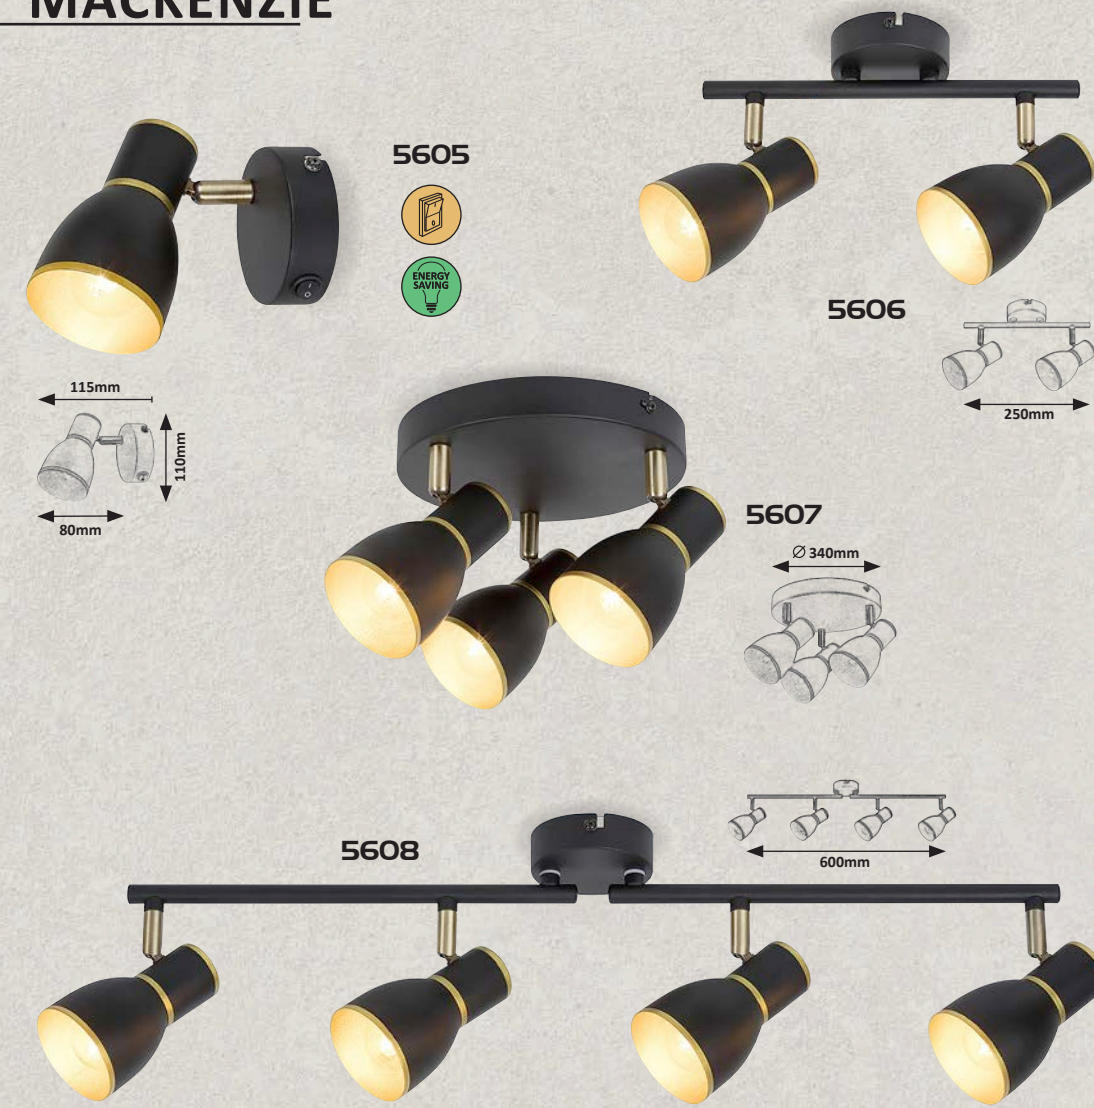

VIVIENNE

5962 (M)
☒ E-14 / 1x max. 15W
IP20 •
antique brown

5 998250 359625

5963 (M)
☒ E-14 / 2x max. 40W
IP20
antique brown

5 998250 359632

5964 (M)
☒ E-14 / 3x max. 40W
IP20
antique brown

5 998250 359649

5965 (M)
☒ E-14 / 4x max. 40W
IP20
antique brown

5 998250 359656

MACKENZIE

5605 (M)
☒ E-14 / 1x max. 15W
IP20 •
black/gold

5 998250 356051

5606 (M)
☒ E-14 / 2x max. 40W
IP20
black/gold

5 998250 356068

5607 (M)
☒ E-14 / 3x max. 40W
IP20
black/gold

5 998250 356075

5608 (M)
☒ E-14 / 4x max. 40W
IP20
black/gold

5 998250 356082