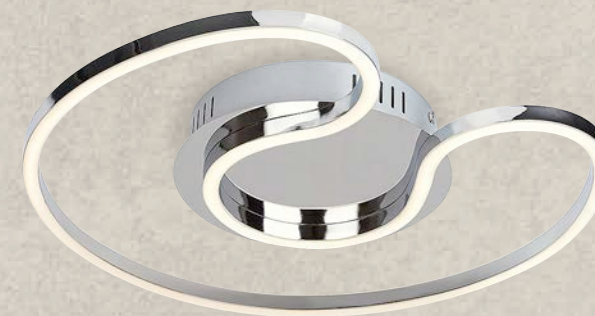

MELORA

NEW

2189

2190