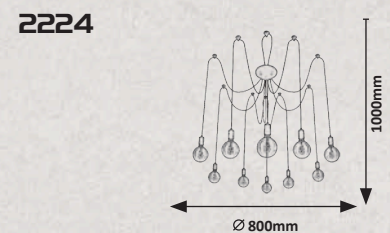

EADEN

2766
☐ LED 35W
(2800lm, 3000K) incl.
IP20
metal brown

RAMSEY

4649
☒ E-27 / 1x max. 60W
IP20 • 668
black

4650
☒ E-27 / 1x max. 60W
IP20 • 669
black/copper

LEVI

2567
☒ E-27 / 1x max. 60W
IP20
black

2568
☒ E-27 / 1x max. 60W
IP20
black

2569
☒ E-27 / 1x max. 60W
IP20
black

2570
☒ E-27 / 1x max. 60W
IP20
black

2224
☒ E-27 / 10x max. 60W
IP20
matte black

CASPAR 105