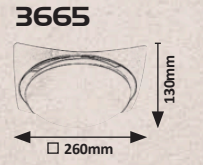

PRINCESSA

DISKY

3662 MG

⊗ E-27 / 1x max. 60W
IP20 • 19016
satin chrome/chrome/
opal glass

5 998250 336626

3663 MG

⊗ E-27 / 2x max. 40W
IP20 • 19017
satin chrome/chrome/
opal glass

5 998250 336633

3665 MG

⊗ E-27 / 1x max. 60W
IP20 • 19016
satin chrome/chrome/
opal glass

5 998250 336657

3666 MG

⊗ E-27 / 2x max. 40W
IP20 • 19017
satin chrome/chrome/
opal glass

5 998250 336664

3678 MG

⊗ E-27 / 1x max. 60W
IP20 • 19016
wenge/chrome/opal glass

5 998250 336787

3679 MG

⊗ E-27 / 2x max. 40W
IP20 • 19017
wenge/chrome/opal glass

5 998250 336794

3563 MG

⊗ E-27 / 1x max. 40W
IP20 • 9565
bronze/opal glass

5 998250 335636

3564 MG

⊗ E-27 / 2x max. 40W
IP20 • 9551
bronze/opal glass

5 998250 335643

3567 MG

⊗ E-27 / 1x max. 40W
IP20 • 9565
wenge/opal glass

5 998250 335674

3568 MG

⊗ E-27 / 2x max. 40W
IP20 • 9551
wenge/opal glass

5 998250 335681