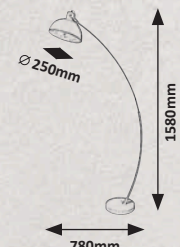

5592

☒ E-27 / 1x max. 60W
IP20 • •
matte black/gold foil

5 998250 355924

5593

☒ E-27 / 1x max. 60W
IP20 • •
satin chrome/white

5 998250 355931

5594

☒ E-27 / 1x max. 60W
IP20 • •
matte white/silver foil

5 998250 355948