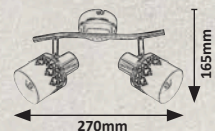

LACEY METAL BLACK **NEW**

5341

5342

5344

5343

5345

5341 (M) (G)

⊗ E-14 / 1x max. 40W
IP20 • 19825
black/white/chrome

5 998250 353418

5342 (M) (G)

⊗ E-14 / 2x max. 40W
IP20 • 19825
black/white/chrome

5 998250 353425

5344 (M) (G)

⊗ E-14 / 4x max. 40W
IP20 • 19825
black/white/chrome

5 998250 353449

5343 (M) (G)

⊗ E-14 / 3x max. 40W
IP20 • 19825
black/white/chrome

5 998250 353432

5345 (M) (G)

⊗ E-14 / 4x max. 40W
IP20 • 19825
black/white/chrome

5 998250 353456