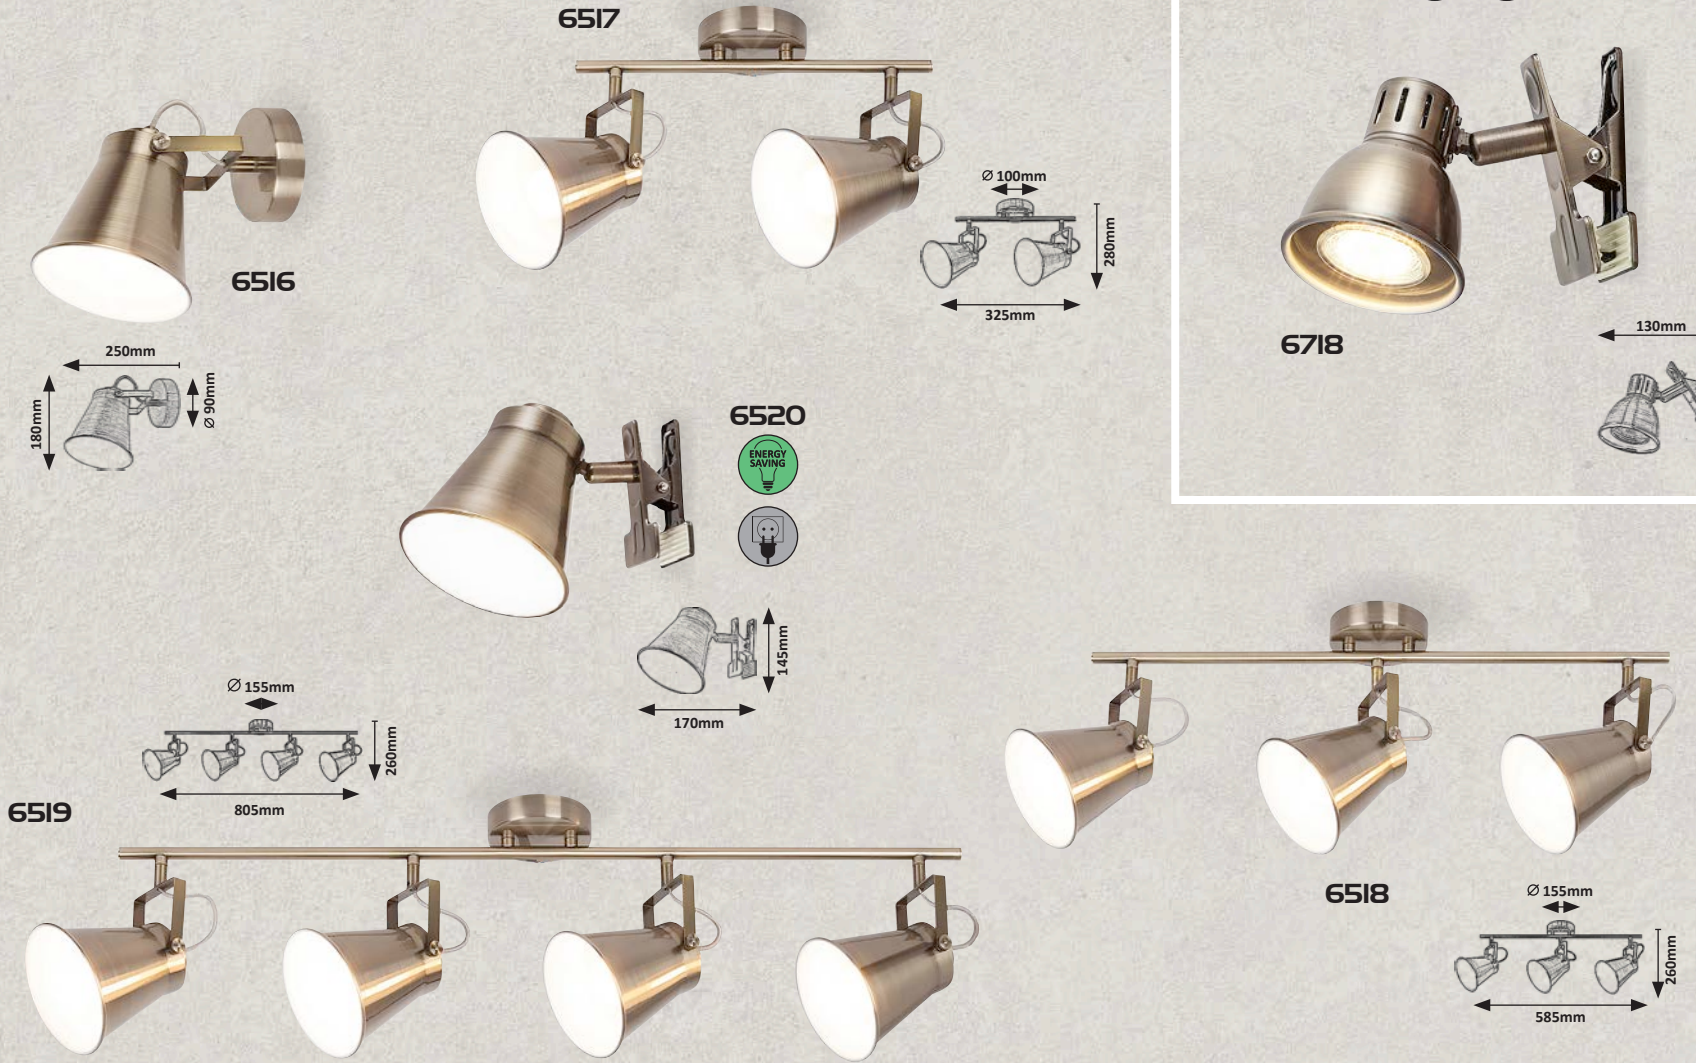

PETER

5981 (M)
☒ E-27 / 1x max. 60W
IP20
antique bronze

5 998250 359816

5982 (M)
☒ E-27 / 2x max. 60W
IP20
antique bronze

5 998250 359823

5983 (M)
☒ E-27 / 3x max. 60W
IP20
antique bronze

5 998250 359830

5984 (M)
☒ E-27 / 4x max. 60W
IP20
antique bronze

5 998250 359847

5987 (M)
☒ E-27 / 1x max. 15W
IP20 • ☒
antique bronze

5 998250 359878

MARTINA

6516 (M)
☒ E-27 / 1x max. 60W
IP20
bronze

5 998250 365169

6517 (M)
☒ E-27 / 2x max. 60W
IP20
bronze

5 998250 365176

6518 (M)
☒ E-27 / 3x max. 60W
IP20
bronze

5 998250 365183

6519 (M)
☒ E-27 / 4x max. 60W
IP20
bronze

5 998250 365190

6520 (M)
☒ E-27 / 1x max. 15W
IP20 • ☒
bronze

5 998250 365206

6718 (M)
☒ GU10 / 1x max. 15W
IP20 • ☒
bronze

5 998250 367187

RALPH