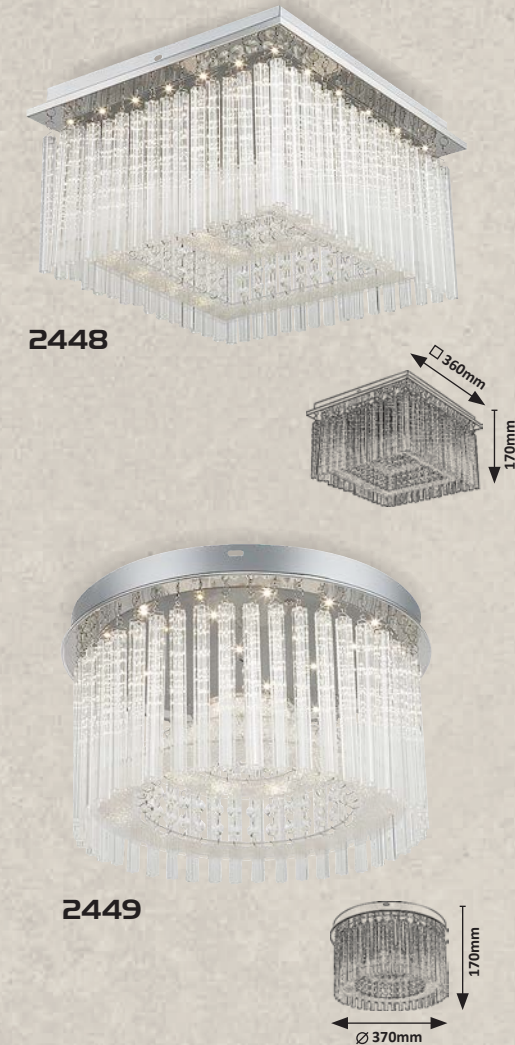

LED / 24W
 (2000lm, 4000K) incl.
 IP20
 chrome/crystal

5 998250 325026

MARCELLA

2451

2448 M A G

LED / 18W
 (1550lm, 4000K) incl.
 IP20 • 19511
 chrome

5 998250 324517

DANIELLE