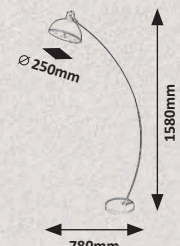

NATANIEL

4119

4139

4119

☒ E-27 / 1x max. 40W
IP20 • •
black/gold

5 998250 341194

4139

☒ E-27 / 1x max. 25W
IP20 • •
black/gold

5 998250 341392

OTTO

5592

5593

5594

5592

☒ E-27 / 1x max. 60W
IP20 • •
matte black/gold foil

5 998250 355924

5593

☒ E-27 / 1x max. 60W
IP20 • •
satin chrome/white

5 998250 355931

5594

☒ E-27 / 1x max. 60W
IP20 • •
matte white/silver foil

5 998250 355948