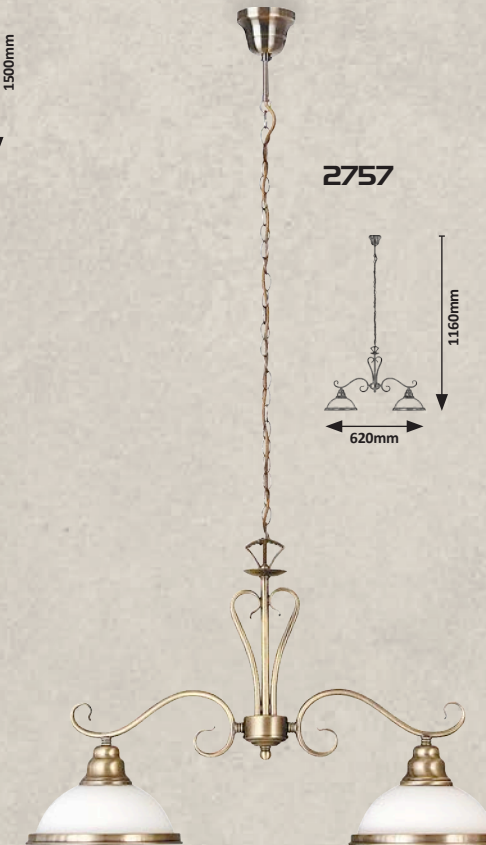

2757 M G

⊗ E-27 / 2x max. 60W
IP20 • 9953
bronze/white

5 998250 327570