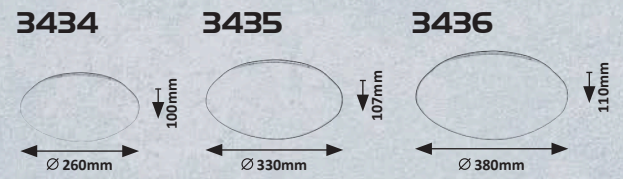

3418 (MP) LED / 12W (780lm, 4000K) incl. IP44 • 5-8m, 120° • 19714 white 5 998250 334189	3419 (MP) LED / 18W (1170lm, 4000K) incl. IP44 • 5-8m, 120° • 19715 white 5 998250 334196	3420 (MP) LED / 24W (1560lm, 4000K) incl. IP44 • 5-8m, 120° • 19716 white 5 998250 334202	3437 (MP) LED / 12W (780lm, 4000K) incl. IP44 • 19714 white 5 998250 334370	3438 (MP) LED / 18W (1170lm, 4000K) incl. IP44 • 19715 white 5 998250 334387	3439 (MP) LED / 24W (1560lm, 4000K) incl. IP44 • 19716 white 5 998250 334394	3434 (MP) LED / 12W (780lm, 4000K) incl. IP20 • 19711 white 5 998250 334349	3435 (MP) LED / 18W (1170lm, 4000K) incl. IP20 • 19712 white 5 998250 334356	3436 (MP) LED / 24W (1560lm, 4000K) incl. IP20 • 19713 white 5 998250 334363	3936 (MP) LED / 12W (700lm, 4000K) incl. IP20 • 19754 whitet 5 998250 339368	3937 (MP) LED / 18W (1140lm, 4000K) incl. IP20 • 19755 white 5 998250 339375	3938 (MP) LED / 24W (1370lm, 4000K) incl. IP20 • 19756 white 5 998250 339382