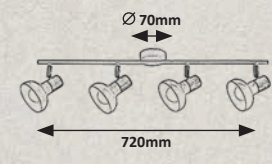

HOLLY

5947

5943
☒ E-14 / 1x max. 40W
IP20
white/beech

5944
☒ E-14 / 2x max. 40W
IP20
white/beech

5946
☒ E-14 / 3x max. 40W
IP20
white/beech

5945
☒ E-14 / 3x max. 40W
IP20
white/beech

5947
☒ E-14 / 4x max. 40W
IP20
white/beech

5948
☒ E-14 / 6x max. 40W
IP20
white/beech

5949
☒ E-14 / 3x max. 40W
IP20
white/beech