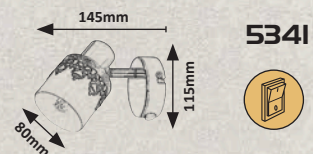

LACEY METAL BLACK **NEW**

5341