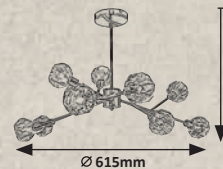

 LED / 30W
(2250lm, 3000K) incl.
IP20
gold

KASSIA  **NEW**

5394

5395

5396

5394 

 G9 / 1x max. 5W
IP20
gold

5395 