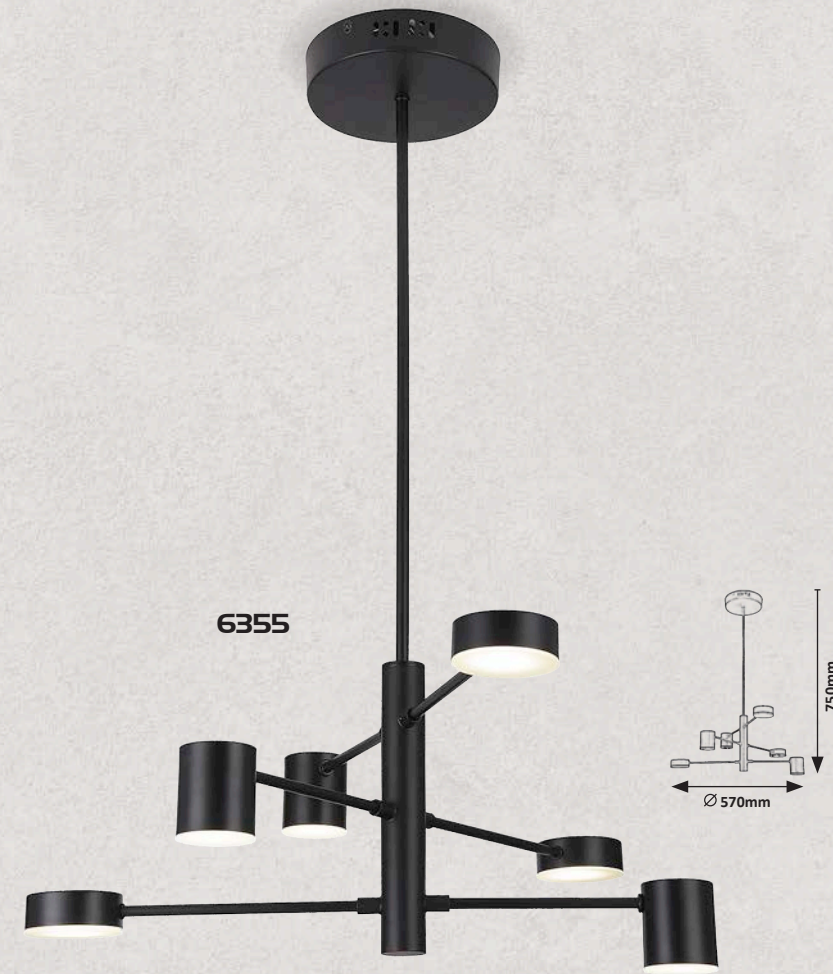

6259 **(M P)**
LED / 10,5W
(750lm, 4000K) incl.
IP20
black

5 998250 362595

6260 **(M P)**
LED / 21W
(1500lm, 4000K) incl.
IP20
black

5 998250 362601

6355 **(M A)**
LED / 30W
(2400lm, 4000K) incl.
IP20
matte black

5 998250 363554