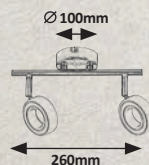

ZORA

5939

5940

5941

5942

5939 (MP)

LED / 4,5W
(400lm, 4000K) incl.
IP20
satin chrome/white

5 998250 359397

5940 (MP)

LED / 9W
(800lm, 4000K) incl.
IP20
satin chrome/white

5 998250 359403

5941 (MP)

LED / 13,5W
(1200lm, 4000K) incl.
IP20
satin chrome/white

5 998250 359410

5942 (MP)

LED / 18W
(1600lm, 4000K) incl.
IP20
satin chrome/white

5 998250 359427

HILARY

5661

5662

5663

5664

rabalux 225

5661 (MP)

LED / 5W
(400lm, 4000K) incl.
IP20 • 19736
chrome/white

5 998250 356617

5662 (MP)

LED / 10W
(800lm, 4000K) incl.
IP20 • 19736
chrome/white

5 998250 356624

5663 (MP)

LED / 15W
(1200lm, 4000K) incl.
IP20 • 19736
chrome/white

5 998250 356631

5664 (MP)

LED / 20W
(1600lm, 4000K) incl.
IP20 • 19736
chrome/white

5 998250 356648