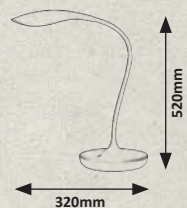

BELMONT

6418

6420

6419

6418

P

LED / 5W
(400lm, 3000K) incl.
IP20 •
white

6419

P

LED / 5W
(400lm, 3000K) incl.
IP20 •
grey

6420

P

LED / 5W
(400lm, 3000K) incl.
IP20 •
gold

DOMINIC

4164

4165

4166

4167

4164

P

LED / 4,5W
(480lm, 3000K) incl.
IP20 •
black

4165

P

LED / 4,5W
(480lm, 3000K) incl.
IP20 •
cherry

4166

P

LED / 4,5W
(480lm, 3000K) incl.
IP20 •
white

4167

P

LED / 4,5W
(480lm, 3000K) incl.
IP20 •
champagne

EDWARD

429

4447

4448

4447

M

LED / 6W
(350lm, 4500K) incl.
IP20 •
black

4448

M

LED / 6W
(350lm, 4500K) incl.
IP20 •
silver