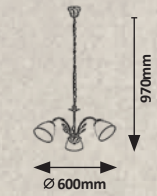

ALETTA

2778

2780

2779

2778 **M G**

☒ E-14 / 1x max. 40W
IP20 • 19192
bronze/white

2779 **M G**

☒ E-14 / 3x max. 40W
IP20 • 19192
bronze/white

2780 **M G**

☒ E-14 / 5x max. 40W
IP20 • 19192
bronze/white

DREAMBELLS

6145

6146

6145 **M G**

☒ E-14 / 4x max. 40W
IP20 • 19175
bronze/white

6146 **M G**

☒ E-14 / 6x max. 40W
IP20 • 19175
bronze/white

GRANDO

6545

6546

6548

6547

6545 **M G**

☒ E-14 / R50 / 1x max. 40W
IP20 • 19161
bronze/white

6546 **M G**

☒ E-14 / R50 / 2x max. 40W
IP20 • 19161
bronze/white

6547 **M G**

☒ E-14 / R50 / 3x max. 40W
IP20 • 19161
bronze/white

6548 **M G**

☒ E-14 / R50 / 3x max. 40W
IP20 • 19161
bronze/white