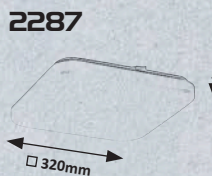

ROB

NEW

ROB

rabalux 329

2284 (MP)

LED / 20W
(1400lm, 4000K) incl.
IP20 • 19676
white

5 998250 322841

2285 (MP)

LED / 32W
(2600lm, 4000K) incl.
IP20 • 19677
white

5 998250 322858

2286 (MP)

LED / 20W
(1400lm, 4000K) incl.
IP20 • 19678
white

5 998250 322865

2287 (MP)

LED / 32W
(2600lm, 4000K) incl.
IP20 • 19679
white

5 998250 322872

5435 (MP)

LED / 20W
(1400lm, 4000K) incl.
IP20 • 19826
white

5 998250 354354

5436 (MP)

LED / 32W
(2600lm, 4000K) incl.
IP20 • 19827
white

5 998250 354361

3338 (MP)

LED / 20W
(1400lm, 3000K) incl.
IP20
white

5 998250 333380

3339 (MP)

LED / 32W
(2600lm, 3000K) incl.
IP20
white

5 998250 333397

3340 (MP)

LED / 20W
(1400lm, 3000K) incl.
IP20
white

5 998250 333403

3344 (MP)

LED / 32W
(2600lm, 3000K) incl.
IP20
white

5 998250 333441