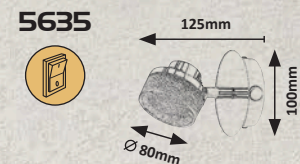

5561 MG

☒ E-14 / 5x max. 40W
IP20 • 19270
chrome/tinted colour

5562 MG

☒ E-14 / 6x max. 40W
IP20 • 19270
chrome/tinted colour

PADMA

5635 (MP)

LED / 5W
(400lm, 3000K) incl.
IP20 • chrome/crystal

5 998250 356358