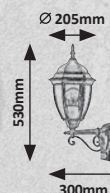

8382

⊗ E-27 / 1x max. 60W
IP44 • 9801
8m, 100°
antique gold/transparent

5 998250 383804

8381 MG

⊗ E-27 / 1x max. 60W
IP44 • 9801
antique gold/transparent

5 998250 383811

8382 MG

⊗ E-27 / 1x max. 60W
IP44 • 9801
antique gold/transparent

5 998250 383828

8383 MG

⊗ E-27 / 1x max. 60W
IP44 • 9801
antique gold/transparent

5 998250 383835

8384 MG

⊗ E-27 / 1x max. 60W
IP44 • 9801
antique gold/transparent

5 998250 383842

8385 MG

⊗ E-27 / 1x max. 60W
IP44 • 9801
antique gold/transparent

5 998250 383859

8460 MG

⊗ E-27 / 3x max. 60W
IP44 • 9801
antique gold/transparent

5 998250 384603