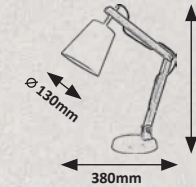

THOMAS

WOOD