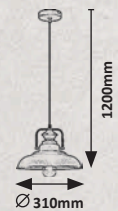

KYLE

2930

2930 **M**
☒ E-27 / 1x max. 60W
IP20
brown

DOUG

2910

2910 **M**
☒ E-27 / 1x max. 60W
IP20
matte black

BONNIE

2595

2595 **M G**
☒ E-27 / 1x max. 60W
IP20 • 19240
bronze/transparent

VIDA **NEW**

5000

5000 **M G**
☒ E-27 / 1x max. 8W
IP20 • 19784
black/tinted colour