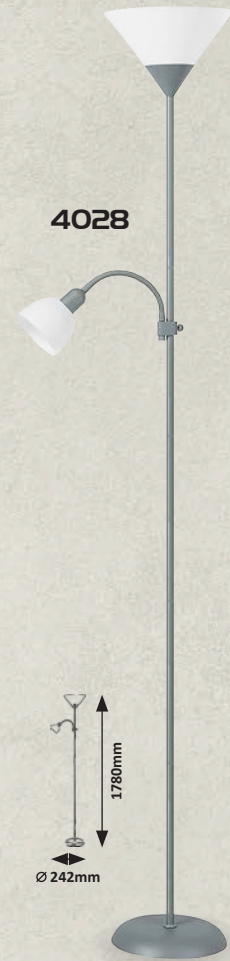

ETRUSCO 401

6968 MG
☒ E-27 / 1x max. 100W +
E-14 / 1x max. 40W
IP20 • • 9597 • 9598
black/alabaster/brown

RAINBOW

4017

ACTION

4020

4026

4028