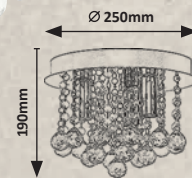

2617

6806 **M G**

☒ G9 / 6x max. 40W
IP20
chrome/crystal

2615 **M AC**

☒ E-14 / 3x max. 40W
IP20
chrome/crystal

2616 **M AC**

☒ E-14 / 5x max. 40W
IP20
chrome/crystal

2617 **M AC**

☒ E-14 / 3x max. 40W
IP20
chrome/crystal

2618 **M AC**

☒ E-14 / 5x max. 40W
IP20
chrome/crystal