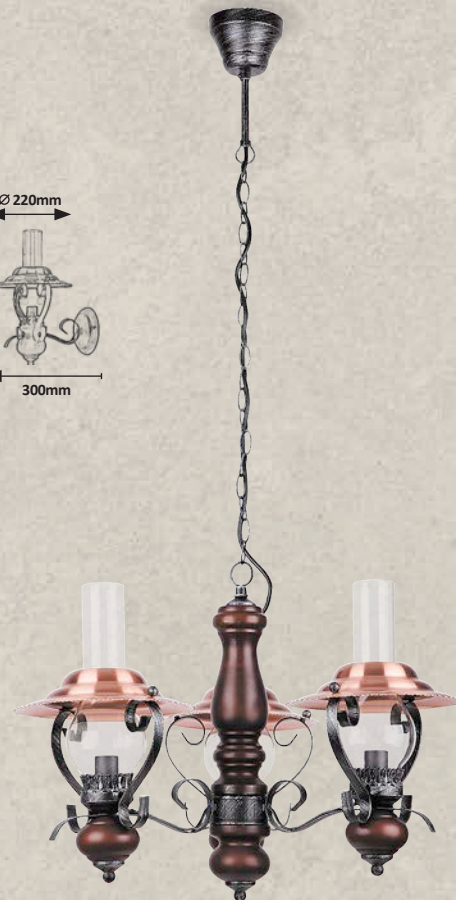

7992 M G
 ☒ E-27 / 1x max. 60W
 IP20 • 9082
 bronze

7993

7993 M G
 ☒ E-27 / 1x max. 60W
 IP20 • 9083
 bronze

7995 M G
 ☒ E-27 / 2x max. 40W
 IP20 • 9085
 bronze

VICTORIO

ENNA WOOD

7346 **M G**
 ☒ E-14 / C37 / 1x max. 40W
 IP20 • ☒
 19419
 antique gold