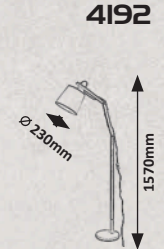

WOOD

4191

500mm

Ø 130mm

380mm

4191 WT

⊠ E-14 / 1x max. 40W
IP20 •
19454
beech/white

5 998250 341910