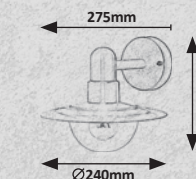

VIGO

8686 MG

☒ E-27 / 1x max. 60W
IP44 • 19446
matte black/white/
transparent

8687 MG

☒ E-27 / 1x max. 60W
IP44 • 19446
matte black/white/
transparent

PAVIA

8069

8070

8069 MG

☒ E-27 / 1x max. 60W
IP44 • 19527
matte black/transparent

8070 MG

☒ E-27 / 1x max. 60W
IP44 • 19527
matte black/transparent

TALLINN

8544

8545

8544 MP

☒ E-27 / 1x max. 60W
IP44
9523 • 9527
copper/transparent

8545 MP

☒ E-27 / 1x max. 60W
IP44
9523 • 9527
copper/transparent

OSLO

8680

8682

8716

8717

8680 MP

☒ E-27 / 1x max. 60W
IP44 • 19050
black/transparent

8682 MP

☒ E-27 / 1x max. 60W
IP44 • 19050
green/transparent

8716 MP

☒ E-27 / 1x max. 60W
IP44 • 19050
black/transparent

8717 MP

☒ E-27 / 1x max. 60W
IP44 • 19050
black/transparent