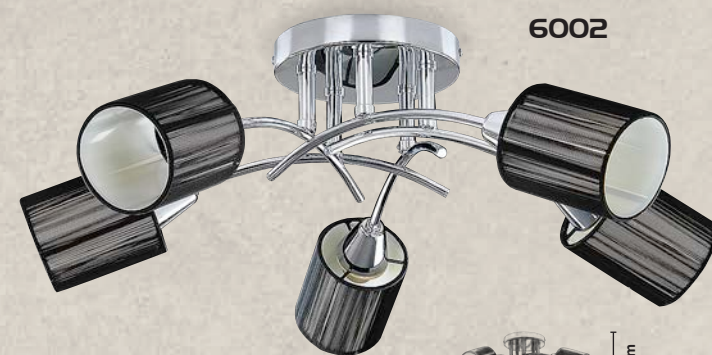

☒ E-14 / 5x max. 40W
IP20 • 19812
white/grey

5 998250 354804

VEDA 

6004

6003

6002

6002 **MT**

☒ E-14 / 5x max. 9W
IP20 • 19253
chrome/black