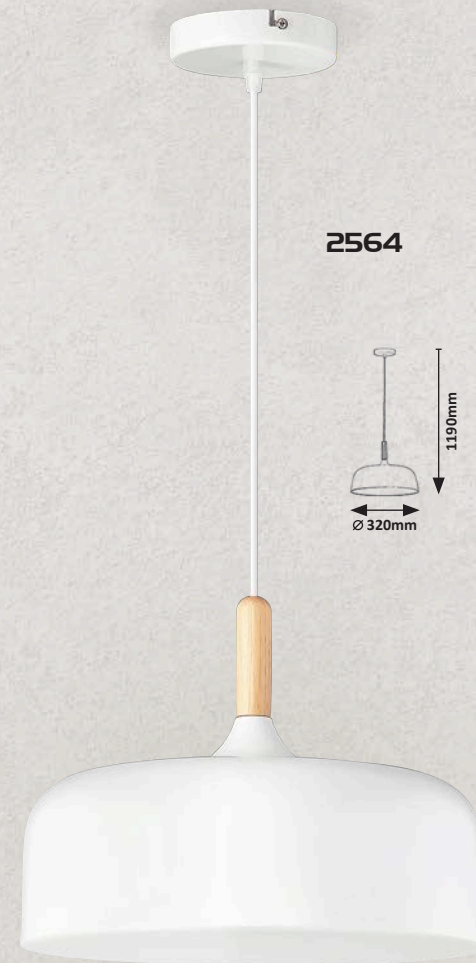

INDRA

2551
☒ E-27 / 1x max. 60W
IP20
white

SADIE

2563
☒ E-27 / 1x max. 60W
IP20
white/beech

GEMMA

2564
☒ E-27 / 1x max. 40W
IP20
white/beech

ZAHARA

7604
☒ E-27 / 1x max. 40W
IP20
natural