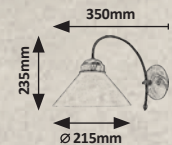

MARIAN

2701

2702

2703

2706

2707

2705

2708

2701 M G

☒ E-27 / 1x max. 60W
IP20 • 9933
bronze/white

5 998250 327013

2702 M G

☒ E-27 / 1x max. 60W
IP20 • 9933
bronze/white

5 998250 327020

2703 M G

☒ E-27 / 3x max. 60W
IP20 • 9933
bronze/white

5 998250 327037

2706 M G

☒ E-27 / 1x max. 100W
IP20 • 9936
bronze/white

5 998250 327068

2707 M G

☒ E-27 / 2x max. 60W
IP20 • 9935
bronze/white

5 998250 327075

2705 M G

☒ E-27 / 5x max. 60W
IP20 • 9933
bronze/white

5 998250 327051

2708 M G

☒ E-27 / 2x max. 60W
IP20 • 9934 • 9933
bronze/white

5 998250 327082