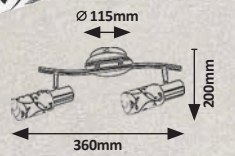

BLOSSOM

LOGAN