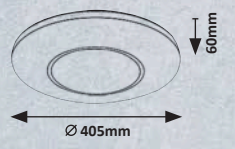

5 998250 314266

1427 (M P)

LED / 72W
(4320lm, 3000K-6500K) incl.
IP20 • 19744 • 508
white

5 998250 314273

MASON      

ELBERT    

NOLAN     

MILENA     