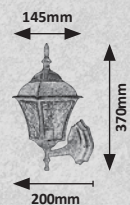

8396

8398

8399

8400

8397

8396 MG

☒ E-27 / 1x max. 60W
IP43 • 19052
antique silver/transparent

5 998250 383965

8397 MG

☒ E-27 / 1x max. 60W
IP43 • 19052
antique silver/transparent

5 998250 383972

8398 MG

☒ E-27 / 1x max. 60W
IP43 • 19052
antique silver/transparent

5 998250 383989

8399 MG

☒ E-27 / 1x max. 60W
IP43 • 19052
antique silver/transparent

5 998250 383996

8400 MG

☒ E-27 / 1x max. 60W
IP43 • 19052
antique silver/transparent

5 998250 384009

8391

8393

8394

8392

8395

8391 MG

☒ E-27 / 1x max. 60W
IP43 • 19052
antique gold/transparent

5 998250 383910

8392 MG

☒ E-27 / 1x max. 60W
IP43 • 19052
antique gold/transparent

5 998250 383927

8393 MG

☒ E-27 / 1x max. 60W
IP43 • 19052
antique gold/transparent

5 998250 383934

8394 MG

☒ E-27 / 1x max. 60W
IP43 • 19052
antique gold/transparent

5 998250 383941

8395 MG

☒ E-27 / 1x max. 60W
IP43 • 19052
antique gold/transparent

5 998250 383958