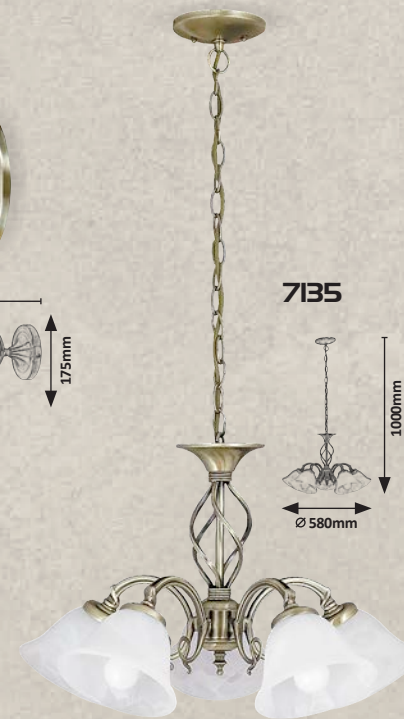

8556 M G

☒ E-27 / 2x max. 60W +
E-14 / 6x max. 40W
IP20 • 9528 • 9521
bronze/alabaster

8558 M G

☒ E-27 / 2x max. 60W
IP20 • 9528
bronze/alabaster

BECKWORTH

7131

7133

7135