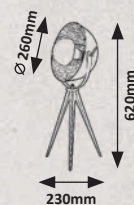

NATANIEL

4119

4139

4119

☒ E-27 / 1x max. 40W
IP20 • •
black/gold

5 998250 341194

4139

☒ E-27 / 1x max. 25W
IP20 • •
black/gold

5 998250 341392

OTTO

5592

5593

5594

5592

☒ E-27 / 1x max. 60W
IP20 • •
matte black/gold foil

5 998250 355924

5593

☒ E-27 / 1x max. 60W
IP20 • •
satin chrome/white

5 998250 355931

5594

☒ E-27 / 1x max. 60W
IP20 • •
matte white/silver foil

5 998250 355948