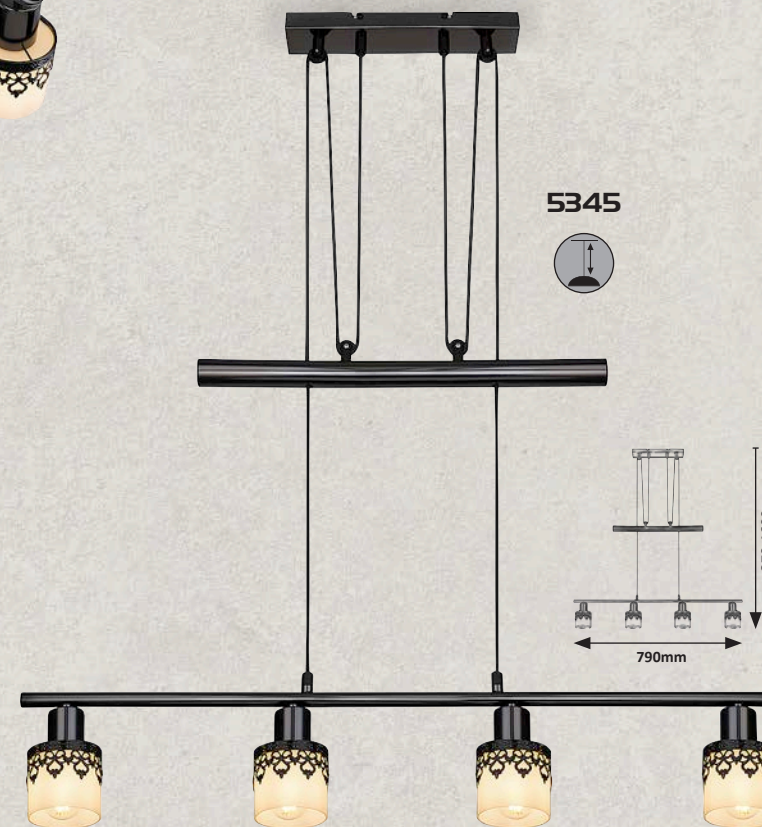

5345

5341 (M) (G)

⊗ E-14 / 1x max. 40W
IP20 • 19825
black/white/chrome

5 998250 353418

5342 (M) (G)

⊗ E-14 / 2x max. 40W
IP20 • 19825
black/white/chrome

5 998250 353425

5344 (M) (G)

⊗ E-14 / 4x max. 40W
IP20 • 19825
black/white/chrome

5 998250 353449

5343 (M) (G)

⊗ E-14 / 3x max. 40W
IP20 • 19825
black/white/chrome

5 998250 353432

5345 (M) (G)

⊗ E-14 / 4x max. 40W
IP20 • 19825
black/white/chrome

5 998250 353456