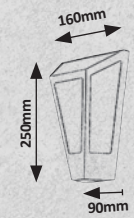

YORK

8790

8791

8790 (M) (P)

☒ E-27 / G45/ 1x max. 40W
IP44
matte black/white

5 998250 387901

8791 (M) (P)

☒ E-27 / G45/ 1x max. 40W
IP44
satin chrome/white

5 998250 387918

DENVER 4

8517

8518

8517 (M) (P)

☒ E-27 / 1x max. 60W
IP44
antique gold/white

5 998250 385174

8518 (M) (P)

☒ E-27 / 1x max. 60W
IP44
☒ 8m, 120°
antique gold/white

5 998250 385181

DURANGO

8766

8767

8766 (M) (P)

☒ E-27 / 1x max. 40W
IP54
brown/white

5 998250 387666

8767 (M) (P)

☒ E-27 / 1x max. 40W
IP54
anthracite/white

5 998250 387673

ROSEWELL

8979

8980

8979 (P)

☒ LED / 8W
(500lm, 3000K) incl.
IP44
matte black/transparent

5 998250 389790

8980 (P)

☒ LED / 8W
(500lm, 3000K) incl.
IP44 • ☒ 8m, 120°
matte black/transparent

5 998250 389806

DARIUS

8190

TOPEKA

8140

8190 (M) (P)

☒ E-27 / 2x max. 60W
IP54
antique gold/white

5 998250 381909

8140 (M) (G)

☒ E-27 / 1x max. 60W
IP54 • ☒ 19515
transparent/black

5 998250 381404