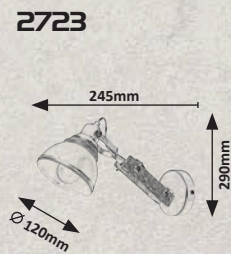

AKSEL

2724

BALZAC

2723 **WM**

☒ E-14 / 1x max. 25W
IP20
anthracite/beech

5 998250 327235

2724 **WM**

☒ E-14 / 3x max. 15W
IP20
anthracite/beech

5 998250 327242

5609 **M**

☒ GU10 / 1x max. 35W
IP20
matte black/brown/
chrome

5 998250 356099

5610 **M**

☒ GU10 / 2x max. 35W
IP20
matte black/brown/
chrome

5 998250 356105

5611 **M**

☒ GU10 / 3x max. 35W
IP20
matte black/brown/
chrome

5 998250 356112

☒ GU10 / 4x max. 35W
IP20
matte black/brown/
chrome

5 998250 356129