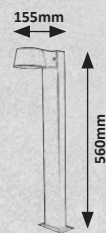

GUYANA

7953

7954

7953 (M G)

LED / 5W
(392lm, 4000K) incl.
IP54 • 19628
black

5 998250 379531

7954 (M G)

LED / 5W
(392lm, 4000K) incl.
IP54 • 19629
black

5 998250 379548

MELBOURNE

8566

8567

8566 (M P)

LED / 6W
(480lm, 3000K) incl.
IP54
anthracite

5 998250 385662

8567 (M P)

LED / 6W
(480lm, 3000K) incl.
IP54
anthracite

5 998250 385679

DERBY

7965

7966

7965 (M P)

GU10 / 1x max. 25W
IP44
matte black/transparent

5 998250 379654

7966 (M P)

GU10 / 1x max. 25W
IP44
matte black/transparent

5 998250 379661

WALLOWA

7967

7968

7967 (M P)

LED / 10W
(720lm, 4000K) incl.
IP54
anthracite

5 998250 379678

7968 (M P)

LED / 10W
(720lm, 4000K) incl.
IP54
anthracite

5 998250 379685