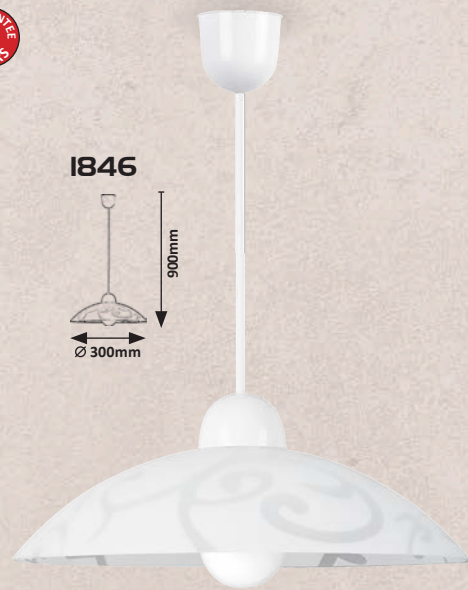

1846
900mm
Ø 300mm

1845 M PG

⊗ E-27 / 1x max. 60W
IP20 • 9681
white/grey

5 998250 318455

1846 PG

⊗ E-27 / 1x max. 60W
IP20 • 9685
white/grey

5 998250 318462

BLOOMY