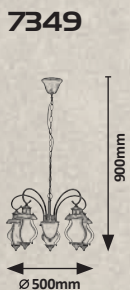

7992 M G
 ☒ E-27 / 1x max. 60W
 IP20 • 9082
 bronze

7993

7993 M G
 ☒ E-27 / 1x max. 60W
 IP20 • 9083
 bronze

7995 M G
 ☒ E-27 / 2x max. 40W
 IP20 • 9085
 bronze

VICTORIO

ENNA WOOD

7346 **M G**
 ☒ E-14 / C37 / 1x max. 40W
 IP20 • ☒
 19419
 antique gold