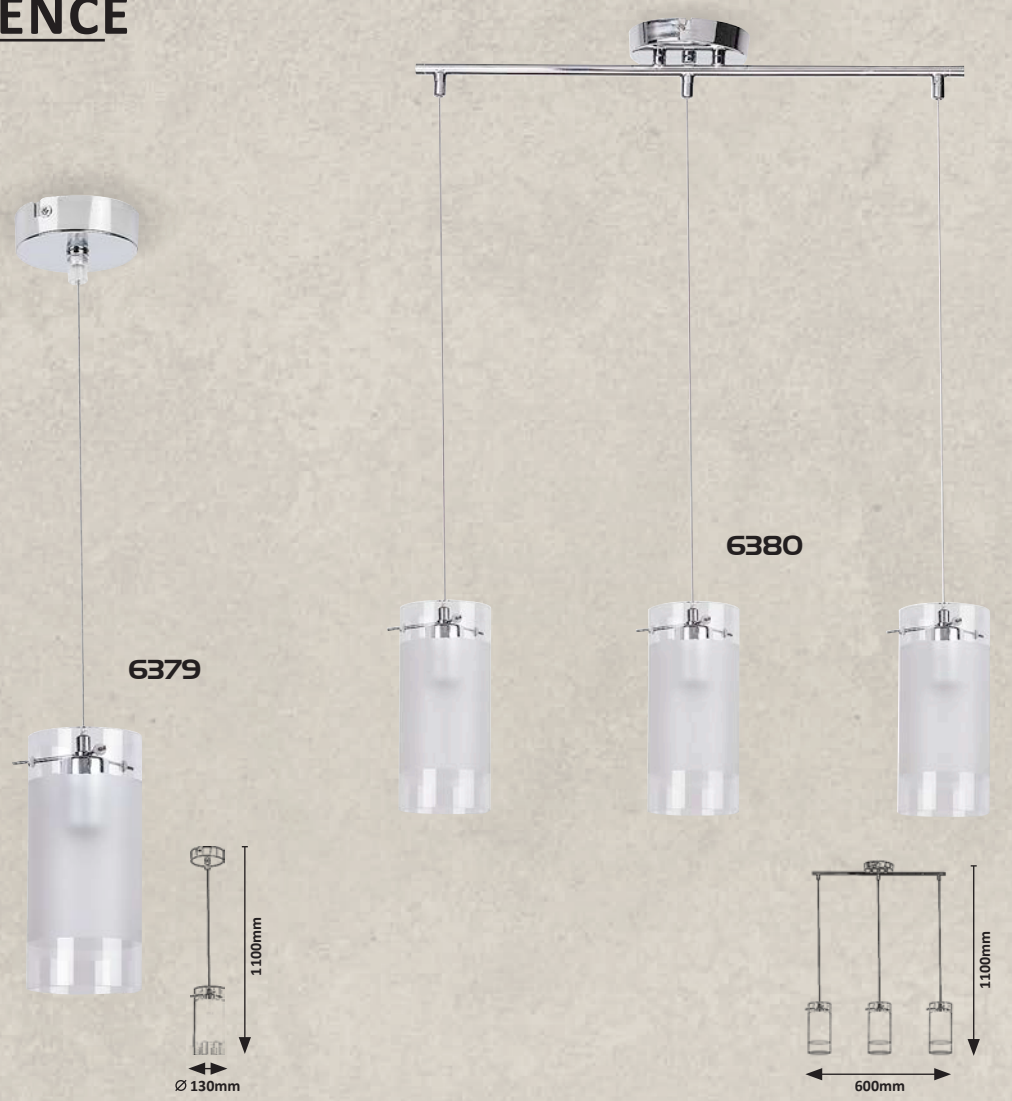

DEA

rabalux® 65

2887
 1000mm
 Ø 490mm

2887 **M G**
 ☒ E-27 / 3x max. 60W
 IP20
 silver

5 998250 328874

FLORENCE

WATERFALL

6379 **MG**
 ☒ E-14 / 1x max. 40W
 IP20 • 19299
 chrome