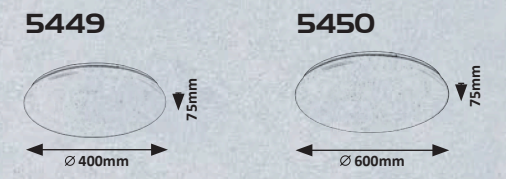

5445 (M P) LED / 36W (3000lm, 3000K-6500K) incl. IP20 • 19758 • 502 white 5 998250 354453	5446 (M P) LED / 60W (4800lm, 3000K-6500K) incl. IP20 • 19759 • 502 white 5 998250 354460	5447 (M P) LED / 80W (6400lm, 3000K-6500K) incl. IP20 • 19760 • 502 white 5 998250 354477	5448 (M P) LED / 80W (6400lm, 3000K-6500K) incl. IP20 • 19761 • 502 white 5 998250 354484	5449 (M P) LED / 36W (3000lm, 3000K-6500K) incl. IP20 • 19762 • 502 white 5 998250 354491	5450 (M P) LED / 60W (4800lm, 3000K-6500K) incl. IP20 • 19763 • 502 white 5 998250 354507