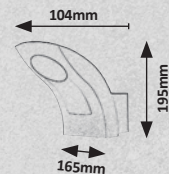

5 998250 379548

MELBOURNE

8566

8567

8566 (M P)

LED / 6W
(480lm, 3000K) incl.
IP54
anthracite

5 998250 385662

8567 (M P)