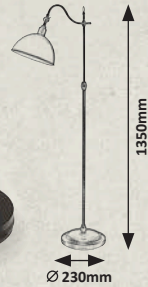

2275

2275 (M)
E-27 / 1x max. 40W
IP20 • matte black

MALIET *NEW*

6790

6790 (M)
E-14 / 3x max. 40W
IP20 • black/white

DEREK

4328

4328 (M)
E-27 / 1x max. 25W
IP20 • white