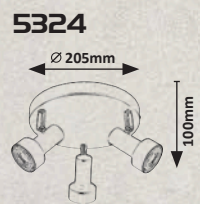

5 998250 356068

5607 (M)
 ☒ E-14 / 3x max. 40W
 IP20
 black/gold

5 998250 356075

5608 (M)
 ☒ E-14 / 4x max. 40W
 IP20
 black/gold

5 998250 356082

KONRAD *NEW*

5322 (M)
 GU10 / 1x max. 50W
 IP20
 black

5323 (M)
 GU10 / 2x max. 50W
 IP20
 black