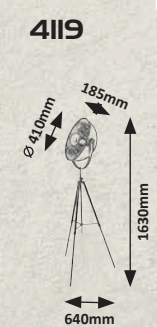

NATANIEL

4119 (M)
☒ E-27 / 1x max. 40W
IP20 • ☒
black/gold

4139 (M)
☒ E-27 / 1x max. 25W
IP20 • ☒
black/gold