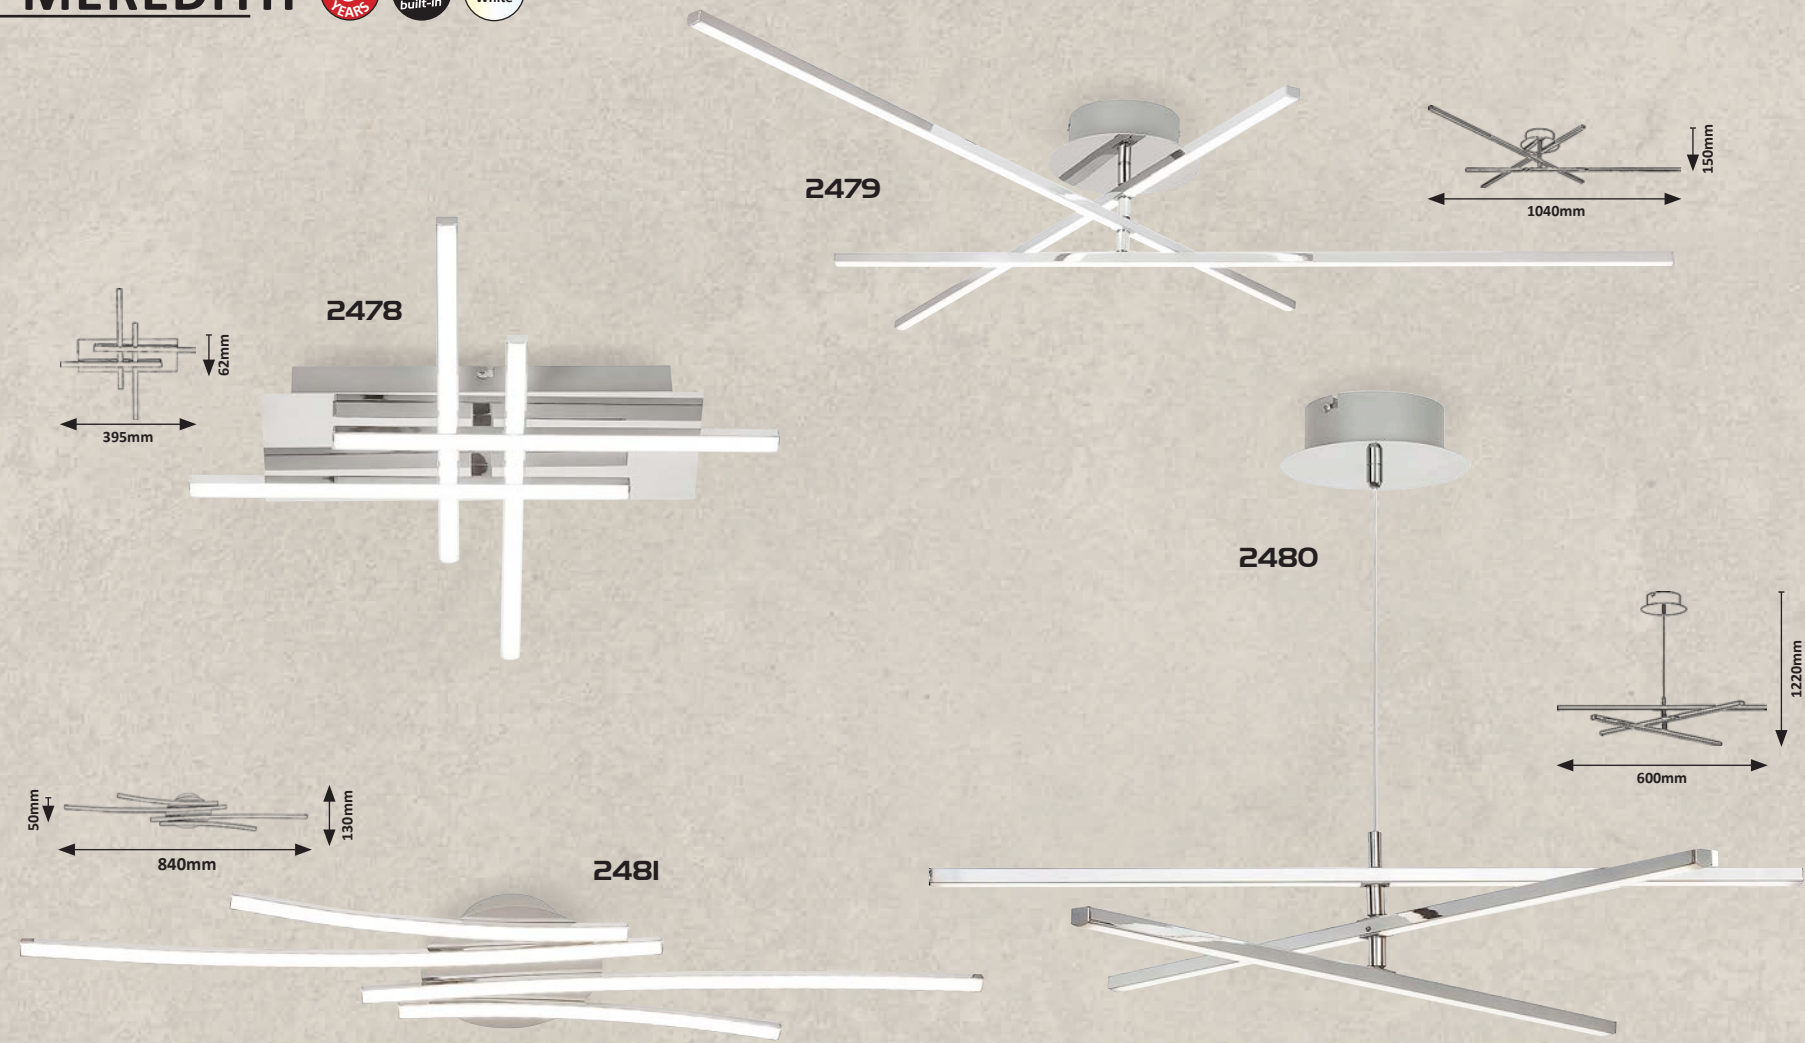

5 998250 322186

2419 (M P)

LED / 20W
(2000lm, 4000K) incl.
IP20 • silver

5 998250 324197

MEREDITH

2478 (M P)

LED / 18W
(1440lm, 4000K) incl.
IP20
chrome

5 998250 324784