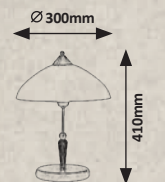

REGINA

8171

8172

8173

8176

8177

8175

8178

8171 M G

⊗ E-14 / 1x max. 40W
IP20 • 9242
bronze/cream

5 998250 381718

8172 M G

⊗ E-14 / 1x max. 40W
IP20 • 9243
bronze/cream

5 998250 381725

8173 M G

⊗ E-14 / 3x max. 40W
IP20 • 9242
bronze/cream

5 998250 381732

8176 M G

⊗ E-27 / 1x max. 60W
IP20 • 9244
bronze/cream

5 998250 381763

8177 M G

⊗ E-27 / 2x max. 60W
IP20 • 9243
bronze/cream

5 998250 381770

8175 M G

⊗ E-14 / 5x max. 40W
IP20 • 9242
bronze/cream

5 998250 381756

8178 M G

⊗ E-27 / 1x max. 60W
IP20 • 9244
bronze/cream

5 998250 381787