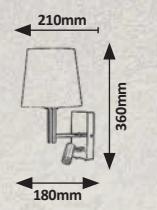

6719
☒ GU10 / 1x max. 25W
IP20 • black

6720
☒ GU10 / 1x max. 25W
IP20 • white

E-27
1x max. 40W excl.

LED built-in
3W

E-27
1x max. 40W excl.

LED built-in
3W

6529
☒ LED / 3W (205lm, 2800K) incl.
☒ E-27 / 1x max. 40W
IP20 • • 19416
chrome/white

6530
☒ LED / 3W (205lm, 2800K) incl.
☒ E-27 / 1x max. 40W
IP20 • • 19417
chrome/white

E-27
1x max. 40W excl.

LED built-in
3W

6539
☒ LED / 3W (180lm, 2800K) incl.
☒ E-27 / 1x max. 40W
IP20 • • 19493
satin chrome/white