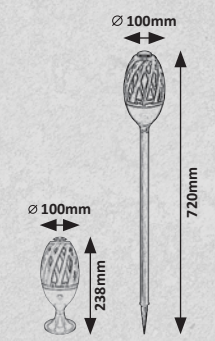

FLAMENCO

8946

8946 (P)
LED / 5W
(6lm, 1500-1900K) incl.
DC 1,2V incl. • •
IP65 • black/chrome
5 998250 389462

MORA

8948

8949

8948 (P)
LED / 0,07W
(1,2lm, 3000K) incl.
DC 1,2V incl. • •
IP23 • black
5 998250 389486

8949 (P)
LED / 0,16W
(2,4lm, 3000K) incl.
DC 1,2V incl. • •
IP23 • black
5 998250 389493

YOLA

7850

7850 (M) (G)
RGB LED / 0,06W
DC 1,2V incl.
IP44 • •
satin chrome/transparent
5 998250 378503