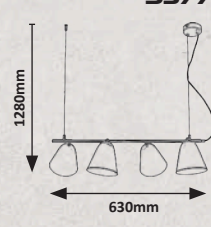

5377
E-14 / 4x max. 40W
IP20
black/gold/white