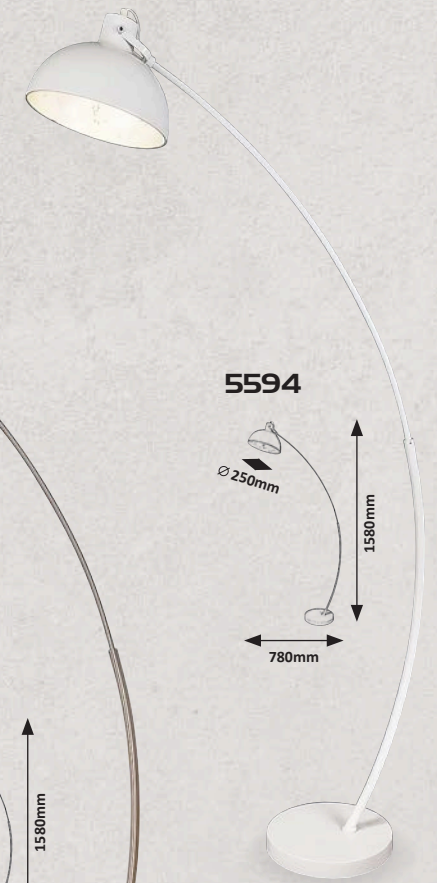

5594

5592

☒ E-27 / 1x max. 60W
IP20 • •
matte black/gold foil

5 998250 355924

5593

☒ E-27 / 1x max. 60W
IP20 • •
satin chrome/white

5 998250 355931

5594

☒ E-27 / 1x max. 60W
IP20 • •
matte white/silver foil

5 998250 355948