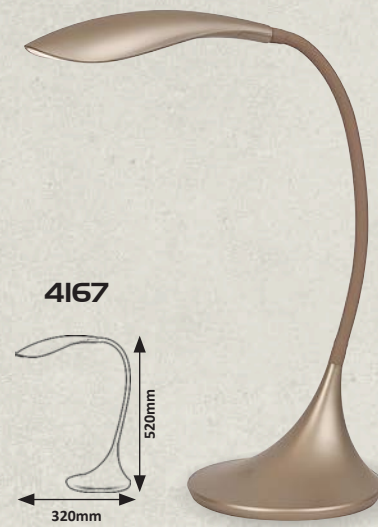

4167

4164

P

LED / 4,5W
(480lm, 3000K) incl.
IP20 •
black

4165

P

LED / 4,5W
(480lm, 3000K) incl.
IP20 •
cherry

4166

P

LED / 4,5W
(480lm, 3000K) incl.
IP20 •
white

4167

P

LED / 4,5W
(480lm, 3000K) incl.
IP20 •
champagne