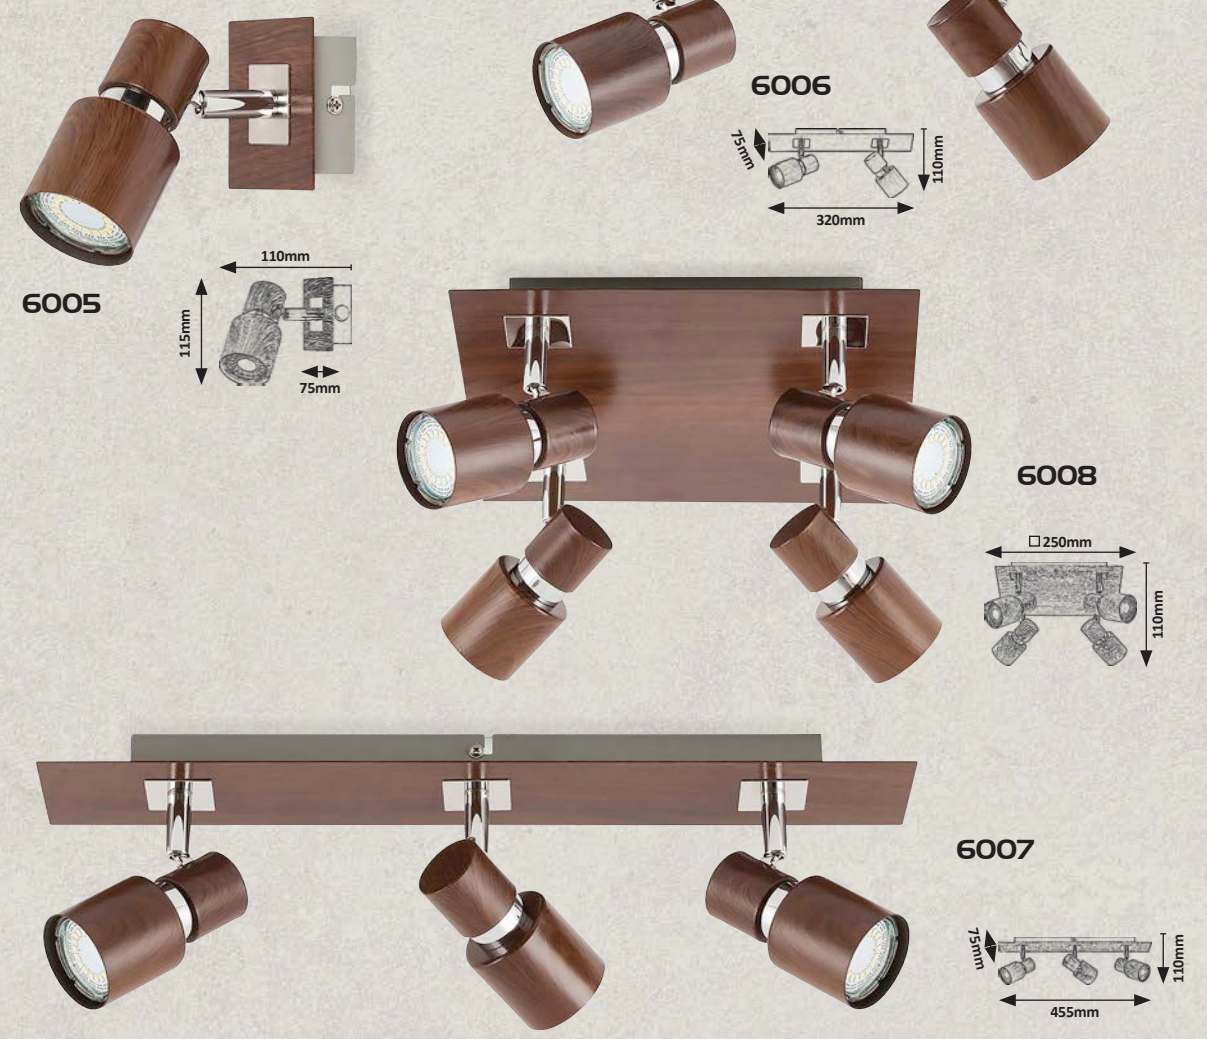

MERKUR

6005 
 GU10 / 1x max. 50W
 IP20
 wenge

6006 
 GU10 / 2x max. 50W
 IP20
 wenge

6007 
 GU10 / 3x max. 50W
 IP20
 wenge

6008 
 GU10 / 4x max. 50W
 IP20
 wenge

MERKUR

6125 
 GU10 / 1x max. 50W
 IP20 • 
 silver oak