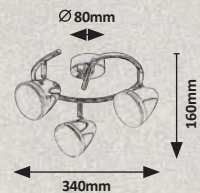

5932

5931

LED / 4W
(360lm, 4000K) incl.
IP20
chrome

5932

LED / 8W
(720lm, 4000K) incl.
IP20
chrome

5933

LED / 12W
(1080lm, 4000K) incl.
IP20
chrome

5934

LED / 12W
(1080lm, 4000K) incl.
IP20
chrome

5935

LED / 16W
(1440lm, 4000K) incl.
IP20
chrome

5936

LED / 20W
(1800lm, 4000K) incl.
IP20
chrome

5937

LED / 4W
(360lm, 4000K) incl.
IP20 •
chrome

5938

LED / 4W
(360lm, 4000K) incl.
IP20 •
chrome