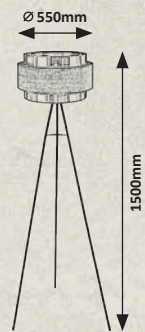

5384 (M) (P)

E-14 / 1x max. 10W
IP20 •
19795
satin chrome/silver oak

5 998250 353845

5385 (M) (P)

E-27 / 1x max. 40W
IP20 •
19797
satin chrome/silver oak

5 998250 353852