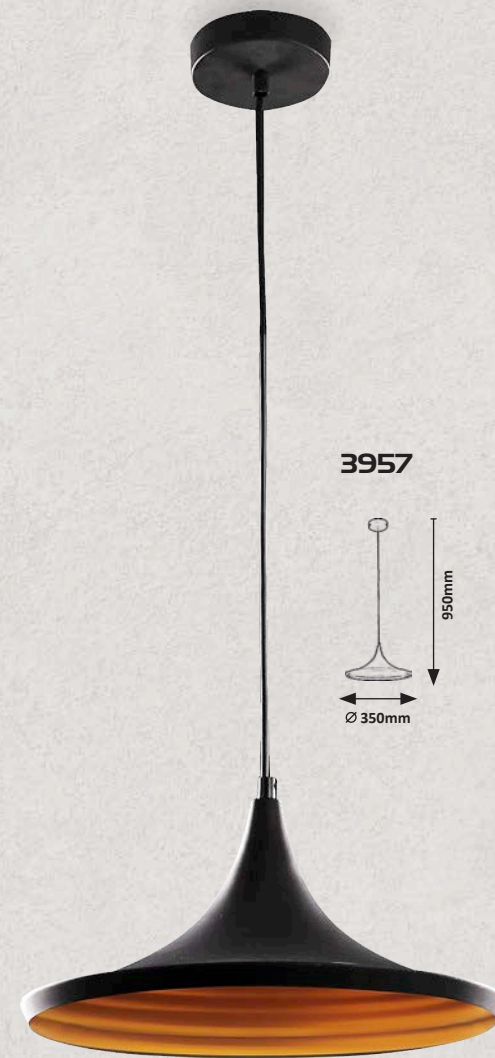

CARIN

3957

RONAN