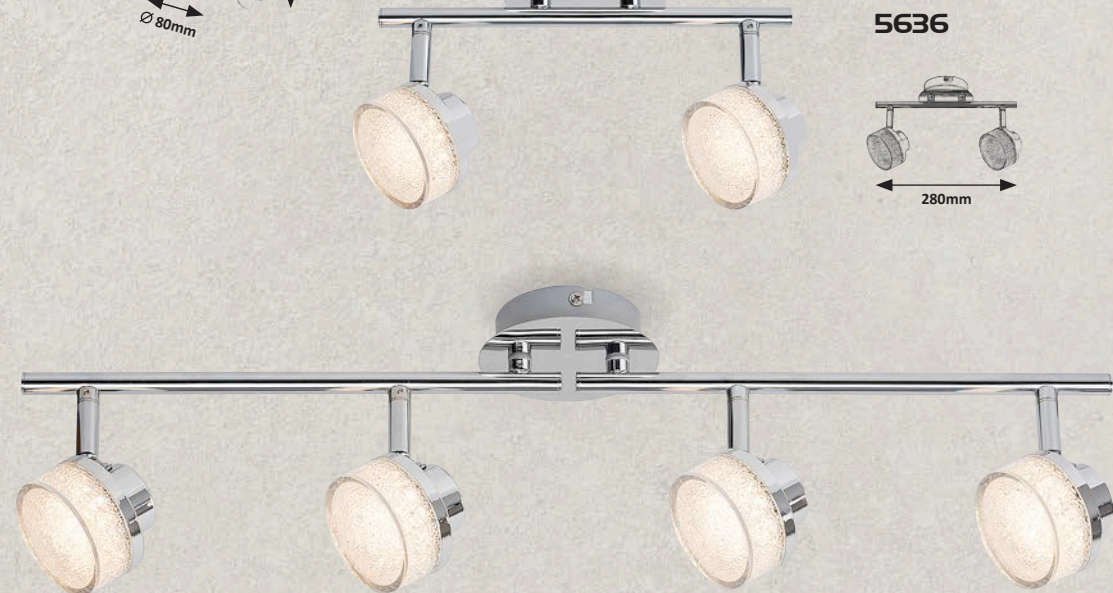

5561 MG

☒ E-14 / 5x max. 40W
IP20 • 19270
chrome/tinted colour

5562 MG

☒ E-14 / 6x max. 40W
IP20 • 19270
chrome/tinted colour

PADMA

5635 (MP)

LED / 5W
(400lm, 3000K) incl.
IP20 • chrome/crystal

5 998250 356358