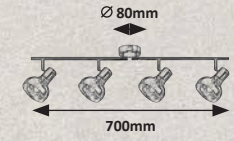

HOLLY

5555

5557

5559

5558

5563

5561

5560

5562

5555 MG

☒ E-14 / 1x max. 40W
IP20 • 19270
chrome/tinted colour

5556 MG

☒ E-14 / 2x max. 40W
IP20 • 19270
chrome/tinted colour

5557 MG

☒ E-14 / 3x max. 40W
IP20 • 19270
chrome/tinted colour

5558 MG

☒ E-14 / 3x max. 40W
IP20 • 19270
chrome/tinted colour

5559 MG

☒ E-14 / 4x max. 40W
IP20 • 19270
chrome/tinted colour

5563 MG

☒ E-14 / 1x max. 15W
IP20 • 19270
chrome/tinted colour

5560 MG

☒ E-14 / 4x max. 40W
IP20 • 19270
chrome/tinted colour

5561 MG

☒ E-14 / 5x max. 40W
IP20 • 19270
chrome/tinted colour

5562 MG

☒ E-14 / 6x max. 40W
IP20 • 19270
chrome/tinted colour