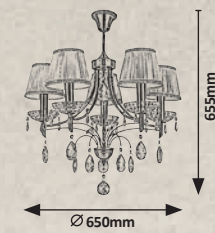

CLAUDIA

7278

7280

7279

7278 M G C T

☒ E-14 / 1x max. 40W
IP20 • 19505
bronze/white

7279 M G C T

☒ E-14 / 5x max. 40W
IP20 • 19505
bronze/white