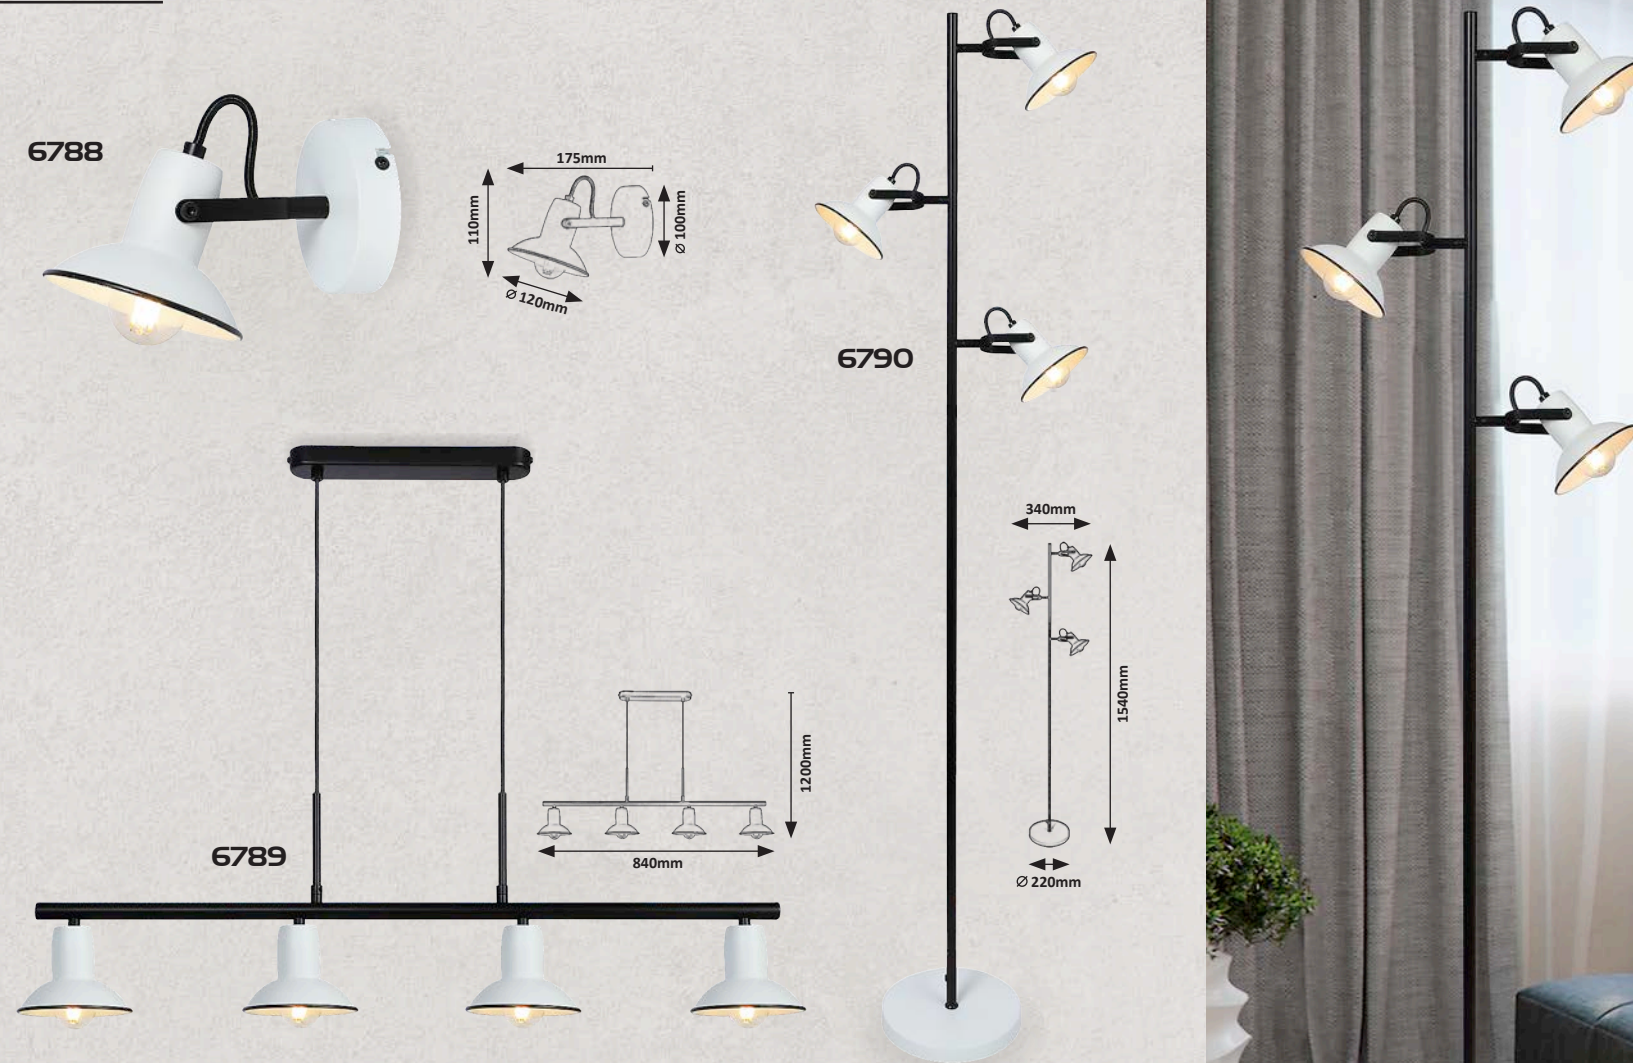

4561 
 ☒ E-27 / 4x max. 15W
 IP20 • 
 black/gold

5 998250 345611

MALIK *NEW*

5598 
☒ E-27 / 5x max. 40W
IP20
white

5 998250 355986

5599 
☒ E-27 / 9x max. 40W
IP20
white

5 998250 355993

MALIET *NEW*