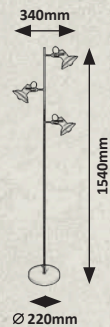

2275

2275 (M)
E-27 / 1x max. 40W
IP20 • matte black

MALIET *NEW*

6790

6790 (M)
E-14 / 3x max. 40W
IP20 • black/white

DEREK

4328

4328 (M)
E-27 / 1x max. 25W
IP20 • white