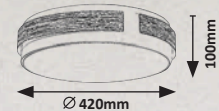

SALMA

5645

5646

5647

BERBERA

2215

2216

5645 (M) (P)

LED / 18W
(1260lm, 3000K) incl.
IP20 • 19734
beech/white

5 998250 356457

5646 (M) (P)

LED / 24W
(1680lm, 3000K) incl.
IP20 • 19735
beech/white

5 998250 356464

5647 (M) (P)

LED / 18W
(1260lm, 3000K) incl.
IP20 • 19734
beech/white

5 998250 356471

2215 (M) (P)

E-27 / 3x max. 60W
IP20 • 19418
wenge

5 998250 322155

2216 (M) (P)

E-27 / 3x max. 60W
IP20 • 19418
wenge

5 998250 322162