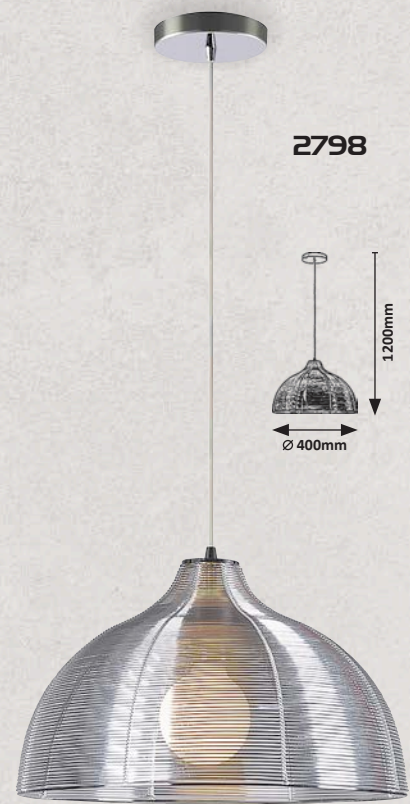

OZ

2798

2800

2798 **(M)**
☒ E-27 / 1x max. 60W
IP20
silver

2800 **(M)**
☒ E-27 / 1x max. 60W
IP20
brown

MEDA

2884

2886

2907

2906

2884 **(M)**
☒ E-27 / 3x max. 60W
IP20
silver

2886 **(M)**
☒ E-27 / 3x max. 60W
IP20
silver

2906 **(M)**
☒ E-27 / 2x max. 60W
IP20 •
silver

2907 **(M)**
☒ E-27 / 1x max. 60W
IP20 •
silver