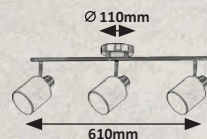

NATINA **NEW**

5009

5010

5011

5012

5013

5009 **(M T)**

- ☒ E-14 / 1x max. 25W
- IP20 •
- 19774 (Ø90mm)
- beige/satin chrome

5010 **(M T)**

- ☒ E-14 / 2x max. 25W
- IP20
- 19774 (Ø90mm)
- beige/satin chrome

5011 **(M T)**

- ☒ E-14 / 3x max. 25W
- IP20
- 19774 (Ø90mm)
- beige/satin chrome

5012 **(M T)**

- ☒ E-14 / 3x max. 25W
- IP20
- 19775 (Ø110mm)
- beige/satin chrome

5013 **(M T)**

- ☒ E-14 / 1x max. 25W
- IP20
- 19776 (Ø120mm)
- beige/satin chrome