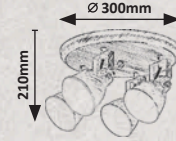

VIVIENNE

5965

5962 (M)
☒ E-14 / 1x max. 15W
IP20 • antique brown

5963 (M)
☒ E-14 / 2x max. 40W
IP20 antique brown

5964 (M)
☒ E-14 / 3x max. 40W
IP20 antique brown

5965 (M)
☒ E-14 / 4x max. 40W
IP20 antique brown

ODIN

6882 (M)
☒ E-14 / 1x max. 40W
IP20 metal brown

6883 (M)
☒ E-14 / 2x max. 40W
IP20 metal brown

6884 (M)
☒ E-14 / 3x max. 40W
IP20 metal brown

6885 (M)
☒ E-14 / 4x max. 40W
IP20 metal brown