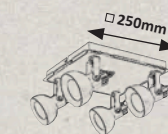

AKSEL

BALZAC

5612

2723 **WM**

☒ E-14 / 1x max. 25W
IP20
anthracite/beech

5 998250 327235

2724 **WM**

☒ E-14 / 3x max. 15W
IP20
anthracite/beech

5 998250 327242

5609 **M**

☒ GU10 / 1x max. 35W
IP20
matte black/brown/
chrome

5 998250 356099

5610 **M**

☒ GU10 / 2x max. 35W
IP20
matte black/brown/
chrome

5 998250 356105

5611 **M**

☒ GU10 / 3x max. 35W
IP20
matte black/brown/
chrome

5 998250 356112

☒ GU10 / 4x max. 35W
IP20
matte black/brown/
chrome

5 998250 356129