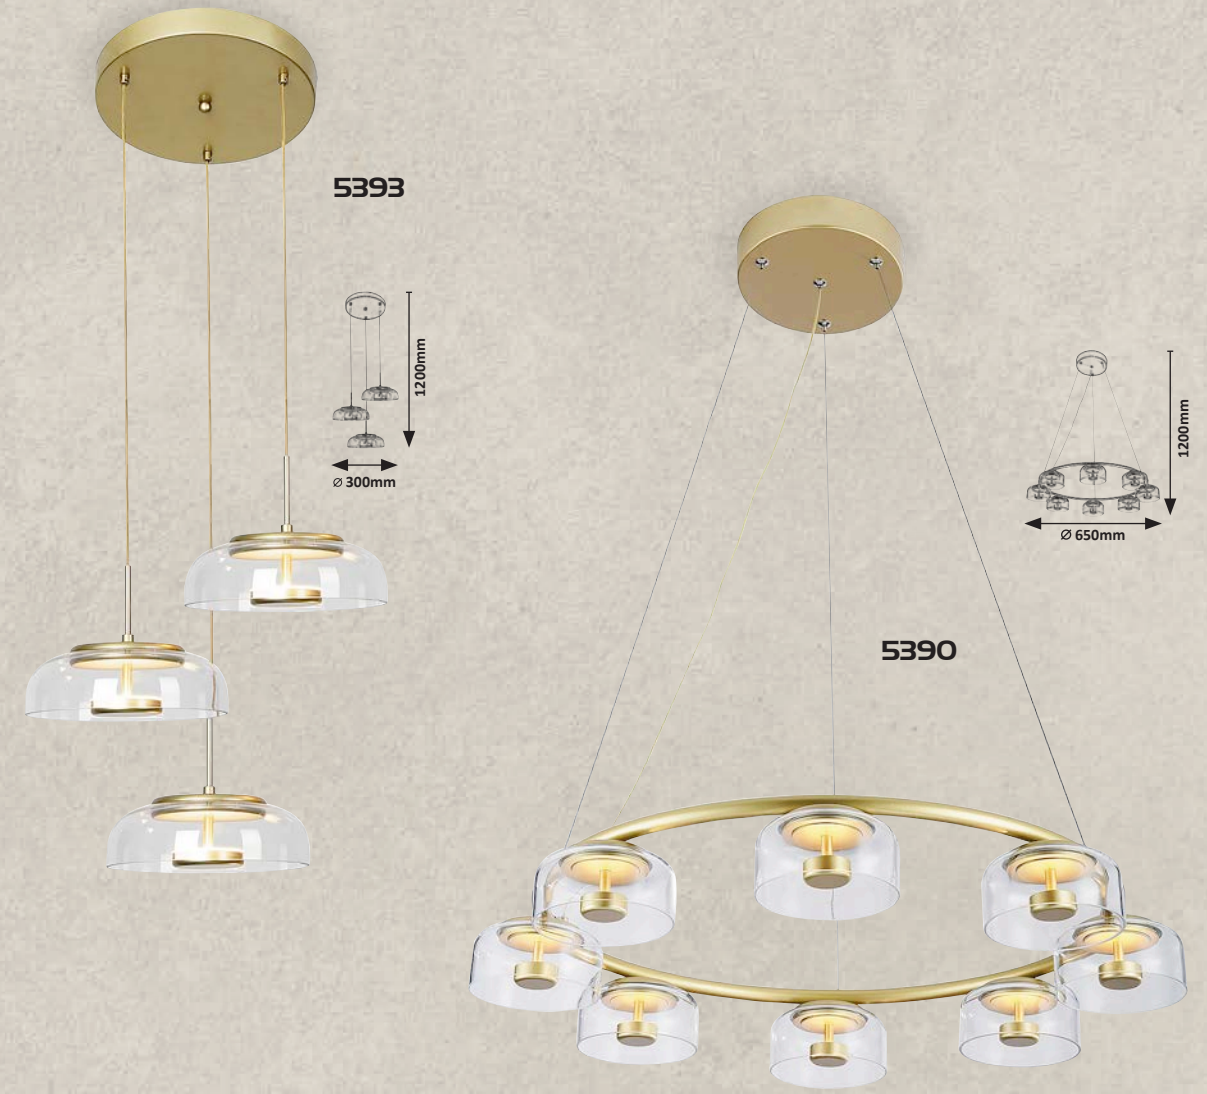

5353 **M G**

⊗ E-14 / 3x max. 9W
IP20 • ▣ 19832
gold/white

5 998250 353531

ROWENA *NEW*

6228 **M**
 ☒ E-27 / 1x max. 60W
 IP20
 gold

LORELL *NEW*

5391 **M G**
 ☒ LED / 8W
 (640lm, 3000K) incl.
 IP20 • ☒ 19816 (ø225mm)
 gold

5392 **M G**
 ☒ LED / 8W
 (640lm, 3000K) incl.
 IP20 • ☒ 19816 (ø225mm)
 gold

5390 **M G**
 ☒ LED / 40W
 (3200lm, 3000K) incl.
 IP20 • ☒ 19794 (ø120mm)
 gold

5393 **M G**
 ☒ LED / 24W
 (2000lm, 3000K) incl.
 IP20 • ☒ 19816 (ø225mm)
 gold