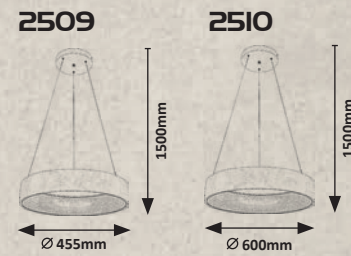

5052 **(MA)**
LED / 30W
(1950lm, 4000K) incl.
IP20
gold/white

5 998250 350523

5053 **(MA)**
LED / 50W
(3400lm, 4000K) incl.
IP20
gold/white

5 998250 350530

5054 **(MA)**
LED / 50W
(3350lm, 4000K) incl.
IP20
gold/white

5 998250 350547

5055 **(MA)**
LED / 80W
(6335lm, 4000K) incl.
IP20
gold/white

5 998250 350554

5056 **(MA)**
LED / 30W
(1950lm, 4000K) incl.
IP20
gold/white

5 998250 350561

5057 **(MA)**
LED / 50W
(3889lm, 4000K) incl.
IP20
gold/white

5 998250 350578

2507 **(MP)**
LED / 26W
(1500lm, 4000K) incl.
IP20
matte white

5 998250 325071

2508 **(MP)**
LED / 36W
(2100lm, 4000K) incl.
IP20
matte white

5 998250 325088

2509 **(MP)**
LED / 26W
(1500lm, 4000K) incl.
IP20
matte white

5 998250 325095

2510 **(MP)**
LED / 36W
(2100lm, 4000K) incl.
IP20
matte white

5 998250 325101