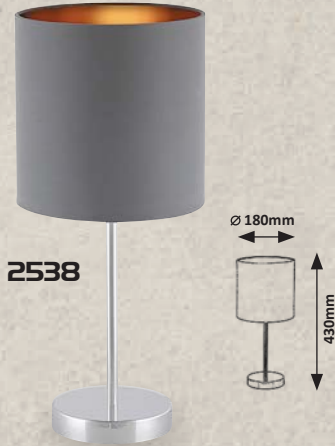

MONICA

2538