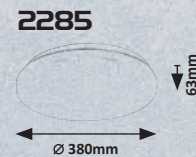

ROB

NEW

ROB

rabalux 329

2284 (MP)

LED / 20W
(1400lm, 4000K) incl.
IP20 • 19676
white

5 998250 322841

2285 (MP)

LED / 32W
(2600lm, 4000K) incl.
IP20 • 19677
white

5 998250 322858

2286 (MP)

LED / 20W
(1400lm, 4000K) incl.
IP20 • 19678
white

5 998250 322865

2287 (MP)

LED / 32W
(2600lm, 4000K) incl.
IP20 • 19679
white

5 998250 322872

5435 (MP)

LED / 20W
(1400lm, 4000K) incl.
IP20 • 19826
white

5 998250 354354

5436 (MP)

LED / 32W
(2600lm, 4000K) incl.
IP20 • 19827
white

5 998250 354361

3338 (MP)

LED / 20W
(1400lm, 3000K) incl.
IP20
white

5 998250 333380

3339 (MP)

LED / 32W
(2600lm, 3000K) incl.
IP20
white

5 998250 333397

3340 (MP)

LED / 20W
(1400lm, 3000K) incl.
IP20
white

5 998250 333403

3344 (MP)

LED / 32W
(2600lm, 3000K) incl.
IP20
white

5 998250 333441