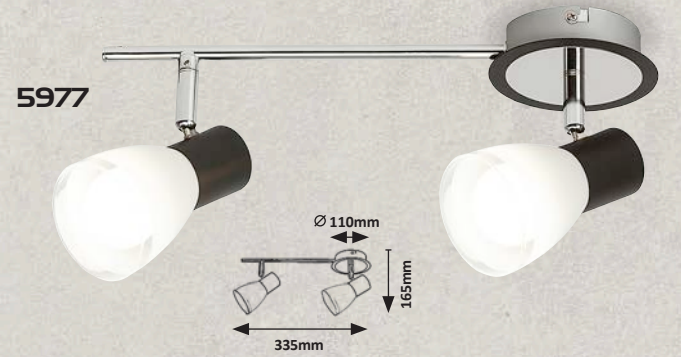

ATI

5975 MG
☒ E-14 / 1x max. 15W
IP20 •
 19498
black/chrome/white
 5 998250 359755

5976 MG
☒ E-14 / 1x max. 15W
IP20 •
 19498
black/chrome/white
 5 998250 359762

5977 MG
☒ E-14 / 2x max. 40W
IP20 • 19498
black/chrome/white
 5 998250 359779

5978 MG
☒ E-14 / 3x max. 40W
IP20 • 19498
black/chrome/white
 5 998250 359786

1099 MG
☒ E-14 / 3x max. 40W
IP20 • 19498
black/chrome/white
 5 998250 310992

5979 MG
☒ E-14 / 4x max. 40W
IP20 • 19498
black/chrome/white
 5 998250 359793

5980 MG
☒ E-14 / 5x max. 40W
IP20 • 19498
black/chrome/white
 5 998250 359809