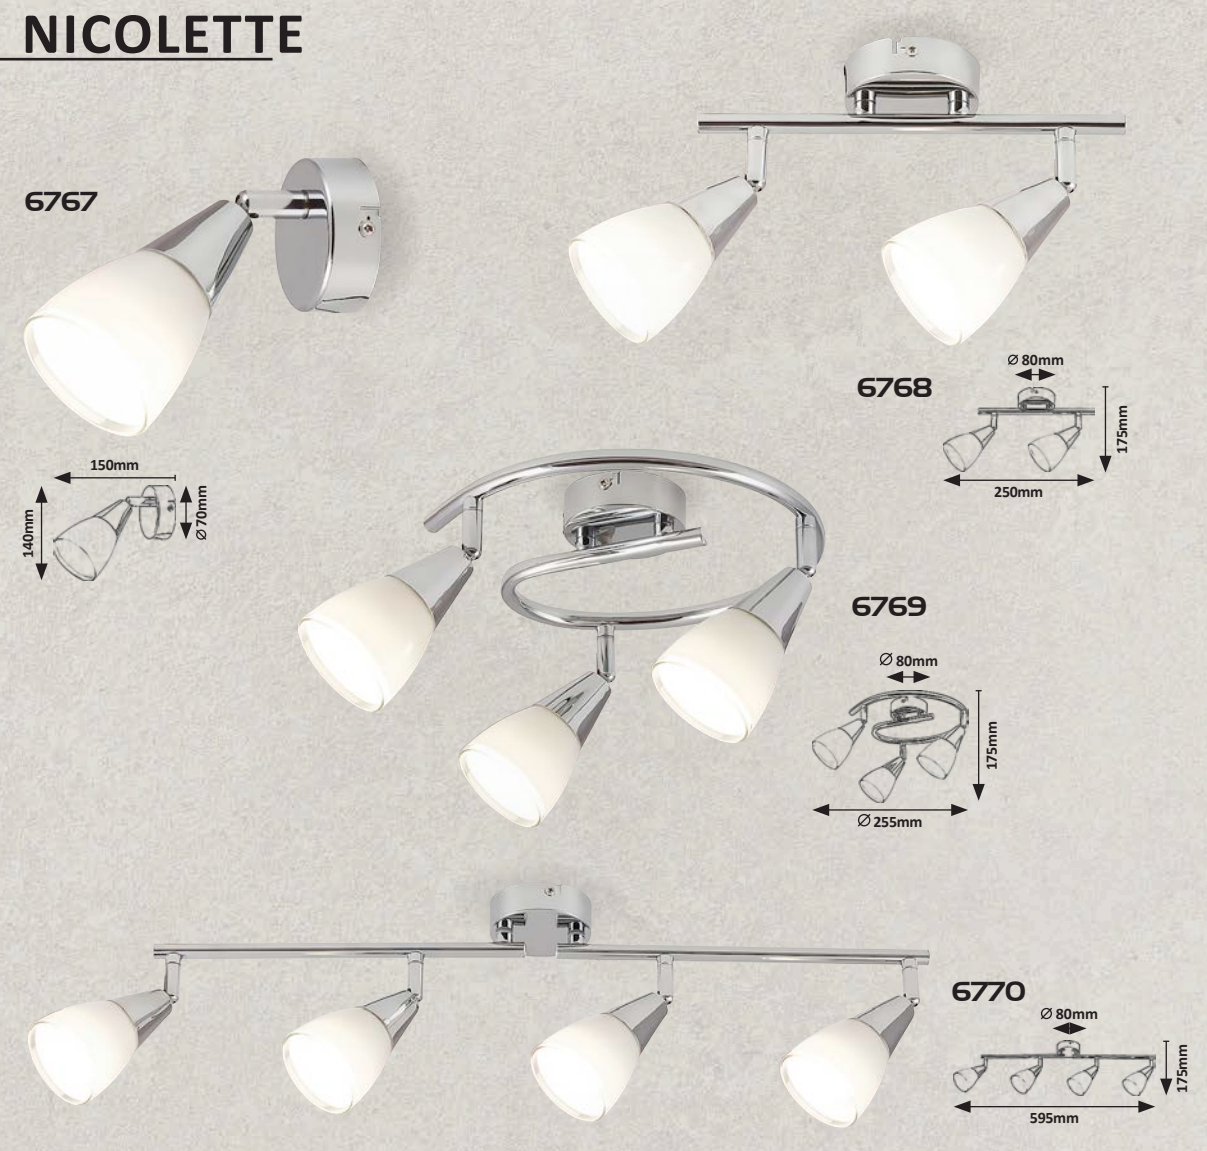

5 998250 356327

5633 (MG)

E-14 / 3x max. 40W IP20 • 19633 satin chrome/chrome/opal glass

5 998250 356334

5634 (MG)

E-14 / 4x max. 40W IP20 • 19633 satin chrome/chrome/opal glass

5 998250 356341

- 5920 MG**
 LED / 4W (400lm, 4000K) incl.
 E-14/ 1x max. 40W
 IP20 • 19624
 chrome/crystal
 5 998250 359205
- 5921 MG**
 LED / 8W (800lm, 4000K) incl.
 E-14/ 2x max. 40W
 IP20 • 19624
 chrome/crystal
 5 998250 359212
- 5922 MG**
 LED / 12W (1200lm, 4000K) incl.
 E-14/ 3x max. 40W
 IP20 • 19624
 chrome/crystal
 5 998250 359229
- 5923 MG**
 LED / 16W (1600lm, 4000K) incl.
 E-14/ 4x max. 40W
 IP20 • 19624
 chrome/crystal
 5 998250 359236
- 5924 MG**
 LED / 24W (2400lm, 4000K) incl.
 E-14/ 6x max. 40W
 IP20 • 19624
 chrome/crystal
 5 998250 359243