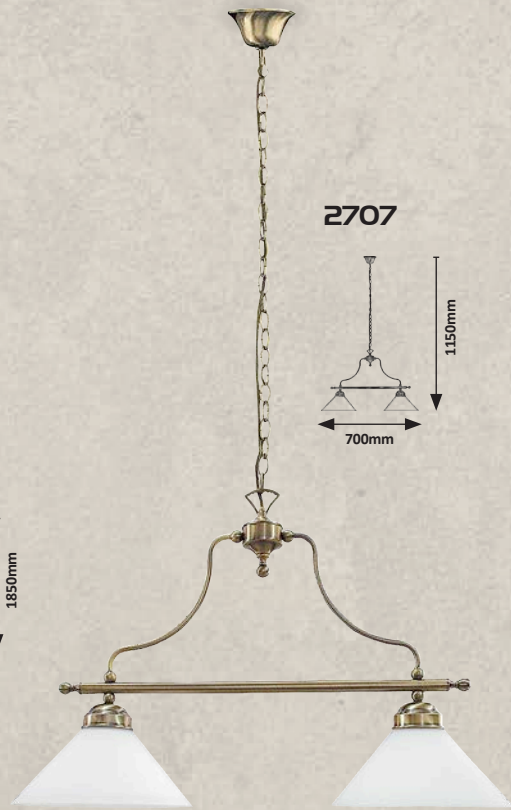

MARIAN

2701

2702

2703

2706

2707

2705

2708

2701 M G

☒ E-27 / 1x max. 60W
IP20 • 9933
bronze/white

5 998250 327013

2702 M G

☒ E-27 / 1x max. 60W
IP20 • 9933
bronze/white

5 998250 327020

2703 M G

☒ E-27 / 3x max. 60W
IP20 • 9933
bronze/white

5 998250 327037

2706 M G

☒ E-27 / 1x max. 100W
IP20 • 9936
bronze/white

5 998250 327068

2707 M G

☒ E-27 / 2x max. 60W
IP20 • 9935
bronze/white

5 998250 327075

2705 M G

☒ E-27 / 5x max. 60W
IP20 • 9933
bronze/white

5 998250 327051

2708 M G

☒ E-27 / 2x max. 60W
IP20 • 9934 • 9933
bronze/white

5 998250 327082