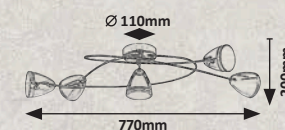

5936

5931

LED / 4W
(360lm, 4000K) incl.
IP20
chrome

5932

LED / 8W
(720lm, 4000K) incl.
IP20
chrome

5933

LED / 12W
(1080lm, 4000K) incl.
IP20
chrome

5934

LED / 12W
(1080lm, 4000K) incl.
IP20
chrome

5935

LED / 16W
(1440lm, 4000K) incl.
IP20
chrome

5936

LED / 20W
(1800lm, 4000K) incl.
IP20
chrome

5937

LED / 4W
(360lm, 4000K) incl.
IP20 •
chrome

5938

LED / 4W
(360lm, 4000K) incl.
IP20 •
chrome