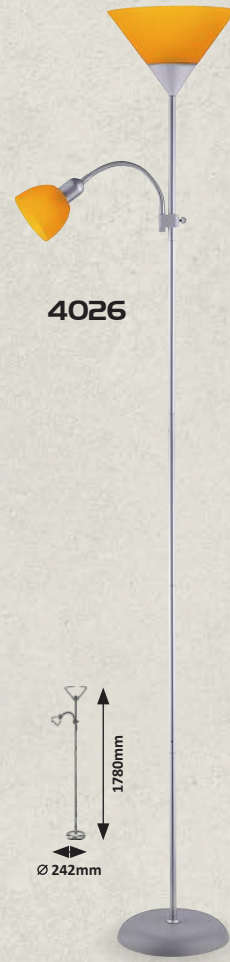

ETRUSCO 401

6968 MG
☒ E-27 / 1x max. 100W +
E-14 / 1x max. 40W
IP20 • • 9597 • 9598
black/alabaster/brown

RAINBOW

4017

ACTION

4020

4026

4028