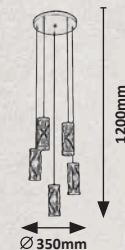

6885 (M)
 ☒ E-14 / 4x max. 40W
 IP20 metal brown

OBERON *NEW*

5338

5339

5340

5335 **M G**

☒ E-14 / 1x max. 40W
IP20 • 19830
coffee/amber

5 998250 353357