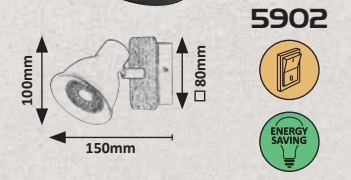

MAC

ARTHUR

5902 (M)
☒ GU10 / 1x max. 15W
IP20 •
black/beech

5903 (M)
☒ GU10 / 2x max. 15W
IP20 •
black/beech

5904 (M)
☒ GU10 / 3x max. 35W
IP20
black/beech

5905 (M)
☒ GU10 / 4x max. 35W
IP20
black/beech

5613 (M)
☒ GU10 / 1x max. 35W
IP20
oak/black

5614 (M)
☒ GU10 / 2x max. 35W
IP20
oak/black

5615 (M)
☒ GU10 / 3x max. 35W
IP20
oak/black

5616 (M)
☒ GU10 / 4x max. 35W
IP20
oak/black