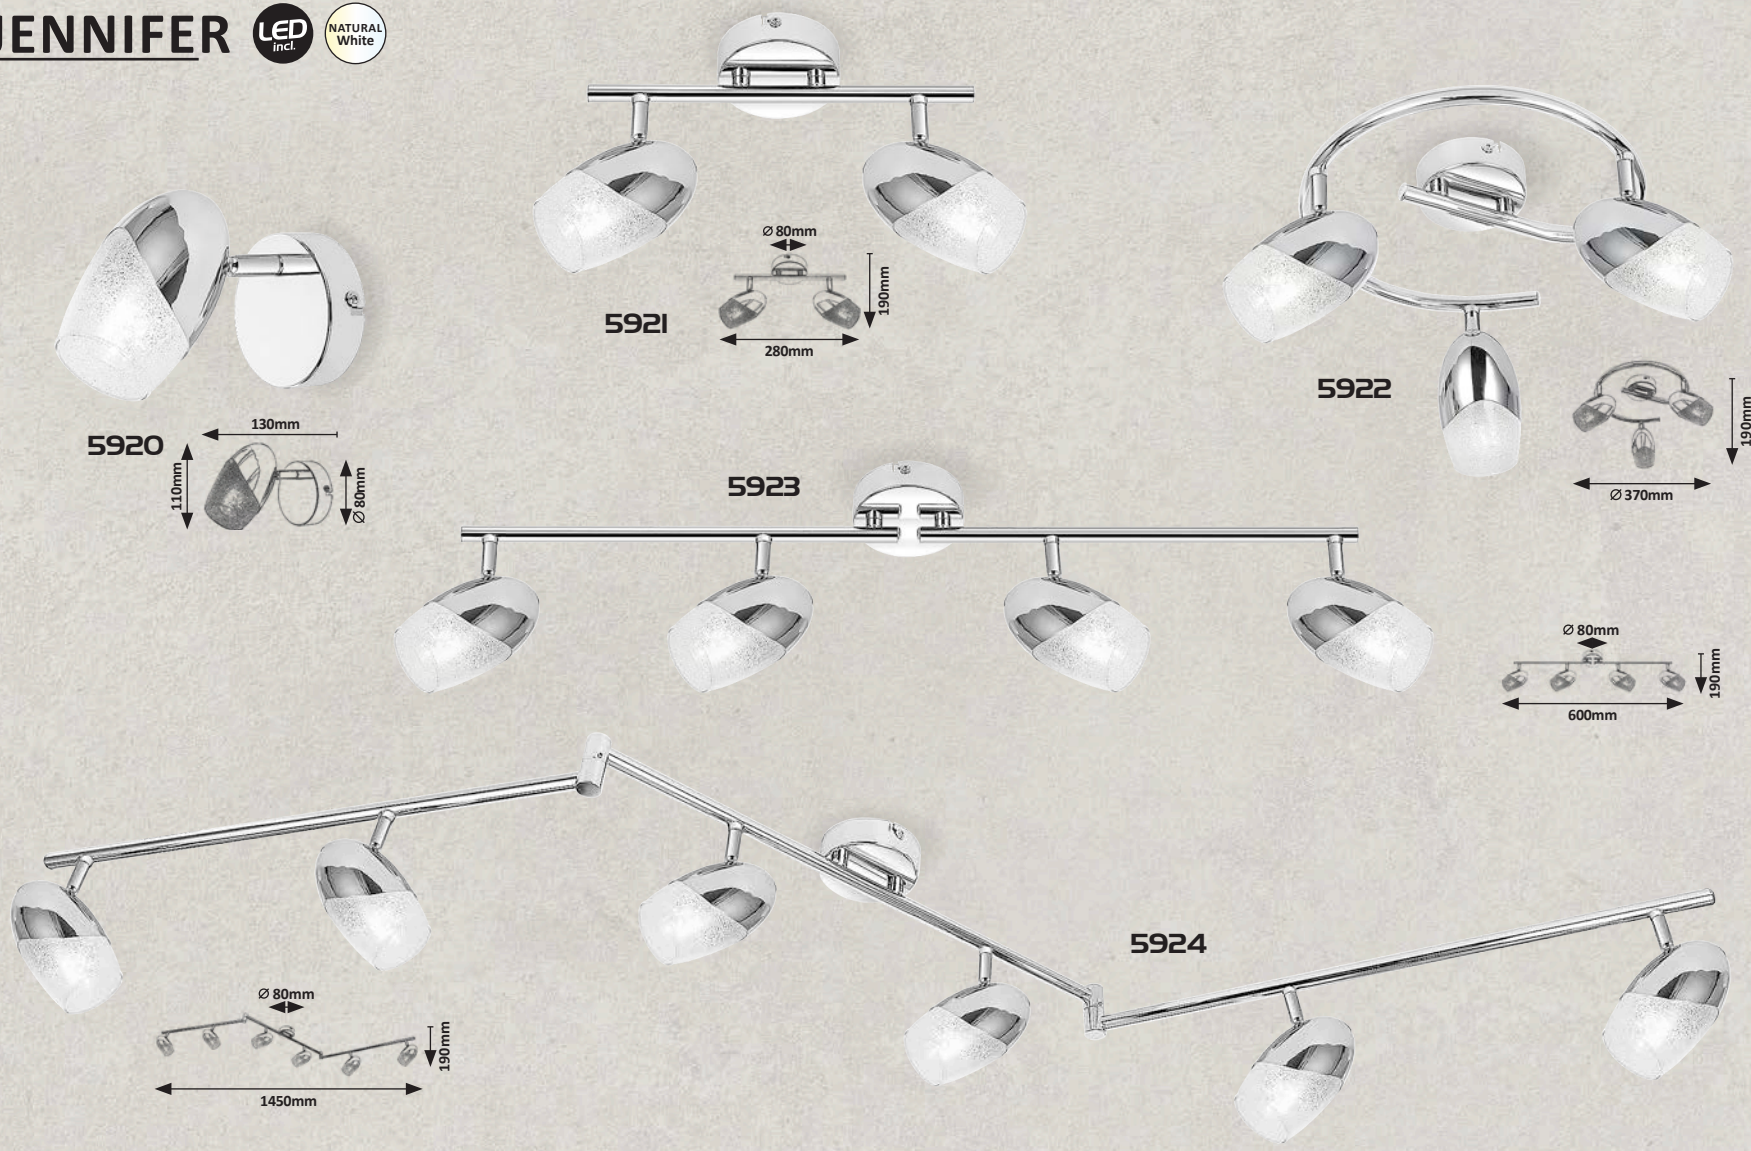

5 998250 356327

5633 (MG)

E-14 / 3x max. 40W IP20 • 19633 satin chrome/chrome/opal glass

5 998250 356334

5634 (MG)

E-14 / 4x max. 40W IP20 • 19633 satin chrome/chrome/opal glass

5 998250 356341

- 5920 MG**
 LED / 4W (400lm, 4000K) incl.
 E-14/ 1x max. 40W
 IP20 • 19624
 chrome/crystal
 5 998250 359205
- 5921 MG**
 LED / 8W (800lm, 4000K) incl.
 E-14/ 2x max. 40W
 IP20 • 19624
 chrome/crystal
 5 998250 359212
- 5922 MG**
 LED / 12W (1200lm, 4000K) incl.
 E-14/ 3x max. 40W
 IP20 • 19624
 chrome/crystal
 5 998250 359229
- 5923 MG**
 LED / 16W (1600lm, 4000K) incl.
 E-14/ 4x max. 40W
 IP20 • 19624
 chrome/crystal
 5 998250 359236
- 5924 MG**
 LED / 24W (2400lm, 4000K) incl.
 E-14/ 6x max. 40W
 IP20 • 19624
 chrome/crystal
 5 998250 359243