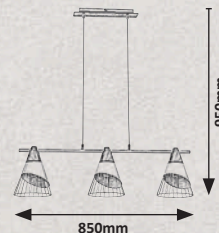

5946 (M)
E-14 / 3x max. 40W
IP20
white/beech

5947 (M)
E-14 / 4x max. 40W
IP20
white/beech

5948 (M)
E-14 / 6x max. 40W
IP20
white/beech

5949 (M)
E-14 / 3x max. 40W
IP20
white/beech

ISAAC

5665

5666

5667