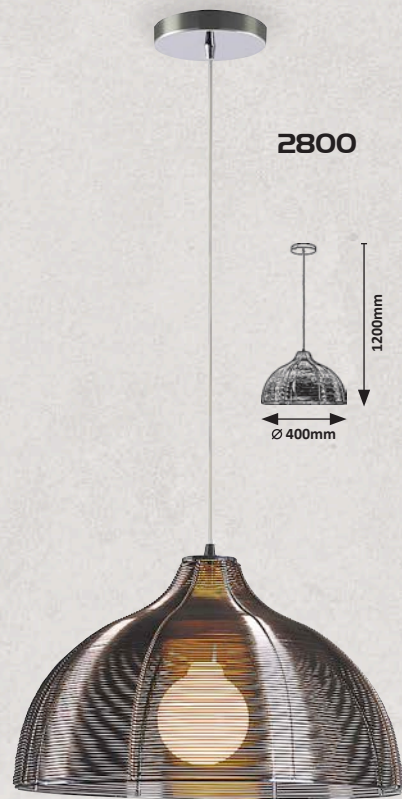

2800

2798 **(M)**
☒ E-27 / 1x max. 60W
IP20
silver

2800 **(M)**
☒ E-27 / 1x max. 60W
IP20
brown