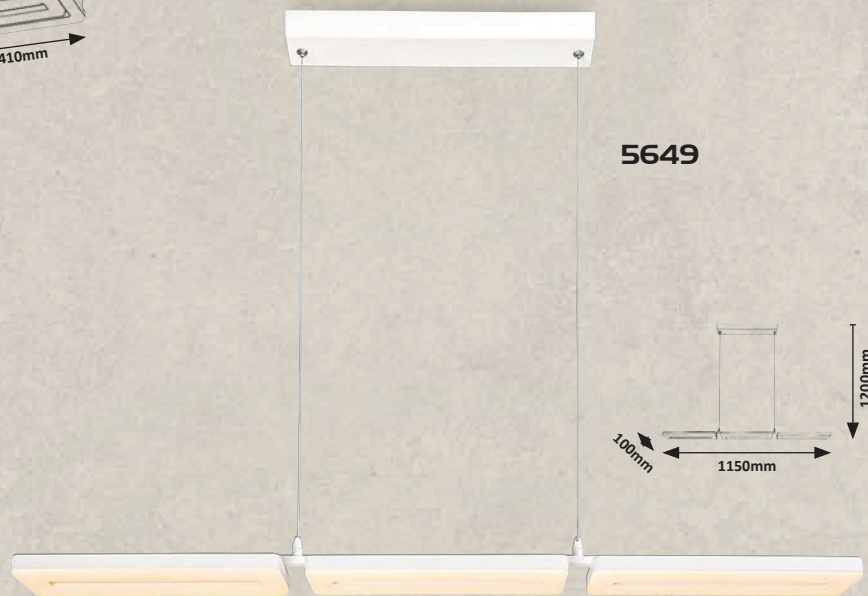

5 998250 358918

ALANA   

5648

5650

5649

5648  

 LED / 40W
(2400lm, 3000K) incl.
IP20
matte white

5 998250 356488