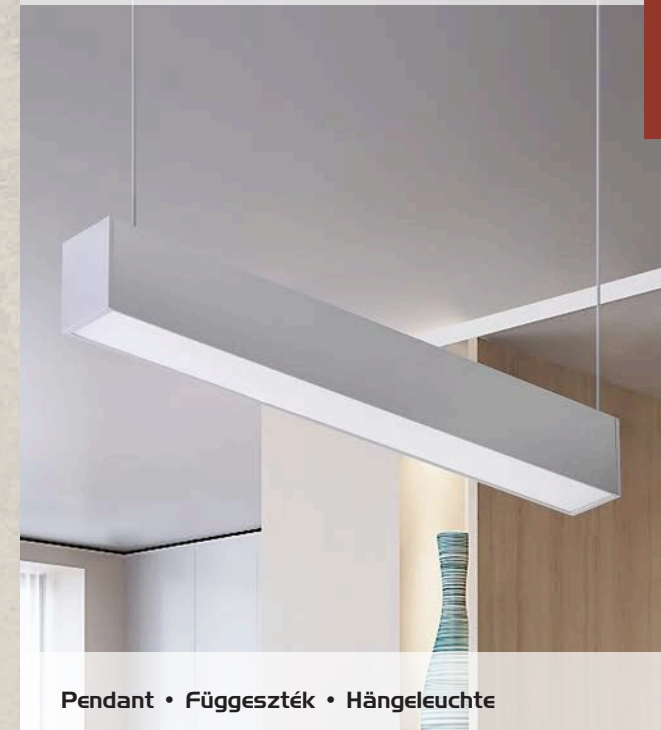

JOSHUA

2419

2419 2in1

rabalux 59

Pendant • Függeszték • Hängeleuchte

Surface mounted • Ráépíthető • Aufputzleuchte

4490 (M P)

LED / 26W
(2100lm, 3000K) incl.
IP20 • brushed aluminium