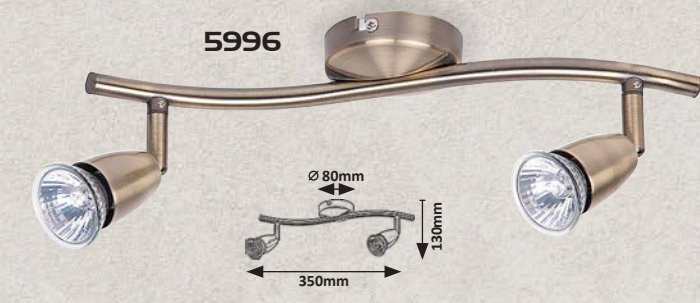

NORMAN

NORMAN

5991 ☒ GU10 / 1x max. 50W
IP20
satin chrome

5992 ☒ GU10 / 2x max. 50W
IP20
satin chrome

5993 ☒ GU10 / 3x max. 50W
IP20
satin chrome

5994 ☒ GU10 / 4x max. 50W
IP20
satin chrome

5995 ☒ GU10 / 1x max. 50W
IP20
bronze

5996 ☒ GU10 / 2x max. 50W
IP20
bronze

5997 ☒ GU10 / 3x max. 50W
IP20
bronze

5998 ☒ GU10 / 4x max. 50W
IP20
bronze