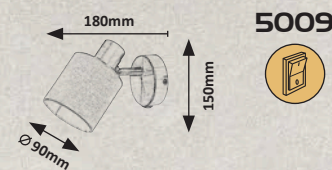

NATINA **NEW**

5009

5010

5011

5012

5013

5009 **(M T)**

- ☒ E-14 / 1x max. 25W
- IP20 •
- 19774 (Ø90mm)
- beige/satin chrome

5010 **(M T)**

- ☒ E-14 / 2x max. 25W
- IP20
- 19774 (Ø90mm)
- beige/satin chrome

5011 **(M T)**

- ☒ E-14 / 3x max. 25W
- IP20
- 19774 (Ø90mm)
- beige/satin chrome

5012 **(M T)**

- ☒ E-14 / 3x max. 25W
- IP20
- 19775 (Ø110mm)
- beige/satin chrome

5013 **(M T)**

- ☒ E-14 / 1x max. 25W
- IP20
- 19776 (Ø120mm)
- beige/satin chrome