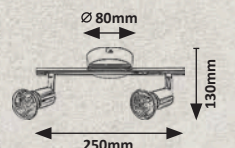

NORTON LED

6986 (M)
☐ LED / 3W
(220lm, 3000K) incl.
GU10 / 1x max. 50W
IP20 • chrome

6987 (M)
☐ LED / 6W
(440lm, 3000K) incl.
GU10 / 2x max. 50W
IP20 • chrome

6988 (M)
☐ LED / 12W
(880lm, 3000K) incl.
GU10 / 4x max. 50W
IP20 • chrome

6989 (M)
☐ LED / 9W
(660lm, 3000K) incl.
GU10 / 3x max. 50W
IP20 • chrome

NORTON

6045 (M)
☒ GU10 / 1x max. 50W
IP20
chrome

6046 (M)
☒ GU10 / 2x max. 50W
IP20
chrome

6047 (M)
☒ GU10 / 4x max. 50W
IP20
chrome

6048 (M)
☒ GU10 / 3x max. 50W
IP20
chrome