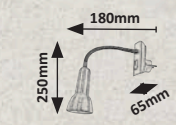

ALMA *NEW*

5658 (M)
LED / 4W
(350lm, 3000K) incl.
IP20 • chrome

CARA *NEW*

5659 (M)
LED / 4W
(350lm, 3000K) incl.
IP20 • chrome

ANJA *NEW*

5672 (M)
E-14 / 1x max. 40W
IP20 • satin chrome

DOBRA *NEW*

5673 (M)
LED 4,5W (340lm, 3000K) incl.
GU10 / 1x max. 35W
IP20 • white/chrome