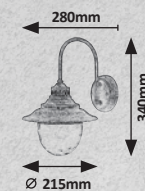

ODESSA

8163

8165

8164

BARCELONA

8678

8677

8679

8163 (M) (P)

⊗ E-27 / 1x max. 60W
IP44 • 19447
antique brown/transparent

5 998250 381633

8164 (M) (P)

⊗ E-27 / 1x max. 60W
IP44 • 19447
antique brown/transparent

5 998250 381640

8165 (M) (P)

⊗ E-27 / 1x max. 60W
IP44 • 19447
antique brown/transparent

5 998250 381657

8677 (M) (G)

⊗ E-27 / 1x max. 60W
IP43 • 19375
antique gold/transparent

5 998250 386775

8678 (M) (G)

⊗ E-27 / 1x max. 60W
IP43 • 19375
antique gold/transparent

5 998250 386782

8679 (M) (G)

⊗ E-27 / 1x max. 60W
IP43 • 19375
antique gold/transparent

5 998250 386799