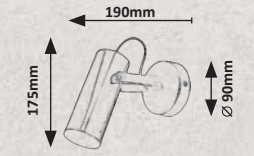

RAVEN **NEW**

6428

6429