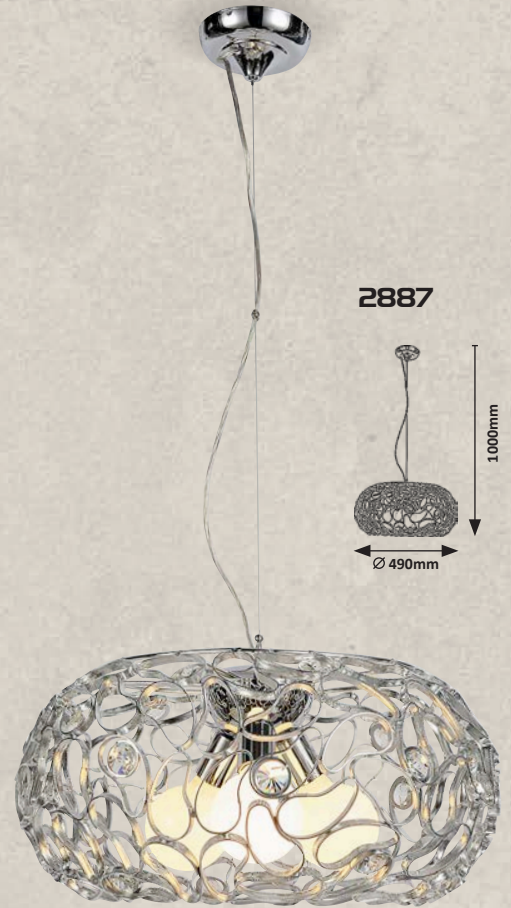

DEA

rabalux® 65

2887
1000mm
Ø 490mm

2887 **M G**
☒ E-27 / 3x max. 60W
IP20
silver

5 998250 328874