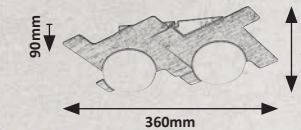

5 998250 369174

6918