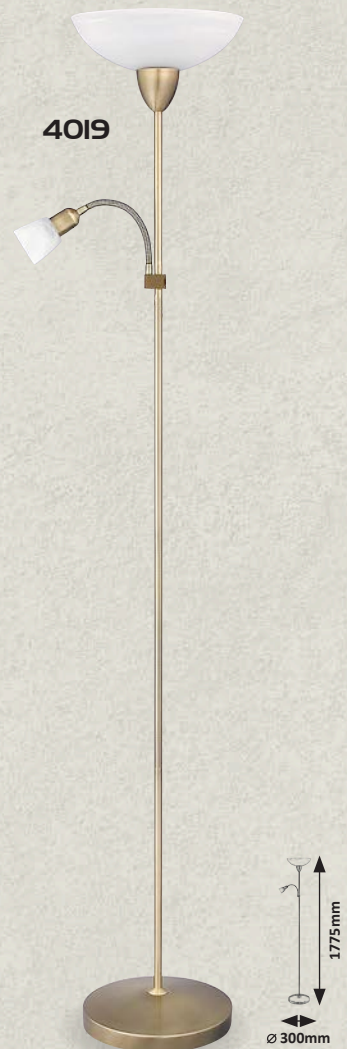

5 998250 340777

4078 **MG**

☒ 230W (4600lm, 2700K) + 28W (370lm, 2700K) incl.
R7s / 1x max. 230W + G9 / 1x max. 40W
IP20 • • 19002 • 19003
bronze/white

5 998250 340784

PEARL CLASSIC

4019 MG
☒ E-27 / G45 / 1x max. 60W +
E-14 / 1x max. 40W
IP20 • • 9585 • 9584
bronze/alabaster