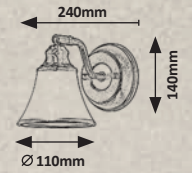

ALETTA

2778

2780

2779

2778 **M G**

☒ E-14 / 1x max. 40W
IP20 • 19192
bronze/white

2779 **M G**

☒ E-14 / 3x max. 40W
IP20 • 19192
bronze/white

2780 **M G**

☒ E-14 / 5x max. 40W
IP20 • 19192
bronze/white

DREAMBELLS

6145

6146

6145 **M G**

☒ E-14 / 4x max. 40W
IP20 • 19175
bronze/white

6146 **M G**

☒ E-14 / 6x max. 40W
IP20 • 19175
bronze/white

GRANDO

6545

6546

6548

6547

6545 **M G**

☒ E-14 / R50 / 1x max. 40W
IP20 • 19161
bronze/white

6546 **M G**

☒ E-14 / R50 / 2x max. 40W
IP20 • 19161
bronze/white

6547 **M G**

☒ E-14 / R50 / 3x max. 40W
IP20 • 19161
bronze/white

6548 **M G**

☒ E-14 / R50 / 3x max. 40W
IP20 • 19161
bronze/white