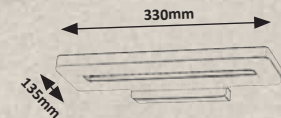

ALANA

5648

5650

5649

5648

LED / 40W
(2400lm, 3000K) incl.
IP20
matte white

5 998250 356488

5649

LED / 48W
(2800lm, 3000K) incl.
IP20
matte white

5 998250 356495

5650

LED / 16W
(1000lm, 3000K) incl.
IP20
matte white

5 998250 356501

MAGNOLIA **NEW**

5999

6001

6000

5999

LED / 8W
(515lm, 4000K) incl.
IP20
white

5 998250 359991

6000

LED / 48W
(2955lm, 4000K) incl.
IP20
white

5 998250 360003

6001

LED / 48W
(2955lm, 4000K) incl.
IP20
white

5 998250 360010