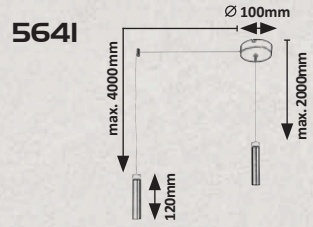

564I
LED / 14W
(920lm, 3000K) incl.
IP20
black

5640
LED / 7W
(460lm, 3000K) incl.
IP20 •
black
 5 998250 356402

564I
LED / 14W
(920lm, 3000K) incl.
IP20
black
 5 998250 356419