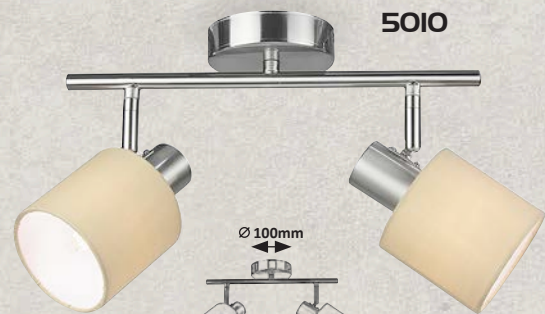

NATINA **NEW**

5009

5010

5011

5012

5013

5009 **(M T)**

- ☒ E-14 / 1x max. 25W
- IP20 •
- 19774 (Ø90mm)
- beige/satin chrome

5010 **(M T)**

- ☒ E-14 / 2x max. 25W
- IP20
- 19774 (Ø90mm)
- beige/satin chrome

5011 **(M T)**

- ☒ E-14 / 3x max. 25W
- IP20
- 19774 (Ø90mm)
- beige/satin chrome

5012 **(M T)**

- ☒ E-14 / 3x max. 25W
- IP20
- 19775 (Ø110mm)
- beige/satin chrome

5013 **(M T)**

- ☒ E-14 / 1x max. 25W
- IP20
- 19776 (Ø120mm)
- beige/satin chrome