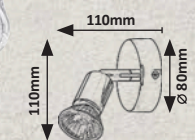

NORTON LED

6986 (M)
☐ LED / 3W
(220lm, 3000K) incl.
GU10 / 1x max. 50W
IP20 • chrome

6987 (M)
☐ LED / 6W
(440lm, 3000K) incl.
GU10 / 2x max. 50W
IP20 • chrome

6988 (M)
☐ LED / 12W
(880lm, 3000K) incl.
GU10 / 4x max. 50W
IP20 • chrome

6989 (M)
☐ LED / 9W
(660lm, 3000K) incl.
GU10 / 3x max. 50W
IP20 • chrome

NORTON

6045 (M)
☒ GU10 / 1x max. 50W
IP20
chrome

6046 (M)
☒ GU10 / 2x max. 50W
IP20
chrome

6047 (M)
☒ GU10 / 4x max. 50W
IP20
chrome

6048 (M)
☒ GU10 / 3x max. 50W
IP20
chrome