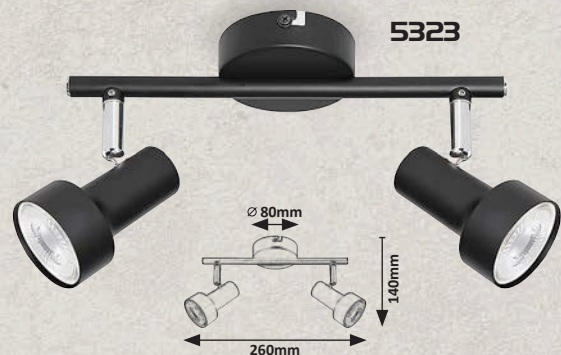

5 998250 356068

5607 (M)
 ☒ E-14 / 3x max. 40W
 IP20
 black/gold

5 998250 356075

5608 (M)
 ☒ E-14 / 4x max. 40W
 IP20
 black/gold

5 998250 356082

KONRAD *NEW*

5322 (M)
 GU10 / 1x max. 50W
 IP20
 black

5323 (M)
 GU10 / 2x max. 50W
 IP20
 black