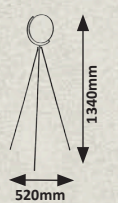

LANNY

4560 (M)
☒ E-27 / 2x max. 15W
IP20 • ☒
black/gold

4561 (M)
☒ E-27 / 4x max. 15W
IP20 • ☒
black/gold

ECHO

5595 (M)
☒ LED / 12W
(960lm, 3000K) incl.
IP20 • ☒
matte black

NATANIEL

4119 (M)
☒ E-27 / 1x max. 40W
IP20 • ☒
black/gold

4139 (M)
☒ E-27 / 1x max. 25W
IP20 • ☒
black/gold