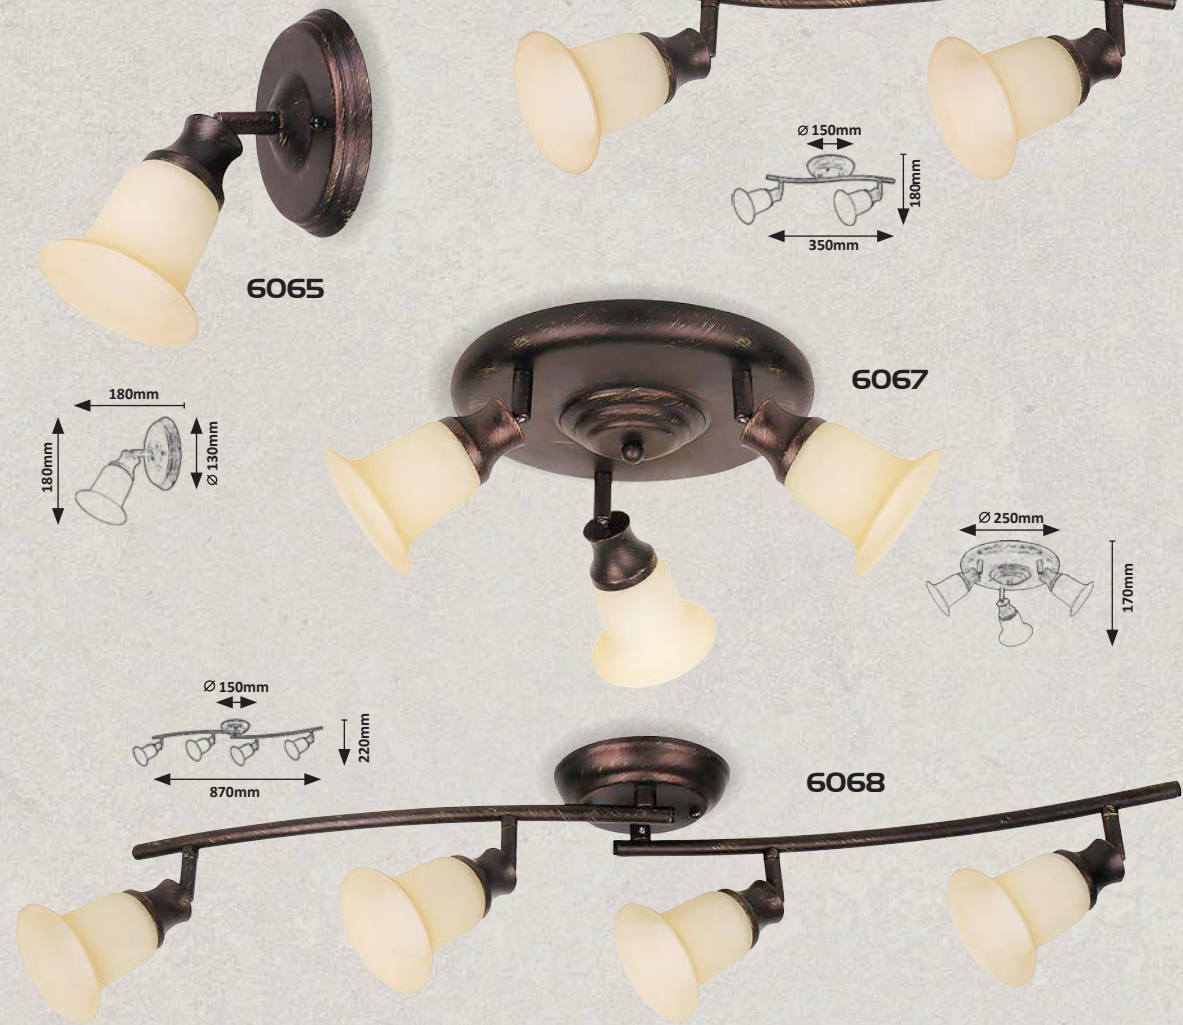

CLAIRE

6065 **MG**

☒ E-14 / 1x max. 40W
IP20 • 19197
antique brown/cream

5 998250 360652

6066 **MG**

☒ E-14 / 2x max. 40W
IP20 • 19197
antique brown/cream

5 998250 360669

6067 **MG**

☒ E-14 / 3x max. 40W
IP20 • 19197
antique brown/cream

5 998250 360676

6068 **MG**

☒ E-14 / 4x max. 40W
IP20 • 19197
antique brown/cream

5 998250 360683

SOMA

6591 **MG**

☒ E-14 / 1x max. 40W
IP20 • 19059
antique brown/cream

5 998250 365916

6592 **MG**

☒ E-14 / 2x max. 40W
IP20 • 19059
antique brown/cream

5 998250 365923

6593 **MG**

☒ E-14 / 3x max. 40W
IP20 • 19059
antique brown/cream

5 998250 365930

6594 **MG**

☒ E-14 / 4x max. 40W
IP20 • 19059
antique brown/cream

5 998250 365947