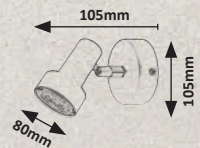

5 998250 356068

5607 (M)
 ☒ E-14 / 3x max. 40W
 IP20
 black/gold

5 998250 356075

5608 (M)
 ☒ E-14 / 4x max. 40W
 IP20
 black/gold

5 998250 356082

KONRAD *NEW*

5322 (M)
 GU10 / 1x max. 50W
 IP20
 black

5323 (M)
 GU10 / 2x max. 50W
 IP20
 black