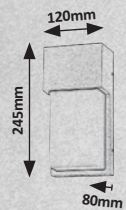

SEATTLE

8169

8169 (M P)

☒ E-27 / 1x max. 11W
IP44
black/white

5 998250 381695

LEEDS

8197

RODEZ

8229

8229 (M P)

☒ E-27 / 1x max. 11W
IP44
satin chrome/white

5 998250 382296

8940

8197 (M P)

☒ E-27 / 1x max. 15W
IP44
matte black/white

5 998250 381978

8940 (M P)

☒ LED / 12W
(800lm, 4000K) incl.
IP44
anthracite/white

5 998250 389400

BONA

8060

8060 (M P)

☒ LED / 9W
(678lm, 4000K) incl.
IP54
anthracite/white

5 998250 380605

8138 (M P)

☒ E-27 / 1x max. 40W
IP54
white/anthracite

5 998250 381381

AKRON

8149

8149 (M G)

☒ GU10 / 1x max. 35W
IP54
anthracite

5 998250 381497

8150 (M G)

☒ GU10 / 1x max. 35W
IP54
anthracite

5 998250 381503

DOVER

8138