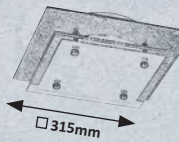

NATURAL White

3029

3030

3031

WARM White

3032

3033

3034

3029 MG

LED / 12W
(960lm, 4000K) incl.
IP20 • 690 • 705
silver foil/white

5 998250 330297

3030 MG

LED / 18W
(1440lm, 4000K) incl.
IP20 • 691 • 709
silver foil/white

5 998250 330303

3031 MG

LED / 24W
(1920lm, 4000K) incl.
IP20 • 692 • 713
silver foil/white

5 998250 330310

3032 MG

LED / 12W
(960lm, 3000K) incl.
IP20 • 690 • 706
gold foil/white

5 998250 330327

3033 MG

LED / 18W
(1440lm, 3000K) incl.
IP20 • 691 • 710
gold foil/white

5 998250 330334

3034 MG

LED / 24W
(1920lm, 3000K) incl.
IP20 • 692 • 714
gold foil/white

5 998250 330341