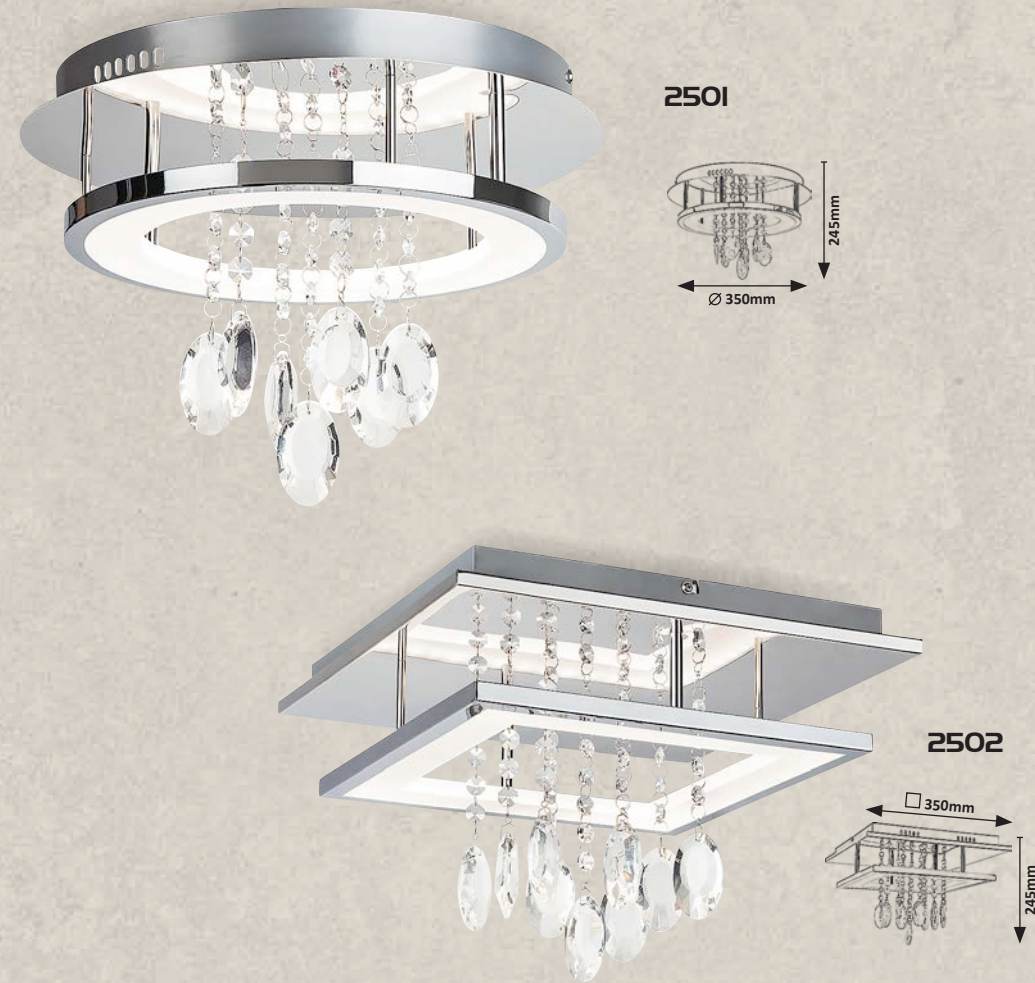

ROMINA

2501 MGC A

LED / 24W
(2000lm, 4000K) incl.
IP20
chrome/crystal

5 998250 325019

2502 MGC A

LED / 24W
(2000lm, 4000K) incl.
IP20
chrome/crystal

5 998250 325026

MARCELLA

2451

2448 M A G

LED / 18W
(1550lm, 4000K) incl.
IP20 • 19511
chrome

5 998250 324517

DANIELLE

2448

2449

2449 M A G

LED / 21W
(1750lm, 4000K) incl.
IP20
chrome

5 998250 324487

2449 M A G

LED / 18W
(1500lm, 4000K) incl.
IP20
chrome

5 998250 324494