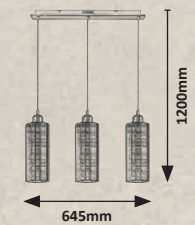

5 998250 322025

2203

2204
 255mm
 Ø 100mm

2203 **M G**
 ☒ E-27 / 3x max. 40W
 IP20 • 19581
 chrome

5 998250 322032

1200mm
 645mm

2204 **M G**
 ☒ E-27 / 1x max. 40W
 IP20 • 19581
 chrome

5 998250 322049