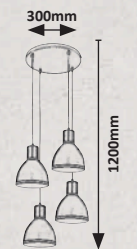

MACKENZIE

5602 (M)
☒ E-27 / 1x max. 15W
IP20 • black/gold

5 998250 356020

5605 (M)
☒ E-14 / 1x max. 15W
IP20 • black/gold

5 998250 356051

5606 (M)
☒ E-14 / 2x max. 40W
IP20 black/gold

5 998250 356068

5607 (M)
☒ E-14 / 3x max. 40W
IP20 black/gold

5 998250 356075

5608 (M)
☒ E-14 / 4x max. 40W
IP20 black/gold

5 998250 356082

5603 (M)
☒ E-27 / 2x max. 60W
IP20 black/gold

5 998250 356037

5604 (M)
☒ E-27 / 4x max. 60W
IP20 black/gold

5 998250 356044