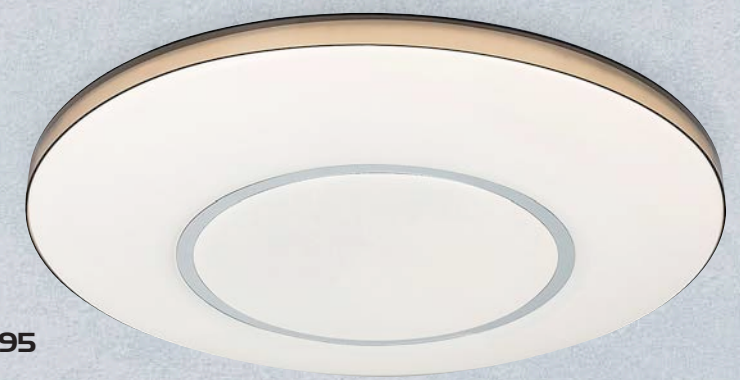

5 998250 314266

1427 (M P)

LED / 72W
(4320lm, 3000K-6500K) incl.
IP20 • 19744 • 508
white

5 998250 314273

MASON      

ELBERT    

NOLAN     

MILENA     