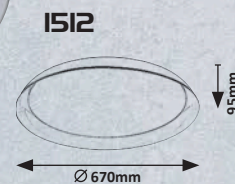

LEONIE

LEWIS

319

PRIMROSE

1510 (M P)

LED / 32W
(2400lm, 3000K-6500K) incl.
IP20 • 19723 • 504
white

5 998250 315102

1511 (M P)

LED / 42W
(3400lm, 3000K-6500K) incl.
IP20 • 19724 • 504
white

5 998250 315119

1512 (M P)

LED / 40W
(3600lm, 3000K-6500K) incl.
IP20 • 19725 • 505
white

5 998250 315126

1426 (M P)

LED / 48W
(2880lm, 3000K-6500K) incl.
IP20 • 19743 • 508
white

5 998250 314266

1427 (M P)

LED / 72W
(4320lm, 3000K-6500K) incl.
IP20 • 19744 • 508
white

5 998250 314273