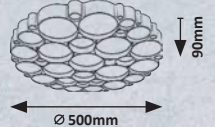

6039

6040

6039

LED / 48W
(2956lm, 4000K) incl.
IP20
silver

6040

LED / 48W
(2956lm, 4000K) incl.
IP20
gold

CARMELLA **NEW**

5052