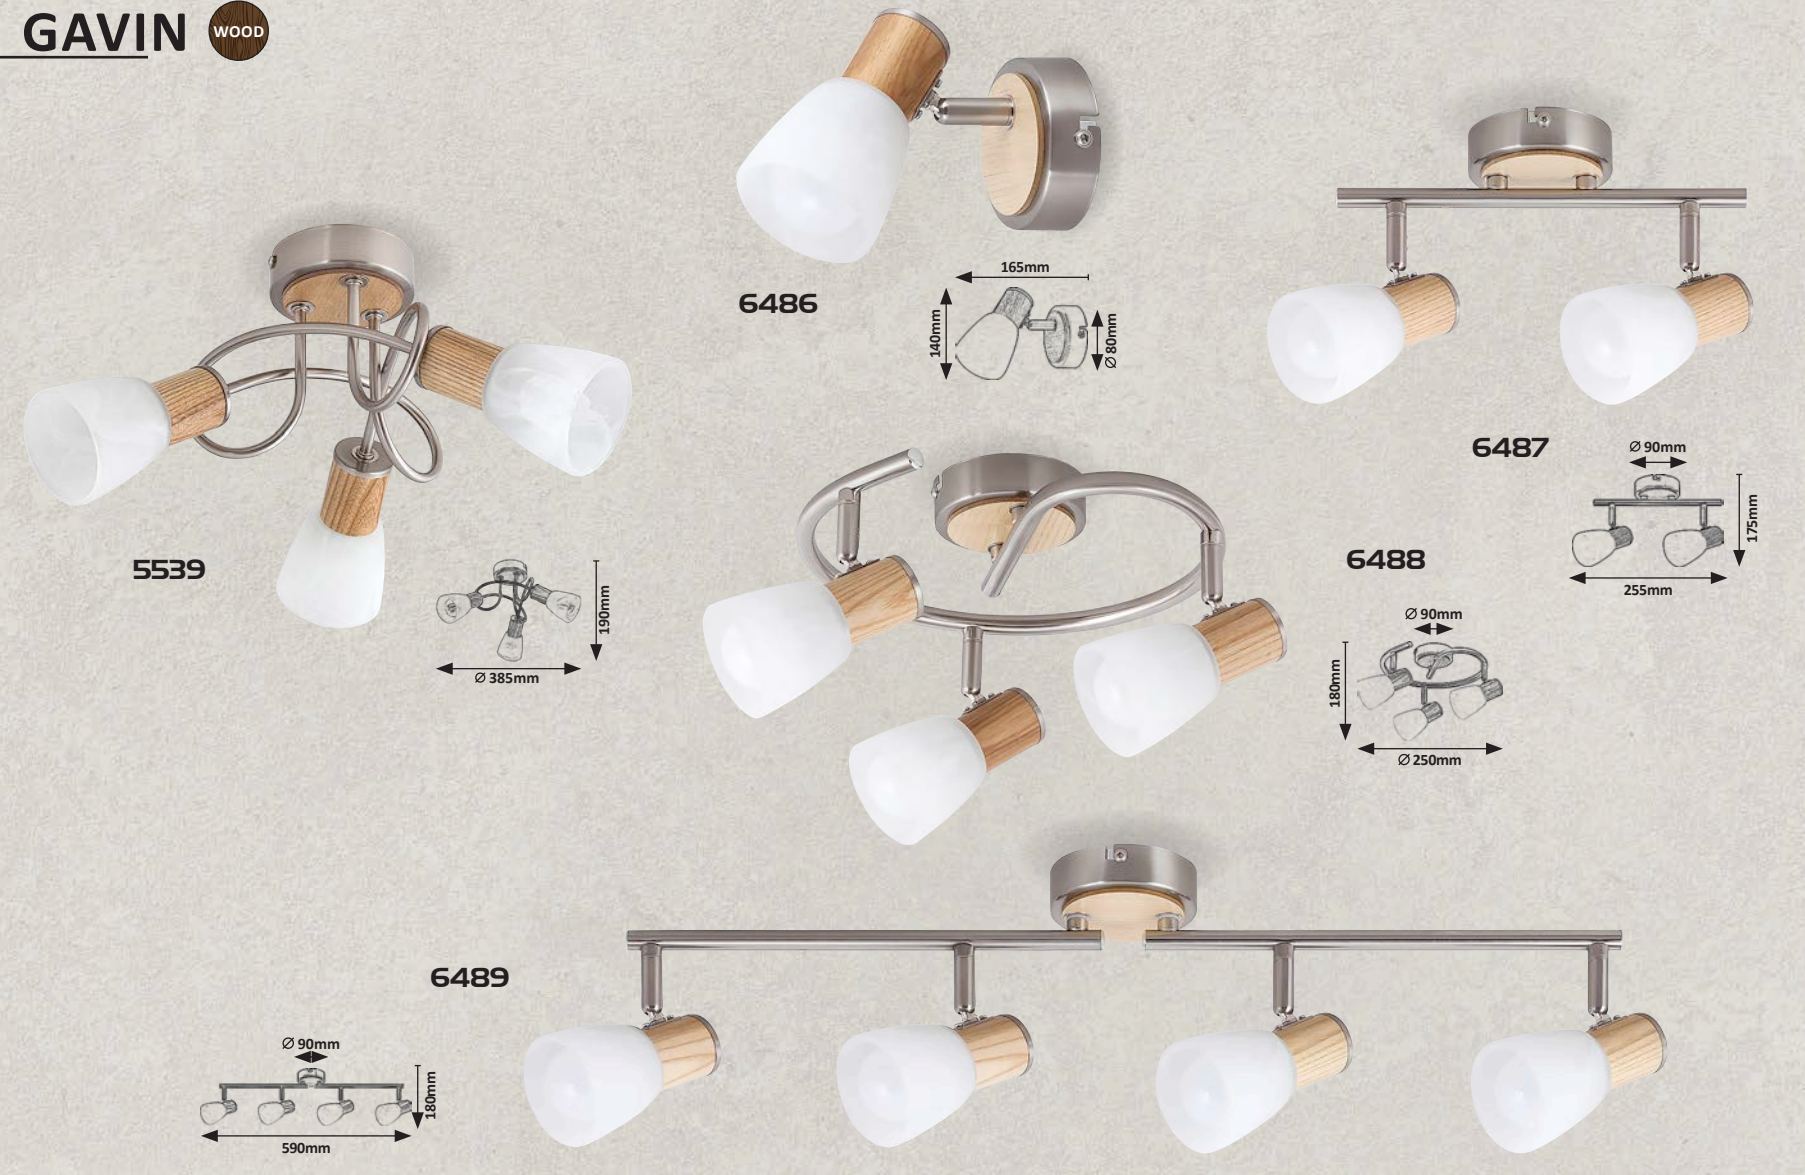

5948 
☒ E-14 / 6x max. 40W
IP20
white/beech

5949 
☒ E-14 / 3x max. 40W
IP20
white/beech

GAVIN WOOD

5539 MWG
 ☒ E-14 / 3x max. 40W
 IP20 • 19495
 satin chrome/beech

5 998250 355399

6486 MWG
 ☒ E-14 / 1x max. 40W
 IP20 • 19495
 satin chrome/beech