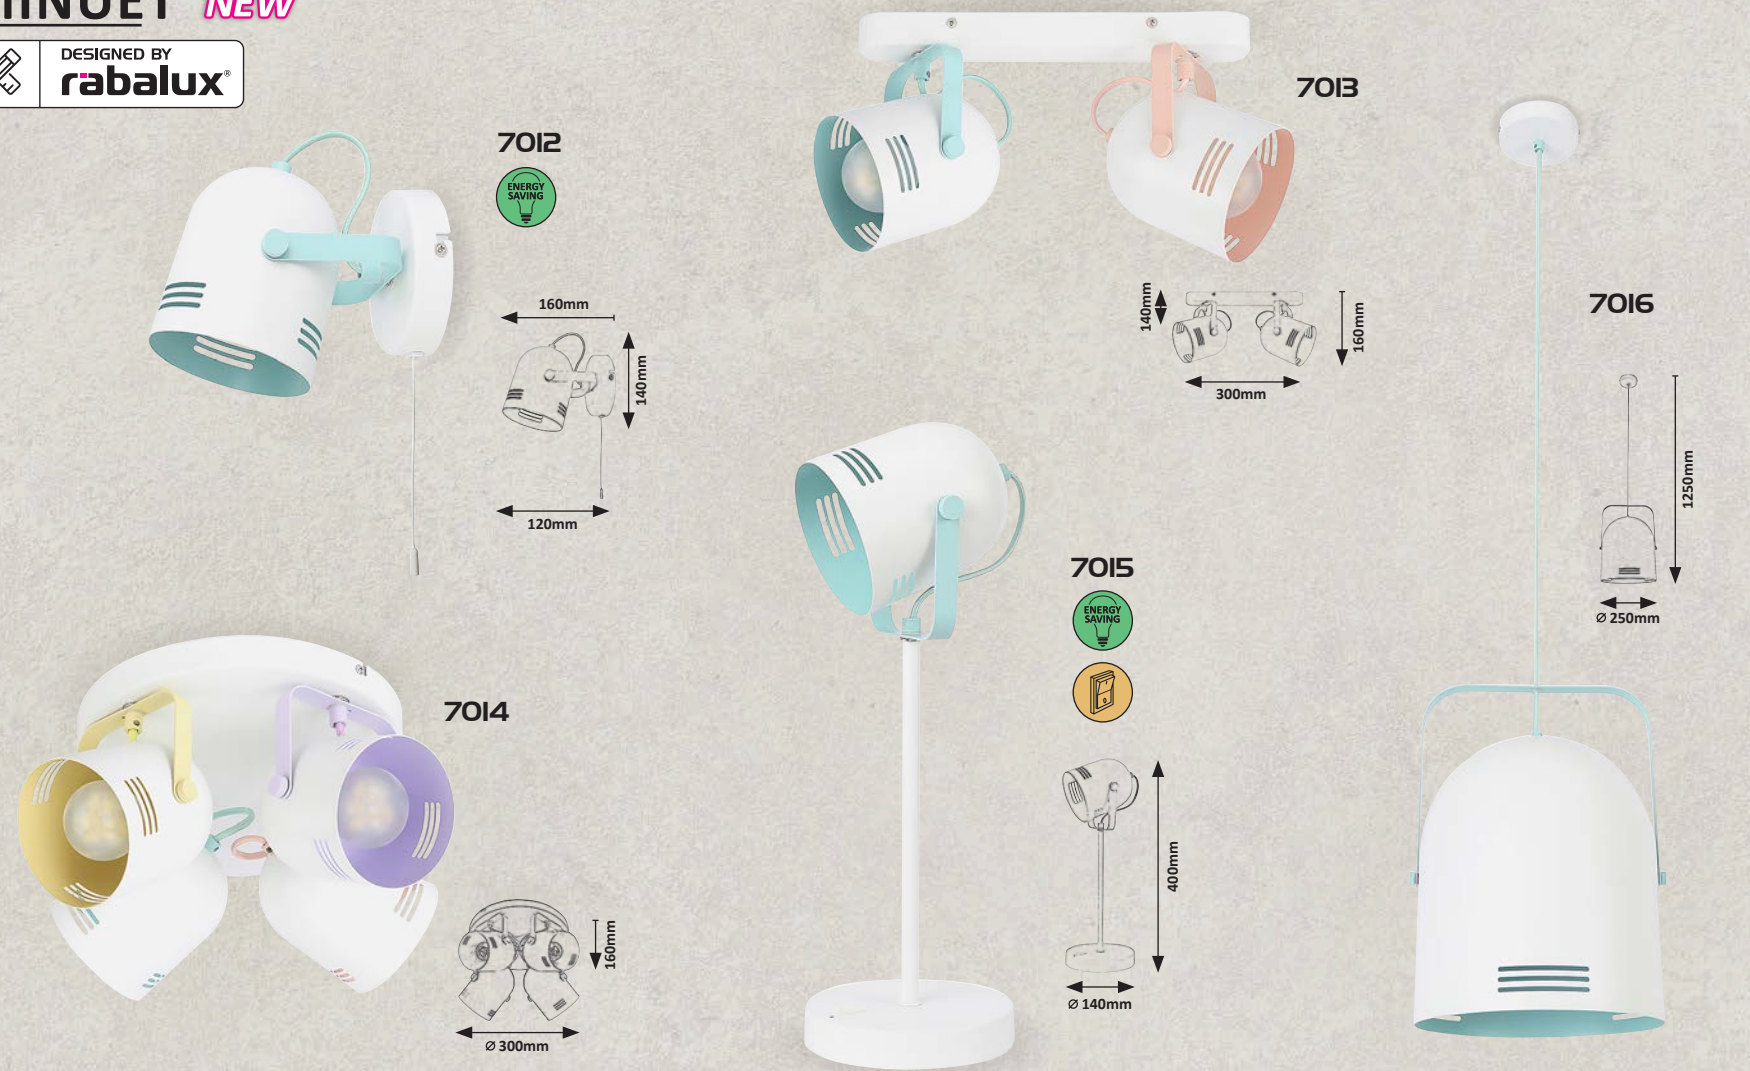

☒ GU10 / 3x max. 5W
IP20
red/chrome

5 998250 350394

5040 

☒ GU10 / 4x max. 5W
IP20
red/chrome

5 998250 350400

MINUET *NEW*

DESIGNED BY **rabalux**

- | | | | | |
|--|---|---|--|--|
| <p>7012 (M)</p> <p>☒ E-14 / 1x max. 15W
IP20 •
white/mint</p> <p> 5 998250 370125</p> | <p>7013 (M)</p> <p>☒ E-14 / 2x max. 40W
IP20
multicolour</p> <p> 5 998250 370132</p> | <p>7014 (M)</p> <p>☒ E-14 / 4x max. 40W
IP20
multicolour</p> <p> 5 998250 370149</p> | <p>7015 (M)</p> <p>☒ E-14 / 1x max. 15W
IP20 •
white/mint</p> <p> 5 998250 370156</p> | <p>7016 (M)</p> <p>☒ E-27 / 1x max. 40W
IP20
white/mint</p> <p> 5 998250 370163</p> |
|--|---|---|--|--|