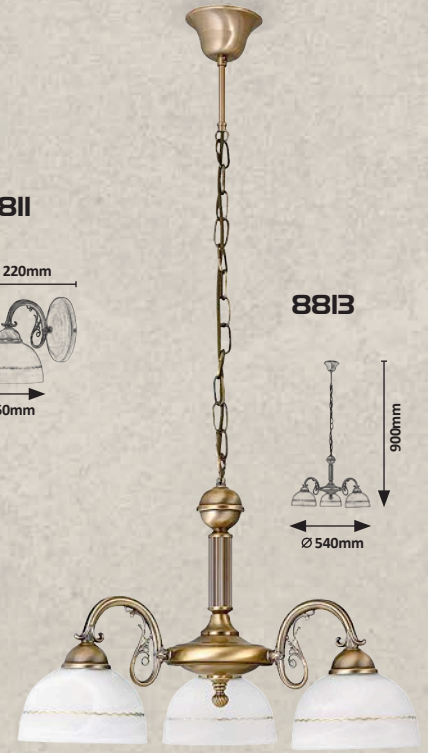

8811
220mm
140mm
Ø 60mm

8812
320mm
Ø 160mm

8813 M G
☒ E-27 / 3x max. 40W
IP20 • 9287
bronze/white