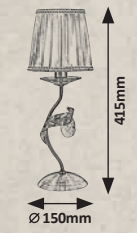

CLAUDIA

7278 M G C T

☒ E-14 / 1x max. 40W
IP20 • 19505
bronze/white

7279 M G C T

☒ E-14 / 5x max. 40W
IP20 • 19505
bronze/white

7280 M G C T

☒ E-14 / 1x max. 40W
IP20 • 19505
bronze/white

VALERIE

7290 M G C T

☒ E-14 / 1x max. 40W
IP20 • 19504
bronze/white

7291 M G C T

☒ E-14 / 5x max. 40W
IP20 • 19504
bronze/white