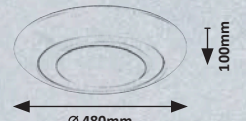

DALFON **NEW**

6710

MURRY

4541

rabalux® 323

CALVIN

2492

2493

2494

IGOR

3934

4541

LED / 24W
(1440lm, 3000K-6000K) incl.
IP20 • 19717 • 509
white

5 998250 345413

3935

6710 **(PA)**

LED / 36W
(2100lm, 3000K-6000K) incl.
IP20 • 533
white

5 998250 367101

2492 **(MP)**

LED / 18W
(1400lm, 3000K-6000K) incl.
IP20
white

5 998250 324920

2493 **(MP)**

LED / 24W
(1900lm, 3000K-6000K) incl.
IP20
white

5 998250 324937

2494 **(MP)**

LED / 36W
(2800lm, 3000K-6000K) incl.
IP20
white

5 998250 324944

3934 **(MP)**

LED / 16W
(1150lm, 3000K-6500K) incl.
IP20 • 19751 • 518
white

5 998250 339344

3935 **(MP)**

LED / 16W
(1150lm, 3000K-6500K) incl.
IP20 • 19752 • 518
white

5 998250 339351