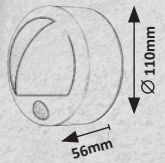

AMARILLO

7969

7980

PUEBLO

8011

TRENTO *NEW*

8893

8894

7969

• LED / 1,5W (50lm, 3000K) incl.
DC 4,5V 3xAA excl.
IP44 • 8m, 90°
black

5 998250 379692

7980

• LED / 1,5W (50lm, 3000K) incl.
DC 4,5V 3xAA excl.
IP44 • 8m, 90°
white

5 998250 379807

8011

LED / 1,6W
(103lm, 4000K) incl.
IP65
grey

5 998250 380117

8893

LED / 3W
(100lm, 4000K) incl.
IP65
white

5 998250 388939

8894

LED / 3W
(100lm, 4000K) incl.
IP65
anthracite

5 998250 388946