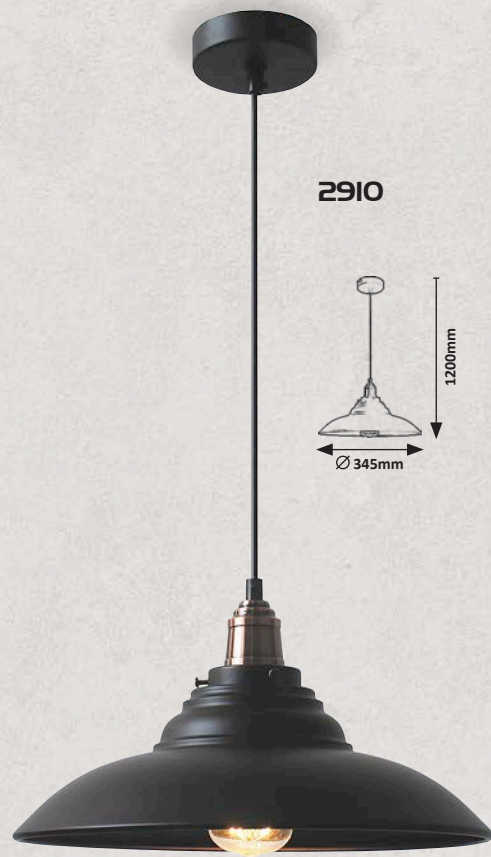

2277 
 E-27 / 1x max. 40W
 IP20
 black/gold

KYLE

2930

2930 **M**
☒ E-27 / 1x max. 60W
IP20
brown

DOUG

2910

2910 **M**
☒ E-27 / 1x max. 60W
IP20
matte black

BONNIE