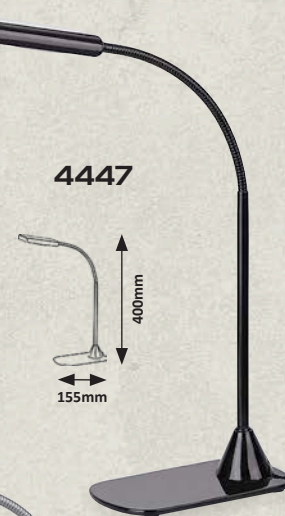

4167

P

LED / 4,5W
(480lm, 3000K) incl.
IP20 •
champagne

EDWARD

429

4447

4448

4447