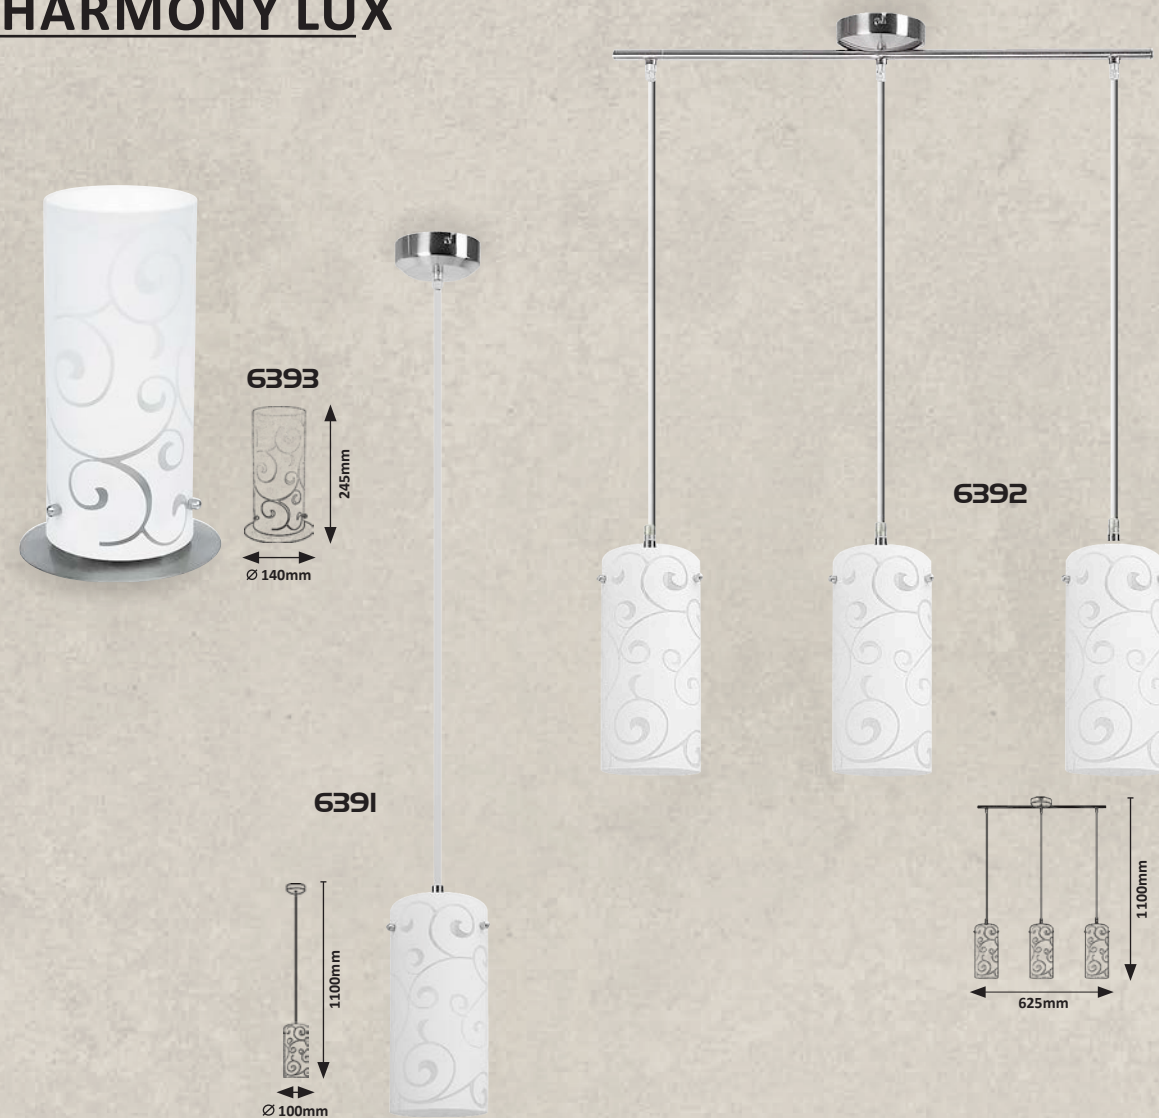

HARMONY LUX