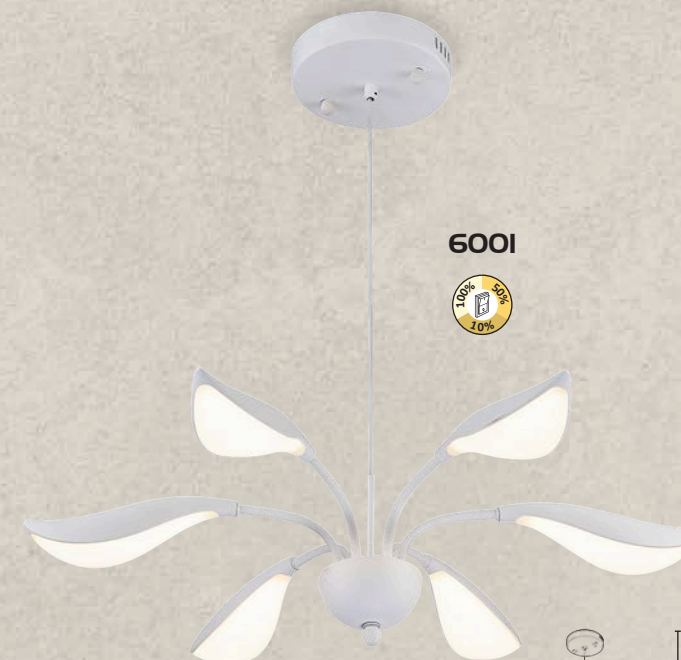

MAGNOLIA **NEW**

5999

6001