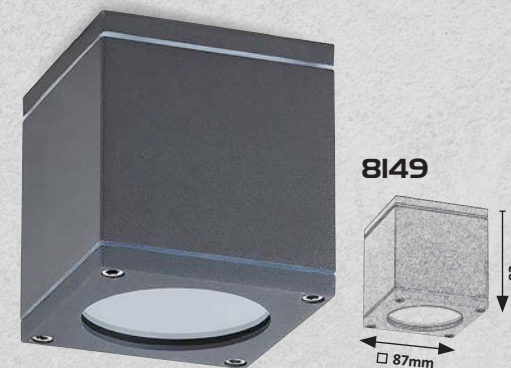

SEATTLE

8169

8169 (M P)

☒ E-27 / 1x max. 11W
IP44
black/white

5 998250 381695

LEEDS

8197

RODEZ

8229

8229 (M P)

☒ E-27 / 1x max. 11W
IP44
satin chrome/white

5 998250 382296

8940

8197 (M P)

☒ E-27 / 1x max. 15W
IP44
matte black/white

5 998250 381978

8940 (M P)

☒ LED / 12W
(800lm, 4000K) incl.
IP44
anthracite/white

5 998250 389400

BONA

8060

8060 (M P)

☒ LED / 9W
(678lm, 4000K) incl.
IP54
anthracite/white

5 998250 380605

8138 (M P)

☒ E-27 / 1x max. 40W
IP54
white/anthracite

5 998250 381381

AKRON

8149

8149 (M G)

☒ GU10 / 1x max. 35W
IP54
anthracite

5 998250 381497

8150 (M G)

☒ GU10 / 1x max. 35W
IP54
anthracite

5 998250 381503

DOVER

8138