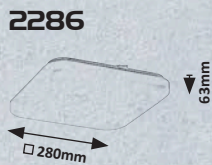

ROB

NEW

ROB

rabalux 329

2284 (MP)

LED / 20W
(1400lm, 4000K) incl.
IP20 • 19676
white

5 998250 322841

2285 (MP)

LED / 32W
(2600lm, 4000K) incl.
IP20 • 19677
white

5 998250 322858

2286 (MP)

LED / 20W
(1400lm, 4000K) incl.
IP20 • 19678
white

5 998250 322865

2287 (MP)

LED / 32W
(2600lm, 4000K) incl.
IP20 • 19679
white

5 998250 322872

5435 (MP)

LED / 20W
(1400lm, 4000K) incl.
IP20 • 19826
white

5 998250 354354

5436 (MP)

LED / 32W
(2600lm, 4000K) incl.
IP20 • 19827
white

5 998250 354361

3338 (MP)

LED / 20W
(1400lm, 3000K) incl.
IP20
white

5 998250 333380

3339 (MP)

LED / 32W
(2600lm, 3000K) incl.
IP20
white

5 998250 333397

3340 (MP)

LED / 20W
(1400lm, 3000K) incl.
IP20
white

5 998250 333403

3344 (MP)

LED / 32W
(2600lm, 3000K) incl.
IP20
white

5 998250 333441