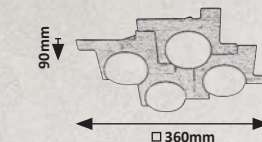

5 998250 369181

6919