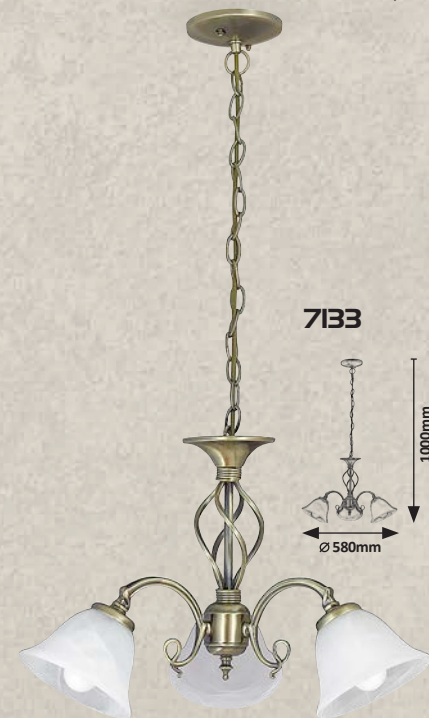

8556 M G

☒ E-27 / 2x max. 60W +
E-14 / 6x max. 40W
IP20 • 9528 • 9521
bronze/alabaster

8558 M G

☒ E-27 / 2x max. 60W
IP20 • 9528
bronze/alabaster

BECKWORTH

7131

7133

7135