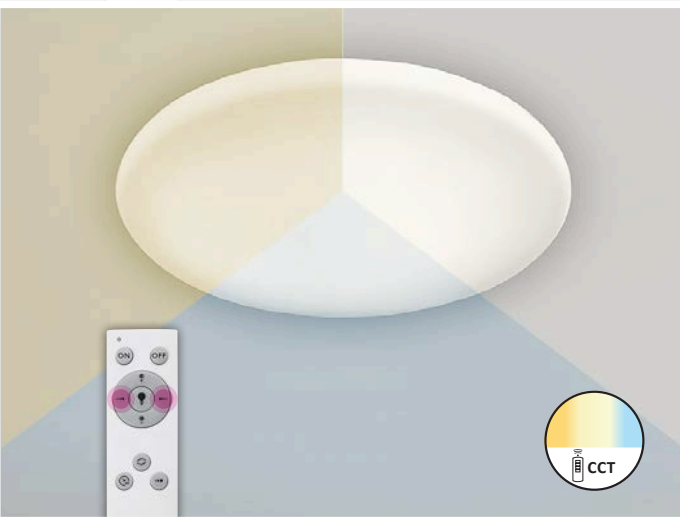

2106 (M P)

LED / 60W
(4800lm, 3000K-6500K) incl.
IP20 • 19636 • 519
white

- | | | | | | |
|--|---|---|--|---|---|
| <p>5445 (M P)</p> <p>LED / 36W
(3000lm, 3000K-6500K) incl.
IP20 • 19758 • 502
white</p>  <p>5 998250 354453</p> | <p>5446 (M P)</p> <p>LED / 60W
(4800lm, 3000K-6500K) incl.
IP20 • 19759 • 502
white</p>  <p>5 998250 354460</p> | <p>5447 (M P)</p> <p>LED / 80W
(6400lm, 3000K-6500K) incl.
IP20 • 19760 • 502
white</p>  <p>5 998250 354477</p> | <p>5448 (M P)</p> <p>LED / 80W
(6400lm, 3000K-6500K) incl.
IP20 • 19761 • 502
white</p>  <p>5 998250 354484</p> | <p>5449 (M P)</p> <p>LED / 36W
(3000lm, 3000K-6500K) incl.
IP20 • 19762 • 502
white</p>  <p>5 998250 354491</p> | <p>5450 (M P)</p> <p>LED / 60W
(4800lm, 3000K-6500K) incl.
IP20 • 19763 • 502
white</p>  <p>5 998250 354507</p> |
|--|---|---|--|---|---|