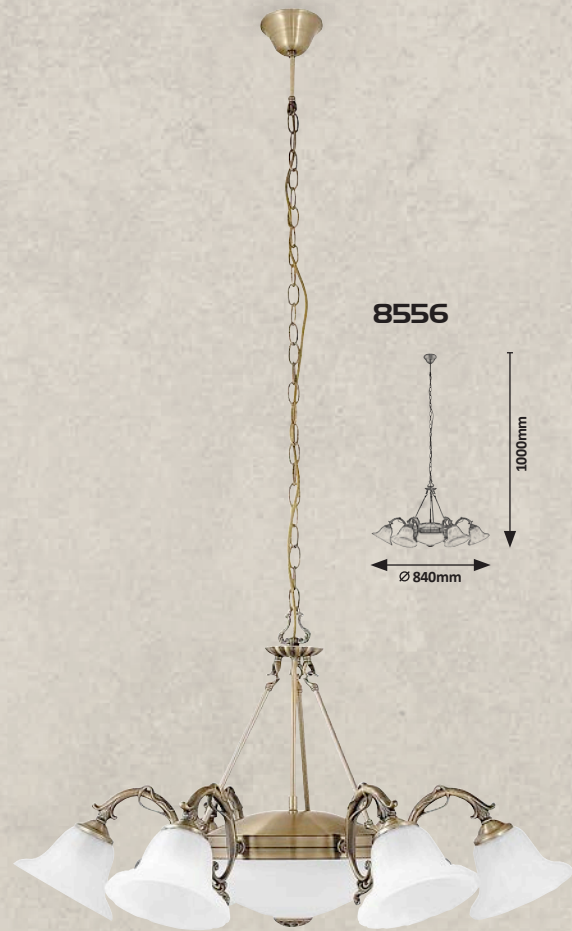

ORCHIDEA

8551 M G

☒ E-14 / 1x max. 40W
IP20 •
9521
bronze/alabaster

8553 M G

☒ E-27 / 2x max. 60W +
E-14 / 3x max. 40W
IP20 • 9528 • 9521
bronze/alabaster

8556 M G

☒ E-27 / 2x max. 60W +
E-14 / 6x max. 40W
IP20 • 9528 • 9521
bronze/alabaster

8558 M G

☒ E-27 / 2x max. 60W
IP20 • 9528
bronze/alabaster

BECKWORTH

☒ E-14 / 1x max. 40W
IP20 • 9493
bronze/alabaster

☒ E-14 / 3x max. 40W
IP20 • 9493
bronze/alabaster

7135 M G

☒ E-14 / 5x max. 40W
IP20 • 9493
bronze/alabaster

☒ E-27 / 1x max. 60W
IP20 • 9515
bronze/alabaster