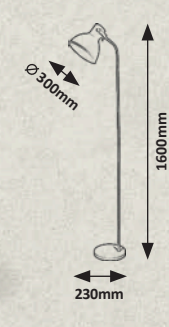

2275

2275 (M)
E-27 / 1x max. 40W
IP20 • matte black

MALIET *NEW*

6790

6790 (M)
E-14 / 3x max. 40W
IP20 • black/white

DEREK

4328

4328 (M)
E-27 / 1x max. 25W
IP20 • white