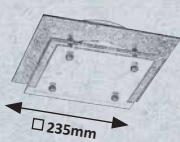

NATURAL White

3029