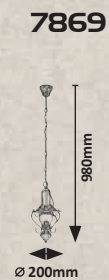

7992 M G
 ☒ E-27 / 1x max. 60W
 IP20 • 9082
 bronze

7993

7993 M G
 ☒ E-27 / 1x max. 60W
 IP20 • 9083
 bronze

7995 M G
 ☒ E-27 / 2x max. 40W
 IP20 • 9085
 bronze

VICTORIO

ENNA WOOD

7346 **M G**
 ☒ E-14 / C37 / 1x max. 40W
 IP20 • ☒
 19419
 antique gold