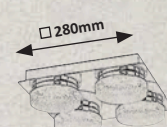

ZORA

5939

5940

5941

5942

5939 (MP)

LED / 4,5W
(400lm, 4000K) incl.
IP20
satin chrome/white

5 998250 359397

5940 (MP)

LED / 9W
(800lm, 4000K) incl.
IP20
satin chrome/white

5 998250 359403

5941 (MP)

LED / 13,5W
(1200lm, 4000K) incl.
IP20
satin chrome/white

5 998250 359410

5942 (MP)

LED / 18W
(1600lm, 4000K) incl.
IP20
satin chrome/white

5 998250 359427

HILARY

5661

5662

5663

5664

rabalux 225

5661 (MP)

LED / 5W
(400lm, 4000K) incl.
IP20 • 19736
chrome/white

5 998250 356617

5662 (MP)

LED / 10W
(800lm, 4000K) incl.
IP20 • 19736
chrome/white

5 998250 356624

5663 (MP)

LED / 15W
(1200lm, 4000K) incl.
IP20 • 19736
chrome/white

5 998250 356631

5664 (MP)

LED / 20W
(1600lm, 4000K) incl.
IP20 • 19736
chrome/white

5 998250 356648