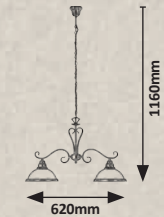

2757

2757 M G