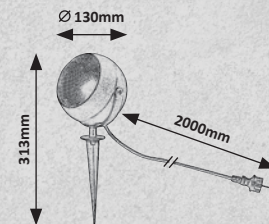

GUYANA

7953

7954

7953 (M G)

LED / 5W
(392lm, 4000K) incl.
IP54 • 19628
black

5 998250 379531

7954 (M G)

LED / 5W
(392lm, 4000K) incl.
IP54 • 19629
black

5 998250 379548

MELBOURNE

8566

8567

8566 (M P)

LED / 6W
(480lm, 3000K) incl.
IP54
anthracite

5 998250 385662

8567 (M P)

LED / 6W
(480lm, 3000K) incl.
IP54
anthracite

5 998250 385679

DERBY

7965

7966

7965 (M P)

GU10 / 1x max. 25W
IP44
matte black/transparent

5 998250 379654

7966 (M P)

GU10 / 1x max. 25W
IP44
matte black/transparent

5 998250 379661

WALLOWA

7967

7968

7967 (M P)

LED / 10W
(720lm, 4000K) incl.
IP54
anthracite

5 998250 379678

7968 (M P)

LED / 10W
(720lm, 4000K) incl.
IP54
anthracite

5 998250 379685