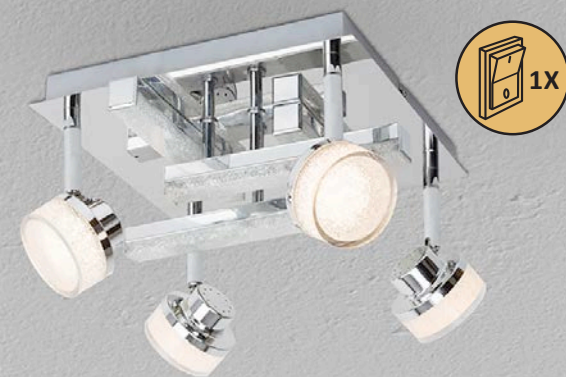

5 998250 356389

5639 (MP)

LED / 20W
(1600lm, 3000K) incl.
IP20 • chrome/crystal

5 998250 356396

5638

5931

5933

5932