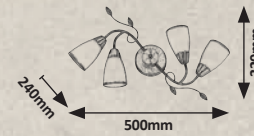

ALETTA

2778

2780

2779

2778 **M G**

☒ E-14 / 1x max. 40W
IP20 • 19192
bronze/white

2779 **M G**

☒ E-14 / 3x max. 40W
IP20 • 19192
bronze/white

2780 **M G**

☒ E-14 / 5x max. 40W
IP20 • 19192
bronze/white

DREAMBELLS

6145

6146

6145 **M G**

☒ E-14 / 4x max. 40W
IP20 • 19175
bronze/white

6146 **M G**

☒ E-14 / 6x max. 40W
IP20 • 19175
bronze/white

GRANDO

6545

6546

6548

6547

6545 **M G**

☒ E-14 / R50 / 1x max. 40W
IP20 • 19161
bronze/white

6546 **M G**

☒ E-14 / R50 / 2x max. 40W
IP20 • 19161
bronze/white

6547 **M G**

☒ E-14 / R50 / 3x max. 40W
IP20 • 19161
bronze/white

6548 **M G**

☒ E-14 / R50 / 3x max. 40W
IP20 • 19161
bronze/white