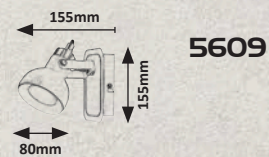

BALZAC

5610