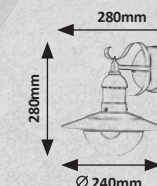

VIGO

8686 MG

☒ E-27 / 1x max. 60W
IP44 • 19446
matte black/white/
transparent

8687 MG

☒ E-27 / 1x max. 60W
IP44 • 19446
matte black/white/
transparent

PAVIA

8069

8070

8069 MG

☒ E-27 / 1x max. 60W
IP44 • 19527
matte black/transparent

8070 MG

☒ E-27 / 1x max. 60W
IP44 • 19527
matte black/transparent

TALLINN

8544

8545

8544 MP

☒ E-27 / 1x max. 60W
IP44
9523 • 9527
copper/transparent

8545 MP

☒ E-27 / 1x max. 60W
IP44
9523 • 9527
copper/transparent

OSLO

8680

8682

8716

8717

8680 MP

☒ E-27 / 1x max. 60W
IP44 • 19050
black/transparent

8682 MP

☒ E-27 / 1x max. 60W
IP44 • 19050
green/transparent

8716 MP

☒ E-27 / 1x max. 60W
IP44 • 19050
black/transparent

8717 MP

☒ E-27 / 1x max. 60W
IP44 • 19050
black/transparent