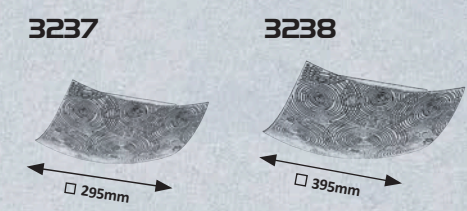

5 998250 324463

2447 MG

LED / 18W
(1620lm, 4000K) incl.
IP20 • 19355 • 19356
chrome

5 998250 324470

DAGMAR   

ANDRA   

MICHELLE   

2482 
 LED / 21W
 (1260lm, 4000K) incl.
 IP20 •  19414
 chrome