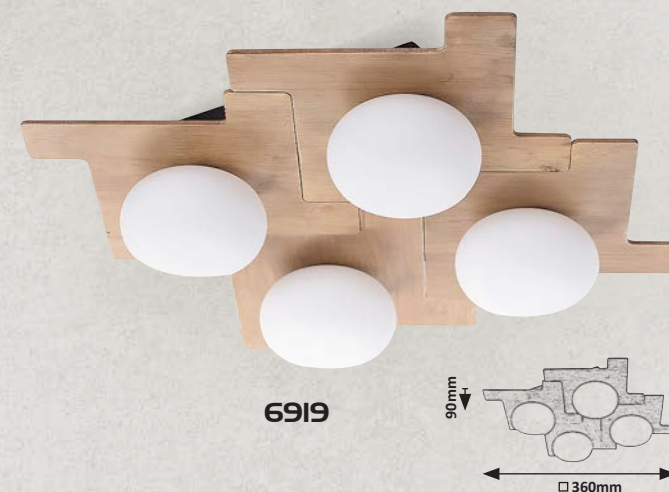

5 998250 369181

6919