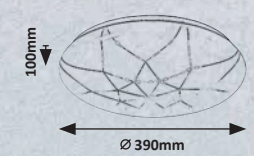

DAMIEN

WILLIE

2105

2106

5540 (M P)

LED / 24W
(1920lm, 3000K-6500K) incl.
IP20 • 19757 • 522
white

2105 (M P)

LED / 40W
(3200lm, 3000K-6500K) incl.
IP20 • 19635 • 519
white

2106 (M P)

LED / 60W
(4800lm, 3000K-6500K) incl.
IP20 • 19636 • 519
white