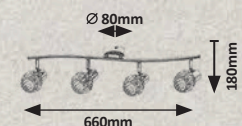

6091

6092

6093

6094

5925 MG

☒ E-14 / 1x max. 25W
IP20 • 19583
satin chrome/silver foil

5926 MG

☒ E-14 / 2x max. 25W
IP20 • 19583
satin chrome/silver foil