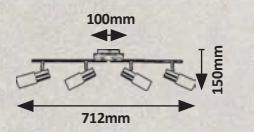

BLOSSOM

LOGAN