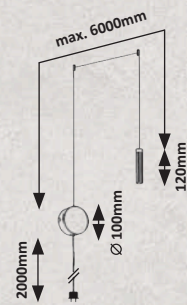

ANDROMEDA

5640
LED / 7W
(460lm, 3000K) incl.
IP20 •
black
 5 998250 356402

564I
LED / 14W
(920lm, 3000K) incl.
IP20
black
 5 998250 356419

ALDER *NEW*

5375
E-14 / 1x max. 40W
IP20
black/gold/white
 5 998250 353753

5376
E-14 / 3x max. 40W
IP20
black/gold/white
 5 998250 353760

5377
E-14 / 4x max. 40W
IP20
black/gold/white
 5 998250 353777

5378
E-14 / 1x max. 25W
IP20 •
black/gold/white
 5 998250 353784