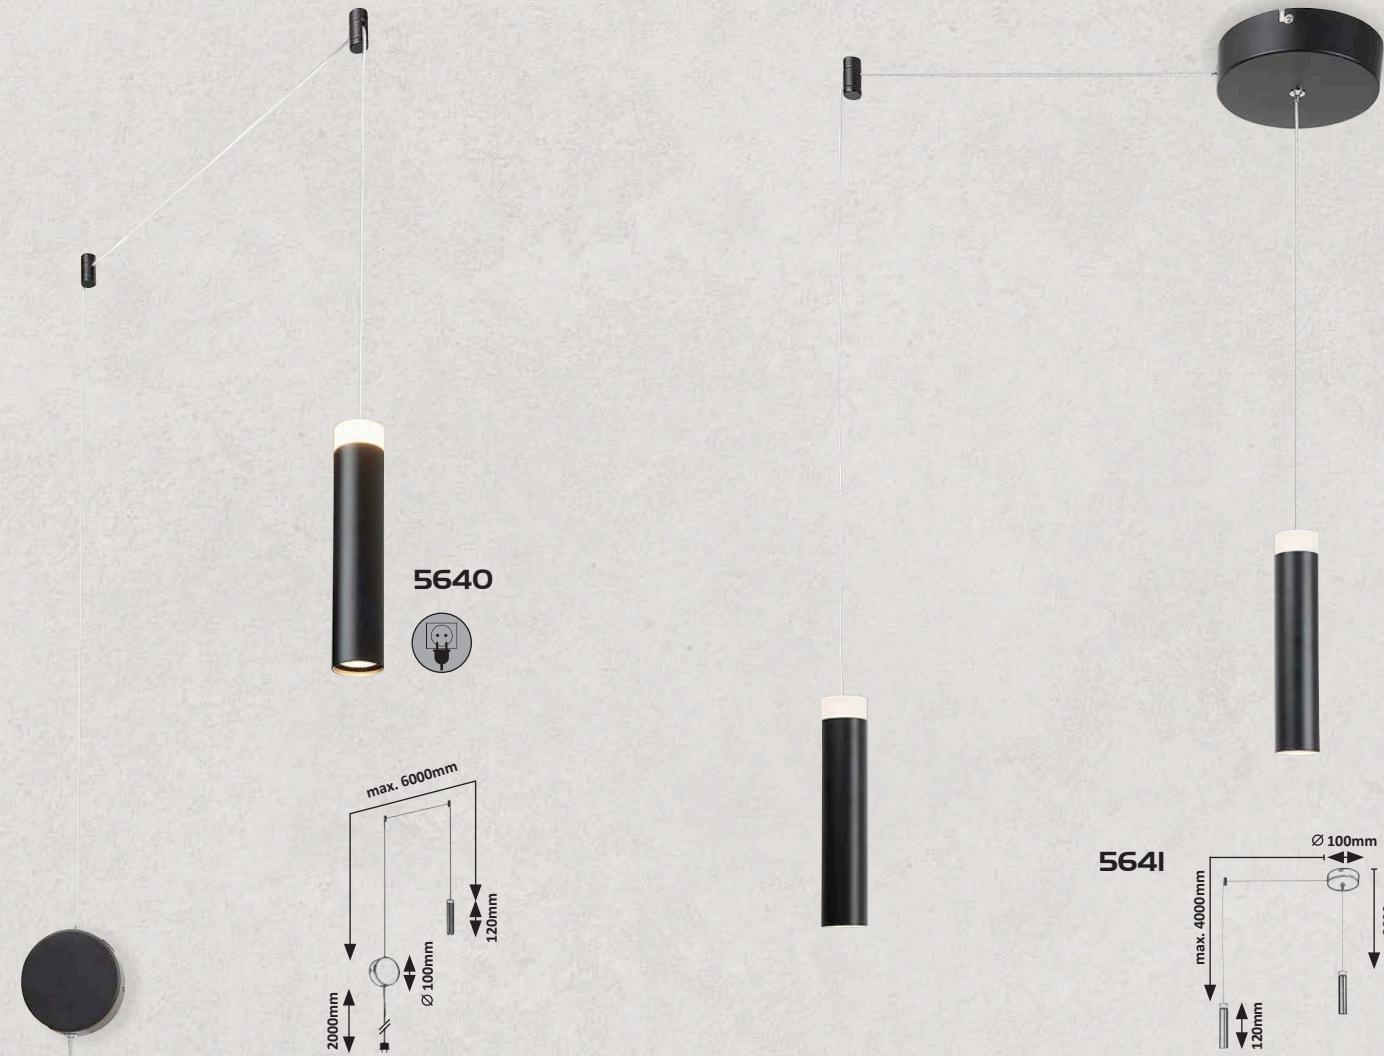

ANDROMEDA

5640
LED / 7W
(460lm, 3000K) incl.
IP20 •
black

564I
LED / 14W
(920lm, 3000K) incl.
IP20
black

5640
LED / 7W
(460lm, 3000K) incl.
IP20 •
black
 5 998250 356402

564I
LED / 14W
(920lm, 3000K) incl.
IP20
black
 5 998250 356419