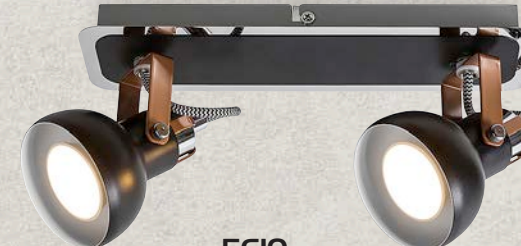

BALZAC

5610