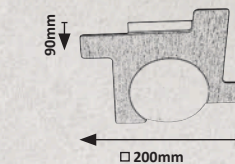

NORWOOD

NEW

6917