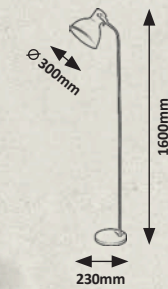

MACKENZIE

5602

5602 (M)
E-27 / 1x max. 15W
IP20 • black/gold

MARC

2275

2275 (M)
E-27 / 1x max. 40W
IP20 • matte black

MALIET *NEW*

6790

6790 (M)
E-14 / 3x max. 40W
IP20 • black/white

DEREK

4328

4328 (M)
E-27 / 1x max. 25W
IP20 • white

4329

4329 (M)
E-27 / 1x max. 25W
IP20 • grey