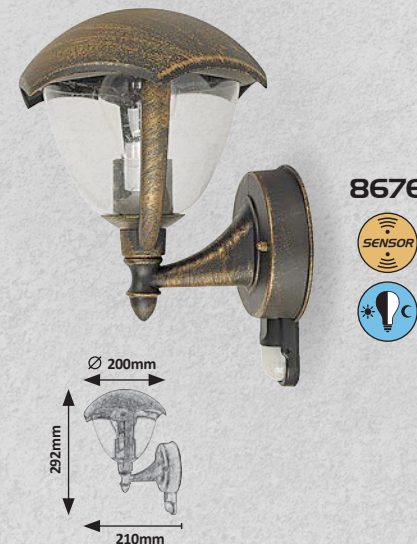

8676

8670 (M) (P)

☒ E-27 / 1x max. 40W
IP44
antique gold/transparent

5 998250 386706

8671 (M) (P)

☒ E-27 / 1x max. 40W
IP44
antique gold/transparent

5 998250 386713

8672 (M) (P)

☒ E-27 / 1x max. 40W
IP44
antique gold/transparent

5 998250 386720

8673 (M) (P)

☒ E-27 / 1x max. 40W
IP44
antique gold/transparent

5 998250 386737

8674 (M) (P)

☒ E-27 / 1x max. 40W
IP44
antique gold/transparent

5 998250 386744

8675 (M) (P)

☒ E-27 / 3x max. 40W
IP44
antique gold/transparent

5 998250 386751

8676 (M) (P)

☒ E-27 / 1x max. 40W
IP44 • ☒ 0,5-12m, 140°
antique gold/transparent

5 998250 386768