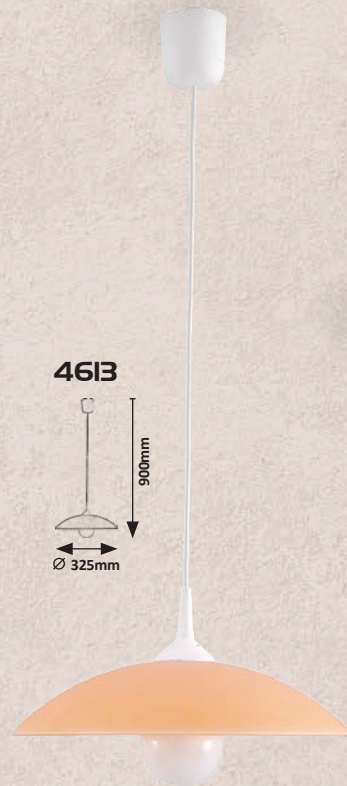

SMERLATO

5 YEARS GUARANTEE

4675

ROUND

5 YEARS GUARANTEE

4780

CUPOLA RANGE

5 YEARS GUARANTEE

I407

I409

I408

4612

4613

4615

MORRIS NEW

5058

5059

5060

4675 PG

⊗ E-27 / 1x max. 60W
IP20 • 9156
white

4780 PG

⊗ E-27 / 1x max. 60W
IP20 • 9182
white

I407 PG

⊗ E-27 / 1x max. 60W
IP20 • 742
claret/white

I408 PG

⊗ E-27 / 1x max. 60W
IP20 • 743
grey/white

I409 PG

⊗ E-27 / 1x max. 60W
IP20 • 744
rose/white

4612 PG

⊗ E-27 / 1x max. 60W
IP20 • 9310
blue/white

4613 PG

⊗ E-27 / 1x max. 60W
IP20 • 9311
orange/white

4615 PG

⊗ E-27 / 1x max. 60W
IP20 • 9313
white

5058 P

⊗ E-27 / 1x max. 40W
IP20
blue/white

5059 P

⊗ E-27 / 1x max. 40W
IP20
white

5060 P

⊗ E-27 / 1x max. 40W
IP20
grey/white