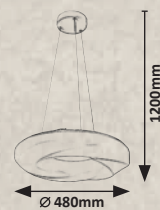

2565, 2566

GEORGINA

2565

2566

2565 (M) (P)

LED / 24W
(1710lm, 2700K-6500K) incl.
IP20
chrome

5 998250 325651

2566 (M) (P)

LED / 36W
(2550lm, 2700K-6500K) incl.
IP20
chrome

5 998250 325668

GISELE

2266

2266 (M) (P)

LED / 24W
(2150lm, 4000K) incl.
IP20 • 19673
white

5 998250 322667

ROSIE

4619

4620

4619 (M) (P)

LED / 18W
(1260lm, 3000K) incl.
IP20 • 19674
white

5 998250 346199

ATHOS

6679

6679 (M) (P)

LED / 84W
(4854lm, 4000K) incl.
IP20
grey

5 998250 366791