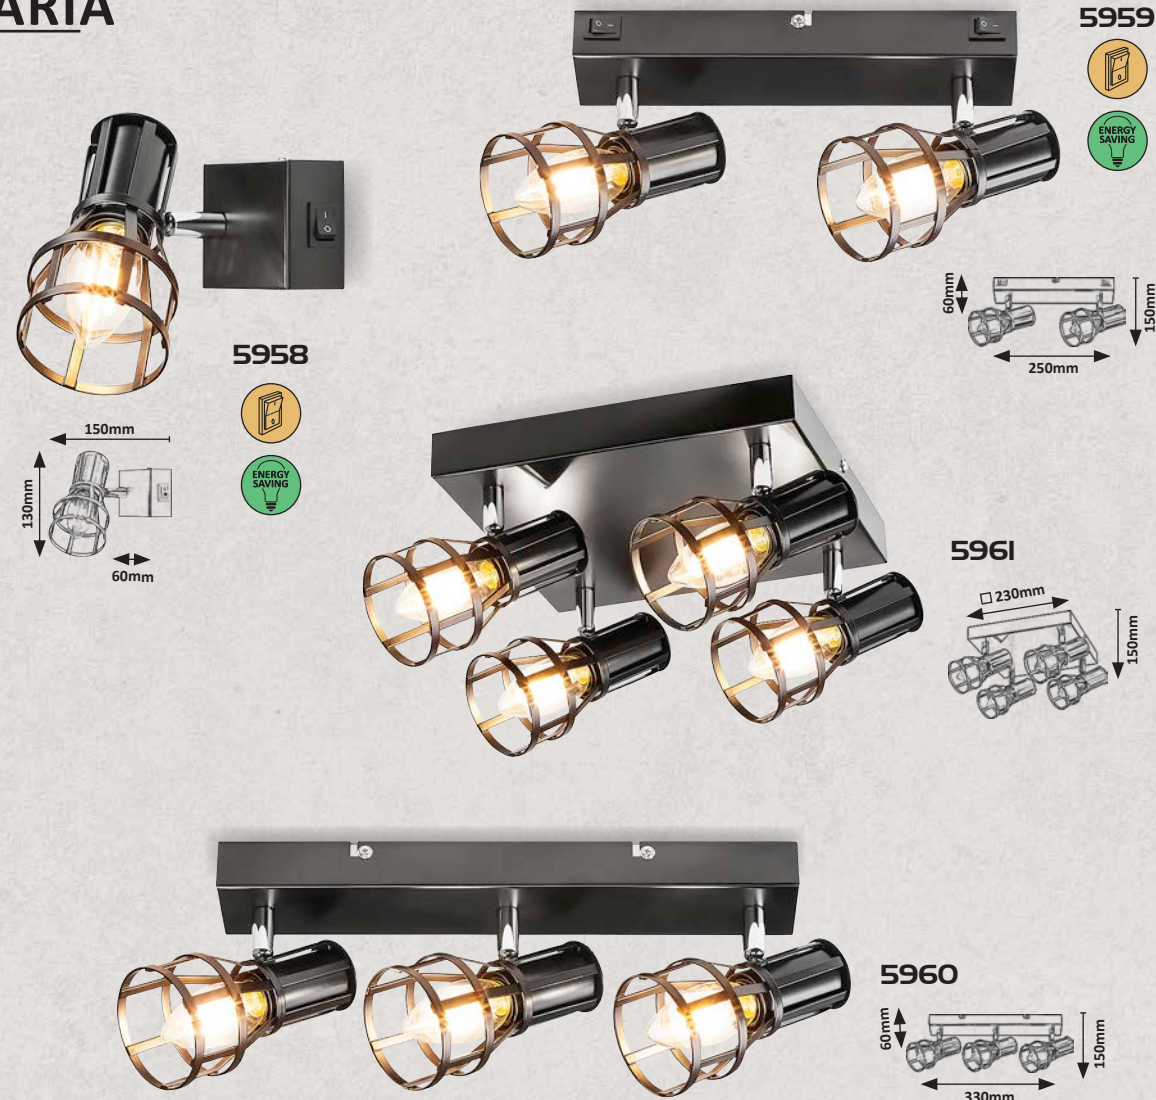

5958 (M)
 ☒ E-14 / 1x max. 15W
 IP20 •
 matte black

5959 (M)
 ☒ E-14 / 2x max. 15W
 IP20 •
 matte black

5960 (M)
 ☒ E-14 / 3x max. 40W
 IP20
 matte black

5961 (M)
 ☒ E-14 / 4x max. 40W
 IP20
 matte black