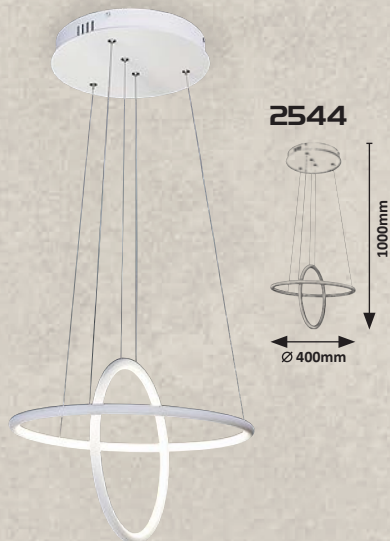

DONATELLA

2543

2544

2545

2546

2543 (M) (P)

LED / 21W
(1417lm, 4000K) incl.
IP20
white

5 998250 325439

2544 (M) (P)

LED / 37W
(2300lm, 4000K) incl.
IP20
white

5 998250 325446

2545 (M) (P)

LED / 95W
(5774lm, 4000K) incl.
IP20
white

5 998250 325453

2546 (M) (P)

LED / 65W
(4777lm, 4000K) incl.
IP20
white

5 998250 325460

2433 (M)

LED / 48W
(2765lm, 3000K) incl.
IP20
chrome

5 998250 324333

2434 (M)

LED / 62W
(3380lm, 3000K) incl.
IP20
silver/chrome

5 998250 324340

ALYSON

2433

ALISHA

2434

MELORA

NEW

2189

2190

2189 (M)

LED / 30W
(2400lm, 4000K) incl.
IP20
chrome

5 998250 321899

2190 (M)

LED / 30W
(2400lm, 4000K) incl.
IP20
chrome

5 998250 321905