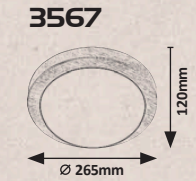

5702 MG

⊗ E-14 / 1x max. 40W
IP20 • 9159
chrome/alabaster

5726 MG

⊗ E-27 / 1x max. 60W
IP20 • 9512
chrome/alabaster

PRINCESSA

DISKY

3662 MG

⊗ E-27 / 1x max. 60W
IP20 • 19016
satin chrome/chrome/
opal glass