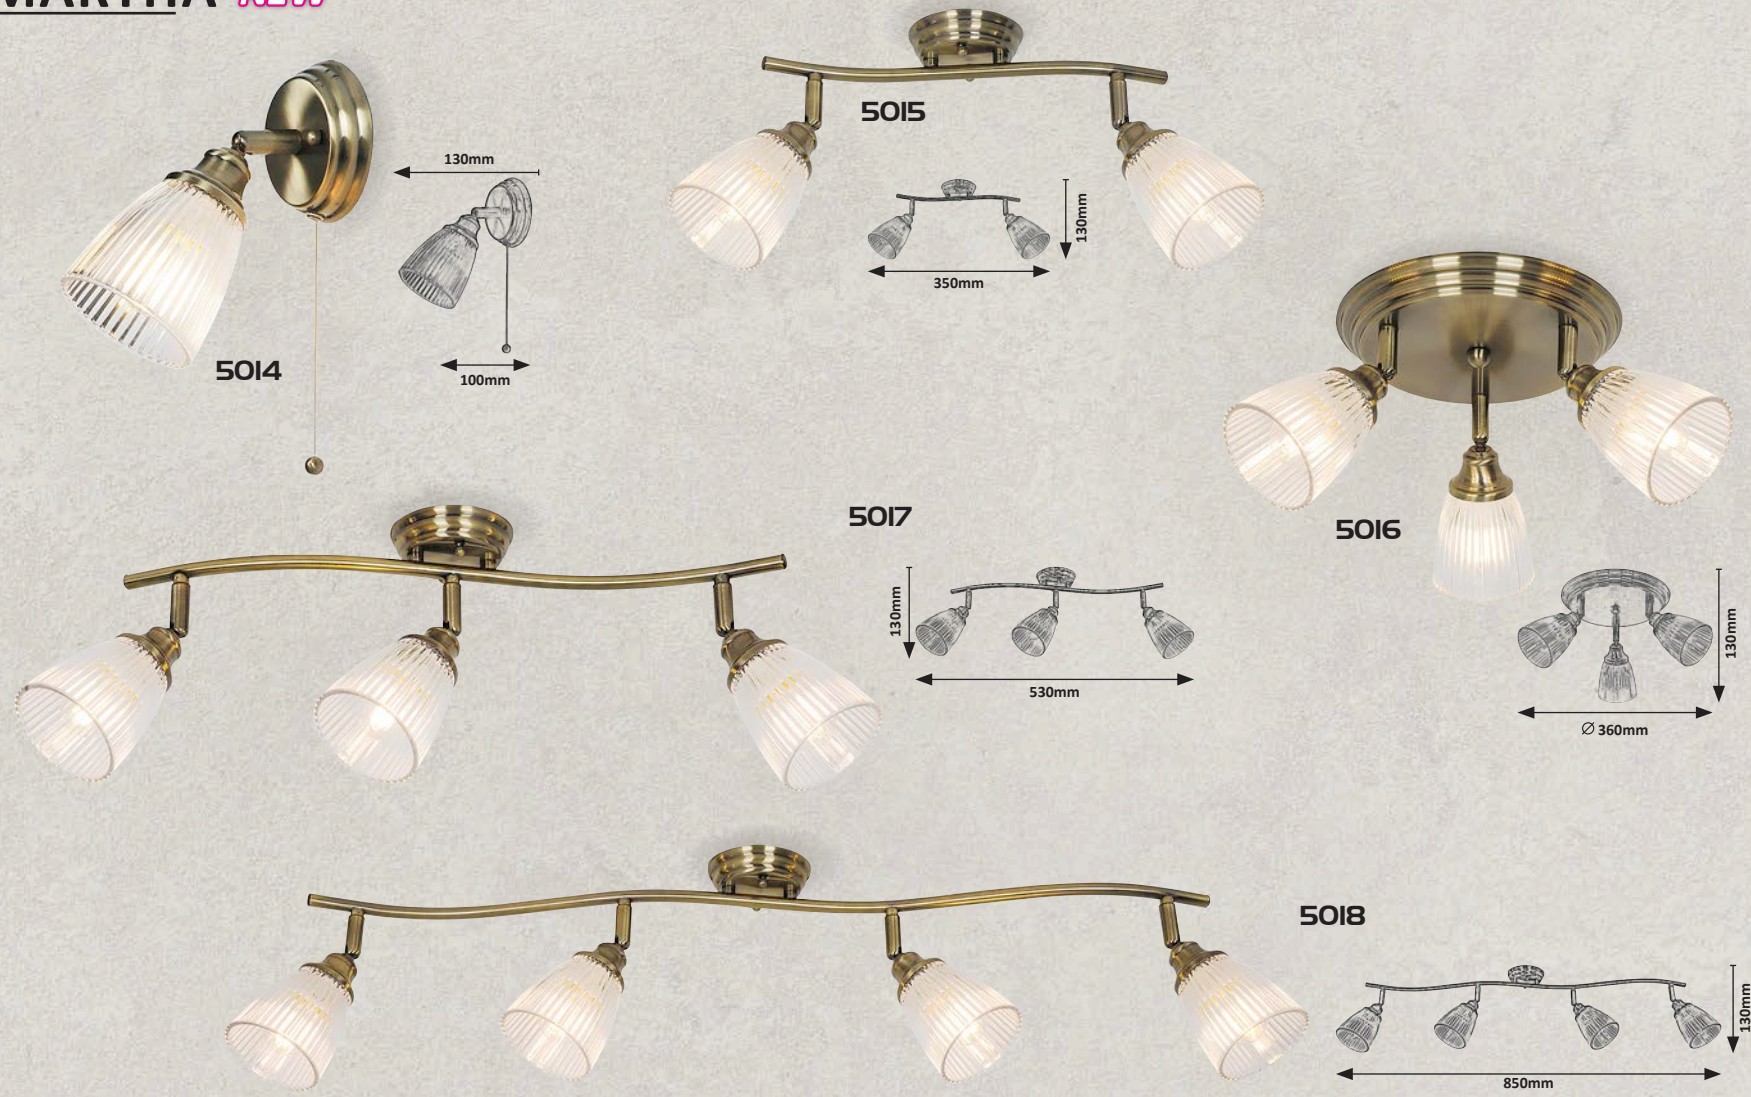

5 998250 359731

5974 MG

E-14 / 6x max. 40W
 IP20 • 19497
 bronze/white

5 998250 359748

MARTHA *NEW*

- | | | | | |
|--|--|--|--|--|
| <p>5014 MG</p> <p>☒ E-14 / 1x max. 40W
IP20 • 19813
antique bronze/transparent</p> <p>5 998250 350141</p> | <p>5015 MG</p> <p>☒ E-14 / 2x max. 40W
IP20 • 19813
antique bronze/transparent</p> <p>5 998250 350158</p> | <p>5016 MG</p> <p>☒ E-14 / 3x max. 40W
IP20 • 19813
antique bronze/transparent</p> <p>5 998250 350165</p> | <p>5017 MG</p> <p>☒ E-14 / 3x max. 40W
IP20 • 19813
antique bronze/transparent</p> <p>5 998250 350172</p> | <p>5018 MG</p> <p>☒ E-14 / 4x max. 40W
IP20 • 19813
antique bronze/transparent</p> <p>5 998250 350189</p> |
|--|--|--|--|--|