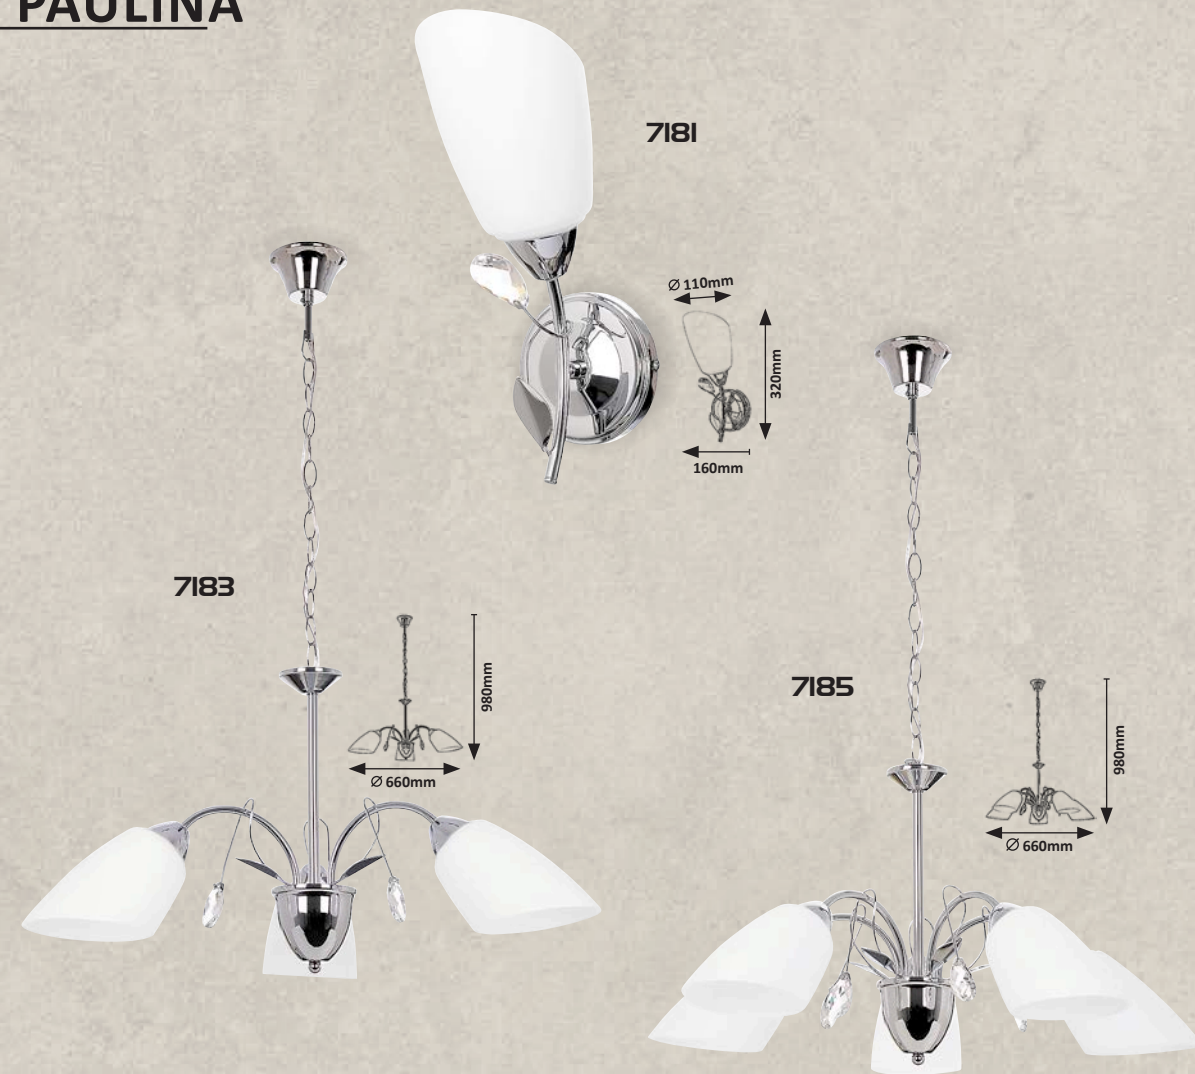

⊗ E-14 / 5x max. 60W
IP20 • 19372
chrome/white/crystal

5 998250 326221

PAULINA

7181

Ø 110mm
320mm
160mm

7183

980mm
Ø 660mm

7185